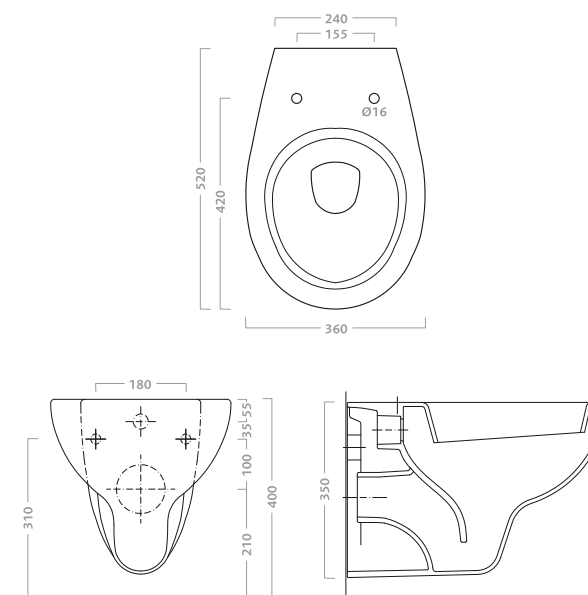

| code | description |
|-------|-------------|
| 63150 | pedestal |

bidet sospeso

disponibile per rubinetteria monoforo. peso kg ca. 14

| codice | descrizione |
|--------|--------------------------------|
| 63255 | bidet sospeso |
| 20968 | supporto per muro non portante |
| 20961 | supporto per muro portante |

wall hung bidet

available with one tap-hole. approx. weight 14 kg

| code | description |
|-------|--------------------------------------|
| 63255 | wall hung bidet |
| 20968 | bracket support for non-bearing wall |
| 20961 | bracket support for bearing wall |