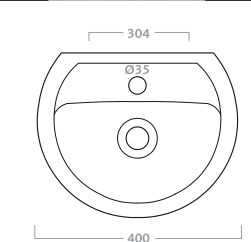

washbasin 65

available with one or three tap-holes (central tap-hole fully punched, other two tap-holes semi-punched). approx. weight 15,5 kg

code	description
63030	washbasin 65