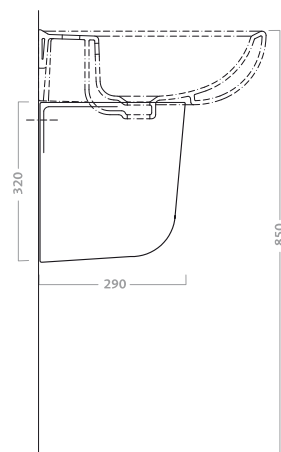

| codice | descrizione |
|--------|-------------|
| 63030 | lavabo 65 |

washbasin 65

available with one or three tap-holes (central tap-hole fully punched, other two tap-holes semi-punched). approx. weight 15,5 kg

| code | description |
|-------|--------------|
| 63030 | washbasin 65 |

lavamani 40

disponibile per rubinetteria monoforo (foro centrale aperto). peso kg ca. 7

| codice | descrizione |
|--------|-------------|
| 63070 | lavamani 40 |

hand washbasin 40

available with one tap-hole (central tap-hole fully punched). approx. weight 7 kg

| code | description |
|-------|-------------------|
| 63070 | hand washbasin 40 |

semicolonna

da abbinare a lavabo 55 cod. 63050, 60 cod. 63040, 65 cod. 63030. peso kg ca. 5