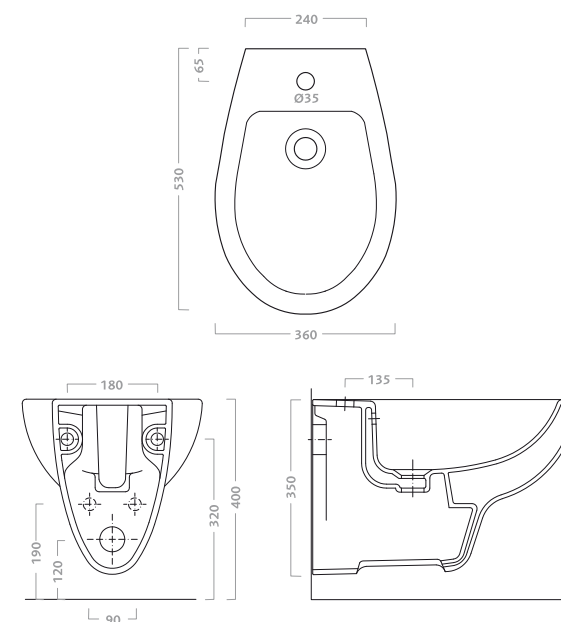

bidet sospeso

disponibile per rubinetteria monoforo. peso kg ca. 14

codice	descrizione
63255	bidet sospeso
20968	supporto per muro non portante
20961	supporto per muro portante

wall hung bidet

available with one tap-hole. approx. weight 14 kg

code	description
63255	wall hung bidet
20968	bracket support for non-bearing wall
20961	bracket support for bearing wall