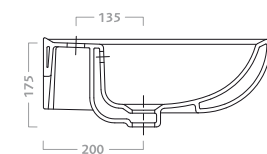

washbasin 55

available with one or three tap-holes (central tap-hole fully punched, other two tap-holes semi-punched). approx. weight 11 kg

code	description
63050	washbasin 55