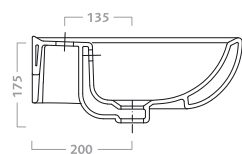

lavabo 55

disponibile per rubinetteria monoforo e a tre fori (foro centrale aperto e due fori a frattura prestabilita). peso kg ca. 11

codice	descrizione
63050	lavabo 55

washbasin 55

available with one or three tap-holes (central tap-hole fully punched, other two tap-holes semi-punched). approx. weight 11 kg

code	description
63050	washbasin 55

lavabo 60

disponibile per rubinetteria monoforo e a tre fori (foro centrale aperto e due fori a frattura prestabilita). peso kg ca. 12,5

codice	descrizione
63040	lavabo 60

washbasin 60

available with one or three tap-holes (central tap-hole fully punched, other two tap-holes semi-punched). approx. weight 12,5 kg

code	description
63040	washbasin 60

lavabo 65

disponibile per rubinetteria monoforo e a tre fori (foro centrale aperto e due fori a frattura prestabilita). peso kg ca. 15,5

codice	descrizione
63030	lavabo 65

washbasin 65

available with one or three tap-holes (central tap-hole fully punched, other two tap-holes semi-punched). approx. weight 15,5 kg

code	description
63030	washbasin 65

lavamani 40

disponibile per rubinetteria monoforo (foro centrale aperto). peso kg ca. 7

codice	descrizione
63070	lavamani 40

hand washbasin 40

available with one tap-hole (central tap-hole fully punched). approx. weight 7 kg

code	description
63070	hand washbasin 40