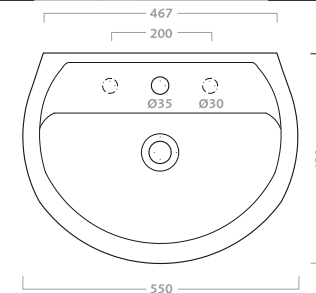

lavabo 55

disponibile per rubinetteria monoforo e a tre fori (foro centrale aperto e due fori a frattura prestabilita). peso kg ca. 11

codice	descrizione
63050	lavabo 55

washbasin 55

available with one or three tap-holes (central tap-hole fully punched, other two tap-holes semi-punched). approx. weight 11 kg

code	description
63050	washbasin 55

lavabo 60

disponibile per rubinetteria monoforo e a tre fori (foro centrale aperto e due fori a frattura prestabilita). peso kg ca. 12,5

codice	descrizione
63040	lavabo 60

washbasin 60

available with one or three tap-holes (central tap-hole fully punched, other two tap-holes semi-punched). approx. weight 12,5 kg

code	description
63040	washbasin 60

lavabo 65

disponibile per rubinetteria monoforo e a tre fori (foro centrale aperto e due fori a frattura prestabilita). peso kg ca. 15,5

codice	descrizione
63030	lavabo 65

washbasin 65

available with one or three tap-holes (central tap-hole fully punched, other two tap-holes semi-punched). approx. weight 15,5 kg

code	description
63030	washbasin 65

lavamani 40

disponibile per rubinetteria monoforo (foro centrale aperto). peso kg ca. 7

codice	descrizione
63070	lavamani 40

hand washbasin 40

available with one tap-hole (central tap-hole fully punched). approx. weight 7 kg

code	description
63070	hand washbasin 40