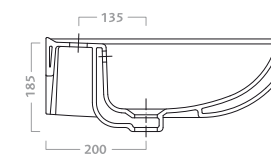

washbasin 60

available with one or three tap-holes (central tap-hole fully punched, other two tap-holes semi-punched). approx. weight 12,5 kg

code	description
63040	washbasin 60