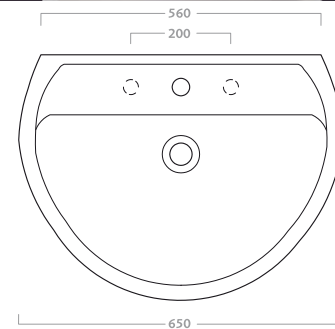

washbasin 60

available with one or three tap-holes (central tap-hole fully punched, other two tap-holes semi-punched). approx. weight 12,5 kg

code	description
63040	washbasin 60