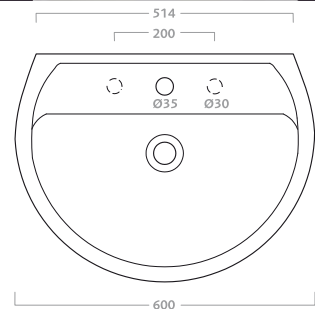

washbasin 55

available with one or three tap-holes (central tap-hole fully punched, other two tap-holes semi-punched). approx. weight 11 kg

code	description
63050	washbasin 55