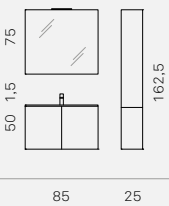

E.LY 82 (page 86-87)
L 85 x P 51 cm
maniglia - handle art.163

Integrato
Lavabo in cristallo
Grigio perla Sp.1.5 cm

Base L. 85
Finitura **Nodo tabacco**

Specchiera
Filo lucido
L 85 H 75 cm

Integrato
Washbasin in Grigio Perla glass,
1.5 cm thick

Base unit W. 85
Finish **Nodo tabacco**

Mirror
Filo Lucido
W. 85 H. 75 cm