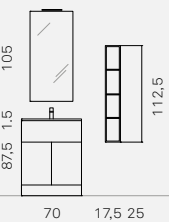

E.LY 83 (page 90-91)
L 70 x P 51 cm
maniglia - handle art. 163

Roxi
Lavabo consolle
in mineralguss

Base L. 70
Finitura **Larice bicolore**
canapa e laccato terra opaco

Specchiera
Filo lucido L 50 H 105 cm
con **faretto** Filo

Susina
Console washbasin
in Mineralguss

Base unit W. 70
Finish **two-tone Canapa larch**
finish and lacquered matt **Terra**

Mirror
Filo Lucido mirror W. 50 H. 105 cm
with Filo **spotlight**