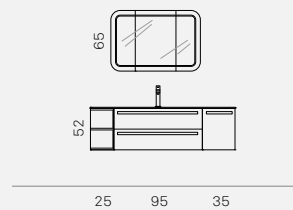

E.LY 35 (page 68-69)
L 195 x P 20,8/51 cm
maniglia - handle art.323

Integrato Jolly
Lavabo in mineralguss
sp.1.2 cm

Base L. 195
Finitura **Larice bicolore ecrù**

Specchiera
Orion, diametro 90 cm

Integrated Jolly
Washbasin in Mineralguss,
1.2 cm thick

Base unit W. 195
Finish **Two-tone ecrù larch**

Mirror
Orion, 90 cm diameter

E.LY 26 (page 70-71)
L 120 x P 38/51 cm
maniglia - handle art.323

Integrato Jolly
Lavabo in mineralguss
sp.1.2 cm

Base L. 120
Finitura **Bianco opaco**

Specchiera
Orion diametro 90 cm

Integrated Jolly
Washbasins in Mineralguss,
1.2 cm thick

Base unit W. 120
Finish **matt bianco**

Mirror
Orion, 90 cm diameter

E.LY 20 (page 72-73)
L 155 x P 23,2/51 cm
maniglia - handle art.323