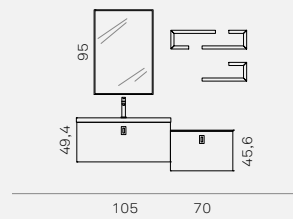

Drop
Lavabo L. 106
in ceramica

Base L. 105
Finitura **Sherwood polvere**

Specchiera
L 60 H 75 cm
contenitore Luce

Drop
Washbasin W. 106
in ceramic

Base unit W. 105
Finish **Sherwood polvere**

Mirror
W. 60 H. 75 cm
Luce **storage unit**