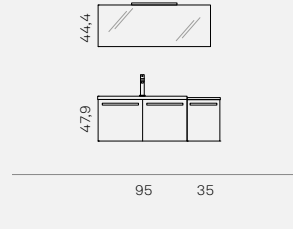

E.LY 06 (page 76-77)
L 130 x P 51/38 cm
maniglia - handle art.323

Fusion L 95
Lavabo in mineralguss
sp. 3.5 cm

Base e Top L. 130
Finitura **Grigio antracite lucido**

Specchiera
filo lucido L 120 H 50 cm
con **faretto Flipper**

Fusion L 95
Washbasin in Mineralguss,
3.5 cm thick

Base unit and Top W. 130
Finish **gloss grigio antracite**

Mirror
Filo Lucido W. 120 H. 50 cm
with Flipper **spotlight**