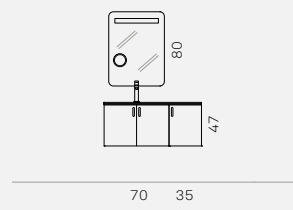

E.LY 28/B (page 80-81)
L 105 x P 38/51 cm
maniglia - handle art.283

Integrato Duna
lavabo in mineralguss
sp.1.2 cm

Base L. 105
Finitura **Agata lucido**

Specchiera
Lybra L 60 H 80 cm

Integrated Duna
Washbasin in Mineralguss,
1.2 cm thick

Base unit W. 105
Finish **Gloss Agata**

Mirror
Lybra W. 60 H. 80 cm