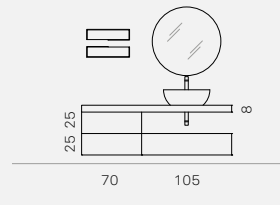

Base unit W. 170
Finish **Lacquered bianco**
and **matt canapa**

Mirror
Filo Lucido W. 95 H. 75 cm
with **Cremino spotlight**

E.LY 74 (page 24-25)
L 165 x P 51 cm
maniglia - handle art.370

Dandy
Lavabo in ceramica
L 64 P 35.5 H 4 cm

E.LY 75 (page 28-29)
L 175 x P 51 cm
maniglia - handle art.370

Softly
Lavabo L 60 x P 43 x H 17 cm
in ceramica bianca con
top **Nodo Bianco** sp.6 cm

Base L. 175
Finitura **Nodo talco**

Specchiera
Tonda diametro 80
con luci led