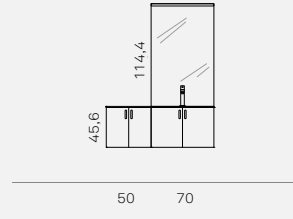

E.LY 31 (page 78-79)
L 120 x P 38/51 cm
maniglia - handle art.283

Integrato ovale
Lavabo in teknoril sp.1.2 cm

Base L. 120
Finitura **Bianco opaco**

Specchiera
filo lucido L 70 x H 112.5 cm
con **faretto Regolo**

Integrated Ovale
Washbasins in Teknoril, 1.2 cm thick

Base unit W. 120
Finish **matt bianco**

Mirror
Filo Lucido W. 70 x H. 112.5 cm
with Regolo **spotlight**