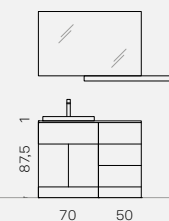

E.LY 67 (page 92-93)
L 120 x P 51 cm
maniglia - handle art.163

Giò
lavabo incasso sopra piano
in ceramica bianca con
top unicolor stratificato (HPL)
Linosa sp.1 cm

Base L. 120
Finitura **Olmo jerez grigio**

Specchiera
Filo lucido L 120 H 75 cm

Giò
Washbasin recessed countertop
in white ceramic with HPL
Linosa Unicolor top,
1 cm thick

Base unit W. 120
Finish **Jerez grigio elm**

Mirror
Filo Lucido W. 120 H. 75 cm