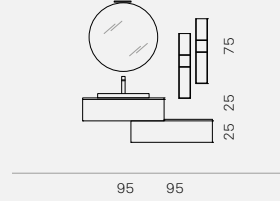

Base unit W. 170
Finish **Lacquered bianco**
and **matt canapa**

Mirror
Filo Lucido W. 95 H. 75 cm
with **Cremino spotlight**

E.LY 74 (page 24-25)
L 165 x P 51 cm
maniglia - handle art.370

Dandy
Lavabo in ceramica
L 64 P 35.5 H 4 cm