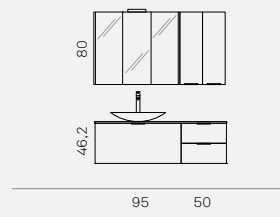

E.LY 34 (page 46-47)
L 105 x P 38 cm + pensili - wall unit
maniglia - handle art.283

Integrato
lavabo rettangolare in
cristallo sabbaiato sp.1.5 cm

Base L. 105
Finitura **Larice bianco**

Specchiera
Lybra L 60 H 80 cm

Integrated
Washbasin rectangular in
sandblasted glass, 1.5 cm thick

Base unit W. 105
Finish **Bianco larch**

Mirror
Lybra W. 60 H. 80 cm

E.LY 03 (page 48-49)
L 145 x P 51 cm
maniglia - handle art.243

Fall
Lavabo ceramica bianca
con top Bianco Lucido
sp.1.8 cm