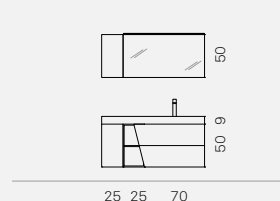

E.LY 79 (page 60-61)
L 120 x P 51 cm
maniglia - handle Push-pull

City
lavabo consolle
in mineralguss vasca dx
L 120 P 51 cm

Base L. 120
Finitura **Laccato bocciolo**
e **canapa opaco**

Specchiera
L 95 H 50 cm filo lucido
con **faretto** Matisse

City
Console washbasin
in Mineralguss, right sink
W. 120 D. 51 cm

Base unit W. 120
Finish **Lacquered bocciolo**
and **matt canapa**

Mirror
Filo Lucido W. 95 H. 50 cm
with Matisse spotlight