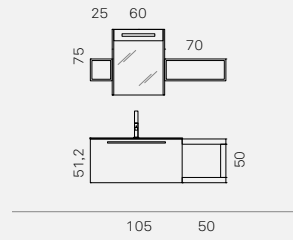

E.LY 40 (page 40-41)
L 155 x P 38/51 cm
maniglia - handle art.323

Drop
Lavabo L. 106
in ceramica

Base L. 105
Finitura **Sherwood polvere**

Specchiera
L 60 H 75 cm
contenitore Luce

Drop
Washbasin W. 106
in ceramic

Base unit W. 105
Finish **Sherwood polvere**

Mirror
W. 60 H. 75 cm
Luce **storage unit**