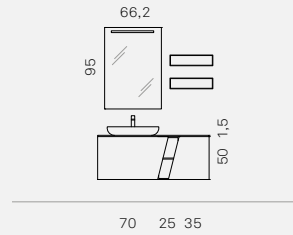

Specchiera
Diagonal L 175 x H 50 cm

Softly
Washbasin W. 60 x D. 43 x H. 17 cm
in white ceramic with top
Marrone elm, 1.8 cm thick

Base unit W. 180
Finish **Marrone elm**
with matt lacquered
Mattone details

Mirror
Diagonal W. 175 x H. 50 cm

E.LY 78 (page 56-57)
L 110 x P 51 cm
maniglia - handle Push-pull

Giò
Lavabo incasso sopra piano
in ceramica con top
Ares 53 lunare sp.1.8 cm

Base L. 110
Finitura **Ares 53 lunare**
particolari laccati
Verde Oliva opaco

Mirror
Sghemba with Ridley **spotlight**

E.LY 79 (page 60-61)
L 120 x P 51 cm
maniglia - handle Push-pull

City
lavabo consolle
in mineralguss vasca dx
L 120 P 51 cm

Base L. 120
Finitura **Laccato bocciolo**
e **canapa opaco**

Specchiera
L 95 H 50 cm filo lucido
con **faretto** Matisse

City
Console washbasin
in Mineralguss, right sink
W. 120 D. 51 cm

Base unit W. 120
Finish **Lacquered bocciolo**
and **matt canapa**

Mirror
Filo Lucido W. 95 H. 50 cm
with Matisse spotlight