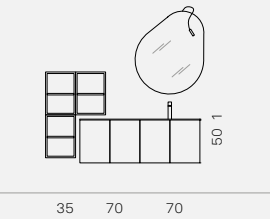

E.LY 64 (page 14-15)
L 120 x P 51 cm
maniglia - handle art.323

Integrato Jolly
Lavabo in mineralguss
sp.1.2 cm

Base L. 120
Finitura **Olmo jerez marrone**
con particolari laccato
Taupe opaco

Specchiera
Ba-Bà con **faretto Ridley**

Integrated Jolly
Washbasins in Mineralguss,
1.2 cm thick

Base unit W. 120
Finish **Jerez marrone elm**
with details in matt
lacquered **Taupe**

Mirror
Ba-Bà with **Ridley spotlight**