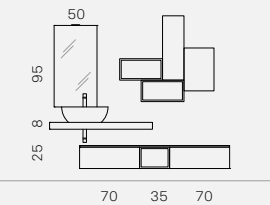

E.LY 63 (page 10-11)
L 210 x P 51 cm + pensili - wall unit
maniglia - handle Push-pull

Softly
Lavabo L 60 x P 43 x H 17 cm
in ceramica bianca con top
invecchiato scuro sp.8 cm

Base L. 175
Finitura **Ares 53 lunare**
con particolari **Magma opaco**

Specchiera
Filo lucido L 50 x H 105 cm
con **faretto Aifon**

Softly
Washbasin W. 60 x D. 43 x H. 17 cm
in white ceramic with
dark aged top, 8 cm thick

Base unit W. 175
Finish **Ares 53 lunare**
with matt **Magma details**

Mirror
Filo Lucido W. 50 x H. 105 cm
with **Aifon spotlight**