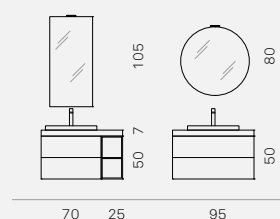

E.LY 75 (page 28-29)
L 175 x P 51 cm
maniglia - handle art.370

Softly
Lavabo L 60 x P 43 x H 17 cm
in ceramica bianca con
top **Nodo Bianco** sp.6 cm

Base L. 175
Finitura **Nodo talco**

Specchiera
Tonda diametro 80
con luci led

Softly
Washbasin W. 60 x D. 43 x H. 17 cm
in white ceramic with **Nodo Bianco**
top, 6 cm thick

Base unit W. 175
Finish **Nodo talco**

Mirror
Tonda, 80 cm diameter,
with **LED lights**

E.LY 76 (page 34-35)
L 95 x P 51 cm
maniglia - handle art.163