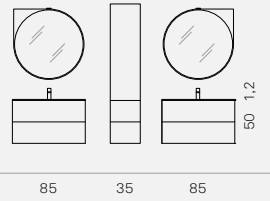

Base L. 120 / Base unit
finitura / finish
OLMO JEREZ GRIGIO
Specchiera / Mirror
filo lucido L 120 H 75 cm

E.LY 60 (page 06-07)
L 85 x P 51 cm
maniglia - handle art.323

Drop
Lavabo L. 85
in ceramica bianca