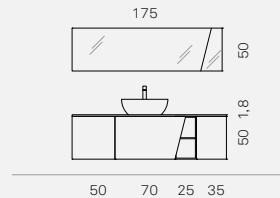

E.LY 34 (page 46-47)
L 105 x P 38 cm + pensili - wall unit
maniglia - handle art.283

Integrato
lavabo rettangolare in
cristallo sabbaiato sp.1.5 cm

Base L. 105
Finitura **Larice bianco**

Specchiera
Lybra L 60 H 80 cm

Integrated
Washbasin rectangular in
sandblasted glass, 1.5 cm thick

Base unit W. 105
Finish **Bianco larch**

Mirror
Lybra W. 60 H. 80 cm

E.LY 03 (page 48-49)
L 145 x P 51 cm
maniglia - handle art.243

Fall
Lavabo ceramica bianca
con top Bianco Lucido
sp.1.8 cm

E.LY 77 (page 50-51)
L 180 x P 51 cm
maniglia - handle Push-pull

Softly
Lavabo L 60 x P 43 x H 17 cm
in ceramica bianca con top
Olmo marrone sp.1.8 cm

Base L. 180
Finitura **Olmo marrone**
con particolari laccato
Mattone opaco