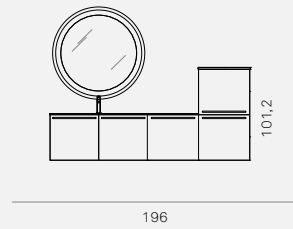

E.LY 35 (page 68-69)
L 195 x P 20,8/51 cm
maniglia - handle art.323

Integrato Jolly
Lavabo in mineralguss
sp.1.2 cm

Base L. 195
Finitura **Larice bicolore ecrù**

Specchiera
Orion, diametro 90 cm

Integrated Jolly
Washbasin in Mineralguss,
1.2 cm thick

Base unit W. 195
Finish **Two-tone ecrù larch**

Mirror
Orion, 90 cm diameter