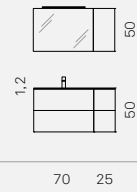

E.LY 81 (page 82-83)
L 95 x P 51 cm
maniglia - handle art.323

Integrato
Lavabo in teknoril
grigio 7004

Base L. 95
Finitura **Rovere Arlington**
e cenere opaco

Specchiera
Filo lucido L 70 H 50 cm
con **faretto** Aalto

Integrato
Washbasin in Grigio
Teknoril 7004

Base unit W. 95
Finish **Arlington oak**
and matt **Cenere** finish

Mirror
Filo Lucido mirror W. 70 H. 50 cm
with Aalto **spotlight**