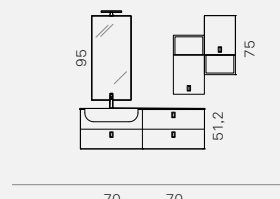

E.LY 33 (page 38-39)
L 140 x P 38/53 cm + pensili - wall unit
maniglia - handle art.271

Integrato Kreo
lavabo in teknoril
bianco sp.1.2 cm

Base L. 140
Finitura
Rovere tranchè canapa

Specchiera
Filo Lucido L 50 H 95 cm
con **faretto Filo**

Integrated Kreo
Washbasin white Teknoril,
1.2 cm thick

Base unit W. 140
Finish
Canapa tranchè oak

Mirror
Filo Lucido W. 50 H. 95 cm
with **Filo spotlight**