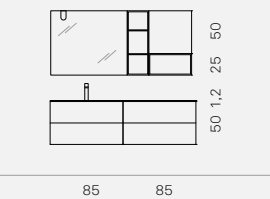

E.LY 73 (page 18-19)
L 170 x P 51 cm
maniglia - handle art.370

Integrato
lavabo in teknoril
bianco "pietra"

Base L. 170
Finitura **Laccato bianco**
e **canapa opaco**

Specchiera
Filo lucido L 95 H 75 cm
con **faretto Cremino**

Integrated
Washbasin in "Pietra"
white Teknoril

Base unit W. 170
Finish **Lacquered bianco**
and **matt canapa**

Mirror
Filo Lucido W. 95 H. 75 cm
with **Cremino spotlight**