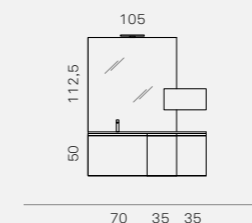

E.LY J 71 (page 54-55)
L 140 x P 38/51 cm

Integrato
lavabi L 140 cm in teknoril
7037 sp. 1.2 cm

Base L. 140
Finitura **Giallo Polline opaco**
con particolari cenere opaco

Specchiera
filo lucido L 70 H 112.5 cm
con faretto Spark

Integrato
Washbasin W. 140 cm in Teknoril
7037, 1.2 cm thick

Base unit W. 140
Finish **Matt Giallo Polline**
with details in matt Cenere

Mirror
polished edge W. 70 H. 112.5 cm
with Spark spotlight