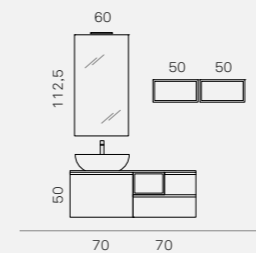

E.LY J 65 (page 28-29)
L 140 x P 51 cm

Softly 60
Lavabo in ceramica bianca

Base L. 140
Finitura **Olmo jerez bianco**
particolari Ares 53 lunare

Top
Finitura **Ares 53 lunare**
sp.1.8 cm

Specchiera
filo lucido L 60 x H 112.5 cm
con faretto Nite

Softly 60
Washbasin in white ceramic

Base unit W. 140
Finish **Olmo jerez bianco**
Details in Ares 53 Lunare

Top
Finish **Ares 53 lunare**
sp.1.8 cm

Mirror
polished edge W. 60 x H. 112.5 cm
with Nite spotlight