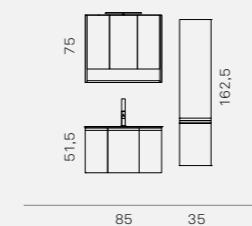

E.LY J 39 (page 52-53)
L 85 x P 51 cm + colonna - tall unit

Roxi 85
lavabo consolle in mineralguss

Base L. 85
Finitura **Sherwood platino**

Specchiera
Contenitore Cabrio
con faretto Flipper

Roxi 85
Console washbasin in Mineralguss

Base unit W. 85
Finish **Sherwood platino**

Mirror
Cabrio storage unit
with Flipper spotlight