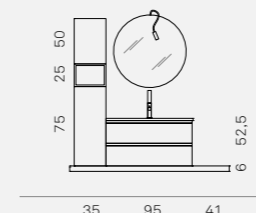

Base L. 140
Finitura **Olmo jerez bianco**
particolari Ares 53 lunare

Top
Finitura **Ares 53 lunare**
sp.1.8 cm

Specchiera
filo lucido L 60 x H 112.5 cm
con faretto Nite

Softly 60
Washbasin in white ceramic

Base unit W. 140
Finish **Olmo jerez bianco**
Details in Ares 53 Lunare

Top
Finish **Ares 53 lunare**
sp.1.8 cm

Mirror
polished edge W. 60 x H. 112.5 cm
with Nite spotlight

E.LY J 36 (page 34-35)
L 176 x P 51 cm