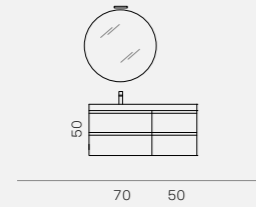

E.LY J 62 (page 06-07)
L 120 x P 38 cm

Pampa
Lavabo L. 120
vasca sx in ceramica bianca

Base L. 120
Finitura **Olmo jerez canapa**

Specchiera
Tonda diametro 80 cm
con faretto Circllet

Pampa
Washbasin W. 120
Left-hand basin in white ceramic

Base unit W. 120
Finish **Olmo jerez canapa**

Mirror
Tonda, 80 cm diameter
with Circllet spotlight