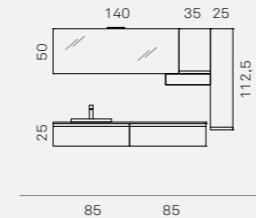

E.LY J 66 (page 22-23)
L 170 x P 51 cm

Giò
lavabo incasso soprapiano
L 60 x P 40 x H 3.2 cm
in ceramica bianca

Base L. 170
Finitura **Olmo jerez grigio**

Top e Pensile
Finitura **Ares 50 solare**
sp.1.8 cm

Specchiera
filo lucido L 140 x H 50 cm
con faretto Ufo

Giò
Recessed countertop washbasin
W. 60 x D. 40 x H. 3.2 cm
in white ceramic

Base unit W. 170
Finish **Olmo jerez grigio**

Top and Wall unit
Finish **Ares 50 solare**
sp.1.8 cm

Mirror
polished edge W. 140 x H. 50 cm
with Ufo spotlight