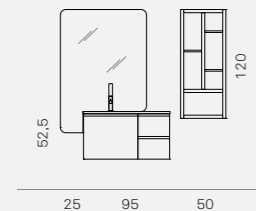

Mirror
Half with Cremino spotlight

E.LY J 37 (page 20-21)
L 120 x P 51 cm + pensile - wall unit

Jag
lavabo consolle L. 95
in mineralguss

Base L. 120
Finitura **Sherwood burn**

Specchiera
Hendrick's con luci led