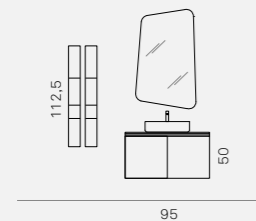

E.LY J 72 (page 48-49)
L 95 x P 51 cm

Nespola 45
lavabo in ceramica bianca
con top bianco opaco sp.1.8 cm

Base L. 95
Finitura **Cielo opaco**
con particolari Bianco e
Verde Twiggy opaco

Specchiera
Sghemba

Nespola 45
Washbasin In white ceramic with
matt white top, 1.8 cm thick

Base unit W. 95
Finish **Matt Cielo**
with details in Bianco
and matt Verde Twiggy

Mirror
Sghemba