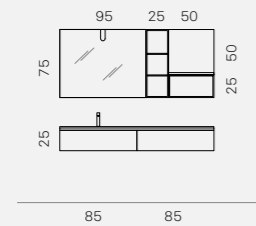

Base unit W. 140
Finish **Olmo jerez bianco**
Details in Ares 53 Lunare

Top
Finish **Ares 53 lunare**
sp.1.8 cm

Mirror
polished edge W. 60 x H. 112.5 cm
with Nite spotlight

E.LY J 36 (page 34-35)
L 176 x P 51 cm

Mirror
Tonda, 80 cm diameter
with Penny spotlight

E.LY J 69 (page 36-37)
L 210 x P 51 cm

Integrato
Lavabo L 160 cm
in teknoril bianco sp.12 cm

Base L. 135
Finitura **Rovere arlington**

Specchiera
Tonda diametro 80 cm
con luci led

Integrato
Washbasin W. 160 cm in white
Teknoril, 12 cm thick

Base unit L. 135
Finish **Rovere arlington**

Mirror
Tonda, 80 cm diameter
with LED lights

E.LY J 70 (page 40-41)
L 170 x P 51 cm

Integrato
Lavabo L 170 cm
in cristallo Taupe sp.1 cm