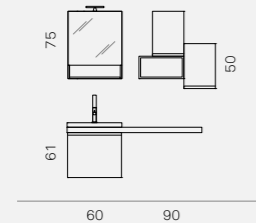

E.LY J 38 (page 46-47)
L 150 x P 51 cm + pensili

Lego 61
Lavabo consolle in mineralguss

Base L. 60
Finitura **Sherwood burn**
con particolari
Sherwood polvere

Top
Unicolour Cemento L 150 cm

Specchiera
Contenitore Cabrio
con faretto Filo

Lego 61
Console washbasin in Mineralguss

Base unit W. 60
Finish **Sherwood burn**
with details in
Sherwood polvere

Top
Unicolour Cemento W. 150 cm

Mirror
Cabrio storage unit
with Filo spotlight