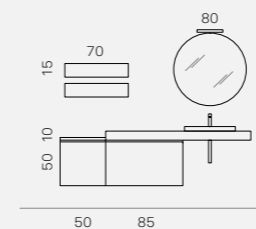

Base unit W. 140
Finish **Olmo jerez bianco**
Details in Ares 53 Lunare

Top
Finish **Ares 53 lunare**
sp.1.8 cm

Mirror
polished edge W. 60 x H. 112.5 cm
with Nite spotlight

E.LY J 36 (page 34-35)
L 176 x P 51 cm

Mirror
Tonda, 80 cm diameter
with Penny spotlight

E.LY J 69 (page 36-37)
L 210 x P 51 cm

Integrato
Lavabo L 160 cm
in teknoril bianco sp.12 cm

Base L. 135
Finitura **Rovere arlington**

Specchiera
Tonda diametro 80 cm
con luci led