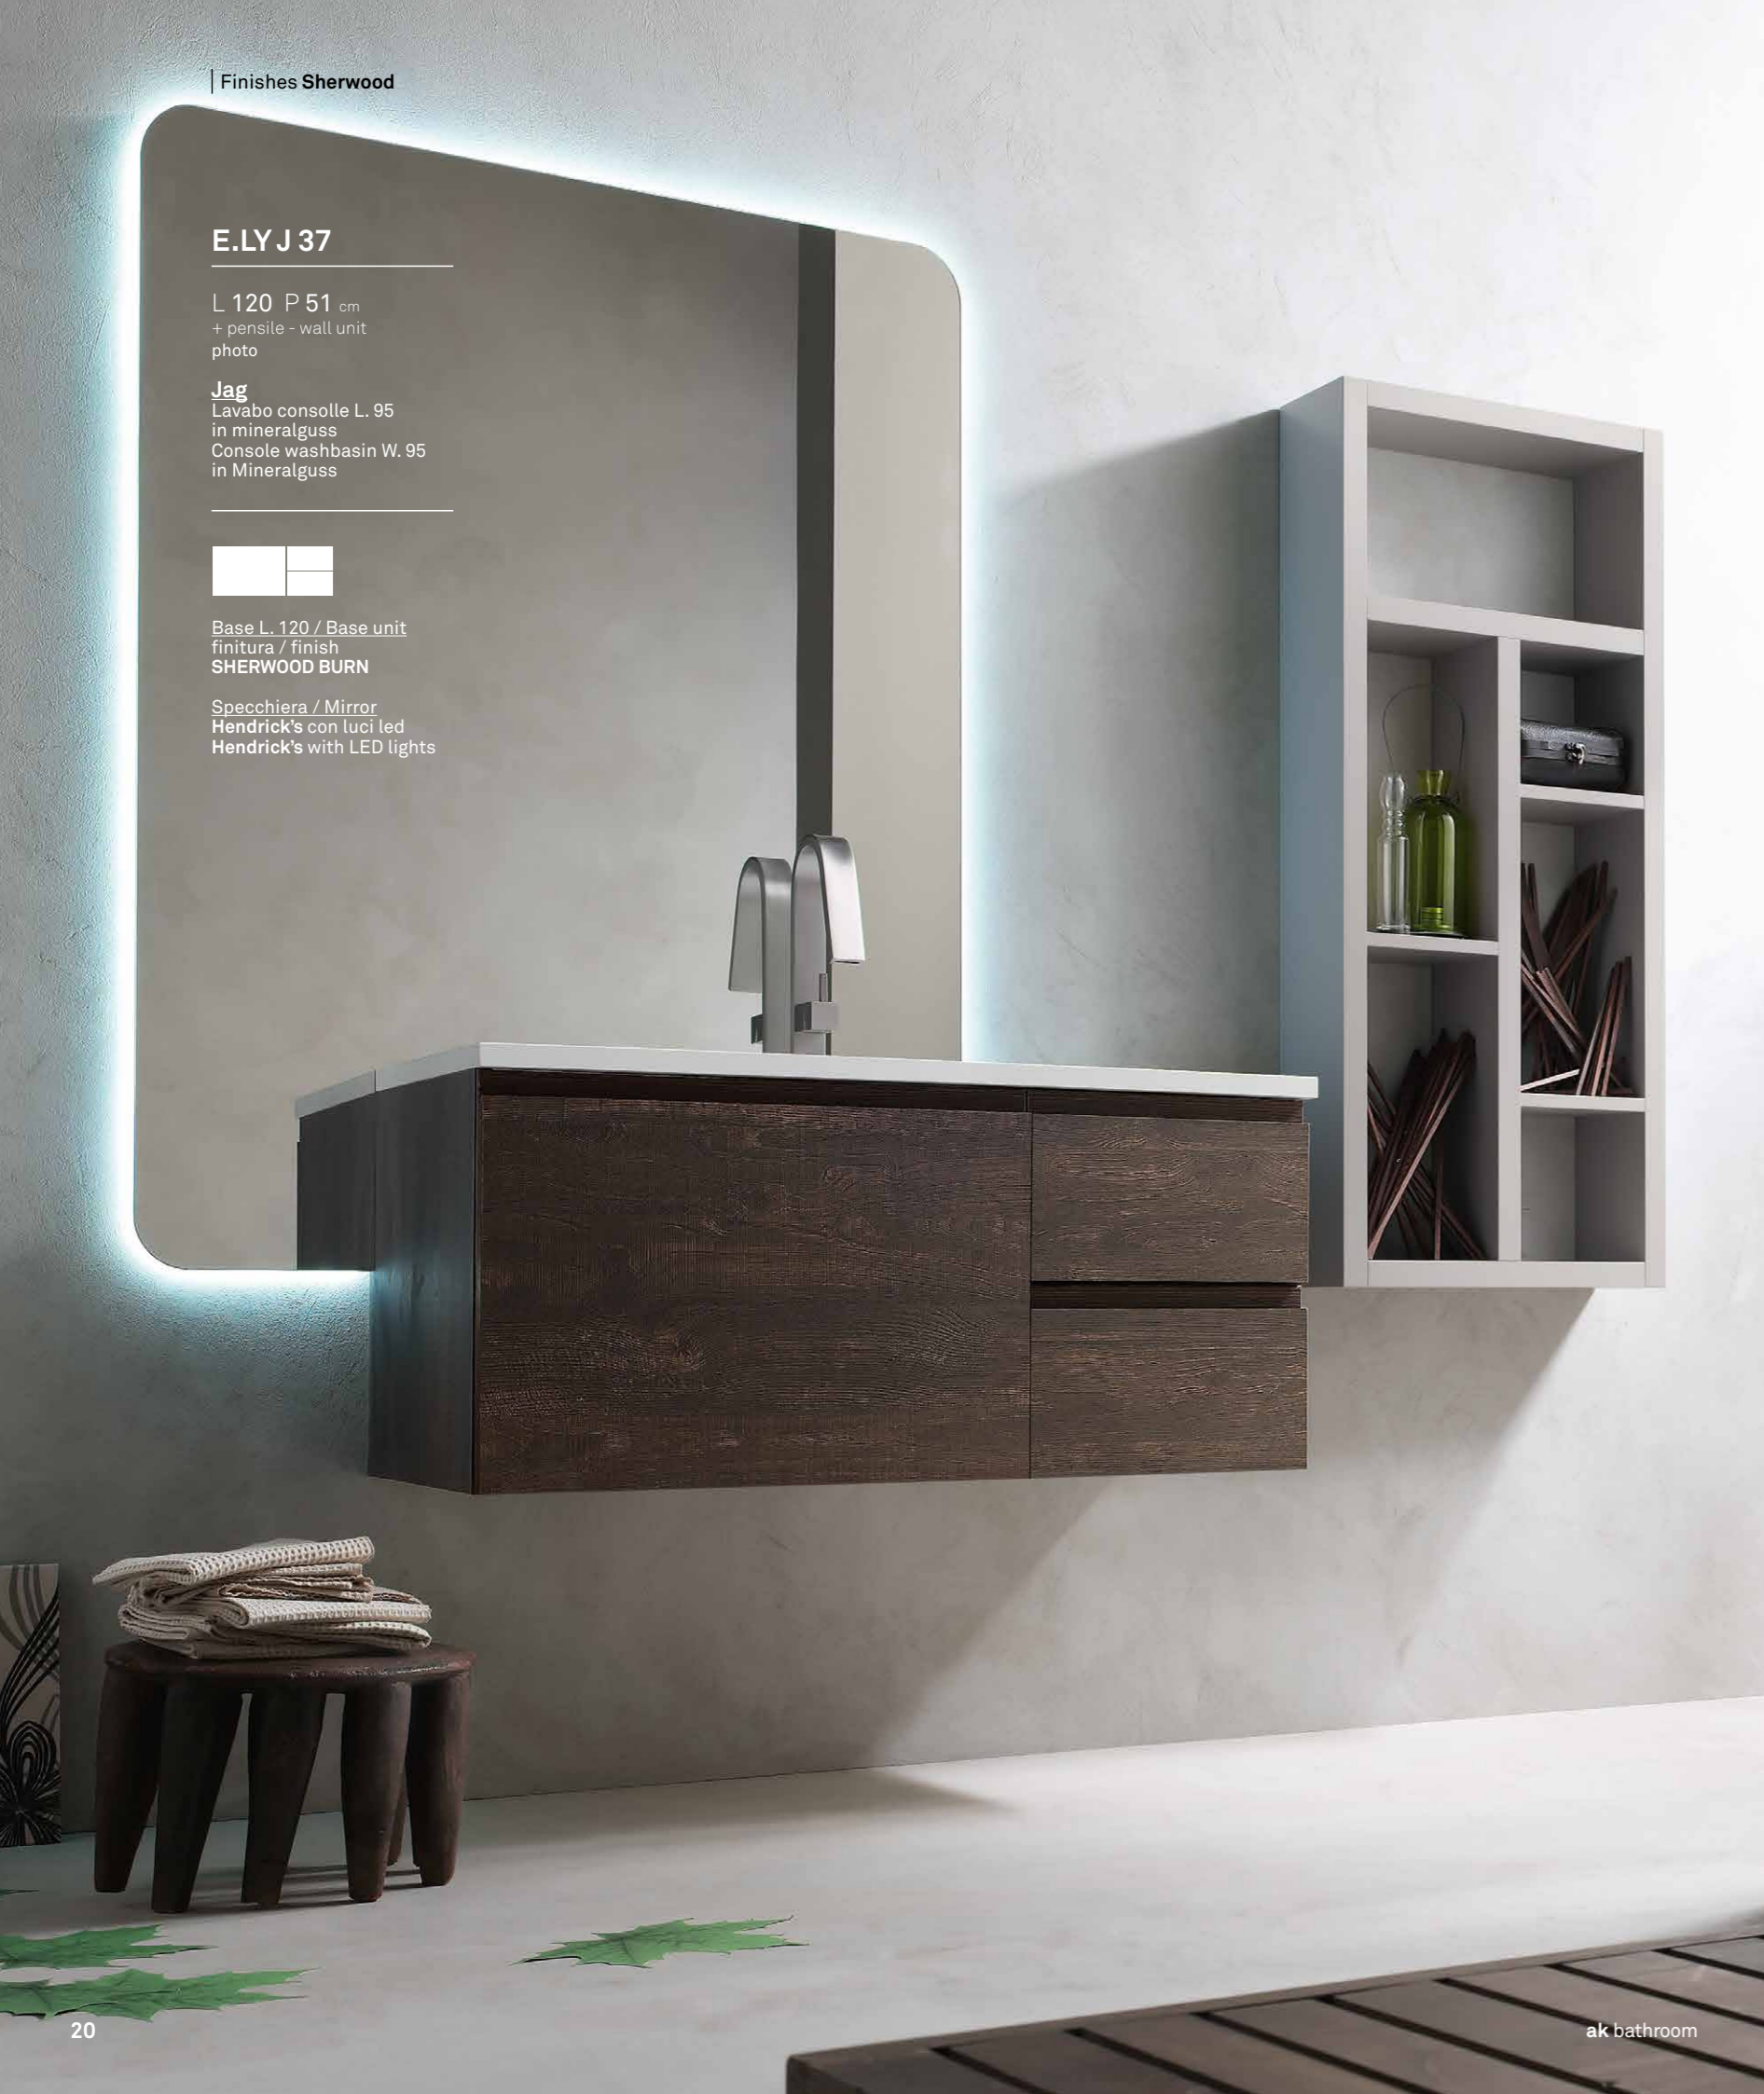

E.LYJ 37

L 120 P 51 cm
+ pensile - wall unit
photo

Jag
Lavabo consolle L. 95
in mineralguss
Console washbasin W. 95
in Mineralguss

Base L. 120 / Base unit
finitura / finish
SHERWOOD BURN

Specchiera / Mirror
Hendrick's con luci led
Hendrick's with LED lights

Esprimere il design con
il calore del legno

**Una vera sensazione di natura
A real sense of nature**

Le venature sono marcate e
trasmettono la matericità del
legno appena tagliato.
L'arredo ha un fascino naturale.

The grain is accentuated to
recreate the textured feel of
freshly cut wood.
Furniture with natural appeal.