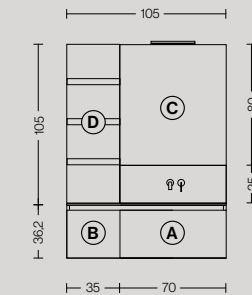

- A** 1-Drawer washbasin bases with Stoneware top and backsplash, built-in washbasins  
H. 35 W. 70 + 70 D. 51 cm
- B** Base w/1 drawer + 1 internal H. 10 cm drawer  
H. 35 W. 70 D. 51 cm
- C** Square-metre Narciso mirror with backlighting and Ergos lamps  
H. 80 W. 160 cm
- D** Square-metre boiserie with th. 4 cm shelves  
H. 105 W. 50 D. 16 cm

## E01b

L. 155 P. 51 cm  
W. 155 D. 51 cm

- A** Basi lavabo 1 cassetto con top e alzatina in Gres e vasche integrate  
H. 35 L. 60 + 60 P. 51 cm
- B** Specchiera Narciso con faretto Ergos  
H. 80 L. 120 cm
- C** Boiserie al mq con mensole sp. 4 cm  
H. 105 L. 35 P. 16 cm
- D** Base 1 cassetto  
H. 35 L. 35 P. 51 cm

- A** 1-Drawer washbasin bases with Stoneware top and backsplash, built-in washbasins  
H. 35 W. 60 + 60 D. 51 cm
- B** Narciso mirror with Ergos lamps  
H. 80 W. 120 cm
- C** Square-metre boiserie with th. 4 cm shelves  
H. 105 W. 35 D. 16 cm
- D** Base w/1 drawer  
H. 35 W. 35 D. 51 cm

## E01c

L. 105 P. 51 cm  
W. 105 D. 51 cm

- A** Base lavabo 1 cassetto con top e alzatina in Gres e vasca integrata  
H. 35 L. 70 P. 51 cm
- B** Base 1 cassetto  
H. 35 L. 35 P. 51 cm
- C** Specchiera Narciso con faretto Ergos  
H. 80 L. 70 cm
- D** Boiserie al mq con mensole sp. 4 cm  
H. 105 L. 35 P. 16 cm