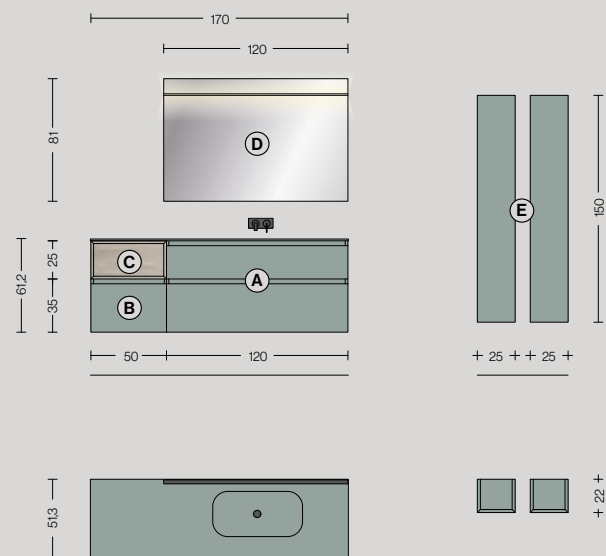

E02<sub>c</sub>

L. 140 P. 46 cm  
W. 140 D. 46 cm

- (A) Top scatolato in Gres con vasca integrata**  
H. 14 L. 105 P. 46 cm
- (B) Base 1 cassetto**  
H. 35 L. 70 P. 46 cm
- (C) Top scatolato in legno**  
H. 10 L. 105 P. 46 cm
- (D) Specchiera Narciso con faretto Profilo**  
H. 70 L. 105 cm
- (E) Pensile 1 anta**  
H. 70 L. 35 P. 22 cm

## E06c

L. 140 P. 51 cm  
W. 140 D. 51 cm

- |   |  |
|---|--|
| <p><b>A</b> Base lavabo 2 cassetti con top in Gres e vasca integrata<br/>H. 50 L. 140 P. 51 cm</p> <p><b>C</b> Specchiera Narciso con faretto Profilo<br/>H. 70 L. 105 cm</p> <p><b>E</b> Pensile 1 anta<br/>H. 70 L. 35 P. 22 cm</p> | <p><b>A</b> 2-Drawers washbasin base with Stoneware top and built-in washbasin<br/>H. 50 W. 140 D. 51 cm</p> <p><b>C</b> Narciso mirror with Profilo lamp<br/>H. 70 W. 105 cm</p> <p><b>E</b> Cupboard w/1 door<br/>H. 70 W. 35 D. 22 cm</p> |
|---|--|

# Airy / Edge E07

**Piano in cristallo extrachiaro laccato disponibile nella finitura lucida o satinata.**  
Lacquered extra-clear glass top available in polished or satin finish.

## E07

L. 170 + 60 P. 51 / 22 cm

W. 170 + 60 D. 51 / 22 cm

- (A) Base lavabo 2 cassetti con top in Cristallo e vasca integrata**  
H. 60 L. 120 P. 51 cm
- (B) Base 1 cassetto**  
H. 35 L. 50 P. 51 cm
- (C) Base a giorno**  
H. 25 L. 50 P. 51 cm
- (D) Specchiera Eden con telaio nero opaco e faretto led integrato**  
H. 81 L. 120 cm
- (E) Colonne 1 anta**  
H. 150 L. 25 P. 22 cm