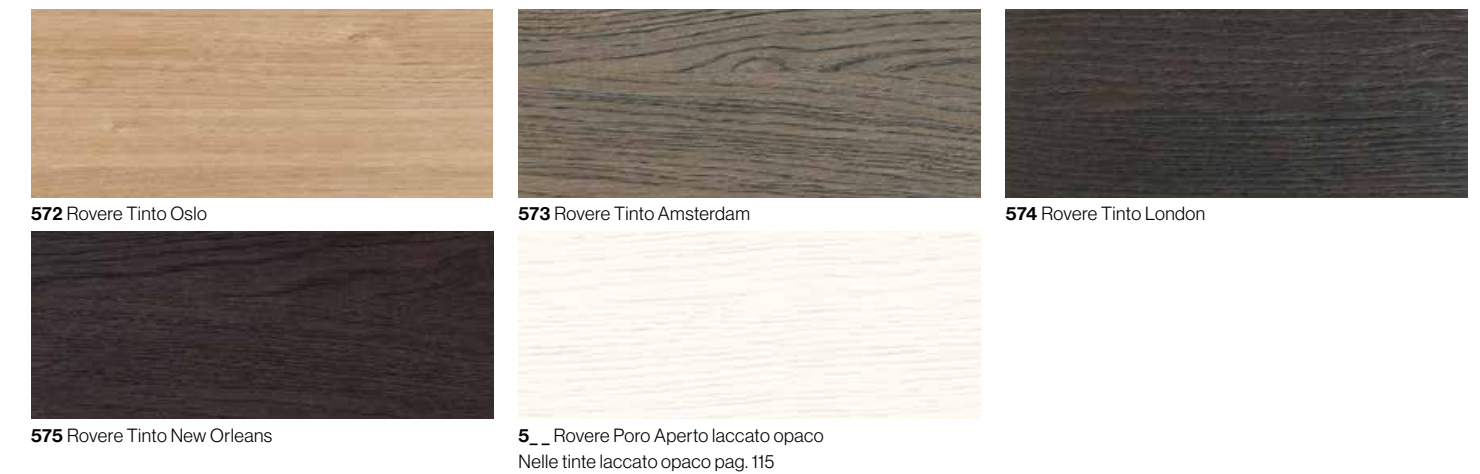

Legno massello / Solid wood

Piani in massello spessore 4 cm / Solid wood countertops 4 cm thick