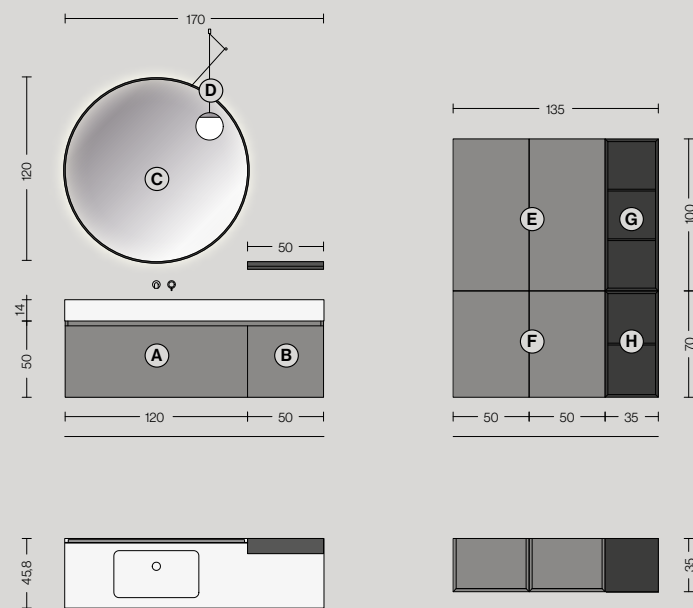

## E02

L. 275 + 135 P. 46 / 22 cm  
W. 275 + 135 D. 46 / 22 cm

- (A) Top scatolato in Gres con vasca integrata**  
H. 14 L. 170 P. 46 cm
- (B) Basi 1 cassetto**  
H. 35 L. 70 + 105 P. 46 cm
- (C) Top scatolato in legno**  
H. 10 L. 170 P. 46 cm
- (D) Specchiera Narciso al mq con retroilluminazione e faretto Profilo**  
H. 80 L. 170 cm
- (E) Pensile 2 ante + pensile 1 anta**  
H. 80 L. 70 + 35 cm P. 22 cm
- (F) Pensili 1 anta**  
H. 50 L. 50 + 50 P. 22 cm
- (G) Elemento a giorno**  
H. 50 L. 35 P. 22 cm
- (H) Mensole al cm complete di supporti a scomparsa regolabili**  
SP. 4 L. 135 P. 22 cm

- Ⓐ 1-Drawer washbasin base with Stoneware top and sit-on washbasin  
H. 35 W. 120 D. 51 cm
- Ⓒ Wave mirror with matt-black frame and backlighting  
H. 100 W. 50 cm
- Ⓔ Airy Sistema Vetro Cupboard w/1 door  
H. 100 W. 35 D. 22 cm

## E05

L. 170 + 135 P. 46 / 35 cm  
W. 170 + 135 D. 46 / 35 cm

- (A) Base lavabo 1 cassettone + cassetto interno H. 10 cm con top in Technopietra e vasca integrata**  
H. 50 L. 120 P. 46 cm
- (B) Base 1 anta**  
H. 50 L. 50 P. 46 cm
- (C) Specchiera Loop con retroilluminazione e led frontale**  
Ø 120 cm
- (D) Lampada Moon**
- (E) Pensili 1 anta**  
H. 100 L. 50 P. 35 cm
- (F) Pensili 1 anta**  
H. 70 L. 50 P. 35 cm
- (G) Elemento a giorno**  
H. 100 L. 35 P. 35 cm
- (H) Elemento a giorno**  
H. 70 L. 35 P. 35 cm

- (A) Washbasin base w/1 drawer + 1 internal H. 10 cm drawer with "Technopietra" top and built-in washbasin**  
H. 50 W. 120 D. 46 cm
- (B) Base w/1 door**  
H. 50 W. 50 D. 46 cm
- (C) Loop mirror with backlighting and front led**  
Ø 120 cm
- (D) Moon lamp**
- (E) Cupboards w/1 door**  
H. 100 W. 50 D. 35 cm
- (F) Cupboards w/1 door**  
H. 70 W. 50 D. 35 cm
- (G) Open cabinet**  
H. 100 W. 35 D. 35 cm
- (H) Open cabinet**  
H. 70 W. 35 D. 35 cm