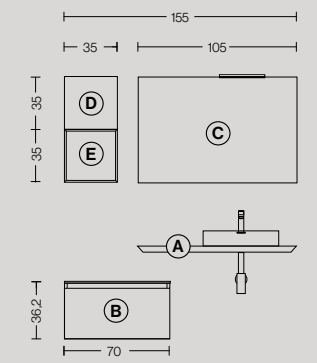

E03_c

L. 155 P. 51 cm
W. 155 D. 51 cm

A Top in legno massello con lavabo in appoggio SP. 4 L. 105 P. 51 cm B Base 1 cassetto H. 35 L. 70 P. 51 cm C Specchiera Narciso con faretto Ergos H. 70 L. 105 cm D Pensile 1 anta H. 35 L. 35 P. 22 cm E Elemento a giorno H. 35 L. 35 P. 22 cm	A Solid wood top with sit-on washbasin TH. 4 W. 105 D. 51 cm B Base w/1 drawer H. 35 W. 70 D. 51 cm C Narciso mirror with Ergos lamp H. 70 W. 105 cm D Cupboard w/1 door H. 35 W. 35 D. 22 cm E Open cabinet H. 35 W. 35 D. 22 cm