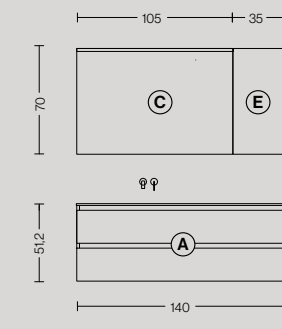

E06c

L. 140 P. 51 cm
W. 140 D. 51 cm

A Base lavabo 2 cassetti con top in Gres e vasca integrata H. 50 L. 140 P. 51 cm C Specchiera Narciso con faretto Profilo H. 70 L. 105 cm E Pensile 1 anta H. 70 L. 35 P. 22 cm	A 2-Drawers washbasin base with Stoneware top and built-in washbasin H. 50 W. 140 D. 51 cm C Narciso mirror with Profilo lamp H. 70 W. 105 cm E Cupboard w/1 door H. 70 W. 35 D. 22 cm