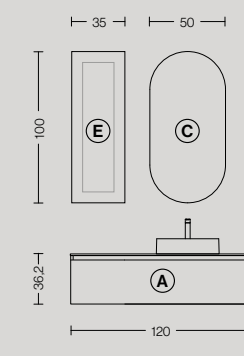

## E04b

L. 135 P. 51 cm  
W. 135 D. 51 cm

- Ⓐ Base lavabo 1 cassetto con top Gres e lavabo in appoggio  
H. 35 L. 85 P. 51 cm
- Ⓑ Base 1 cassetto  
H. 35 L. 50 P. 51 cm
- Ⓒ Specchiera Wave con telaio nero opaco e retroilluminazione  
H. 100 L. 50 cm
- Ⓔ Airy Sistema Vetro Pensile 1 anta  
H. 100 L. 50 P. 22 cm

- Ⓐ 1-Drawer washbasin base with Stoneware top and sit-on washbasin  
H. 35 W. 85 D. 51 cm
- Ⓑ Base w/1 drawer  
H. 35 W. 50 D. 51 cm
- Ⓒ Wave mirror with matt-black frame and backlighting  
H. 100 W. 50 cm
- Ⓔ Airy Sistema Vetro Cupboard w/1 door  
H. 100 W. 50 D. 22 cm

## E04c

L. 120 P. 51 cm  
W. 120 D. 51 cm

- Ⓐ Base lavabo 1 cassetto con top Gres e lavabo in appoggio  
H. 35 L. 120 P. 51 cm
- Ⓒ Specchiera Wave con telaio nero opaco e retroilluminazione  
H. 100 L. 50 cm
- Ⓔ Airy Sistema Vetro Pensile 1 anta  
H. 100 L. 35 P. 22 cm