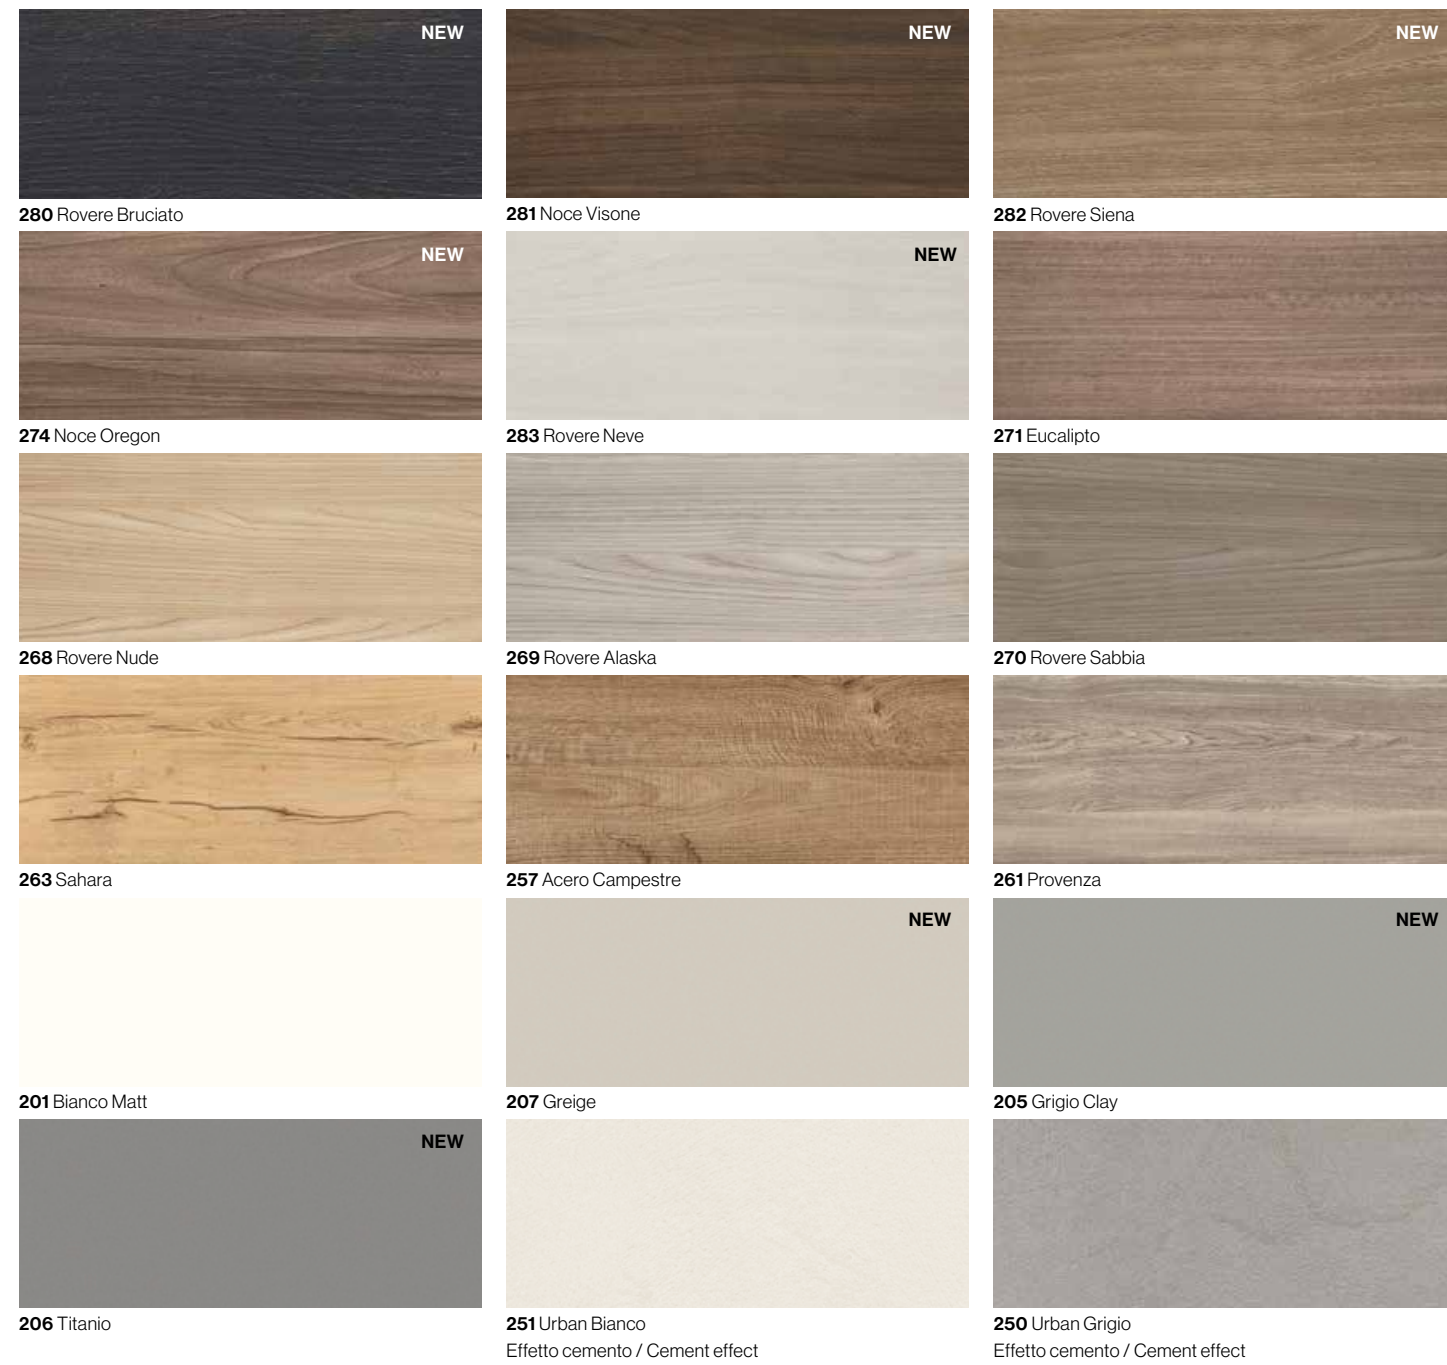

## Finiture / Finishes

098 Verde Veronese opaco

102 Ecrù opaco

## TOP

Gres Ardesia Bianco

# Finiture / Finishes

## Nobilitati / Melamine