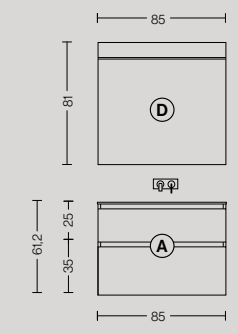

E07_c

L. 85 P. 51 cm

W. 85 D. 51 cm

- **(A) Base lavabo 2 cassetti con top in Cristallo e vasca integrata**
  H. 60 L. 85 P. 51 cm
- **(D) Specchiera Eden con telaio nero opaco e faretto led integrato**
  H. 81 L. 85 cm

- **(A) 2-Drawer washbasin base with Crystal top and built-in washbasin**
  H. 60 W. 85 D. 51 cm
- **(D) Eden mirror with matt-black frame and integrated led light**
  H. 81 W. 85 cm