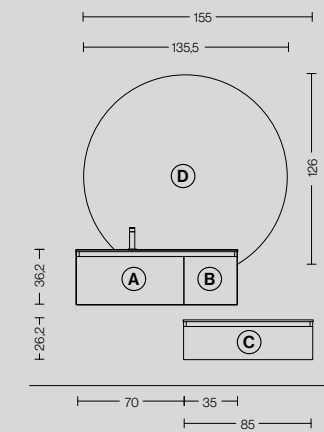

E11b

L. 155 P. 51 cm
W. 155 D. 51 cm

(A) Base lavabo 1 cassetto con top in Technocolor e vasca integrata H. 35 L. 70 P. 51 cm (B) Base 1 cassetto H. 35 L. 35 P. 51 cm (C) Base 1 cassetto H. 25 L. 85 P. 51 cm (D) Specchiera Fimon su pannello sagomata H. 126 L. 136 cm	(A) 1-Drawer washbasin base with Technocolor top and built-in washbasin H. 35 W. 70 D. 51 cm (B) Base w/1 drawer H. 35 W. 35 D. 51 cm (C) Base w/1 drawer H. 25 W. 85 D. 51 cm (D) Fimon shaped mirror H. 126 W. 136 cm