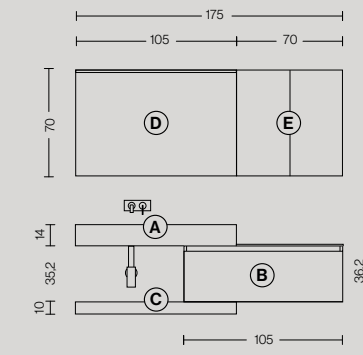

- (A) Boxed Stoneware top w/built-in washbasin**  
H. 14 W. 170 D. 46 cm
- (B) Bases w/1 drawer**  
H. 35 W. 70 + 105 D. 46 cm
- (C) Wooden boxed-top**  
H. 10 W. 170 D. 46 cm
- (D) Square-metre Narciso mirror with backlighting and Profilo lamp**  
H. 80 W. 170 cm
- (E) Cupboard w/2 doors + cupboard w/1 door**  
H. 80 W. 70 + 35 D. 22 cm
- (F) Cupboard w/1 door**  
H. 50 W. 50 + 50 D. 22 cm
- (G) Open cabinet**  
H. 50 W. 35 D. 22 cm
- (H) Customized wooden shelves with adjustable supports**  
TH. 4 W. 135 D. 22 cm

## TOP

Gres Ardesia Nero

E02<sub>b</sub>

L. 175 P. 46 cm  
W. 175 D. 46 cm

- (A) Top scatolato in Gres con vasca integrata**  
H. 14 L. 105 P. 46 cm
- (B) Base 1 cassetto**  
H. 35 L. 105 P. 46 cm
- (C) Top scatolato in legno**  
H. 10 L. 105 P. 46 cm
- (D) Specchiera Narciso con faretto Profilo**  
H. 70 L. 105 cm
- (E) Pensile 2 ante**  
H. 70 L. 70 P. 22 cm

- (A) Boxed Stoneware top w/built-in washbasin**  
H. 14 W. 105 D. 46 cm
- (B) Base w/1 drawer**  
H. 35 W. 105 D. 46 cm
- (C) Wooden boxed-top**  
H. 10 W. 105 D. 46 cm
- (D) Narciso mirror with Profilo lamp**  
H. 70 W. 105 cm
- (E) Cupboard w/2 doors**  
H. 70 W. 70 D. 22 cm