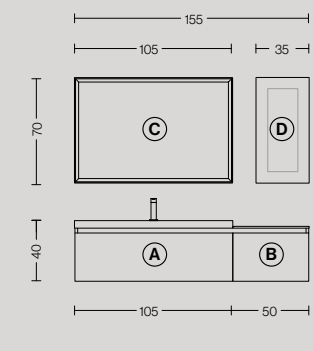

H. 100 W. 35 D. 22 cm

**(F) Open cabinet**

H. 100 W. 35 D. 22 cm

## TOP

HPL U131 Cardoso Nero

E08<sub>b</sub>

L. 155 P. 51 cm

W. 155 D. 51 cm

**(A) Base lavabo 1 cassetto con top in HPL e vasca integrata**

H. 35 L. 105 P. 51 cm

**(B) Base 1 cassetto**

H. 35 L. 50 P. 51 cm

**(C) Specchiera Square nero opaco**

H. 70 L. 105 cm

**(D) Airy Sistema Vetro Pensile 1 anta**

H. 70 L. 35 P. 22 cm

**(A) 1-Drawer washbasin base with HPL top and built-in washbasin**

H. 35 W. 105 D. 51 cm