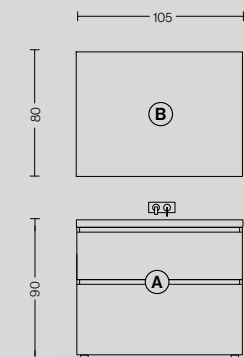

E12c

L. 105 P. 46 cm
W. 105 D. 46 cm

- Ⓐ Base lavabo 2 cassetti con top in Gres e vasca integrata
  H. 85 L. 105 P. 46 cm
- Ⓑ Specchiera Narciso
  H. 80 L. 105 cm

- Ⓐ 2-Drawers washbasin base with Stoneware top and built-in washbasin
  H. 85 W. 105 D. 46 cm
- Ⓑ Narciso mirror
  H. 80 W. 105 cm