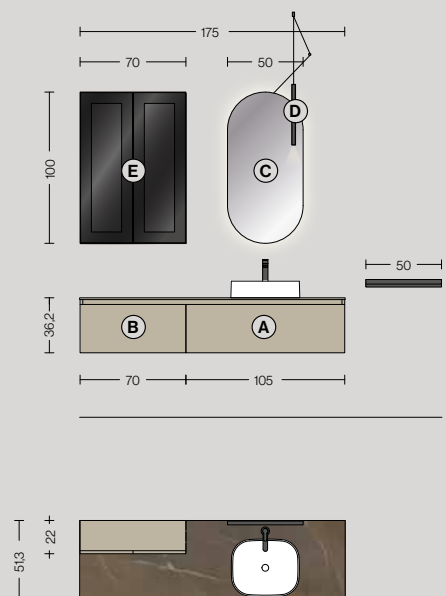

## E04

L. 175 P. 51 cm  
W. 175 D. 51 cm

- Ⓐ Base lavabo 1 cassetto con top Gres e lavabo in appoggio  
H. 35 L. 105 P. 51 cm
- Ⓑ Base 1 cassetto  
H. 35 L. 70 P. 51 cm
- Ⓒ Specchiera Wave con telaio nero opaco e retroilluminazione  
H. 100 L. 50 cm
- Ⓓ Lampada a soffitto laccata Ipno
- Ⓔ Airy Sistema Vetro Pensile 2 ante  
H. 100 L. 70 P. 22 cm