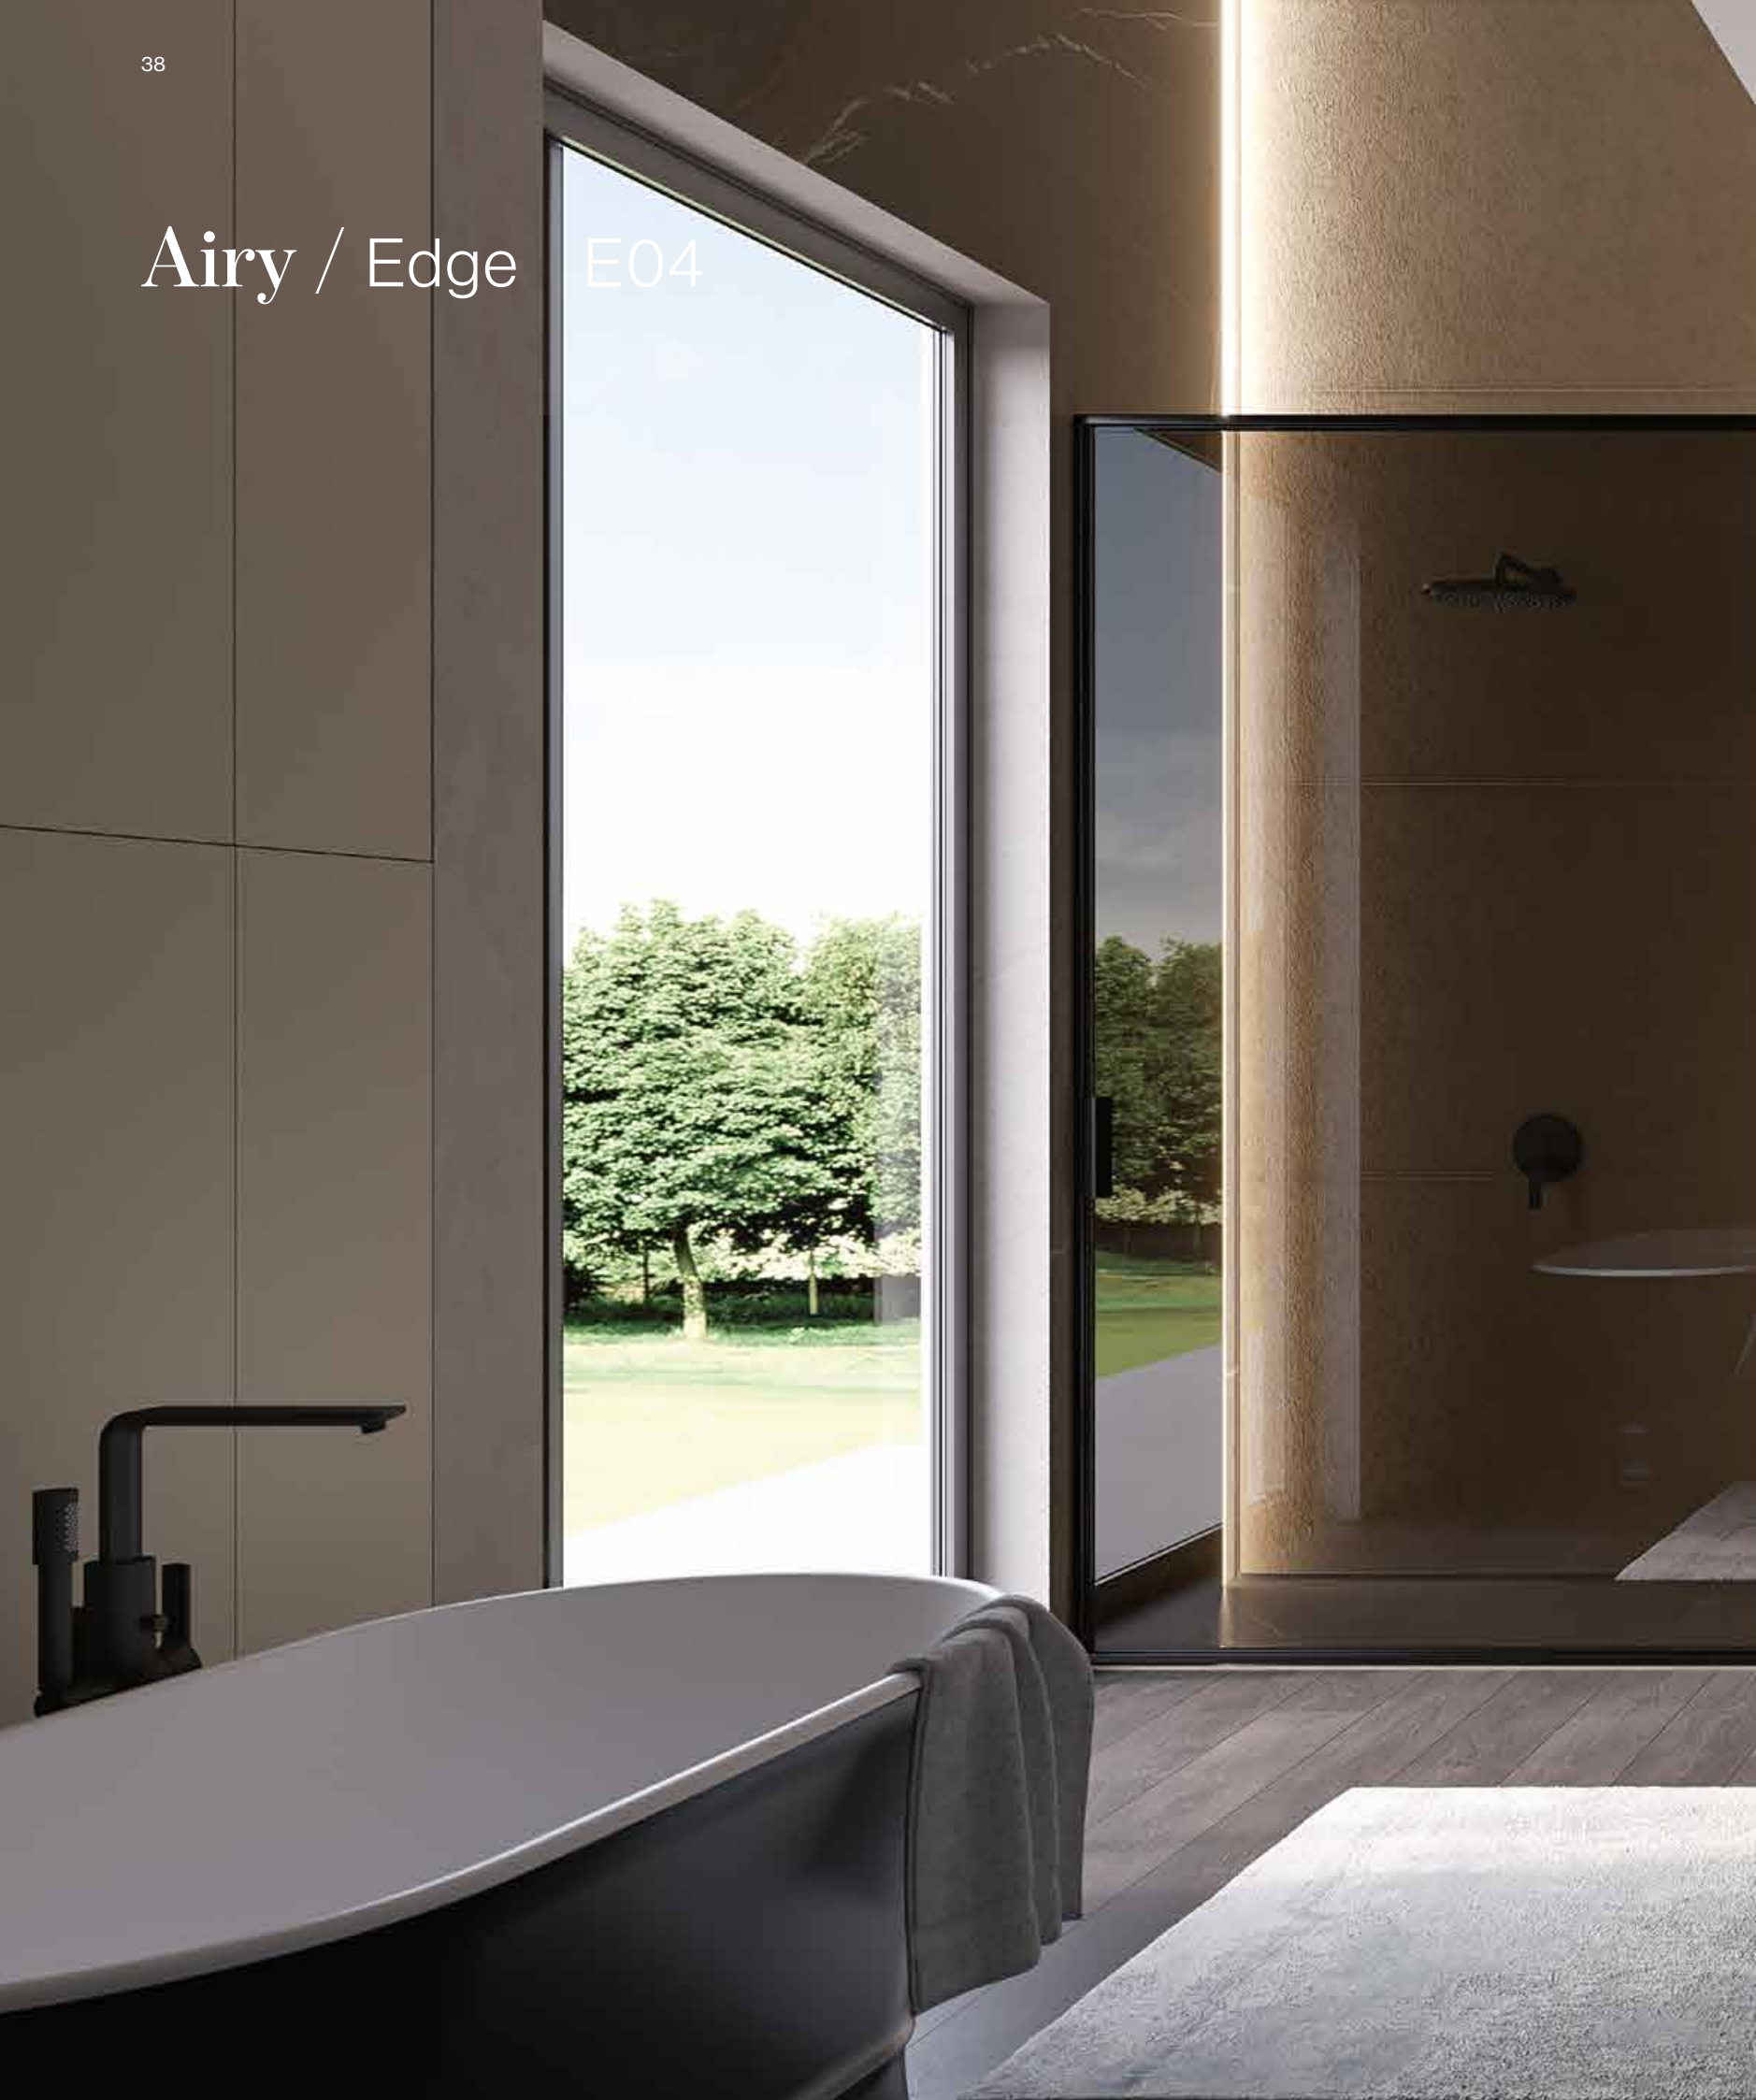

# Airy / Edge E04

**Nuovo lavabo in appoggio in Gres.**  
New sit-on Stoneware washbasin.