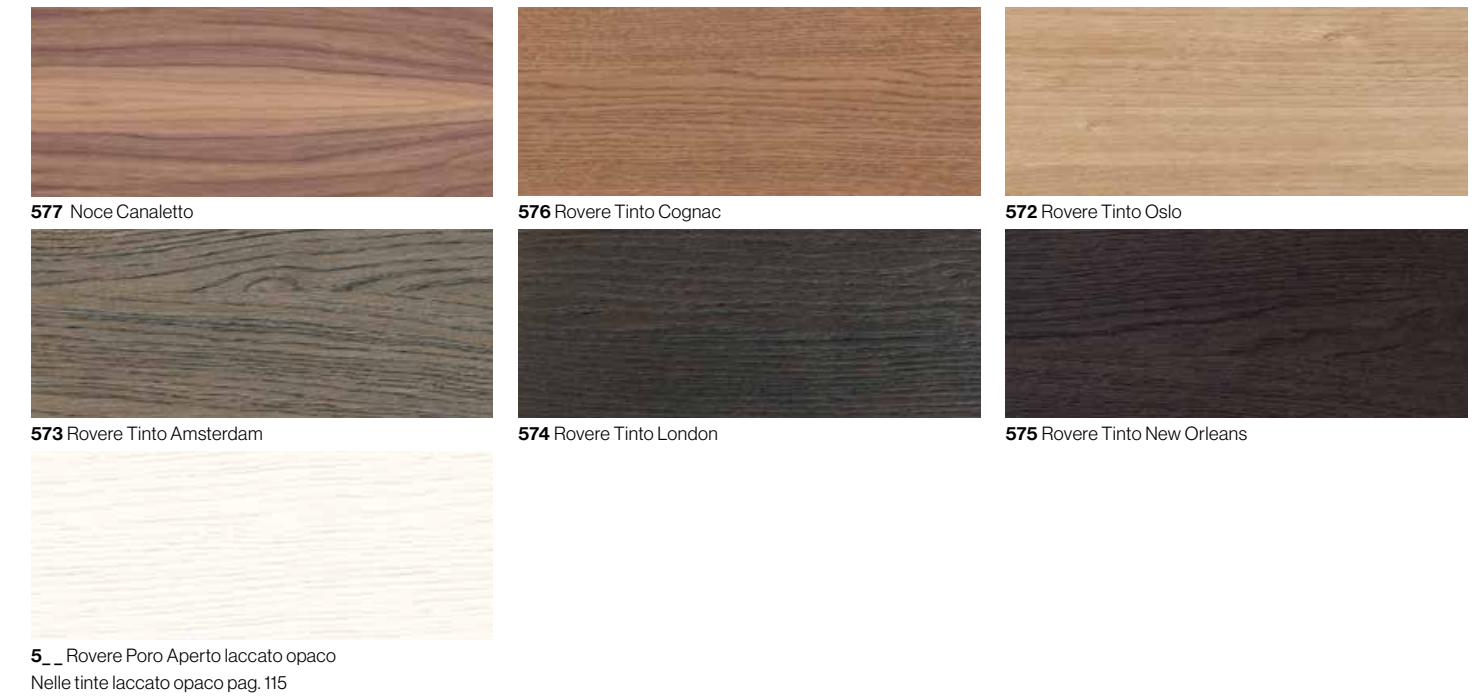

## Cemento / Cement

601 Bianco

602 Grigio

600 Cacao

603 Antracite

Solo per top / For top only

5547 Bianco Statuario

128A Calypso

0421 Liquirizia

2810 London Grey

132T Lava

2811 Corten

0596 Vintage

1454 Sand

1451 Yard

109A Afrodite

103A Rovere Safari

104A Biscotto

669 Crooked

101A Rovere Cenere

Solo per top / For top only

## Legno massello / Solid wood