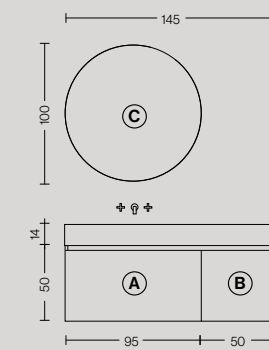

- (A) Washbasin base w/1 drawer + 1 internal H. 10 cm drawer with "Technopietra" top and built-in washbasin**  
H. 50 W. 120 D. 46 cm
- (B) Base w/1 door**  
H. 50 W. 50 D. 46 cm
- (C) Loop mirror with backlighting and front led**  
Ø 120 cm
- (D) Moon lamp**
- (E) Cupboards w/1 door**  
H. 100 W. 50 D. 35 cm
- (F) Cupboards w/1 door**  
H. 70 W. 50 D. 35 cm
- (G) Open cabinet**  
H. 100 W. 35 D. 35 cm
- (H) Open cabinet**  
H. 70 W. 35 D. 35 cm

## E05b

L. 145 P. 46 cm  
W. 145 D. 46 cm

- (A) Base lavabo 1 cassettone + cassetto interno H. 10 cm con top in Technopietra e vasca integrata**  
H. 50 L. 95 P. 46 cm
- (B) Base 1 anta**  
H. 50 L. 50 P. 46 cm
- (C) Specchiera Round**  
Ø 100 cm
- (A) Washbasin base w/1 drawer + 1 internal H. 10 cm drawer with "Technopietra" top and built-in washbasin**  
H. 50 W. 95 D. 46 cm
- (B) Base w/1 door**  
H. 50 W. 50 D. 46 cm
- (C) Round mirror**  
Ø 100 cm

## E05c

L. 120 P. 46 cm  
W. 120 D. 46 cm

- (A) Base lavabo 1 cassettone + cassetto interno H. 10 cm con top in Technopietra e vasca integrata**  
H. 50 L. 120 P. 46 cm
- (C) Specchiera Round**  
Ø 80 cm
- (A) Washbasin base w/1 drawer + 1 internal H. 10 cm drawer with "Technopietra" top and built-in washbasin**  
H. 50 W. 120 D. 46 cm
- (C) Round mirror**  
Ø 80 cm