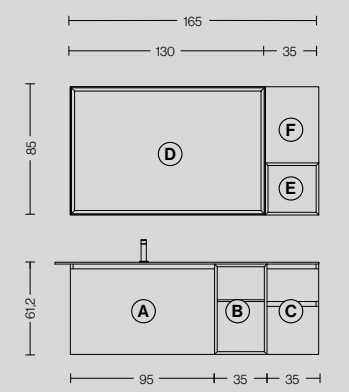

E09<sub>c</sub>

L. 105 P. 46 cm  
W. 105 D. 46 cm

- |   |  |
|---|--|
| <p><b>A</b> Base lavabo 1 cassetto + cassetto interno H. 10 cm con top in Cemento e vasca integrata<br/>H. 60 L. 105 P. 46 cm</p> <p><b>C</b> Specchiiera con telaio in legno<br/>H. 70 L. 105 P. 16 cm</p> | <p><b>A</b> Washbasin base w/1 drawer + 1 internal H. 10 cm drawer with Resin-Cement top and built-in washbasin<br/>H. 60 W. 105 D. 46 cm</p> <p><b>C</b> Wooden-framed mirror<br/>H. 70 W. 105 D. 16 cm</p> |
|---|--|

## E10b

L. 165 P. 46 cm  
W. 165 D. 46 cm

- (A) Base lavabo 1 cassettone + cassetto interno H. 10 cm con top in Technoteck e vasca integrata**  
H. 60 L. 95 P. 46 cm
- (B) Base a giorno**  
H. 60 L. 35 P. 46 cm
- (C) Base 2 cassetti**  
H. 60 L. 35 P. 46 cm
- (D) Specchiera Square nero opaco al cm**  
H. 85 L. 130 cm
- (E) Elemento a giorno**  
H. 35 L. 35 P. 22 cm
- (F) Pensile 1 anta**  
H. 50 L. 35 P. 22 cm