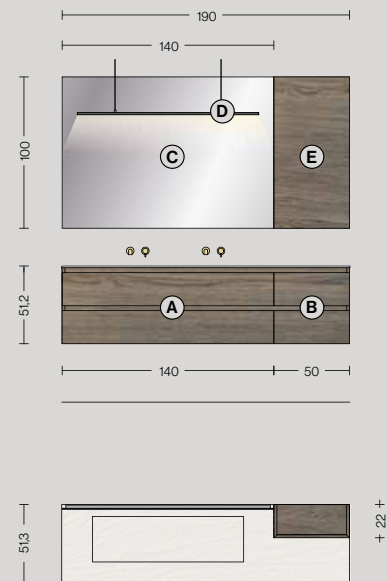

E06

L. 190 P. 51 cm
W. 190 D. 51 cm

A Base lavabo 2 cassetti con top in Gres e vasca integrata H. 50 L. 140 P. 51 cm B Base 2 cassetti H. 50 L. 50 P. 51 cm C Specchiera Narciso al mq con retroilluminazione H. 100 L. 140 cm D Lampada Blade H. 100 L. 50 P. 22 cm E Pensile 1 anta H. 100 L. 50 P. 22 cm	A 2-Drawers washbasin base with Stoneware top and built-in washbasin H. 50 W. 140 D. 51 cm B Chest w/2 drawers H. 50 W. 50 D. 51 cm C Square-metre Narciso mirror with backlighting H. 100 W. 140 cm D Blade lamp H. 100 W. 50 D. 22 cm E Cupboard w/1 door H. 100 W. 50 D. 22 cm

Finiture / Finishes

TOP