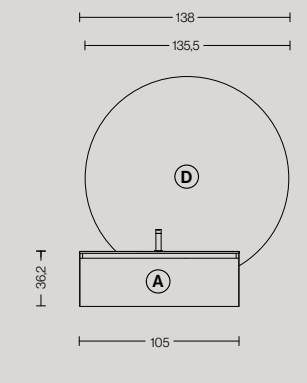

## E11b

L. 155 P. 51 cm  
W. 155 D. 51 cm

- |   |   |
|---|---|
| <p><b>(A) Base lavabo 1 cassetto con top in Technocolor e vasca integrata</b><br/>H. 35 L. 70 P. 51 cm</p> <p><b>(B) Base 1 cassetto</b><br/>H. 35 L. 35 P. 51 cm</p> <p><b>(C) Base 1 cassetto</b><br/>H. 25 L. 85 P. 51 cm</p> <p><b>(D) Specchiera Fimon su pannello sagomata</b><br/>H. 126 L. 136 cm</p> | <p><b>(A) 1-Drawer washbasin base with Technocolor top and built-in washbasin</b><br/>H. 35 W. 70 D. 51 cm</p> <p><b>(B) Base w/1 drawer</b><br/>H. 35 W. 35 D. 51 cm</p> <p><b>(C) Base w/1 drawer</b><br/>H. 25 W. 85 D. 51 cm</p> <p><b>(D) Fimon shaped mirror</b><br/>H. 126 W. 136 cm</p> |
|---|---|

## E11c

L. 138 P. 51 cm  
W. 138 D. 51 cm

- |  |  |
|--|--|
| <p><b>(A) Base lavabo 1 cassetto con top in Technocolor e vasca integrata</b><br/>H. 35 L. 105 P. 51 cm</p> <p><b>(D) Specchiera Fimon su pannello sagomata</b><br/>H. 126 L. 136 cm</p> | <p><b>(A) 1-Drawer washbasin base with Technocolor top and built-in washbasin</b><br/>H. 35 W. 105 D. 51 cm</p> <p><b>(D) Fimon shaped mirror</b><br/>H. 126 W. 136 cm</p> |
|--|--|