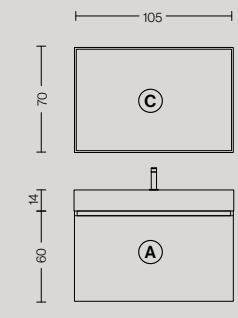

## TOP

576 Rovere Tinto Cognac

Cemento 603 Antracite

E09<sub>b</sub>

L. 140 P. 46 cm  
W. 140 D. 46 cm

- |  |   |
|--|---|
| <p><b>A</b> Base lavabo 2 cassetti con top in Cemento e vasche integrate<br/>H. 60 L. 140 P. 46 cm</p> <p><b>C</b> Specchiiera con telaio in legno<br/>H. 70 L. 140 P. 16 cm</p> | <p><b>A</b> 2-Drawers washbasin base with Resin-Cement top and built-in washbasins<br/>H. 60 W. 140 D. 46 cm</p> <p><b>C</b> Wooden-framed mirror<br/>H. 70 W. 140 D. 16 cm</p> |
|--|---|

E09<sub>c</sub>

L. 105 P. 46 cm  
W. 105 D. 46 cm

- |   |  |
|---|--|
| <p><b>A</b> Base lavabo 1 cassetto + cassetto interno H. 10 cm con top in Cemento e vasca integrata<br/>H. 60 L. 105 P. 46 cm</p> <p><b>C</b> Specchiiera con telaio in legno<br/>H. 70 L. 105 P. 16 cm</p> | <p><b>A</b> Washbasin base w/1 drawer + 1 internal H. 10 cm drawer with Resin-Cement top and built-in washbasin<br/>H. 60 W. 105 D. 46 cm</p> <p><b>C</b> Wooden-framed mirror<br/>H. 70 W. 105 D. 16 cm</p> |
|---|--|