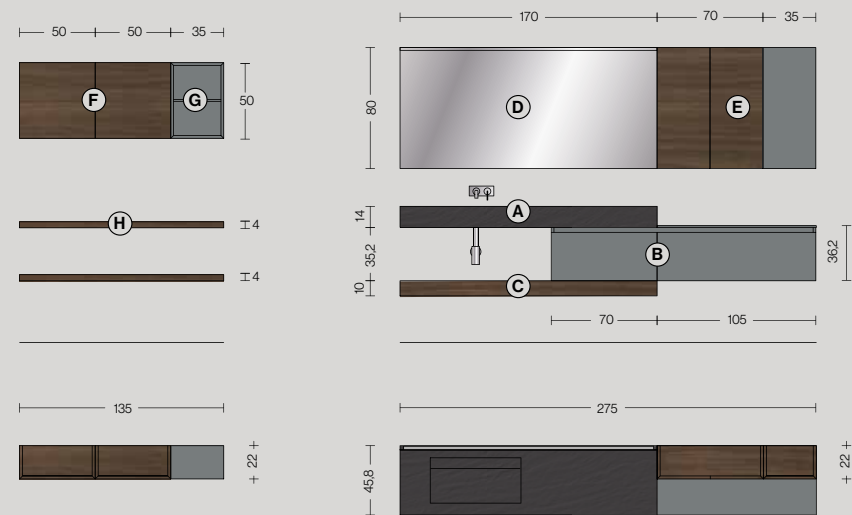

- A** 1-Drawer washbasin base with Stoneware top and backsplash, built-in washbasin  
H. 35 W. 70 D. 51 cm
- B** Base w/1 drawer  
H. 35 W. 35 D. 51 cm
- C** Narciso mirror with with Ergos lamp  
H. 80 W. 70 cm
- D** Square-metre boiserie with th. 4 cm shelves  
H. 105 W. 35 D. 16 cm

## E02

L. 275 + 135 P. 46 / 22 cm  
W. 275 + 135 D. 46 / 22 cm

- (A) Top scatolato in Gres con vasca integrata**  
H. 14 L. 170 P. 46 cm
- (B) Basi 1 cassetto**  
H. 35 L. 70 + 105 P. 46 cm
- (C) Top scatolato in legno**  
H. 10 L. 170 P. 46 cm
- (D) Specchiera Narciso al mq con retroilluminazione e faretto Profilo**  
H. 80 L. 170 cm
- (E) Pensile 2 ante + pensile 1 anta**  
H. 80 L. 70 + 35 cm P. 22 cm
- (F) Pensili 1 anta**  
H. 50 L. 50 + 50 P. 22 cm
- (G) Elemento a giorno**  
H. 50 L. 35 P. 22 cm
- (H) Mensole al cm complete di supporti a scomparsa regolabili**  
SP. 4 L. 135 P. 22 cm

- (A) Boxed Stoneware top w/built-in washbasin**  
H. 14 W. 170 D. 46 cm
- (B) Bases w/1 drawer**  
H. 35 W. 70 + 105 D. 46 cm
- (C) Wooden boxed-top**  
H. 10 W. 170 D. 46 cm
- (D) Square-metre Narciso mirror with backlighting and Profilo lamp**  
H. 80 W. 170 cm
- (E) Cupboard w/2 doors + cupboard w/1 door**  
H. 80 W. 70 + 35 D. 22 cm
- (F) Cupboard w/1 door**  
H. 50 W. 50 + 50 D. 22 cm
- (G) Open cabinet**  
H. 50 W. 35 D. 22 cm
- (H) Customized wooden shelves with adjustable supports**  
TH. 4 W. 135 D. 22 cm