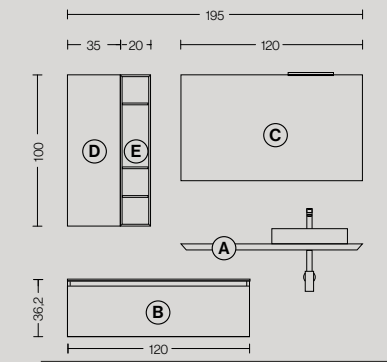

E03_b

L. 195 P. 51 cm
W. 195 D. 51 cm

A Top in legno massello con lavabo in appoggio SP. 4 L. 120 P. 51 cm B Base 1 cassetto H. 35 L. 120 P. 51 cm C Specchiera Narciso con faretto Ergos H. 70 L. 120 cm D Pensile 1 anta H. 100 L. 35 P. 22 cm E Elemento a giorno H. 100 L. 20 P. 22 cm	A Solid wood top with sit-on washbasin TH. 4 W. 120 D. 51 cm B Base w/1 drawer H. 35 W. 120 D. 51 cm C Narciso mirror with Ergos lamp H. 70 W. 120 cm D Cupboard w/1 door H. 100 W. 35 D. 22 cm E Open cabinet H. 100 W. 20 D. 22 cm