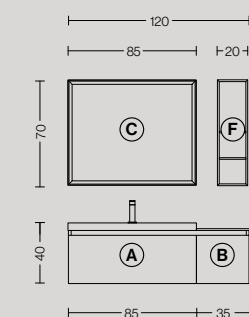

E08_c

L. 120 P. 51 cm

W. 120 D. 51 cm

(A) Base lavabo 1 cassetto con top in HPL e vasca integrata

H. 35 L. 85 P. 51 cm

(B) Base 1 cassetto

H. 35 L. 35 P. 51 cm

(C) Specchiera Square nero opaco

H. 70 L. 85 cm

(F) Elemento a giorno

H. 70 L. 20 P. 22 cm

(A) 1-Drawer washbasin base with HPL top and built-in washbasin

H. 35 W. 85 D. 51 cm

(B) Base w/1 drawer

H. 35 W. 35 D. 51 cm

(C) Matt-black Square mirror

H. 70 W. 85 cm

(F) Open cabinet

H. 70 W. 20 D. 22 cm