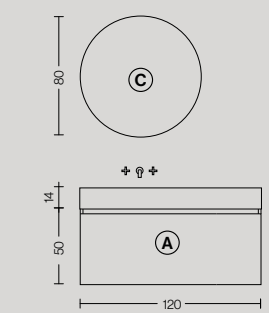

## E05b

L. 145 P. 46 cm  
W. 145 D. 46 cm

- (A) Base lavabo 1 cassettone + cassetto interno H. 10 cm con top in Technopietra e vasca integrata**  
H. 50 L. 95 P. 46 cm
- (B) Base 1 anta**  
H. 50 L. 50 P. 46 cm
- (C) Specchiera Round**  
Ø 100 cm
- (A) Washbasin base w/1 drawer + 1 internal H. 10 cm drawer with "Technopietra" top and built-in washbasin**  
H. 50 W. 95 D. 46 cm
- (B) Base w/1 door**  
H. 50 W. 50 D. 46 cm
- (C) Round mirror**  
Ø 100 cm

## E05c

L. 120 P. 46 cm  
W. 120 D. 46 cm

- (A) Base lavabo 1 cassettone + cassetto interno H. 10 cm con top in Technopietra e vasca integrata**  
H. 50 L. 120 P. 46 cm
- (C) Specchiera Round**  
Ø 80 cm
- (A) Washbasin base w/1 drawer + 1 internal H. 10 cm drawer with "Technopietra" top and built-in washbasin**  
H. 50 W. 120 D. 46 cm
- (C) Round mirror**  
Ø 80 cm