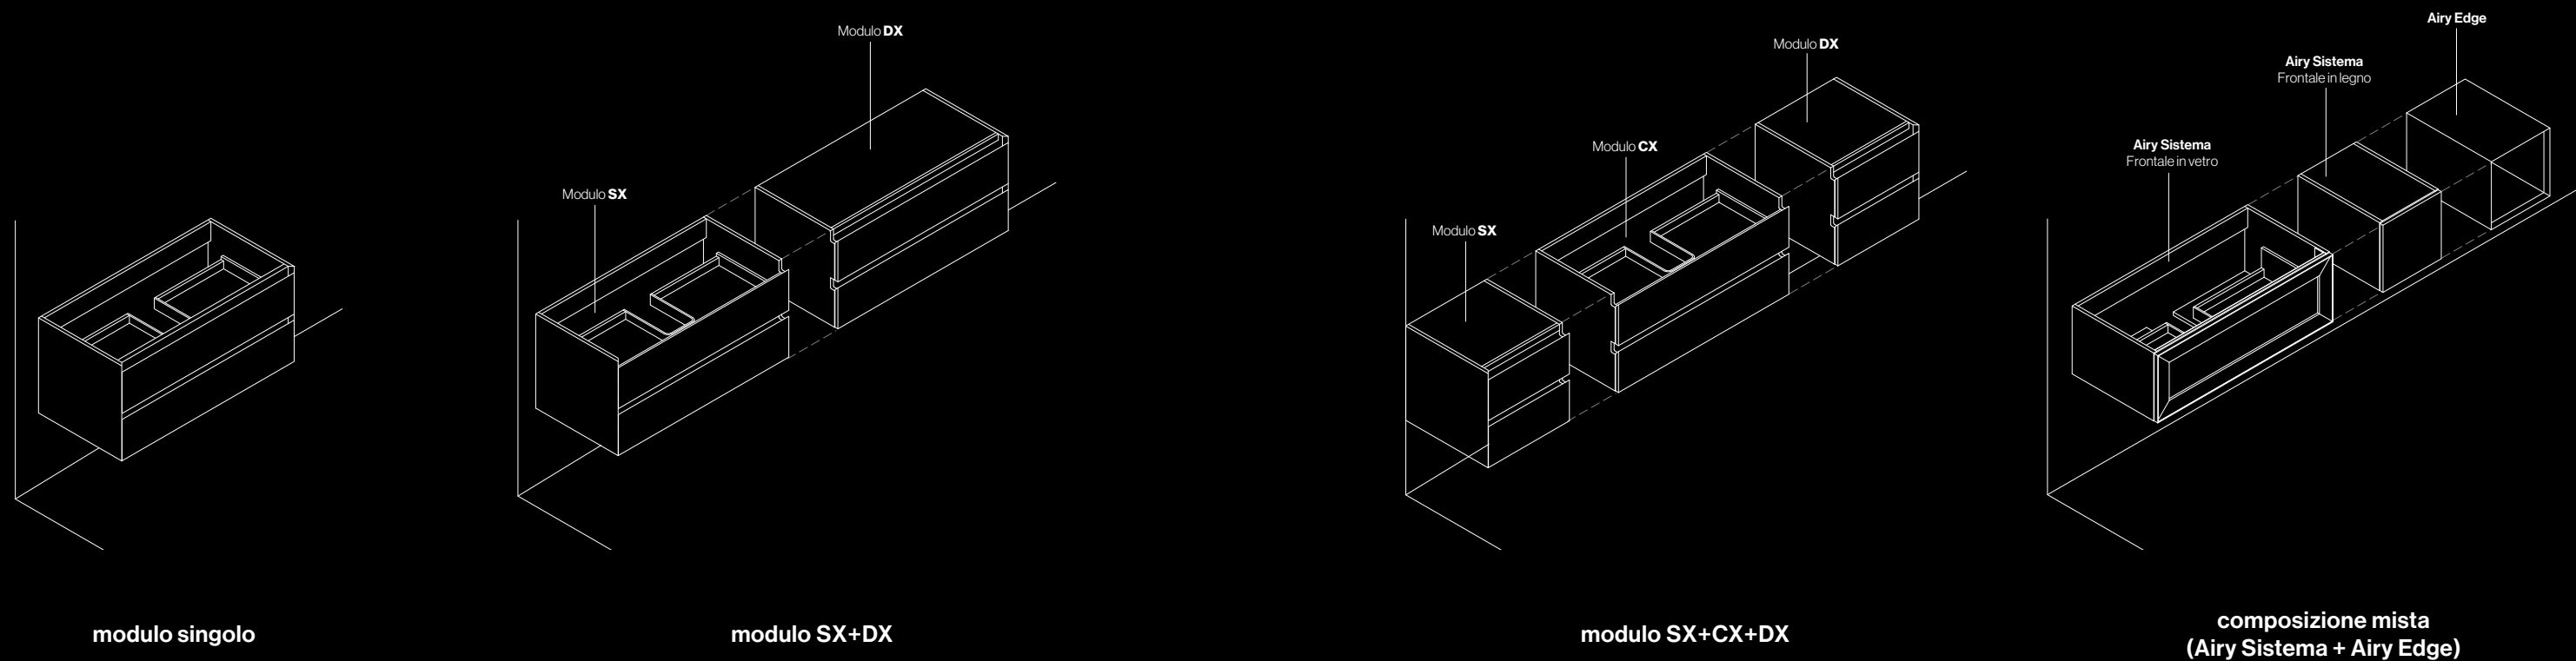

# Airy / Edge

IL PROGRAMMA AIRY SI COMPLETA  
CON LA LINEA EDGE, UNA GAMMA  
DI MOBILI BAGNO MODERNI E MINIMALI,  
CARATTERIZZATI DALLA LAVORAZIONE  
A 45° DI ANTA, FRONTALI CASSETTO  
E FIANCHI; CIÒ PERMETTE  
DI RIDURRE LA PERCEZIONE DEGLI  
SPESSORI E DI CELARE LE GIUNZIONI  
CON PRECISIONE SARTORIALE.  
UN DESIGN ESSENZIALE CHE CREA  
UN RAFFINATO EFFETTO MONOBLOCCO.

### AIRY SISTEMA

**L'ampiezza del consolidato sistema Airy è l'anello di congiunzione tra le novità 2023.**  
The breadth of the well-established Airy system is the link in the 2023 novelties.

### AIRY EDGE

**La declinazione Edge porta una nuova prospettiva nel mondo Airy caratterizzata da un design raffinato ed elegante.**  
The Edge declination brings a new perspective to the Airy world characterised by a refined and elegant design.

I moduli della linea Airy Edge sono combinabili in base al posizionamento all'interno della composizione, come da schema sopra esposto. Ogni base ha tre varianti strutturali che definiscono la base singola, la base laterale (DX/SX) e la base centrale (CX).