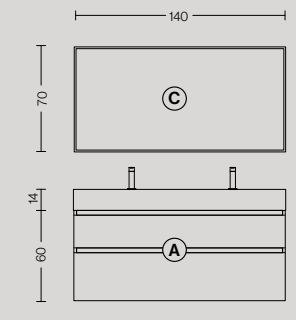

## TOP

576 Rovere Tinto Cognac

Cemento 603 Antracite

E09<sub>b</sub>

L. 140 P. 46 cm  
W. 140 D. 46 cm

- |  |   |
|--|---|
| <p><b>A</b> Base lavabo 2 cassetti con top in Cemento e vasche integrate<br/>H. 60 L. 140 P. 46 cm</p> <p><b>C</b> Specchiiera con telaio in legno<br/>H. 70 L. 140 P. 16 cm</p> | <p><b>A</b> 2-Drawers washbasin base with Resin-Cement top and built-in washbasins<br/>H. 60 W. 140 D. 46 cm</p> <p><b>C</b> Wooden-framed mirror<br/>H. 70 W. 140 D. 16 cm</p> |
|--|---|

E09<sub>c</sub>

L. 105 P. 46 cm  
W. 105 D. 46 cm

- |   |  |
|---|--|
| <p><b>A</b> Base lavabo 1 cassetto + cassetto interno H. 10 cm con top in Cemento e vasca integrata<br/>H. 60 L. 105 P. 46 cm</p> <p><b>C</b> Specchiiera con telaio in legno<br/>H. 70 L. 105 P. 16 cm</p> | <p><b>A</b> Washbasin base w/1 drawer + 1 internal H. 10 cm drawer with Resin-Cement top and built-in washbasin<br/>H. 60 W. 105 D. 46 cm</p> <p><b>C</b> Wooden-framed mirror<br/>H. 70 W. 105 D. 16 cm</p> |
|---|--|