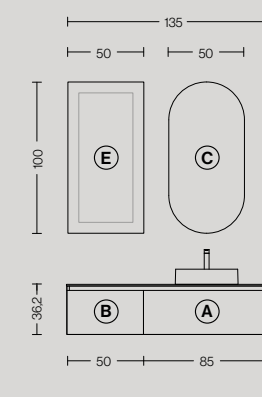

## E04

L. 175 P. 51 cm  
W. 175 D. 51 cm

- Ⓐ Base lavabo 1 cassetto con top Gres e lavabo in appoggio  
H. 35 L. 105 P. 51 cm
- Ⓑ Base 1 cassetto  
H. 35 L. 70 P. 51 cm
- Ⓒ Specchiera Wave con telaio nero opaco e retroilluminazione  
H. 100 L. 50 cm
- Ⓓ Lampada a soffitto laccata Ipno
- Ⓔ Airy Sistema Vetro Pensile 2 ante  
H. 100 L. 70 P. 22 cm

- Ⓐ 1-Drawer washbasin base with Stoneware top and sit-on washbasin  
H. 35 W. 105 D. 51 cm
- Ⓑ Base w/1 drawer  
H. 35 W. 70 D. 51 cm
- Ⓒ Wave mirror with matt-black frame and backlighting  
H. 100 W. 50 cm
- Ⓓ Ipno lacquered lamp
- Ⓔ Airy Sistema Vetro Cupboard w/2 doors  
H. 100 W. 70 D. 22 cm

## E04b

L. 135 P. 51 cm  
W. 135 D. 51 cm

- Ⓐ Base lavabo 1 cassetto con top Gres e lavabo in appoggio  
H. 35 L. 85 P. 51 cm
- Ⓑ Base 1 cassetto  
H. 35 L. 50 P. 51 cm
- Ⓒ Specchiera Wave con telaio nero opaco e retroilluminazione  
H. 100 L. 50 cm
- Ⓔ Airy Sistema Vetro Pensile 1 anta  
H. 100 L. 50 P. 22 cm