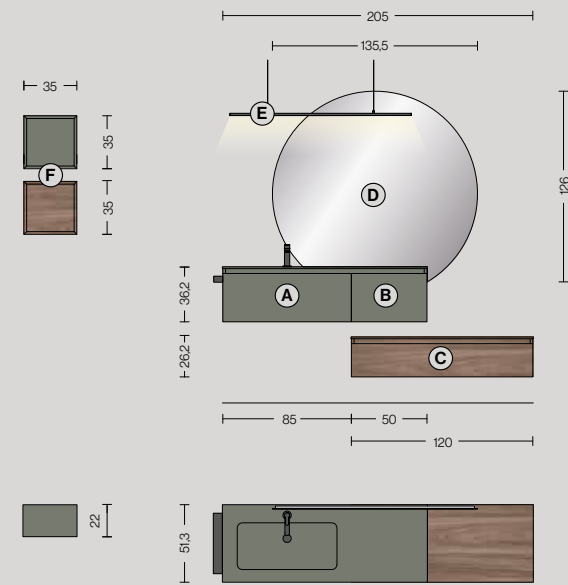

## E11

L. 205 + 35 P. 51 / 22 cm  
W. 205 + 35 D. 51 / 22 cm

- |  |   |
|--|---|
| <p><b>(A) Base lavabo 1 cassetto con top in Technocolor e vasca integrata</b><br/>H. 35 L. 85 P. 51 cm</p> <p><b>(B) Base 1 cassetto</b><br/>H. 35 L. 50 P. 51 cm</p> <p><b>(C) Base 1 cassetto</b><br/>H. 25 L. 120 P. 51 cm</p> <p><b>(D) Specchiera Fimon su pannello sagomata</b><br/>H. 126 L. 135,5 cm</p> <p><b>(E) Lampada Blade</b></p> <p><b>(F) Elementi a giorno</b><br/>H. 35 + 35 L. 35 P. 22 cm</p> | <p><b>(A) 1-Drawer washbasin base with Technocolor top and built-in washbasin</b><br/>H. 35 W. 85 D. 51 cm</p> <p><b>(B) Base w/1 drawer</b><br/>H. 35 W. 50 D. 51 cm</p> <p><b>(C) Base w/1 drawer</b><br/>H. 25 W. 120 D. 51 cm</p> <p><b>(D) Fimon shaped mirror</b><br/>H. 126 W. 135,5 cm</p> <p><b>(E) Blade lamp</b></p> <p><b>(F) Open cabinets</b><br/>H. 35 + 35 W. 35 D. 22 cm</p> |
|--|---|