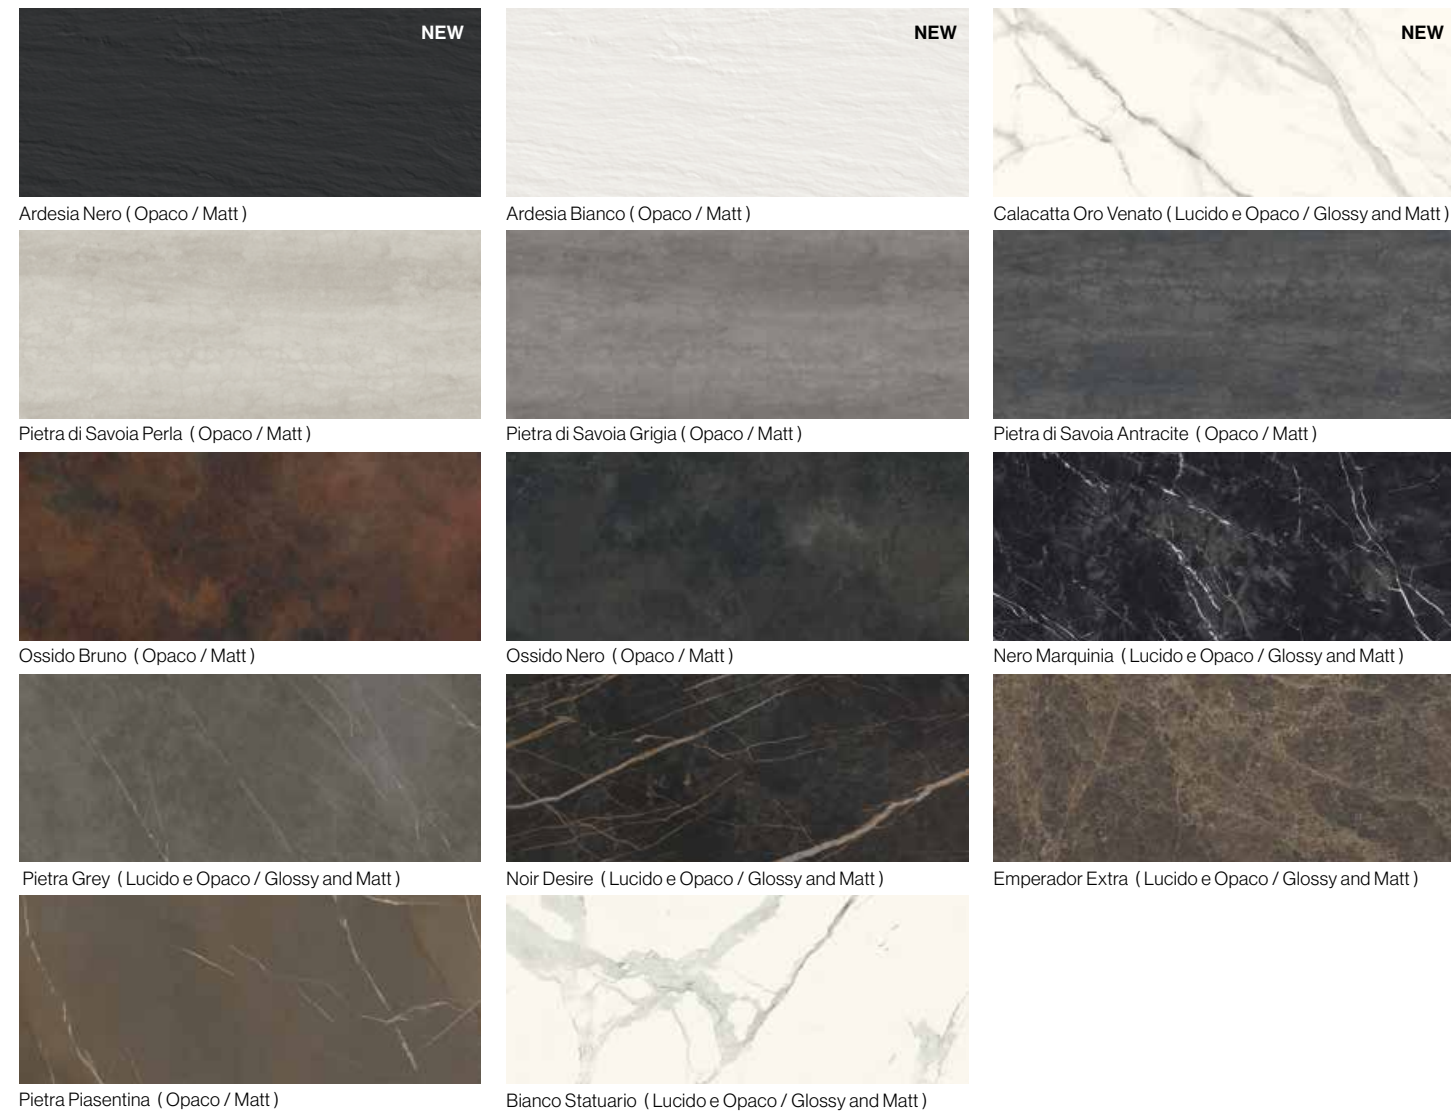

## Cemento / Cement

601 Bianco

602 Grigio

600 Cacao

603 Antracite

Solo per top / For top only

5547 Bianco Statuario

128A Calypso

0421 Liquirizia

2810 London Grey

132T Lava

2811 Corten

0596 Vintage

1454 Sand

1451 Yard

109A Afrodite

103A Rovere Safari

104A Biscotto

669 Crooked

101A Rovere Cenere

Solo per top / For top only

## Legno massello / Solid wood