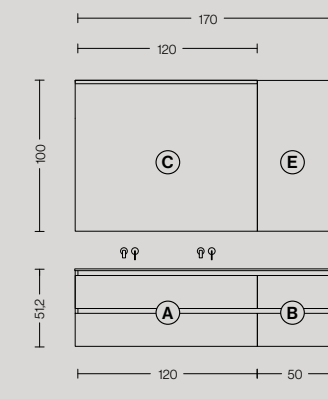

E06b

L. 170 P. 51 cm
W. 170 D. 51 cm

A Base lavabo 2 cassetti con top in Gres e vasca integrata H. 50 L. 120 P. 51 cm B Base 2 cassetti H. 50 L. 50 P. 51 cm C Specchiera Narciso al mq con faretto Profilo H. 100 L. 120 cm E Pensile 1 anta H. 100 L. 50 P. 22 cm	A 2-Drawers washbasin base with Stoneware top and built-in washbasin H. 50 W. 120 D. 51 cm B Chest w/2 drawers H. 50 W. 50 D. 51 cm C Square-metre Narciso mirror with Profilo lamp H. 100 W. 120 cm E Cupboard w/1 door H. 100 W. 50 D. 22 cm