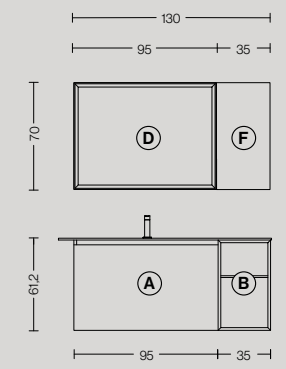

E10c

L. 130 P. 46 cm
W. 130 D. 46 cm

- **(A) Base lavabo 1 cassettone + cassetto interno H. 10 cm con top in Technoteck e vasca integrata**
  H. 60 L. 95 P. 46 cm
- **(B) Base a giorno**
  H. 60 L. 35 P. 46 cm
- **(D) Specchiera Square nero opaco**
  H. 70 L. 95 cm
- **(F) Pensile 1 anta**
  H. 70 L. 35 P. 22 cm

- **(A) Washbasin base w/1 drawer + 1 internal H. 10 cm drawer with Technoteck top and built-in washbasin**
  H. 60 W. 95 D. 46 cm
- **(B) Open base**
  H. 60 W. 35 D. 46 cm
- **(D) Matt-black Square mirror**
  H. 70 W. 95 cm
- **(F) Cupboard w/1 door**
  H. 70 W. 35 D. 22 cm