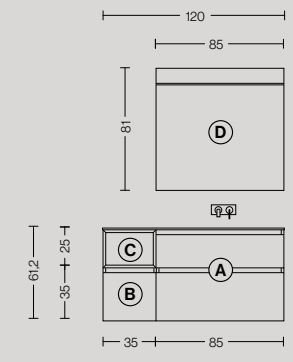

## TOP

Cristallo extrachiaro Salsedine

E07<sub>b</sub>

L. 120 P. 51 cm

W. 120 D. 51 cm

- (A) Base lavabo 2 cassetti con top in Cristallo**  
H. 60 L. 85 P. 51 cm
- (B) Base 1 cassetto**  
H. 35 L. 35 P. 51 cm
- (C) Base a giorno**  
H. 25 L. 35 P. 51 cm
- (D) Specchiera Eden con telaio nero opaco e faretto led integrato**  
H. 81 L. 85 cm

- (A) 2-Drawers washbasin base with Crystal top and built-in washbasin**  
H. 60 W. 85 D. 51 cm
- (B) Base w/1 drawer**  
H. 35 W. 35 D. 51 cm
- (C) Open base**  
H. 25 W. 35 P. 51 cm
- (D) Eden mirror with matt-black frame and integrated led light**  
H. 81 W. 85 cm