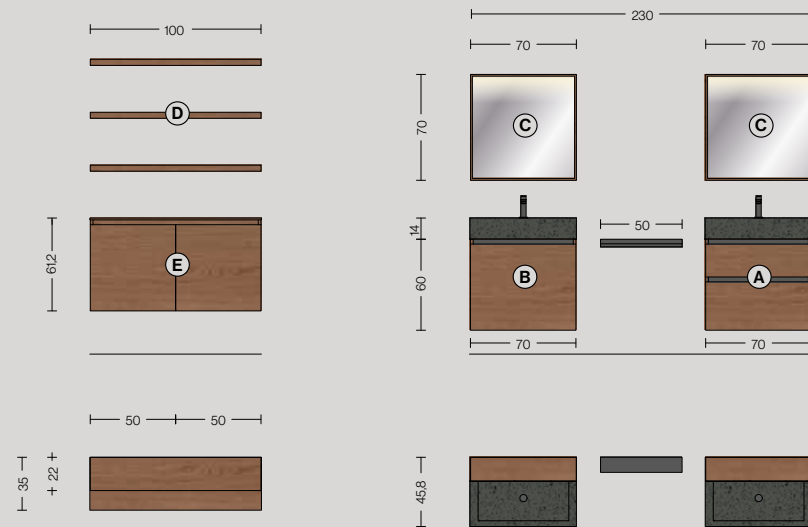

## E09

L. 230 + 100 P. 46 / 35 cm  
W. 230 + 100 D. 46 / 35 cm

- |   |   |
|---|---|
| <p><b>A</b> Base lavabo 2 cassetti con top in Cemento e vasca integrata<br/>H. 60 L. 70 P. 46 cm</p> <p><b>B</b> Base lavabo 1 cassetto + cassetto interno H. 10 cm con top in Cemento e vasca integrata<br/>H. 60 L. 70 P. 46 cm</p> <p><b>C</b> Specchiere con telaio in legno e led integrato<br/>H. 70 L. 70 P. 16 cm</p> <p><b>D</b> Mensole al cm complete di supporti a scomparsa regolabili<br/>SP. 4 L. 100 P. 22 cm</p> <p><b>E</b> Basi 1 anta<br/>H. 60 L. 50 + 50 P. 35 cm</p> | <p><b>A</b> 2-Drawers washbasin base with Resin-Cement top and built-in washbasin<br/>H. 60 W. 70 D. 46 cm</p> <p><b>B</b> Washbasin base w/1 drawer + 1 internal H. 10 cm drawer with Resin-Cement top and built-in washbasin<br/>H. 60 W. 70 D. 46 cm</p> <p><b>C</b> Wooden-framed mirror with integrated led<br/>H. 70 W. 70 D. 16 cm</p> <p><b>D</b> Customized wooden shelves with adjustable supports<br/>TH. 4 W. 100 D. 22 cm</p> <p><b>E</b> Bases w/1 door<br/>H. 60 W. 50 + 50 D. 35 cm</p> |
|---|---|