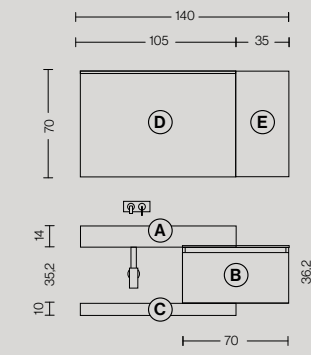

E02_c

L. 140 P. 46 cm
W. 140 D. 46 cm

- **(A) Top scatolato in Gres con vasca integrata**
  H. 14 L. 105 P. 46 cm
- **(B) Base 1 cassetto**
  H. 35 L. 70 P. 46 cm
- **(C) Top scatolato in legno**
  H. 10 L. 105 P. 46 cm
- **(D) Specchiera Narciso con faretto Profilo**
  H. 70 L. 105 cm
- **(E) Pensile 1 anta**
  H. 70 L. 35 P. 22 cm

- **(A) Boxed Stoneware top w/built-in washbasin**
  H. 14 W. 105 D. 46 cm
- **(B) Base w/1 drawer**
  H. 35 W. 70 D. 46 cm
- **(C) Wooden boxed-top**
  H. 10 W. 105 D. 46 cm
- **(D) Narciso mirror with Profilo lamp**
  H. 70 W. 105 cm
- **(E) Cupboard w/1 door**
  H. 70 W. 35 D. 22 cm