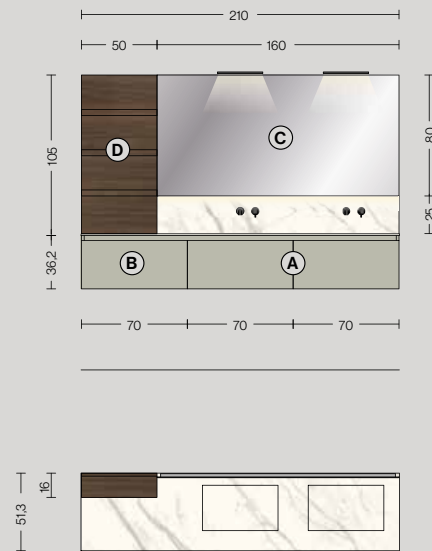

E01

L. 210 P. 51 cm
W. 210 D. 51 cm

- **A** Basi lavabo 1 cassetto con top e alzatina in Gres e vasche integrate
  H. 35 L. 70 + 70 P. 51 cm
- **B** Base 1 cassetto + cassetto interno H. 10 cm
  H. 35 L. 70 P. 51 cm
- **C** Specchiera Narciso al mq con retroilluminazione e faretto Ergos
  H. 80 L. 160 cm
- **D** Boiserie al mq con mensole sp. 4 cm
  H. 105 L. 50 P. 16 cm

- **A** 1-Drawer washbasin bases with Stoneware top and backsplash, built-in washbasins
  H. 35 W. 70 + 70 D. 51 cm
- **B** Base w/1 drawer + 1 internal H. 10 cm drawer
  H. 35 W. 70 D. 51 cm
- **C** Square-metre Narciso mirror with backlighting and Ergos lamps
  H. 80 W. 160 cm
- **D** Square-metre boiserie with th. 4 cm shelves
  H. 105 W. 50 D. 16 cm

Finiture / Finishes

TOP