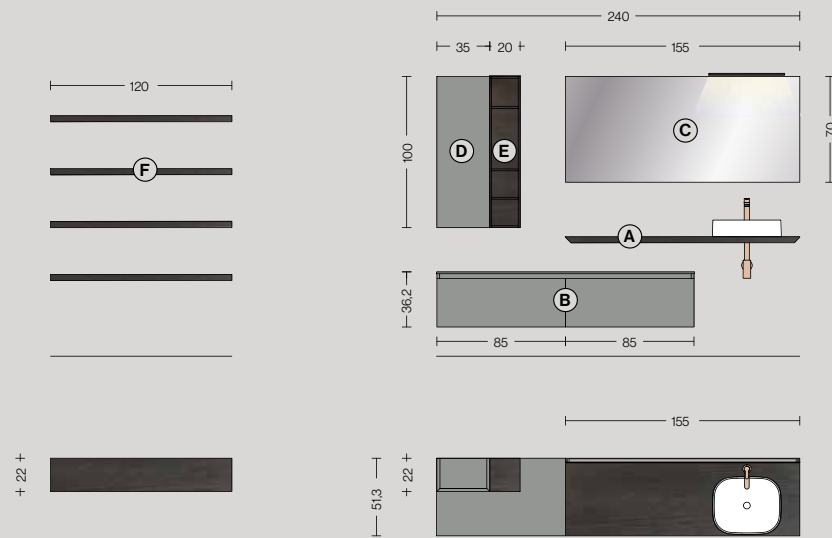

E03

L. 240 + 120 P. 51 / 22 cm
W. 240 + 120 D. 51 / 22 cm

A Top in legno massello con lavabo in appoggio SP. 4 L. 155 P. 51 cm B Basi 1 cassetto H. 35 L. 85 + 85 P. 51 cm C Specchiera Narciso al mq con retroilluminazione e faretto Ergos H. 70 L. 155 cm D Pensile 1 anta H. 100 L. 35 P. 22 cm E Elemento a giorno H. 100 L. 20 P. 22 cm F Mensole complete di supporti a scomparsa regolabili SP. 4 L. 120 P. 22 cm	A Solid wood top with sit-on washbasin TH. 4 W. 155 D. 51 cm B Bases w/1 drawer H. 35 W. 85 + 85 D. 51 cm C Square-metre Narciso mirror with backlighting and Ergos lamp H. 70 W. 155 cm D Cupboard w/1 door H. 100 W. 35 D. 22 cm E Open cabinet H. 100 W. 20 D. 22 cm F Wooden shelves with adjustable supports TH. 4 W. 120 D. 22 cm

Finiture / Finishes

TOP

E03_b

L. 195 P. 51 cm
W. 195 D. 51 cm