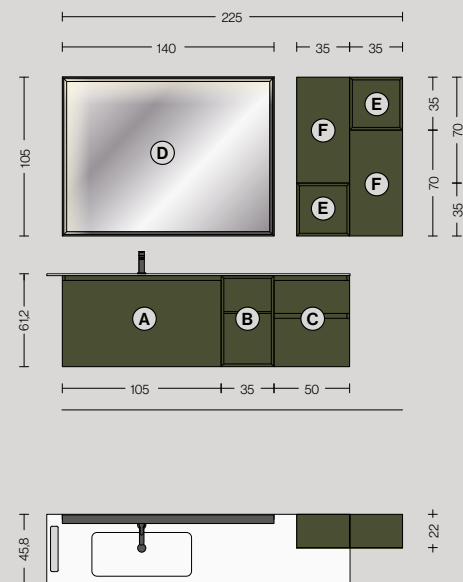

E10

L. 225 P. 46 cm
W. 225 D. 46 cm

- **(A) Base lavabo 1 cassettone + cassetto interno H. 10 cm con top in Technoteck e vasca integrata**
  H. 60 L. 105 P. 46 cm
- **(B) Base a giorno**
  H. 60 L. 35 P. 46 cm
- **(C) Base 2 cassetti**
  H. 60 L. 50 P. 46 cm
- **(D) Specchiera Square nero opaco al cm con illuminazione led**
  H. 105 L. 140 cm
- **(E) Elementi a giorno**
  H. 35 L. 35 P. 22 cm
- **(F) Pensili 1 anta**
  H. 70 L. 35 P. 22 cm

- **(A) Washbasin base w/1 drawer + 1 internal H. 10 cm drawer with Technoteck top and built-in washbasin**
  H. 60 W. 105 D. 46 cm
- **(B) Open base**
  H. 60 W. 35 D. 46 cm
- **(C) Base w/2 drawers**
  H. 60 W. 50 D. 46 cm
- **(D) Customized matt-black Square mirror with integrated led**
  H. 105 W. 140 cm
- **(E) Open cabinets**
  H. 35 W. 35 D. 22 cm
- **(F) Cupboards w/1 door**
  H. 70 W. 35 D. 22 cm

Finiture / Finishes

TOP

065 Verde Bosco opaco

Technoteck opaco