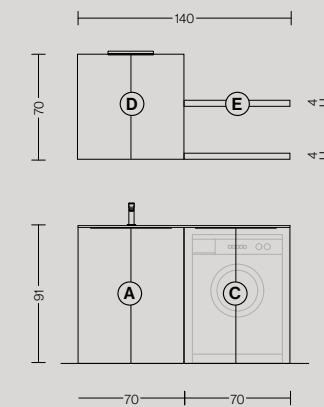

MS01c

L. 140 P. 62,5 cm
W. 140 D. 62,5 cm

A Base per lavatoio 2 ante con top in Technoteck e lavatoio integrato H. 90 L. 70 P. 62 cm C Base porta lavatrice 2 ante H. 90 L. 70 P. 62 cm D Pensile a specchio 2 ante e faretto Flux H. 70 L. 70 P. 22 cm E Mensole in legno con supporti a scomparsa regolabili SP. 4 L. 70 P. 22 cm	A 2-Doors washbasin base with Technoteck top and built-in washtub H. 90 W. 70 D. 62 cm C Washing machine base w/2 doors H. 90 L. 70 P. 62 cm D 2-Doors storage mirror and Flux lamp H. 70 W. 70 D. 22 cm E Wooden shelves with adjustable supports TH. 4 W. 70 D. 22 cm