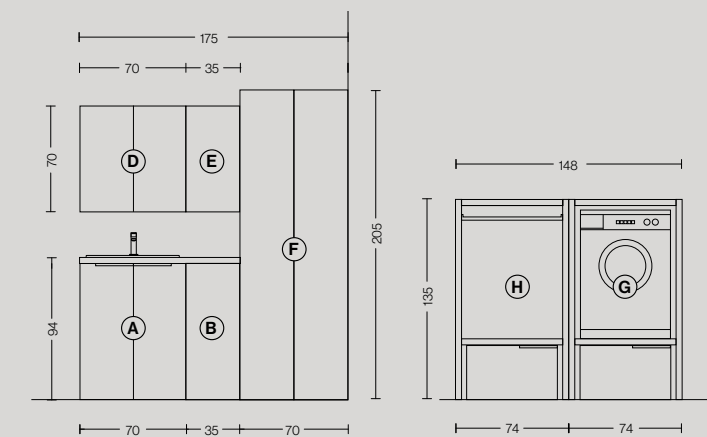

MS08b

L. 175 + 148 P. 62,5 cm
W. 175 + 148 D. 62,5 cm

A Base lavatoio 2 ante con top in nobilitato e lavatoio in ceramica H. 90 L. 70 P. 62 cm B Base 1 anta H. 90 L. 35 P. 62 cm D Pensile a specchio 2 ante H. 70 L. 70 P. 22 cm E Pensile 1 anta H. 70 L. 35 P. 22 cm F Colonna 2 ante H. 205 L. 70 P. 62 cm G Composizione porta lavatrice a giorno con carrello H. 135 L. 74 P. 62,5 cm H Composizione a giorno con porta abiti e carrello H. 135 L. 74 P. 62,5 cm	A Laundry-washbasin base w/2 doors with melamine top and ceramic washtub H. 90 W. 70 D. 62 cm B Base w/1 door H. 90 W. 35 D. 62 cm D 2-Doors storage mirror H. 70 W. 70 D. 22 cm E Cupboard w/1 doors H. 70 W. 35 D. 22 cm F Column w/2 doors H. 205 W. 70 D. 62 cm G Washing machine open composition with storage trolley H. 135 W. 74 D. 62,5 cm H Open wardrobe composition w/storage trolley H. 135 W. 74 D. 62,5 cm