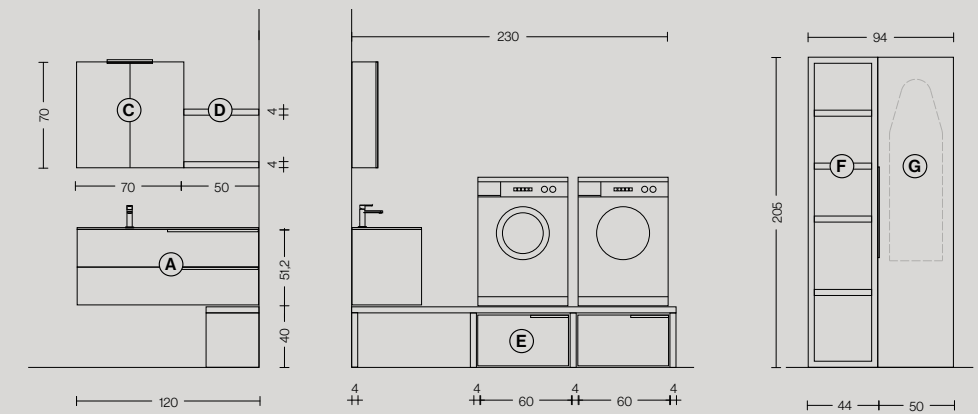

## MS02b

L. 120 + 230 + 94 P. 51 / 62,5 cm

W. 120 + 230 + 94 D. 51 / 62,5 cm

- (A) Base lavabo 2 cassetti con top Gres e vasca integrata**  
H. 50 L. 120 P. 51 cm
- (C) Pensile a specchio 2 ante e faretto Sia**  
H. 70 L. 70 P. 22 cm
- (D) Mensole in legno con supporti a scomparsa regolabili**  
SP. 4 L. 50 P. 22 cm
- (E) Struttura a giorno con carrelli**  
H. 40 L. 230 P. 62,5 cm
- (F) Composizione a giorno con 5 ripiani**  
H. 205 L. 44 P. 62,5 cm
- (G) Colonna con asse da stiro estraibile 1 anta**  
H. 205 L. 50 P. 62 cm
- (A) 2-Drawers washbasin base with Stoneware top and built-in washbasin**  
H. 50 W. 120 D. 51 cm
- (C) 2-Doors storage mirror and Sia lamp**  
H. 70 W. 70 D. 22 cm
- (D) Wooden shelves with adjustable supports**  
TH. 4 W. 50 D. 22 cm
- (E) Open structure w/storage trolleys**  
H. 40 W. 230 D. 62,5 cm
- (F) Open composition w/5 shelves**  
H. 205 W. 44 D. 62,5 cm
- (G) Ironing board column w/1 door**  
H. 205 W. 50 D. 62 cm