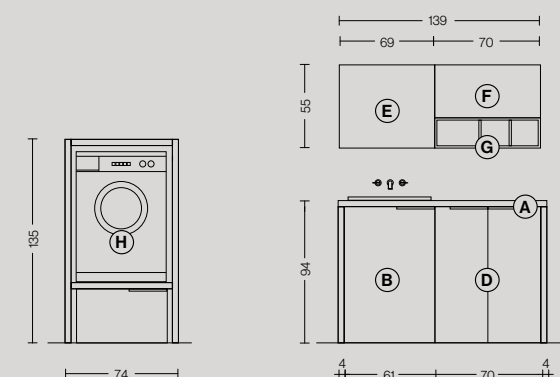

## MS07b

L. 139 + 74 P. 51 / 62,5 cm

W. 139 + 74 D. 51 / 62,5 cm

- (A) Top e spalle in nobilitato + lavabo ad incasso soprapiano**  
H. 94 L. 139 P. 51,3 cm
- (B) Carrello per lavatoio con ruote**  
H. 90 L. 60 P. 51 cm
- (D) Base 2 ante**  
H. 90 L. 70 P. 51 cm
- (E) Specchiera liscia Narciso al mq**  
H. 55 L. 69 cm
- (F) Pensile con anta rialza**  
H. 35 L. 70 P. 22 cm
- (G) Elemento a giorno**  
H. 20 L. 70 P. 22 cm
- (H) Composizione a giorno porta lavatrice con carrello**  
H. 135 L. 74 P. 62,5 cm