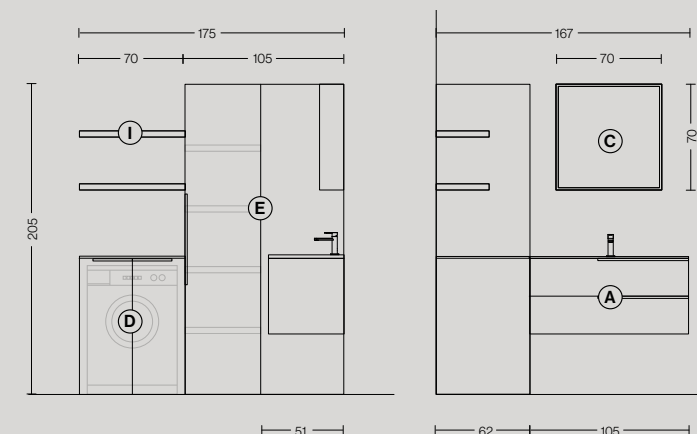

MS09c

L. 167 + 175 P. 51 / 62 cm

W. 167 + 175 D. 51 / 62 cm

- **A** Base lavabo 2 cassetti con console in Mineral Marmo e vasca integrata
  H. 50 L. 105 P. 51 cm
- **C** Specchiera su telaio in legno
  H. 70 L. 70 P. 16 cm
- **D** Base porta lavatrice
  H. 90 L. 70 P. 62 cm
- **E** Colonna angolare 1 anta
  H. 205 L. 105 P. 62 cm
- **I** Mensole in legno con supporti a scomparsa regolabili
  SP. 4 L. 70 P. 35 cm

- **A** 2-Drawers washbasin base with Mineral Marmo console and built-in washbasin
  H. 50 W. 105 D. 51 cm
- **C** Mirror w/wooden frame
  H. 70 W. 70 D. 16 cm
- **D** Washing machine base
  H. 90 W. 70 D. 62 cm
- **E** Corner column w/1 door
  H. 205 W. 105 D. 62 cm
- **I** Wooden shelves with adjustable supports
  TH. 4 W. 70 D. 35 cm