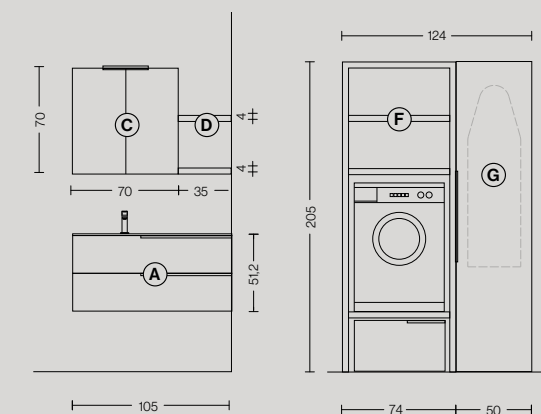

## MS02b

L. 120 + 230 + 94 P. 51 / 62,5 cm

W. 120 + 230 + 94 D. 51 / 62,5 cm

- (A) Base lavabo 2 cassetti con top Gres e vasca integrata**  
H. 50 L. 120 P. 51 cm
- (C) Pensile a specchio 2 ante e faretto Sia**  
H. 70 L. 70 P. 22 cm
- (D) Mensole in legno con supporti a scomparsa regolabili**  
SP. 4 L. 50 P. 22 cm
- (E) Struttura a giorno con carrelli**  
H. 40 L. 230 P. 62,5 cm
- (F) Composizione a giorno con 5 ripiani**  
H. 205 L. 44 P. 62,5 cm
- (G) Colonna con asse da stiro estraibile 1 anta**  
H. 205 L. 50 P. 62 cm
- (A) 2-Drawers washbasin base with Stoneware top and built-in washbasin**  
H. 50 W. 120 D. 51 cm
- (C) 2-Doors storage mirror and Sia lamp**  
H. 70 W. 70 D. 22 cm
- (D) Wooden shelves with adjustable supports**  
TH. 4 W. 50 D. 22 cm
- (E) Open structure w/storage trolleys**  
H. 40 W. 230 D. 62,5 cm
- (F) Open composition w/5 shelves**  
H. 205 W. 44 D. 62,5 cm
- (G) Ironing board column w/1 door**  
H. 205 W. 50 D. 62 cm

## MS02c

L. 105 + 124 P. 51 / 62,5 cm

W. 105 + 124 D. 51 / 62,5 cm

- (A) Base lavabo 2 cassetti con top Gres e vasca integrata**  
H. 50 L. 105 P. 51 cm
- (C) Pensile a specchio 2 ante e faretto Sia**  
H. 70 L. 70 P. 22 cm
- (D) Mensole in legno con supporti a scomparsa regolabili**  
SP. 4 L. 35 P. 22 cm
- (F) Composizione a giorno porta lavatrice con carrello**  
H. 205 L. 74 P. 62,5 cm
- (G) Colonna con asse da stiro estraibile 1 anta**  
H. 205 L. 50 P. 62 cm
- (A) 2-Drawers washbasin base with Stoneware top and built-in washbasin**  
H. 50 W. 105 D. 51 cm
- (C) 2-Doors storage mirror and Sia lamp**  
H. 70 W. 70 D. 22 cm
- (D) Wooden shelves with adjustable supports**  
TH. 4 W. 35 D. 22 cm
- (F) Washing machine open composition w/storage trolley**  
H. 205 W. 74 D. 62,5 cm
- (G) Ironing board column w/1 door**  
H. 205 W. 50 D. 62 cm