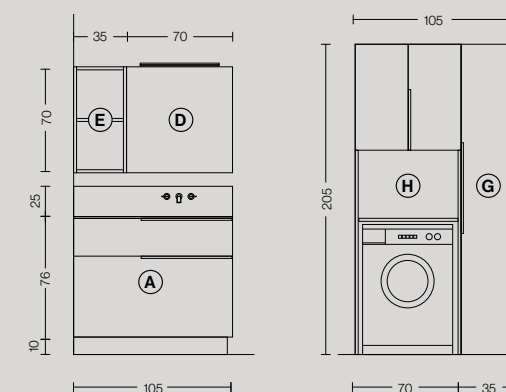

MS05c

L. 105 + 105 P. 51 / 35 cm
W. 105 + 105 D. 51 / 35 cm

- **(A) Base lavabo 1 cassetto H. 25 + 1 cassetto H. 50 con top e alzatina in Technoteck e vasca integrata**
  H. 75 L. 105 P. 51 cm
- **(D) Specchiera liscia Narciso con faretto Ergos**
  H. 70 L. 70 cm
- **(E) Elemento a giorno**
  H. 70 L. 35 P. 22 cm
- **(G) Colonna 1 anta**
  H. 205 L. 35 P. 35 cm
- **(H) Colonna porta lavatrice 2 ante superiori**
  H. 205 L. 70 P. 35 cm

- **(A) Washbasin base w/1 upper H. 25 drawer + 1 lower H. 50 drawer with Technoteck top and backsplash, built-in washbasin**
  H. 75 W. 105 D. 51 cm
- **(D) Narciso mirror with Ergos lamp**
  H. 70 W. 70 cm
- **(E) Open cabinet**
  H. 70 W. 35 D. 22 cm
- **(G) Column w/1 door**
  H. 205 W. 35 D. 35 cm
- **(H) Washing machine column w/2 upper doors**
  H. 205 W. 70 D. 35 cm