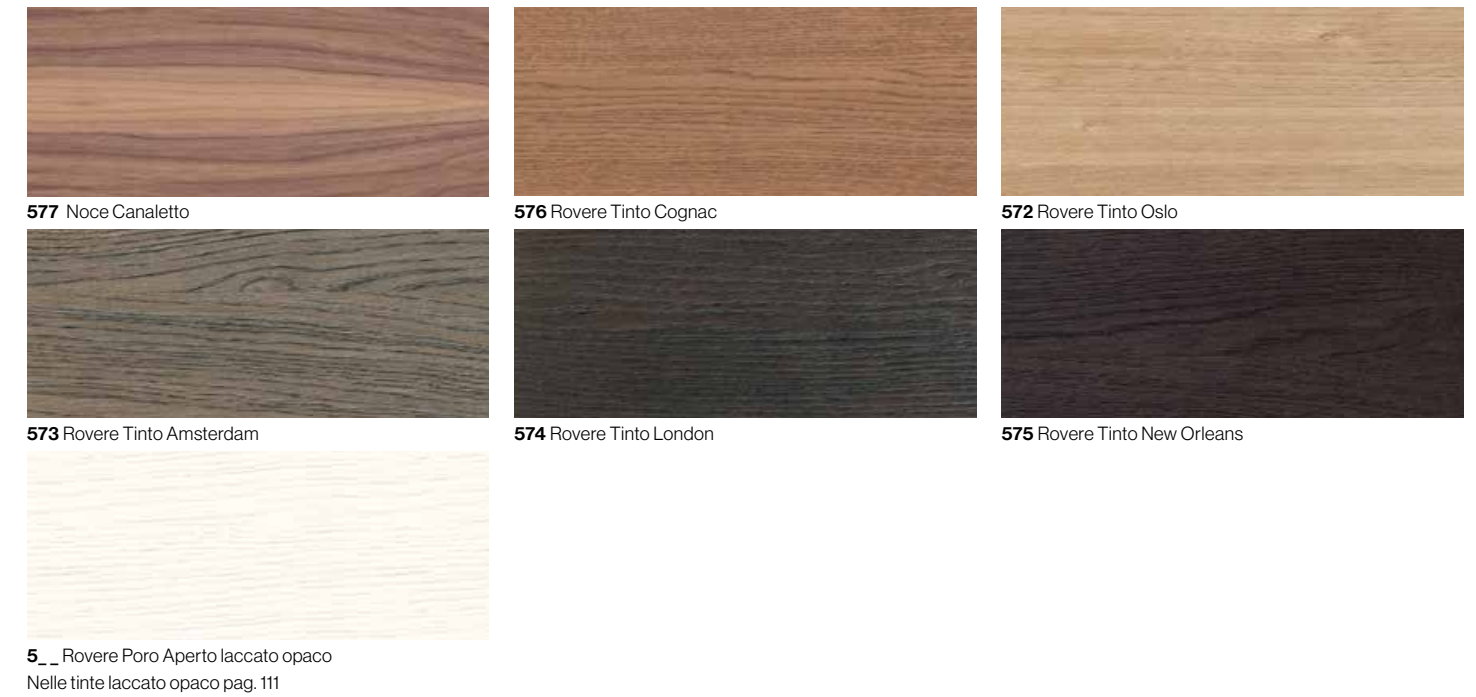

0421 Liquirizia

2810 London Grey

132T Lava

2811 Corten

0596 Vintage

1454 Sand

1451 Yard

109A Afrodite

103A Rovere Safari

104A Biscotto

669 Crooked

101A Rovere Cenere

Legno massello / Solid wood

Piani in massello spessore 4 cm / Solid wood countertops 4 cm thick

AD + GRAPHIC DESIGN  
Studio Ortiga

DIGITAL IMAGES  
Orygine