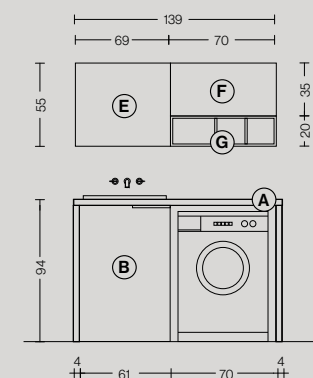

MS07c

L. 139 P. 51 cm

W. 139 D. 51 cm

- **(A) Top e spalle in nobilitato + lavabo ad incasso soprapiano**
  H. 94 L. 139 P. 51,3 cm
- **(B) Carrello per lavatoio con ruote**
  H. 90 L. 60 P. 51 cm
- **(E) Specchiera liscia Narciso al mq**
  H. 55 L. 69 cm
- **(F) Pensile con anta rialza**
  H. 35 L. 70 P. 22 cm
- **(G) Elemento a giorno**
  H. 20 L. 70 P. 22 cm

- **(A) Melamine Top and composition panels + recessed washbasin**
  H. 94 W. 139 D. 51,3 cm
- **(B) Laundry-washtub trolley**
  H. 90 W. 60 D. 51 cm
- **(E) Square-metre Narciso mirror**
  H. 55 W. 69 cm
- **(F) Flip-up door cupboard**
  H. 35 W. 70 D. 22 cm
- **(G) Open cabinet**
  H. 20 W. 70 D. 22 cm