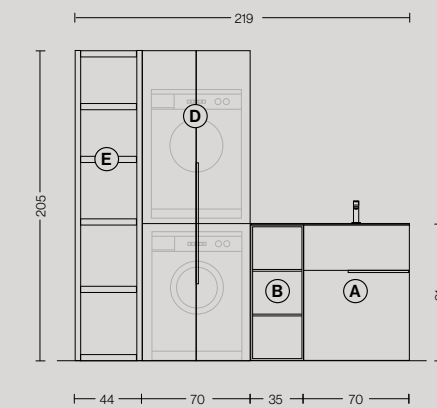

MS04c

L. 219 P. 62,5 / 51 cm
W. 219 D. 62,5 / 51 cm

- **A** Base per lavatoio con 1 cassetto e frontale fisso + top in Technoteck con lavatoio integrato
  H. 90 L. 70 P. 51 cm
- **B** Base a giorno con cambio profondità
  H. 90 L. 35 P. 62-51 cm
- **D** Colonna porta lavatrice e asciugatrice
  H. 205 L. 70 P. 62 cm
- **E** Composizione a giorno con 5 ripiani
  H. 205 L. 44 P. 62,5 cm

- **A** Laundry-washtub base w/1 lower drawer and 1 upper fixed front + Technoteck top with built-in washtub
  H. 90 W. 70 D. 51 cm
- **B** Depth-changing open base
  H. 90 W. 35 D. 62-51 cm
- **D** Column for washing machine and dryer
  H. 205 W. 70 D. 62 cm
- **E** Open composition w/5 shelves
  H. 205 W. 44 D. 62,5 cm