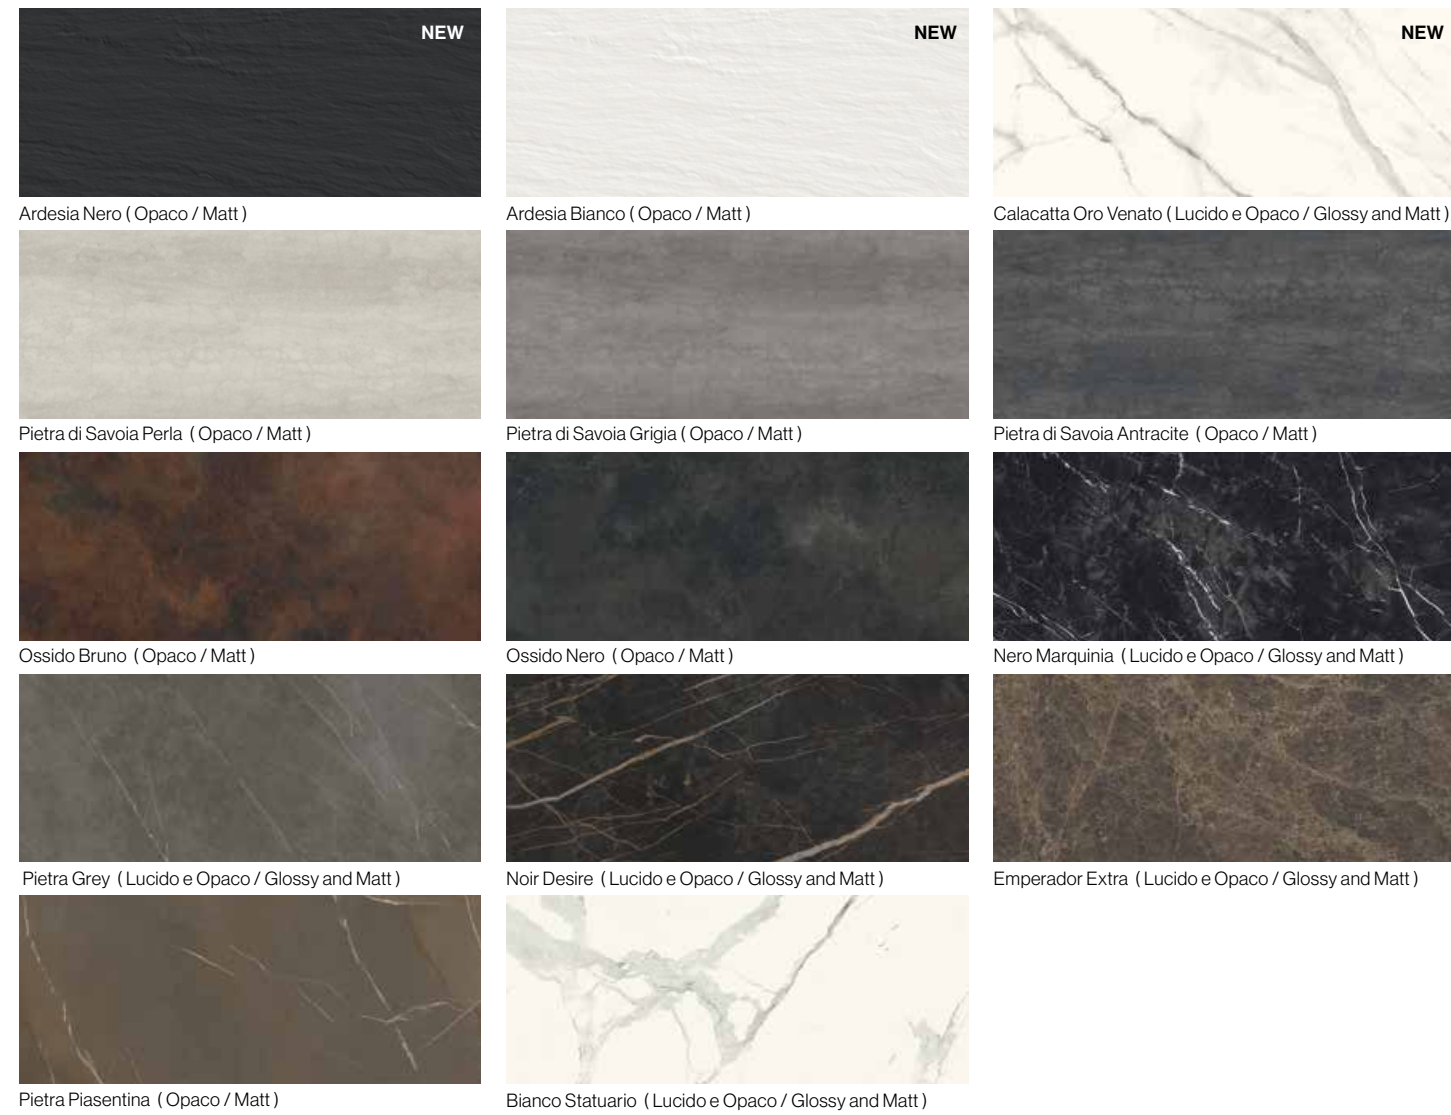

## Nobilitati / Melamine

## Laccati metallo / Metal lacquered

Cemento / Cement

601 Bianco

602 Grigio

600 Cacao

603 Antracite

HPL / HPL

U120 T Pietra Bianca

0421 Liquirizia

2810 London Grey

132T Lava

2811 Corten

0596 Vintage

1454 Sand

1451 Yard

109A Afrodite

103A Rovere Safari

104A Biscotto

669 Crooked

101A Rovere Cenere

Legno massello / Solid wood

Piani in massello spessore 4 cm / Solid wood countertops 4 cm thick

AD + GRAPHIC DESIGN  
Studio Ortiga

DIGITAL IMAGES  
Orygine