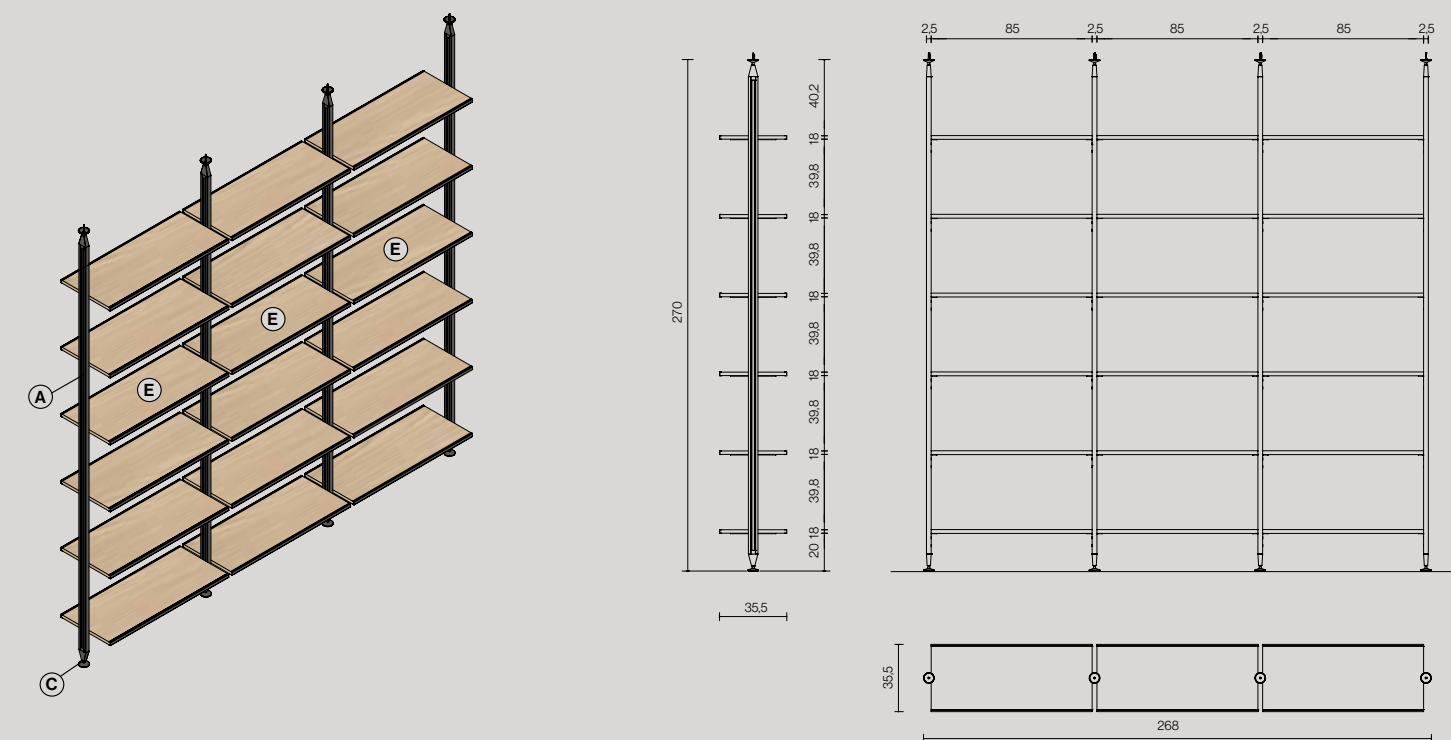

PA02

Soffitto-Pavimento / Ceiling-Floor

H. 270 L. 265 P. 35 cm

H. 270 W. 265 D. 35 cm

- Ⓐ Kit montante verticale per fissaggio a soffitto
- Ⓒ Kit di regolazione
- Ⓔ Kit mensole in legno con supporti

- Ⓐ Vertical ceiling-fixing structure kit
- Ⓒ Height-adjustment kit
- Ⓔ Wooden-shelves kit with included supports

Finiture / Finishes

268 Rovere Nude

Alluminio Nero