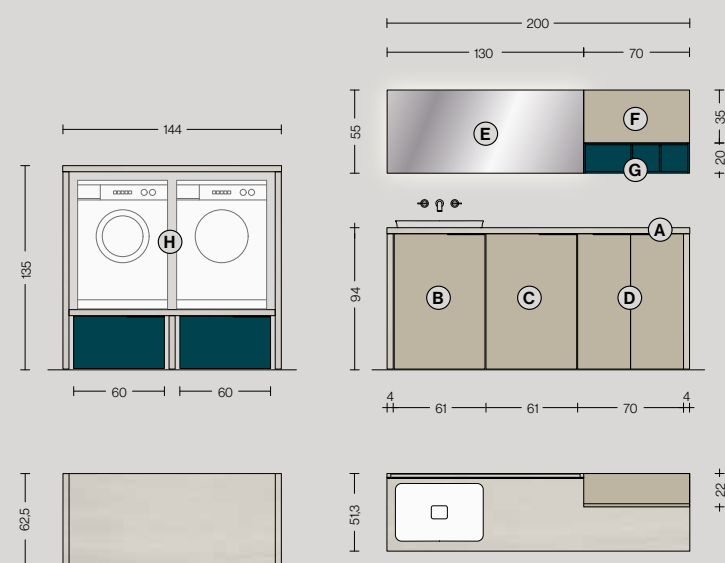

## MS07

L. 200 + 144 P. 51 / 62,5 cm

W. 200 + 144 D. 51 / 62,5 cm

- (A) Top e spalle in nobilitato + lavabo ad incasso soprapiano**  
H. 94 L. 200 P. 51,3 cm
- (B) Carrello per lavatoio con ruote**  
H. 90 L. 60 P. 51 cm
- (C) Carrello sotto top con ruote**  
H. 90 L. 60 P. 51 cm
- (D) Base 2 ante**  
H. 90 L. 70 P. 51 cm
- (E) Specchiera liscia Narciso al mq con retroilluminazione**  
H. 55 L. 130 cm
- (F) Pensile con anta rialza**  
H. 35 L. 70 P. 22 cm
- (G) Elemento a giorno**  
H. 20 L. 70 P. 22 cm
- (H) Composizione a giorno porta lavatrice e asciugatrice con carrelli**  
H. 135 L. 144 P. 62,5 cm