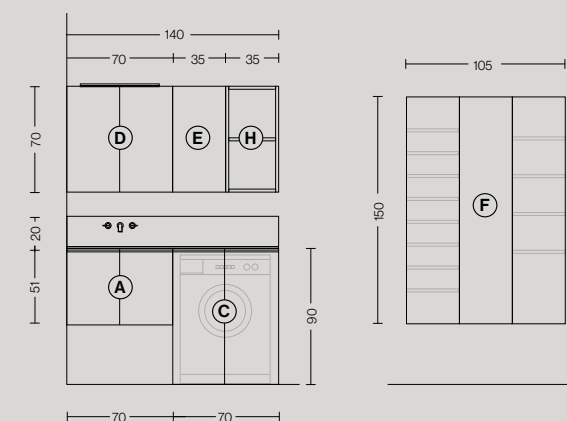

MS06b

L. 140 + 105 P. 51 / 35 cm

W. 140 + 105 D. 51 / 35 cm

A Base lavabo 2 ante con top e alzatina in Technoteck e lavatoio integrato H. 50 L. 70 P. 51 cm C Base porta lavatrice 2 ante H. 90 L. 70 P. 51 cm D Pensile a specchio 2 ante con faretto Ergos H. 70 L. 70 P. 22 cm E Pensile 1 anta H. 70 L. 35 P. 22 cm F Colonna 1 anta porta scarpe + colonna 2 ante porta scope H. 150 L. 35 + 70 P. 35 cm H Elemento a giorno H. 70 L. 35 P. 22 cm	A Washbasin base w/2 doors with Technoteck top and backsplash, built-in washtub H. 50 W. 70 D. 51 cm C Washing machine base w/2 doors H. 90 W. 70 D. 51 cm D 2-Doors storage mirror with Ergos lamp H. 70 W. 70 D. 22 cm E Cupboard w/1 door H. 70 W. 35 D. 22 cm F Column w/1 door with shoe-rack + brooms column w/2 doors H. 150 W. 35 + 70 D. 35 cm H Open cabinet H. 70 W. 35 D. 22 cm