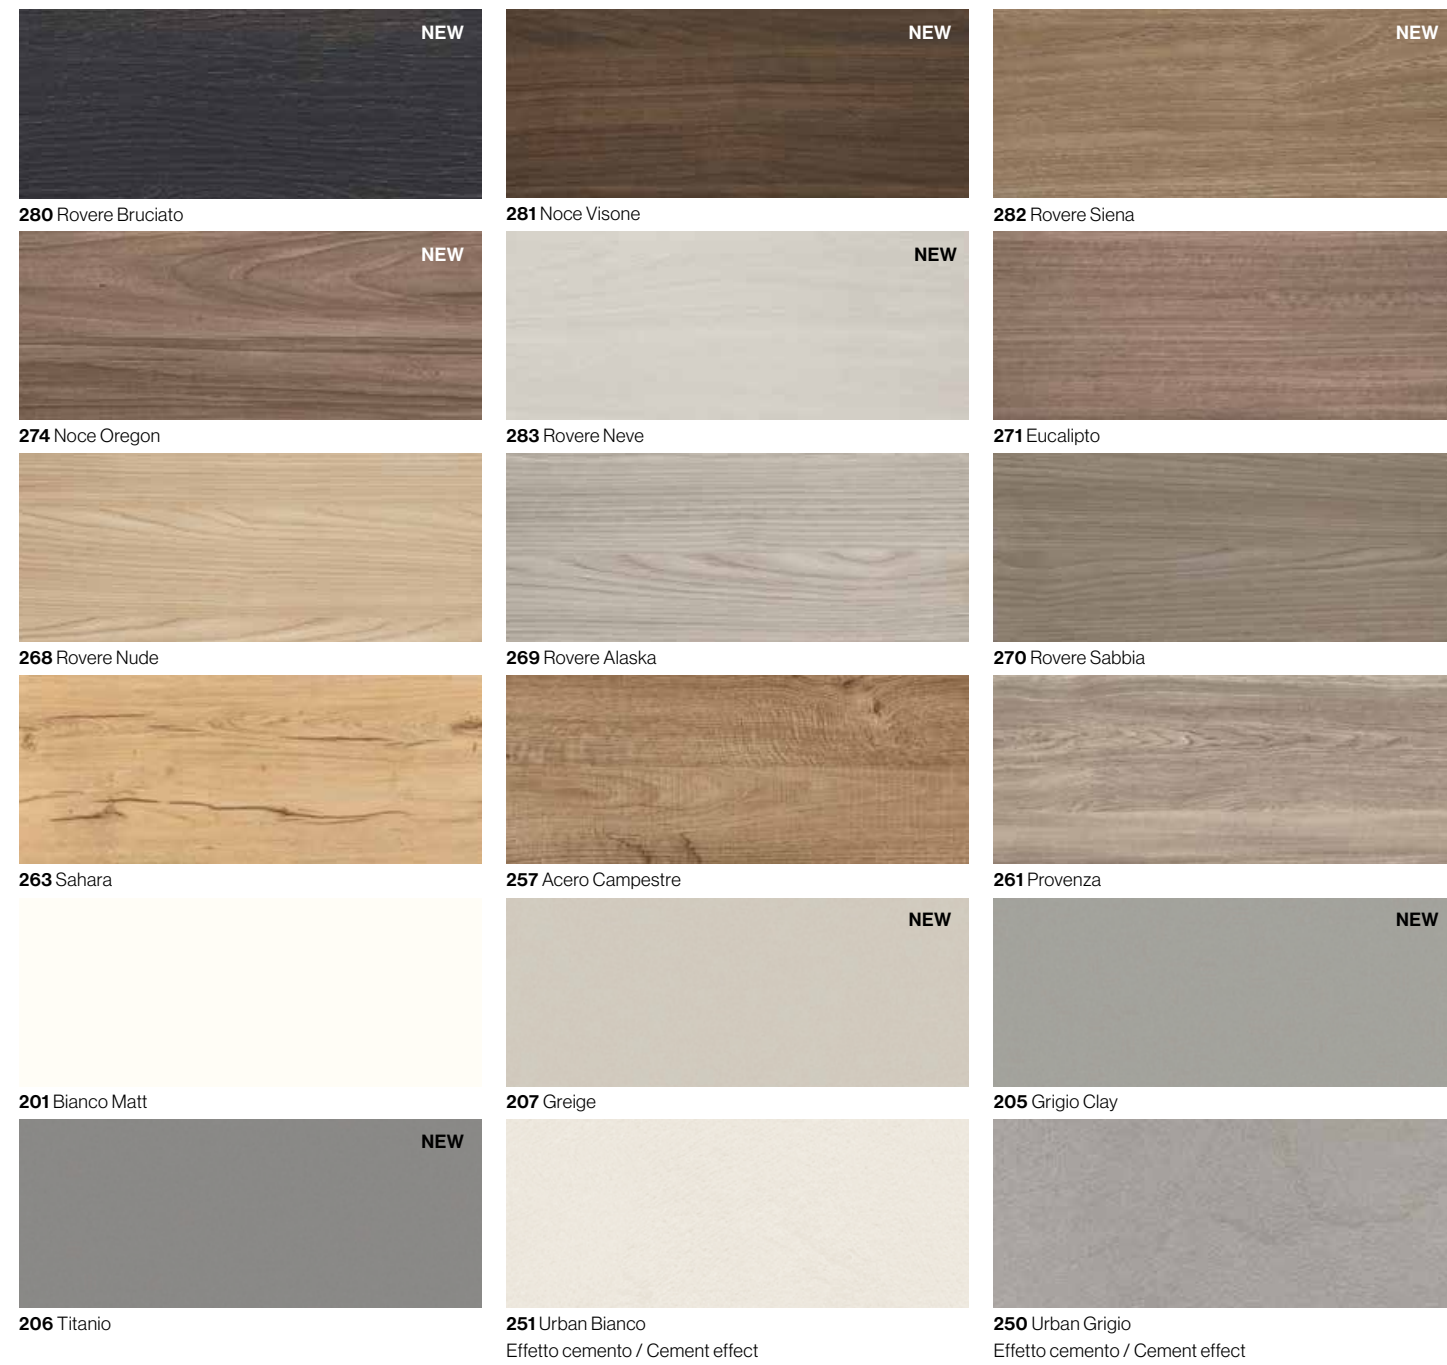

## Finiture / Finishes

206 Titanio

269 Rovere Alaska

Alluminio Nero

## Finiture / Finishes

268 Rovere Nude

Alluminio Nero

# Finiture / Finishes

## Nobilitati / Melamine