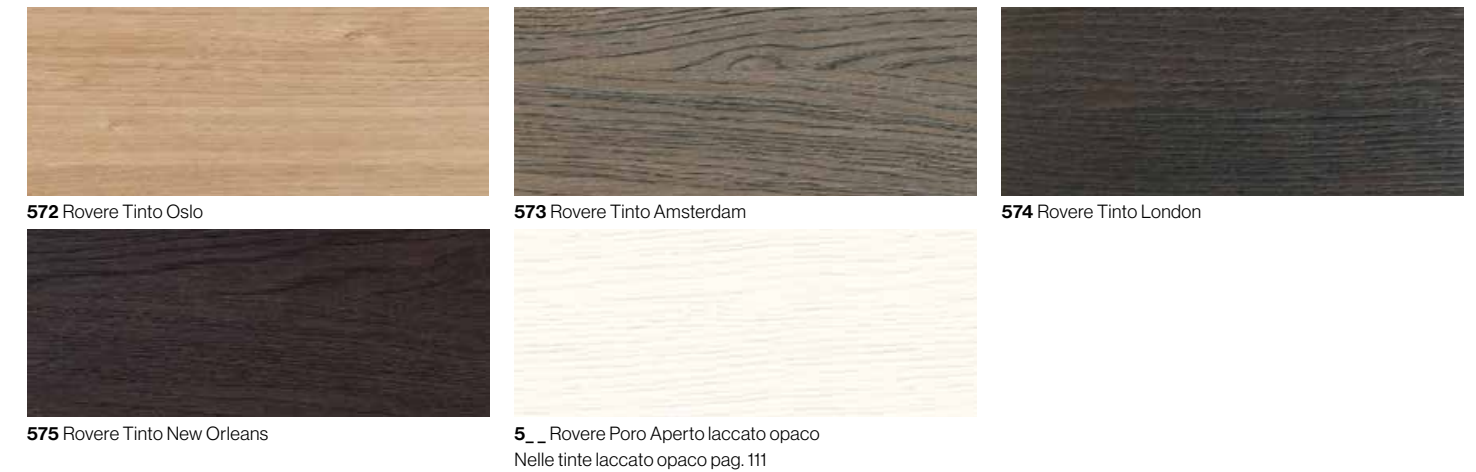

103A Rovere Safari

104A Biscotto

669 Crooked

101A Rovere Cenere

Legno massello / Solid wood

Piani in massello spessore 4 cm / Solid wood countertops 4 cm thick

AD + GRAPHIC DESIGN  
Studio Ortiga

DIGITAL IMAGES  
Orygine