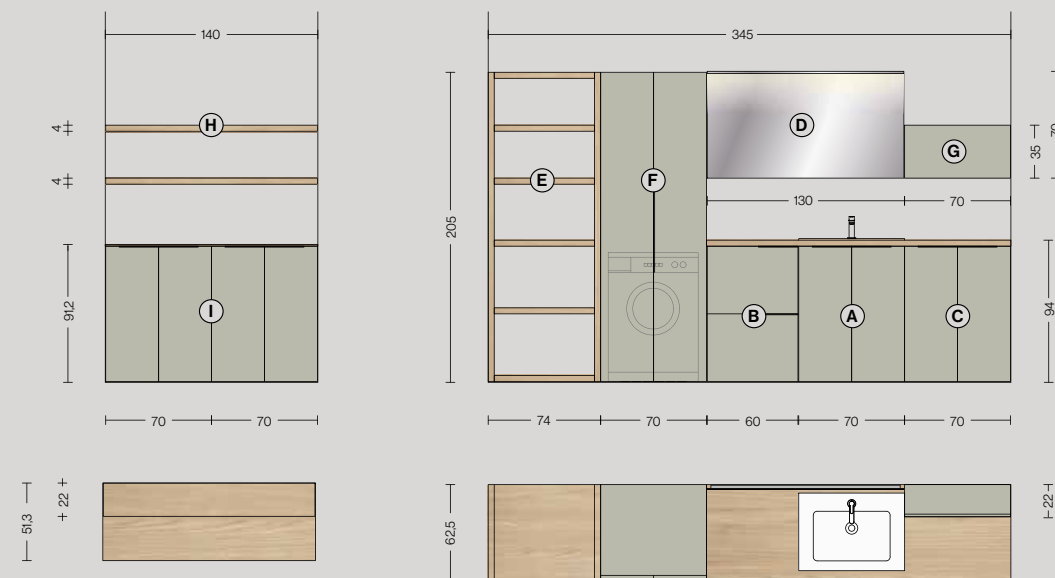

MS03

L. 345 + 140 P. 62,5 / 51 cm
W. 345 + 140 D. 62,5 / 51 cm

- **(A) Base lavatoio 2 ante con top nobilitato e lavatoio in Technoteck con tavoletta**
  H. 90 L. 70 P. 62 cm
- **(B) Carrello con cassetto inferiore**
  H. 90 L. 60 P. 51 cm
- **(C) Base 2 ante**
  H. 90 L. 70 P. 62 cm
- **(D) Specchiera liscia Narciso al mq con faretto Profilo**
  H. 70 L. 130 cm
- **(E) Composizione a giorno con 5 ripiani**
  H. 205 L. 74 P. 62,5 cm
- **(F) Colonna porta lavatrice 2 ante**
  H. 205 L. 70 P. 62 cm
- **(G) Pensile con anta rialza**
  H. 35 L. 70 P. 22 cm
- **(H) Mensole in legno con supporti a scomparsa regolabili**
  SP. 4 L. 140 P. 22 cm
- **(I) Basi 2 ante**
  H. 90 L. 70 + 70 P. 51 cm

- **(A) Laundry-washbasin base w/2 doors with melamine top and Technoteck washtub with tablet**
  H. 90 W. 70 D. 62 cm
- **(B) Trolley w/lower drawer**
  H. 90 W. 60 D. 51 cm
- **(C) Base w/2 doors**
  H. 90 W. 70 D. 62 cm
- **(D) Square metre Narciso mirror with Profilo lamp**
  H. 70 W. 130 cm
- **(E) Open composition w/5 shelves**
  H. 205 W. 74 D. 62,5 cm
- **(F) Washing machine column w/2 doors**
  H. 205 W. 70 D. 62 cm
- **(G) Flip-up door cupboard**
  H. 35 W. 70 D. 22 cm
- **(H) Wooden shelves with adjustable supports**
  TH. 4 W. 140 D. 22 cm
- **(I) Bases w/2 doors**
  H. 90 W. 70 + 70 D. 51 cm

Finiture / Finishes

TOP

MS03b

L. 244 P. 62,5 cm
W. 244 D. 62,5 cm