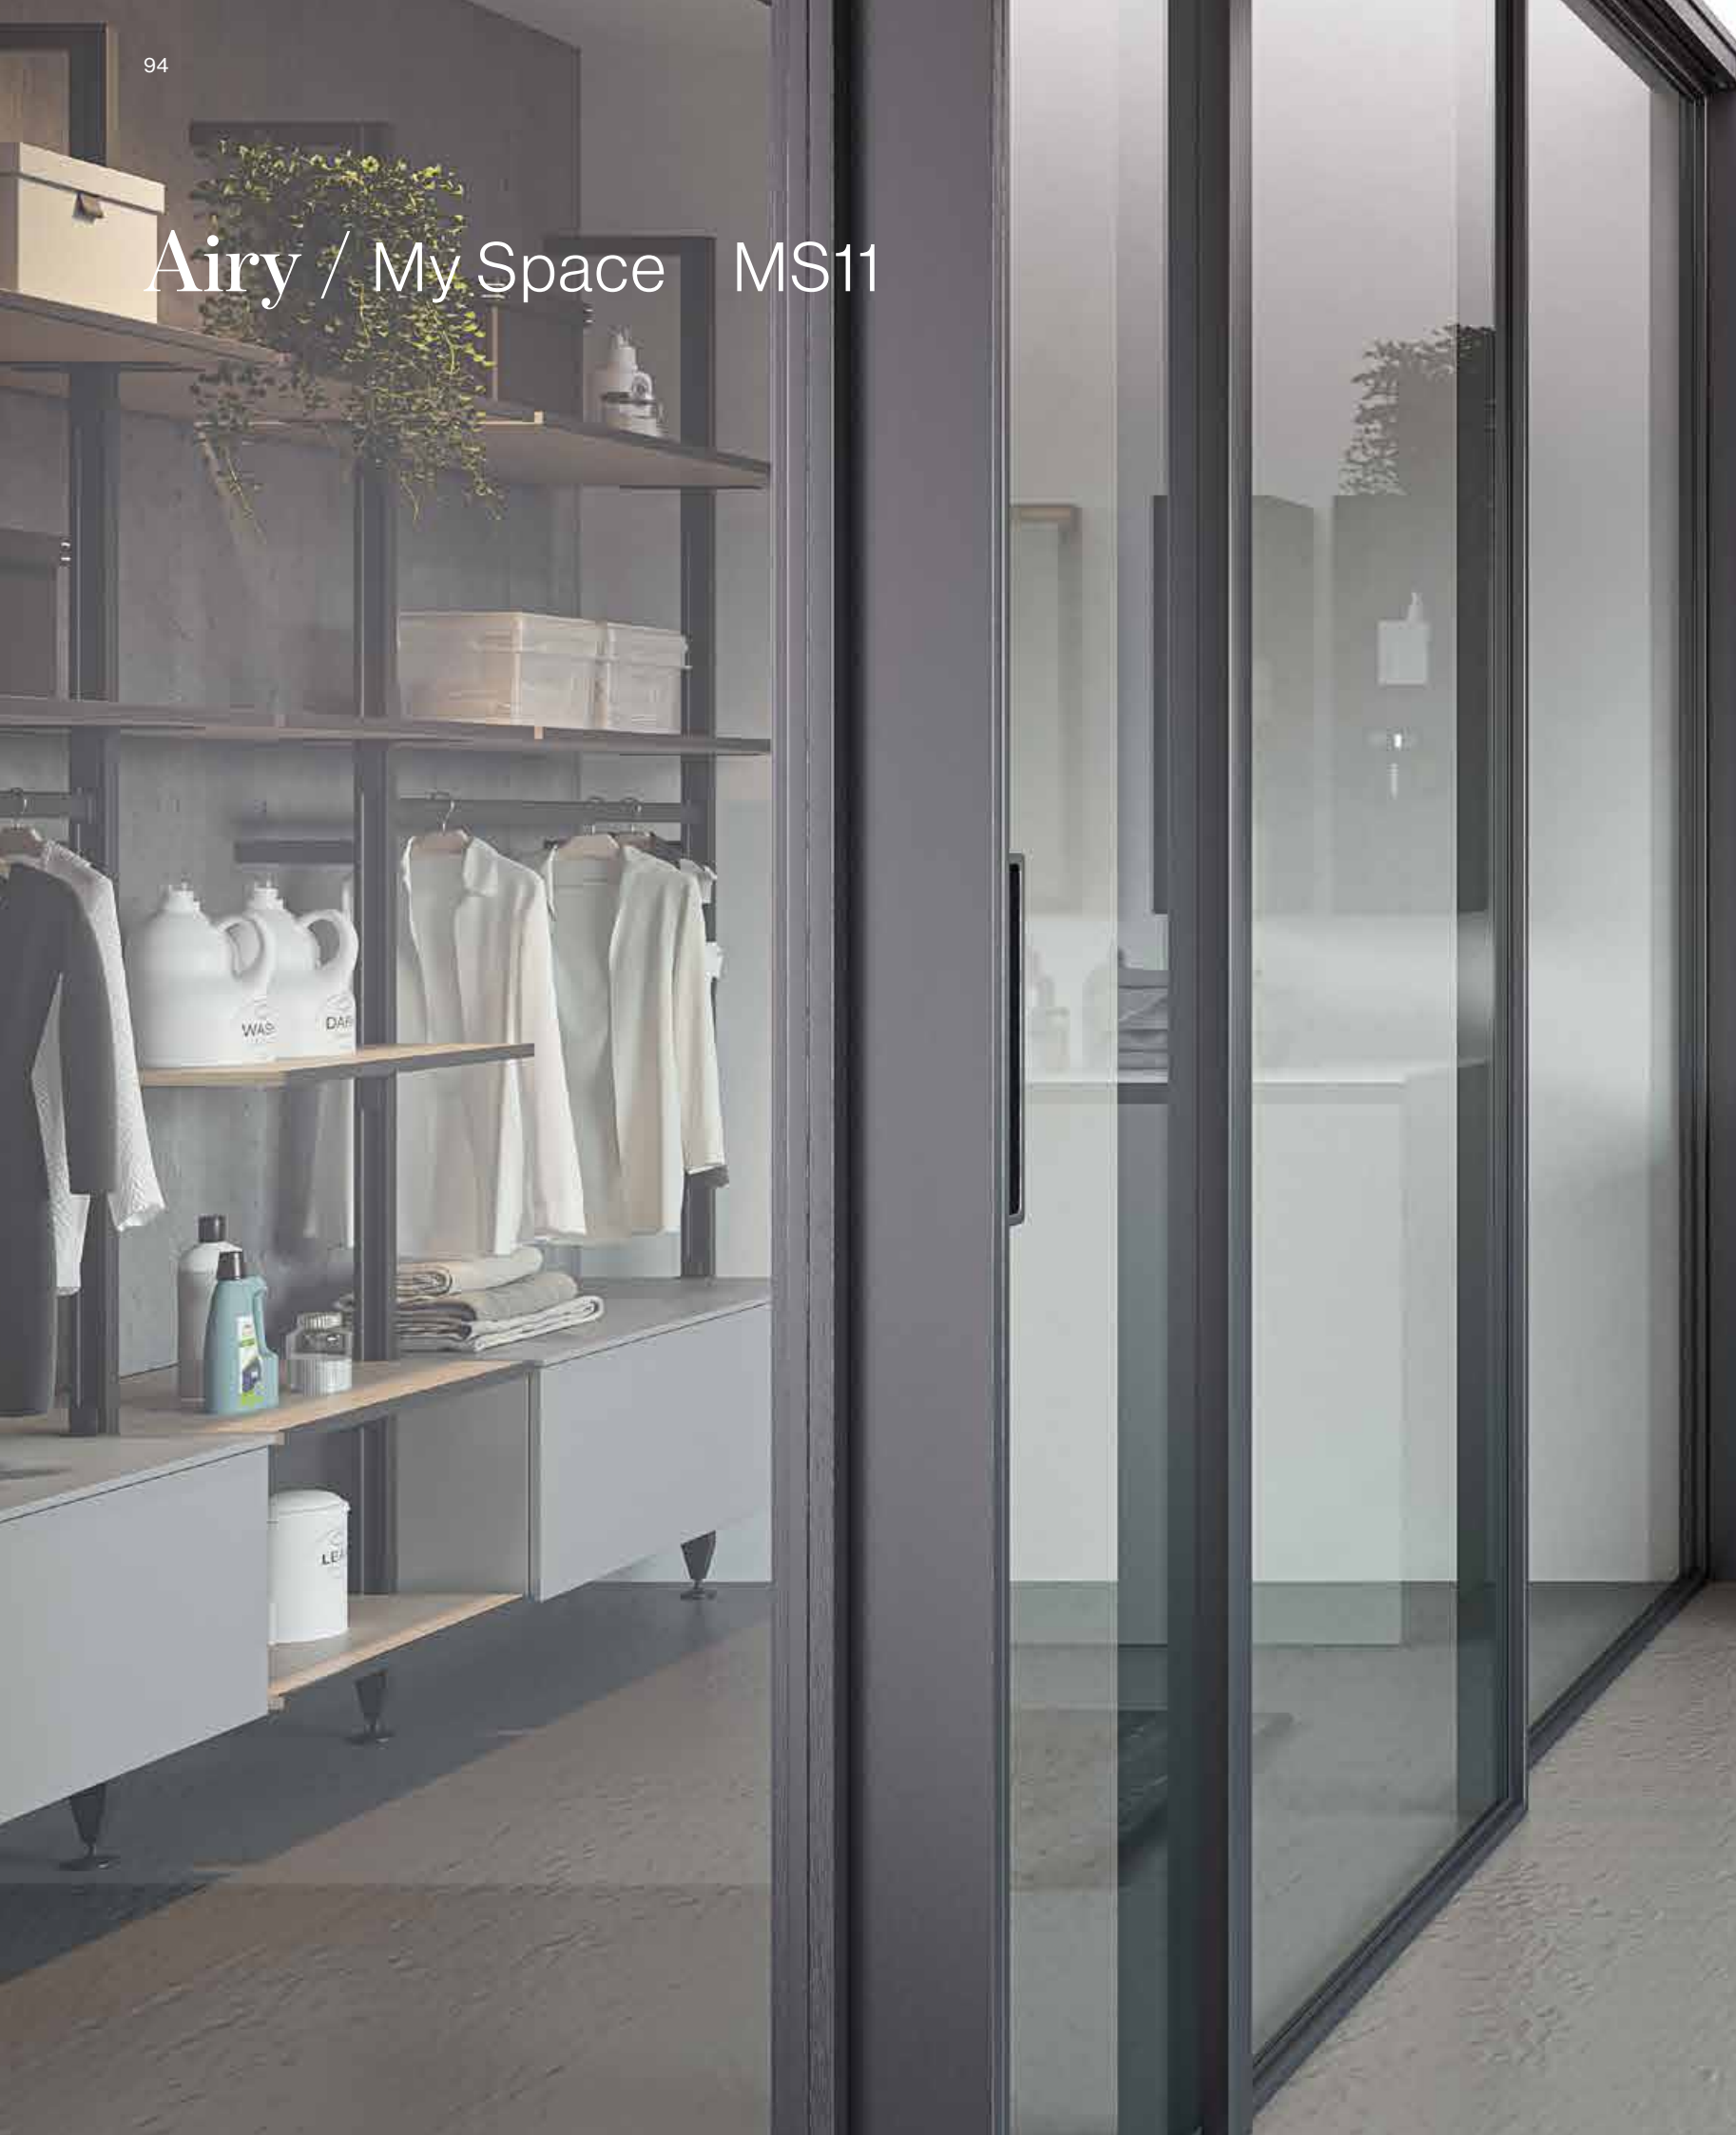

Airy / My Space MS11