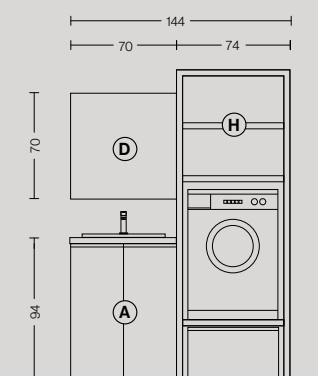

MS10c

L. 144 P. 62,5 cm
W. 144 D. 62,5 cm

- **(A) Base lavatoio 2 ante con top nobilitato e lavatoio in ceramica**
  H. 90 L. 70 P. 62 cm
- **(D) Specchiera liscia Narciso**
  H. 70 L. 70 cm
- **(H) Composizione porta lavatrice a giorno con carrello**
  H. 205 L. 74 P. 62,5 cm

- **(A) Laundry-washbasin base w/2 doors with melamine top and ceramic washtub**
  H. 90 W. 70 D. 62 cm
- **(D) Narciso mirror**
  H. 70 W. 70 cm
- **(H) Washing machine open composition with storage trolley**
  H. 205 W. 74 D. 62,5 cm