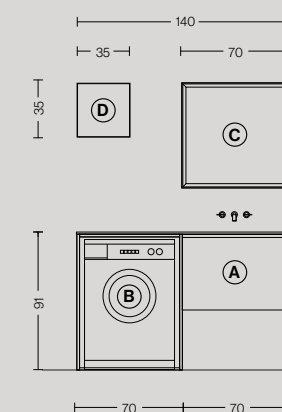

## MS11b

L. 155 P. 51 cm  
W. 155 D. 51 cm

- |   |  |
|---|--|
| <p><b>A</b> Base lavabo 1 cassettone + cassetto interno H. 10 cm con top in Technoteck e vasca integrata<br/>H. 50 L. 85 P. 51 cm</p> <p><b>B</b> Base porta lavatrice 2 ante<br/>H. 90 L. 70 P. 51 cm</p> <p><b>C</b> Specchiera Square nero opaco<br/>H. 70 L. 85 cm</p> <p><b>D</b> Elemento a giorno<br/>H. 70 L. 35 P. 22 cm</p> | <p><b>A</b> Washbasin base w/1 drawer + internal H. 10 cm drawer with Technoteck top and built-in washbasin<br/>H. 50 W. 85 D. 51 cm</p> <p><b>B</b> Washing machine base w/2 doors<br/>H. 90 W. 70 D. 51 cm</p> <p><b>C</b> Matt-black Square mirror<br/>H. 70 W. 85 cm</p> <p><b>D</b> Open cabinet<br/>H. 70 W. 35 D. 22 cm</p> |
|---|--|

## MS11c

L. 140 P. 51 cm  
W. 140 D. 51 cm

- |   |   |
|---|---|
| <p><b>A</b> Base lavabo 1 cassettone + cassetto interno H. 10 cm con top in Technoteck e vasca integrata<br/>H. 50 L. 70 P. 51 cm</p> <p><b>B</b> Base porta lavatrice a giorno<br/>H. 90 L. 70 P. 51 cm</p> <p><b>C</b> Specchiera Square nero opaco<br/>H. 70 L. 70 cm</p> <p><b>D</b> Elemento a giorno<br/>H. 35 L. 35 P. 22 cm</p> | <p><b>A</b> Washbasin base w/1 drawer + internal H. 10 cm drawer with Technoteck top and built-in washbasin<br/>H. 50 W. 70 D. 51 cm</p> <p><b>B</b> Open washing machine base<br/>H. 90 W. 70 D. 51 cm</p> <p><b>C</b> Matt-black Square mirror<br/>H. 70 W. 70 cm</p> <p><b>D</b> Open cabinet<br/>H. 35 W. 35 D. 22 cm</p> |
|---|---|