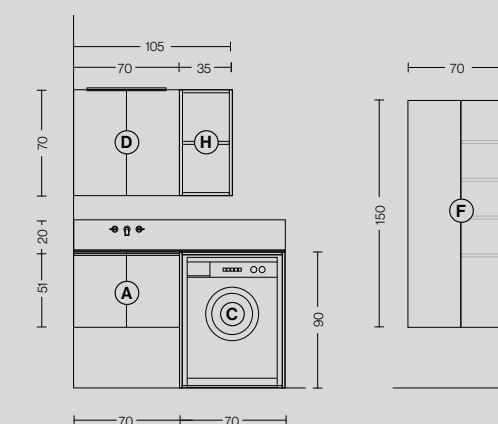

MS06c

L. 105 + 70 P. 51 / 62 cm

W. 105 + 70 D. 51 / 62 cm

A Base lavabo 2 ante con top e alzatina in Technoteck e lavatoio integrato H. 50 L. 70 P. 51 cm C Base porta lavatrice a giorno H. 90 L. 70 P. 51 cm D Pensile a specchio 2 ante con faretto Ergos H. 70 L. 70 P. 22 cm F Colonna 2 ante porta scope H. 150 L. 70 P. 35 cm H Elemento a giorno H. 70 L. 35 P. 22 cm	A Washbasin base w/2 doors with Technoteck top and backsplash, built-in washtub H. 50 W. 70 D. 51 cm C Open washing machine base H. 90 W. 70 D. 51 cm D 2-Doors storage mirror with Ergos lamp H. 70 W. 70 D. 22 cm F Brooms column w/2 doors H. 150 W. 70 D. 35 cm H Open cabinet H. 70 W. 35 D. 22 cm