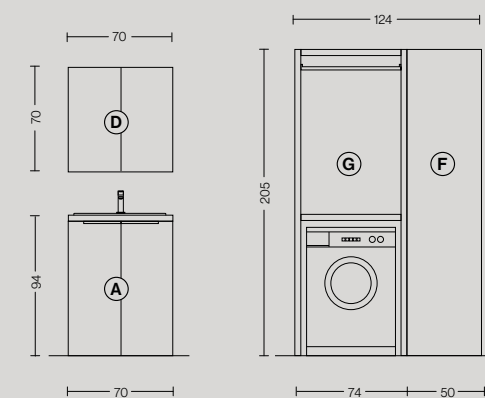

MS08c

L. 70 + 124 P. 51 / 62,5 cm
W. 70 + 124 D. 51 / 62,5 cm

A Base lavatoio 2 ante con top in nobilitato e lavatoio in ceramica H. 90 L. 70 P. 62 cm D Pensile a specchio 2 ante H. 70 L. 70 P. 22 cm F Colonna 1 anta H. 205 L. 50 P. 62 cm G Composizione porta lavatrice e porta abiti a giorno H. 205 L. 74 P. 62,5 cm	A Laundry-washbasin base w/2 doors with melamine top and ceramic washtub H. 90 W. 70 D. 62 cm D 2-Doors storage mirror H. 70 W. 70 D. 22 cm F Column w/1 door H. 205 W. 50 D. 62 cm G Washing machine and wardrobe open composition H. 205 W. 74 D. 62,5 cm