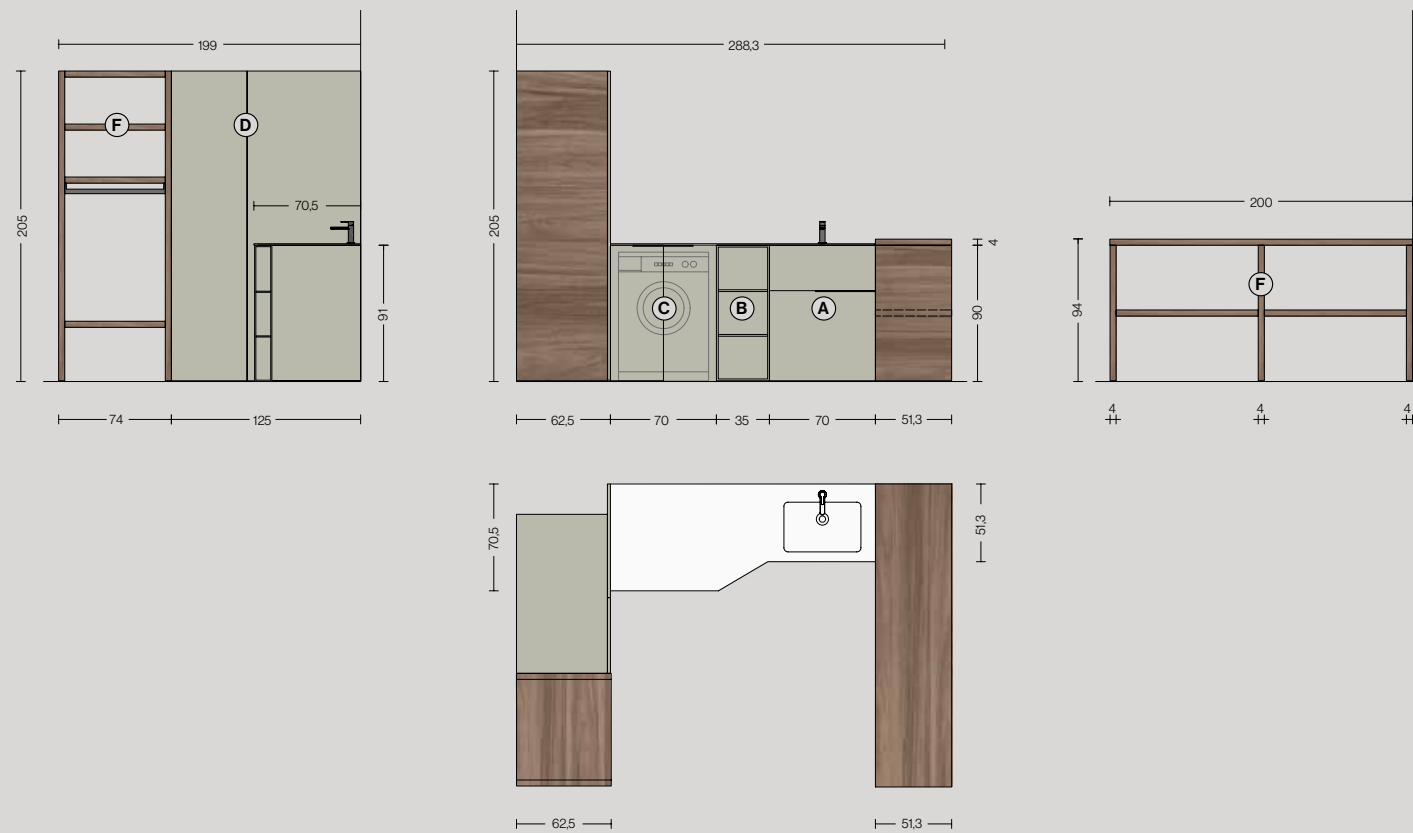

MS04

L. 288,3 + 199 + 200 P. 70-51 / 62,5 cm
W. 288,3 + 199 + 200 D. 70-51 / 62,5 cm

- **A** Base per lavatoio con 1 cassetto e frontale fisso + top in Technoteck con lavatoio integrato
  H. 90 L. 70 P. 51 cm
- **B** Base a giorno con cambio profondità
  H. 90 L. 35 P. 70-51 cm
- **C** Base porta lavatrice 2 ante
  H. 90 L. 70 P. 70 cm
- **D** Colonna angolare 1 anta
  H. 205 L. 125 P. 62 cm
- **E** Composizione a giorno con ripiani e porta abiti
  H. 205 L. 74 P. 62,5 cm
- **F** Struttura a giorno con ripiani
  H. 94 L. 200 P. 51,3 cm

- **A** Laundry-washtub base w/1 lower drawer and 1 upper fixed front + Technoteck top with built-in washtub
  H. 90 W. 70 D. 51 cm
- **B** Depth-changing open base
  H. 90 W. 35 D. 70-51 cm
- **C** Washing machine base w/2 doors
  H. 90 W. 70 D. 70 cm
- **D** Corner column w/1 door
  H. 205 W. 125 D. 62 cm
- **E** Open wardrobe composition with shelves
  H. 205 W. 74 D. 62,5 cm
- **F** Open structure with shelves
  H. 94 W. 200 D. 51,3 cm

Finiture / Finishes

TOP