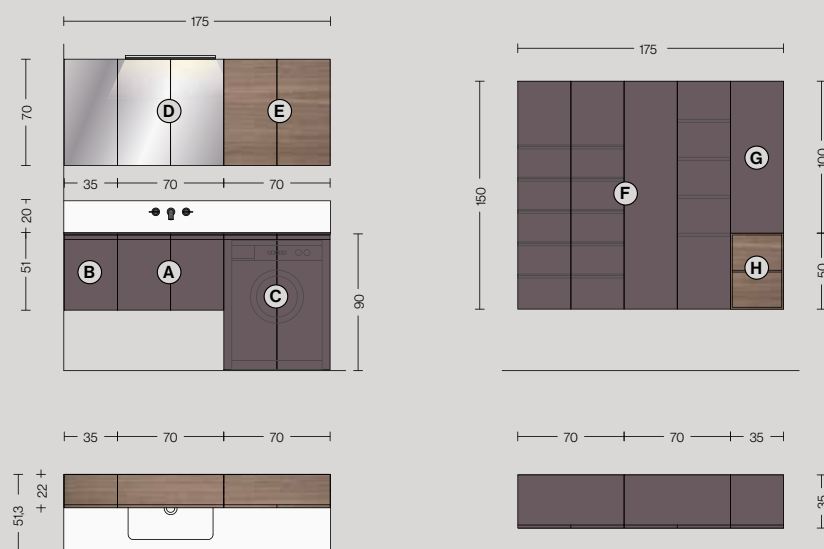

MS06

L. 175 + 175 P. 51 / 35 cm

W. 175 + 175 D. 51 / 35 cm

A Base lavabo 2 ante con top e alzatina in Technoteck e lavatoio integrato H. 50 L. 70 P. 51 cm B Base 1 anta H. 50 L. 35 P. 51 cm C Base porta lavatrice 2 ante H. 90 L. 70 P. 51 cm D Pensile a specchio 2 ante con faretto Ergos + pensile a specchio 1 anta H. 70 L. 70 + 35 P. 22 cm E Pensile 2 ante H. 70 L. 70 P. 22 cm F Colonna 2 ante porta scarpe + colonna 2 ante porta scope H. 150 L. 70 + 70 P. 35 cm G Pensile 1 anta H. 100 L. 35 P. 35 cm H Elemento a giorno H. 50 L. 35 P. 35 cm	A Washbasin base w/2 doors with Technoteck top and backsplash, built-in washtub H. 50 W. 70 D. 51 cm B Base w/1 door H. 50 W. 35 D. 51 cm C Washing machine base w/2 doors H. 90 W. 70 D. 51 cm D 2-Doors storage mirror with Ergos lamp + 1-doors storage mirror H. 70 W. 70 + 35 D. 22 cm E Cupboard w/2 doors H. 70 W. 70 D. 22 cm F Column w/2 doors with shoe-rack + brooms column w/2 doors H. 150 W. 70 + 70 D. 35 cm G Cupboard w/1 door H. 100 W. 35 D. 35 cm H Open cabinet H. 50 W. 35 D. 35 cm

Finiture / Finishes

TOP