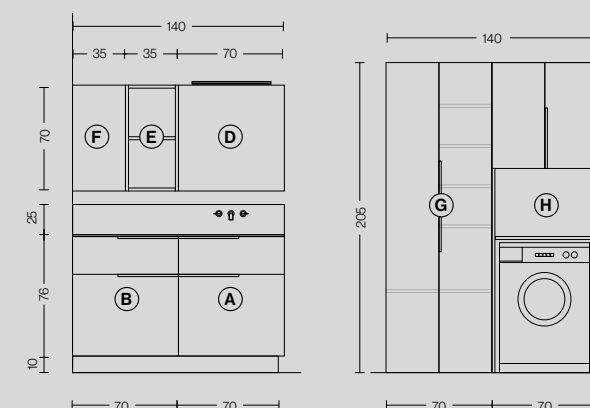

MS05b

L. 140 + 140 P. 51 / 35 cm
W. 140 + 140 D. 51 / 35 cm

- **(A) Base lavabo 1 cassetto H. 25 + 1 cassetto H. 50 con top e alzatina in Technoteck e vasca integrata**
  H. 75 L. 70 P. 51 cm
- **(B) Base 1 cassetto H. 25 + 1 cassetto H. 50**
  H. 75 L. 70 P. 51 cm
- **(D) Specchiera liscia Narciso con faretto Ergos**
  H. 70 L. 70 cm
- **(E) Elemento a giorno**
  H. 70 L. 35 P. 22 cm
- **(F) Pensile 1 anta**
  H. 70 L. 35 P. 22 cm
- **(G) Colonna portascopo 2 ante**
  H. 205 L. 70 P. 35 cm
- **(H) Colonna porta lavatrice 2 ante superiori**
  H. 205 L. 70 P. 35 cm

- **(A) Washbasin base w/1 upper H. 25 drawer + 1 lower H. 50 drawer with Technoteck top and backsplash, built-in washbasin**
  H. 75 W. 70 D. 51 cm
- **(B) Chest w/1 upper H. 25 drawer and 1 lower H. 50 Drawer**
  H. 75 W. 70 D. 51 cm
- **(D) Narciso mirror with Ergos lamp**
  H. 70 W. 70 cm
- **(E) Open cabinet**
  H. 70 W. 35 D. 22 cm
- **(F) Cupboard w/1 door**
  H. 70 W. 35 D. 22 cm
- **(G) Brooms column w/2 doors**
  H. 205 W. 70 D. 35 cm
- **(H) Washing machine column w/2 upper doors**
  H. 205 W. 70 D. 35 cm