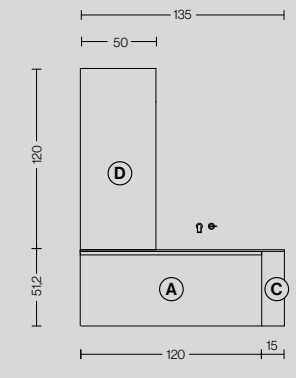

S11c

L. 135 P. 51 cm
W. 135 D. 51 cm

(A) Base lavabo 1 cassettone + cassetto interno H. 10 cm con top in Cristallo e vasca integrata H. 50 L. 120 P. 51 cm (C) Base terminale a giorno H. 50 L. 15 P. 51 cm (D) Specchiera Narciso H. 120 L. 50 cm	(A) Washbasin base w/1 drawer + 1 internal H. 10 cm drawer with Crystal top and built-in washbasin H. 50 W. 120 D. 51 cm (C) Side open-base H. 50 W. 15 D. 51 cm (D) Narciso mirror H. 120 W. 50 cm