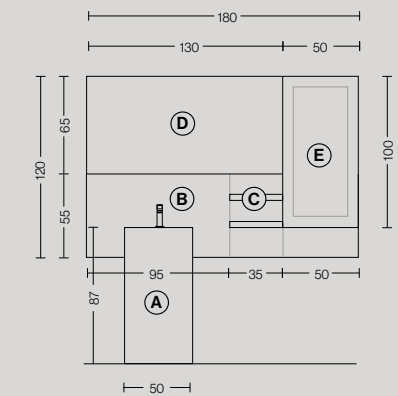

S08c

L. 180 P. 46 cm
W. 180 D. 46 cm

- **(A) Lavabo a terra Toros in Gres**
  H. 87 L. 50 P. 46 cm
- **(B) Alzate in legno**
  H. 55 L. 95 cm / H. 20 L. 50 cm
- **(C) Boiserie al mq con mensole in legno sp. 4 cm**
  H. 55 L. 35 P. 22 cm
- **(D) Specchiera Narciso al mq**
  H. 65 L. 130 cm
- **(E) Pensile 1 anta vetro**
  H. 100 L. 50 P. 22 cm

- **(A) Toros standalone Stoneware washbasin**
  H. 87 W. 50 D. 46 cm
- **(B) Wooden-back splashes**
  H. 55 W. 95 cm / H. 20 W. 50 cm
- **(C) Square-metre boiserie with 4-cm thick wooden-shelves**
  H. 55 W. 35 D. 22 cm
- **(D) Square-metre Narciso mirror**
  H. 65 W. 130 cm
- **(E) Cupboards w/1 glass-door**
  H. 100 W. 50 PD 22 cm