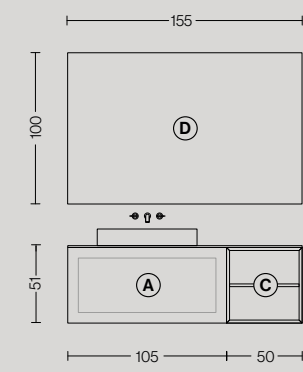

- (A) 1-Drawer washbasin base with wooden top and countertop washbasin**
H. 35 W. 70 D. 51 cm
- (B) Base w/1 drawer with glass-front**
H. 35 W. 70 D. 51 cm
- (C) Round mirror**
Ø 120 cm

S06c

L. 107 P. 51 cm
W. 107 D. 51 cm

- (A) 1 Drawer Washbasin base with glass-front + 1 internal H. 10 cm drawer with Stoneware top and sit-on washbasin**
H. 50 W. 105 D. 51 cm
- (B) Base w/1 glass-door**
H. 50 W. 50 D. 51 cm
- (C) Airy Edge Open base**
H. 50 W. 50 D. 51 cm
- (D) Square-metre Narciso mirror**
H. 100 W. 205 cm
- (E) Blade lamp**
- (F) 1-Door cupboard with Stoneware covering**
H. 150 W. 50 D. 35 cm
- (G) Cupboards w/1 glass-door**
H. 150 W. 50 + 50 D. 35 cm

- (A) Base lavabo 1 cassettone con frontale in vetro + cassetto interno H. 10 cm con top in Gres e lavabo in appoggio**
H. 50 L. 105 P. 51 cm
- (C) Airy Edge Base a giorno**
H. 50 L. 50 P. 51 cm
- (D) Specchiera Narciso al mq**
H. 100 L. 155 cm

- (A) 1 Drawer Washbasin base with glass-front + 1 internal H. 10 cm drawer with Stoneware top and sit-on washbasin**
H. 50 W. 105 D. 51 cm
- (C) Airy Edge Open base**
H. 50 W. 50 D. 51 cm
- (D) Square-metre Narciso mirror**
H. 100 W. 155 cm