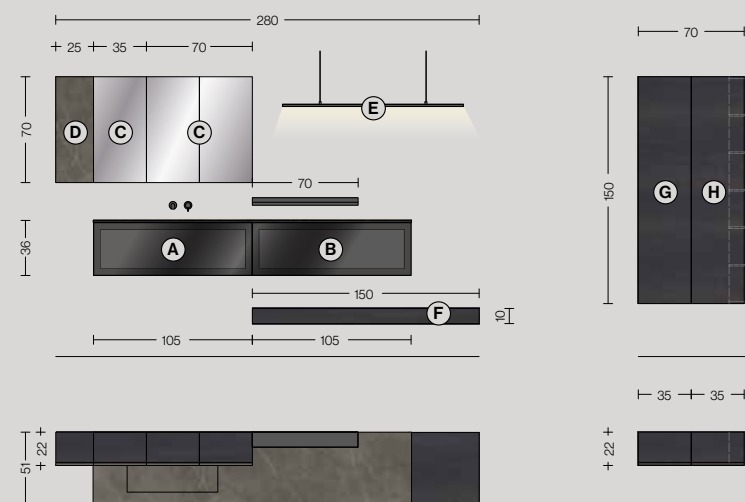

S04

L. 280 + 70 P. 51 / 22 cm

W. 280 + 70 D. 51 / 22 cm

A Base lavabo 1 cassetto con frontale in vetro, top in Gres e vasca integrata

H. 35 L. 105 P. 51 cm

B Base 1 cassetto con frontale in vetro

H. 35 L. 105 P. 51 cm

C Pensile a specchio 2 ante + pensile a specchio 1 anta

H. 70 L. 70 + 35 P. 22 cm

D Pensile 1 anta con rivestimento in Gres

H. 70 L. 25 P. 22 cm

E Lampada Blade

F Top scatolato in legno

H. 10 L. 150 P. 51 cm

G Colonna 1 anta

H. 150 L. 35 P. 22 cm

H Colonna con vano a giorno laterale

H. 150 L. 35 P. 22 cm

A 1-Drawer washbasin base with glass-front, Stoneware top and built-in washbasin

H. 35 W. 105 D. 51 cm

B Base w/1 drawer and glass-front

H. 35 W. 105 D. 51 cm

C Storage mirror w/2 doors + storage mirror w/1 door

H. 70 W. 70 + 35 D. 22 cm

D Cupboard w/1 door with Stoneware covering

H. 70 W. 25 D. 22 cm

E Blade lamp

F Boxed wooden top

H. 10 W. 150 D. 51 cm

G Column w/1 door

H. 150 W. 35 D. 22 cm

H Cupboard with side open compartment

H. 150 W. 35 D. 22 cm

Finiture / Finishes

TOP

S04b

L. 215 P. 46 cm

W. 215 D. 46 cm