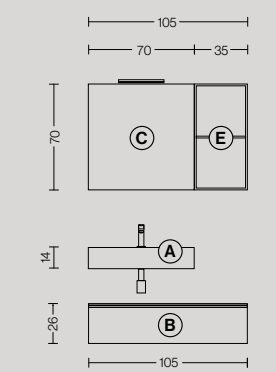

S02c

L. 105 P. 51 cm

W. 105 D. 51 cm

- **(A) Top scatolato in HPL con vasca integrata**
  H. 14 L. 70 P. 51 cm
- **(B) Base 1 cassetto**
  H. 25 L. 105 P. 46 cm
- **(C) Specchiera Narciso con faretto Ergos**
  H. 70 L. 70 cm
- **(E) Elemento a giorno**
  H. 70 L. 35 P. 22 cm

- **(A) Boxed HPL top with built-in washbasin**
  H. 14 W. 70 D. 51 cm
- **(B) Base w/1 drawer**
  H. 25 W. 105 D. 46 cm
- **(C) Narciso mirror with Ergos lamp**
  H. 70 W. 70 cm
- **(E) Open cabinet**
  H. 70 W. 35 D. 22 cm