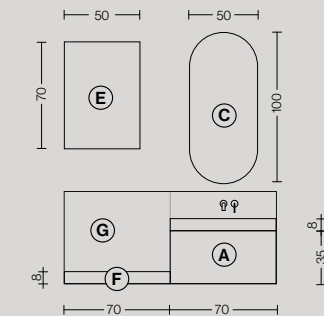

- (A) Boxed HPL top with built-in washbasin**
H. 14 W. 70 D. 51 cm
- (B) Base w/1 drawer**
H. 25 W. 105 D. 46 cm
- (C) Narciso mirror with Ergos lamp**
H. 70 W. 70 cm
- (E) Open cabinet**
H. 70 W. 35 D. 22 cm

S03

L. 330 P. 51 cm
W. 330 D. 51 cm

- | | |
|---|---|
| <p>A Base lavabo 1 cassetto con top e rivestimento in Gres con vasca integrata
H. 25 L. 105 P. 51 cm</p> <p>B Base 2 cassetti con rivestimento in Gres
H. 50 L. 105 P. 51 cm</p> <p>C Specchiera Wave con telaio nero opaco e retroilluminazione
H. 100 L. 50 cm</p> <p>D Lampade a soffitto laccate Ipno</p> <p>E Colonna 1 anta
H. 150 L. 50 P. 16 cm</p> <p>F Top scatolato in legno
H. 8 L. 225 P. 51 cm</p> <p>G Alzate in Gres
H. 67 L. 120 cm / H. 17 L. 210 cm / H. 17 L. 105 cm</p> | <p>A 1-Drawer washbasin base with Stoneware top and covering with built-in washbasin
H. 25 W. 105 D. 51 cm</p> <p>B 2-Drawers base with Stoneware covering
H. 50 W. 105 D. 51 cm</p> <p>C Wave mirror with matt-black frame and backlighting
H. 100 W. 50 cm</p> <p>D Ipno lacquered lamps</p> <p>E Cupboard w/1 door
H. 150 W. 50 D. 16 cm</p> <p>F Boxed wooden top
H. 8 W. 225 D. 51 cm</p> <p>G Stoneware backsplashes
H. 67 W. 120 cm / H. 17 W. 210 cm / H. 17 W. 105 cm</p> |
|---|---|

S03c

L. 140 P. 51 cm
W. 140 D. 51 cm

- | | |
|---|--|
| <p>A Base lavabo 1 cassetto con top e rivestimento in Gres con vasca integrata
H. 35 L. 70 P. 51 cm</p> <p>C Specchiera Wave con telaio nero opaco e retroilluminazione
H. 100 L. 50 cm</p> <p>E Pensile 1 anta
H. 70 L. 50 P. 16 cm</p> <p>F Top scatolato in legno
H. 8 L. 70 P. 51 cm</p> <p>G Alzate in Gres
H. 52 L. 70 cm / H. 17 L. 70 cm</p> | <p>A 1-Drawer washbasin base with Stoneware top and covering with built-in washbasin
H. 35 W. 70 D. 51 cm</p> <p>C Wave mirror with matt-black frame and backlighting
H. 100 W. 50 cm</p> <p>E Cupboard w/1 door
H. 70 W. 50 D. 16 cm</p> <p>F Boxed wooden top
H. 8 W. 70 D. 51 cm</p> <p>G Stoneware backsplashes
H. 52 W. 70 cm / H. 17 W. 70 cm</p> |
|---|--|