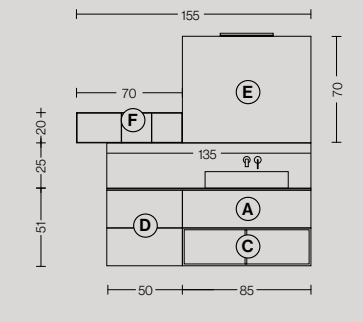

Vetro Stop-sol

TOP

Technoteck opaco

S01b

L. 155 P. 51 cm
W. 155 D. 51 cm

(A) Base lavabo 1 cassetto con top e alzata in Technoteck e lavabo in appoggio
H. 25 L. 85 P. 51 cm

(C) Base inferiore a giorno
H. 25 L. 85 P. 51 cm

(D) Base 2 cassette
H. 50 L. 50 P. 51 cm

(E) Specchiera Narciso con faretto Sia
H. 70 L. 85 cm

(F) Elemento a giorno
H. 20 L. 70 P. 22 cm

(A) 1-Drawer washbasin base with Technoteck top and backsplash and sit-on washbasin
H. 25 W. 85 D. 51 cm