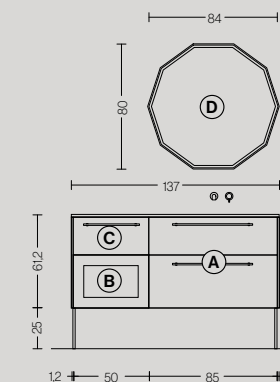

- (A) 2-Drawers washbasin base with Stoneware top and built-in washbasin**
H. 60 W. 105 D. 46 cm
- (B) 1 Drawer base with w/glass front**
H. 35 W. 50 D. 46 cm
- (C) Base w/1 drawer**
H. 25 W. 50 D. 46 cm
- (D) Square Decagonale mirror with matt-black frame and integrated led**
H. 100 W. 105 cm
- (E) Cupboard w/1 door**
H. 100 W. 50 D. 22 cm
- (F) Cupboard w/1 glass-door**
H. 50 W. 50 D. 22 cm
- (G) Column w/2 doors**
H. 150 W. 70 D. 22 cm

- (A) Base lavabo 2 cassetti con top in Gres e vasca integrata**
H. 60 L. 85 P. 46 cm
- (B) Base 1 cassetto con frontale in vetro**
H. 35 L. 50 P. 46 cm
- (C) Base 1 cassetto**
H. 25 L. 50 P. 46 cm
- (D) Specchiera Square Decagonale con telaio nero opaco**
H. 80 L. 84 cm

- (A) 2-Drawers washbasin base with Stoneware top and built-in washbasin**
H. 60 W. 85 D. 46 cm
- (B) 1 Drawer base with w/glass front**
H. 35 W. 50 D. 46 cm
- (C) Base w/1 drawer**
H. 25 W. 50 D. 46 cm
- (D) Square Decagonale mirror with matt-black frame**
H. 80 W. 84 cm