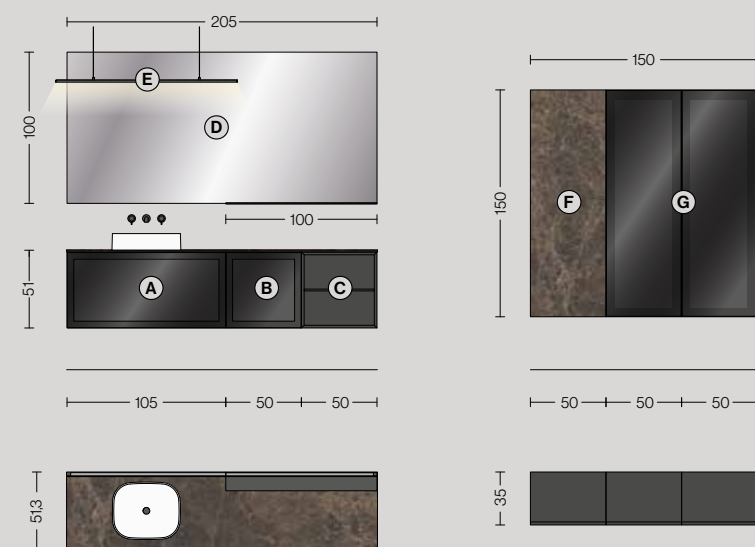

- (B) Base lavabo 1 cassetto con frontale in vetro, top in legno e lavabo in appoggio**
H. 35 L. 105 P. 51 cm
- (C) Specchiera Round**
Ø 100 cm

- (B) 1-Drawer washbasin base with glass-front, wooden top and sit-on washbasin**
H. 35 W. 105 D. 51 cm
- (C) Round mirror**
Ø 100 cm

Airy / Sistema S07

Le alzatine sono disponibili in tutti i materiali.
The back splashes are available in all materials.

S07

L. 205 + 150 P. 51 / 35 cm

W. 205 + 150 D. 51 / 35 cm

- (A) Base lavabo 1 cassettone con frontale in vetro + cassetto interno H. 10 cm con top in Gres e lavabo in appoggio**
H. 50 L. 105 P. 51 cm
- (B) Base 1 anta vetro**
H. 50 L. 50 P. 51 cm
- (C) Airy Edge Base a giorno**
H. 50 L. 50 P. 51 cm
- (D) Specchiera Narciso al mq**
H. 100 L. 205 cm
- (E) Lampada Blade**
- (F) Colonna 1 anta con rivestimento in Gres**
H. 150 L. 50 P. 35 cm
- (G) Colonne 1 anta vetro**
H. 150 L. 50 + 50 P. 35 cm

- (A) 1 Drawer Washbasin base with glass-front + 1 internal H. 10 cm drawer with Stoneware top and sit-on washbasin**
H. 50 W. 105 D. 51 cm
- (B) Base w/1 glass-door**
H. 50 W. 50 D. 51 cm
- (C) Airy Edge Open base**
H. 50 W. 50 D. 51 cm
- (D) Square-metre Narciso mirror**
H. 100 W. 205 cm
- (E) Blade lamp**
- (F) 1-Door cupboard with Stoneware covering**
H. 150 W. 50 D. 35 cm
- (G) Cupboards w/1 glass-door**
H. 150 W. 50 + 50 D. 35 cm