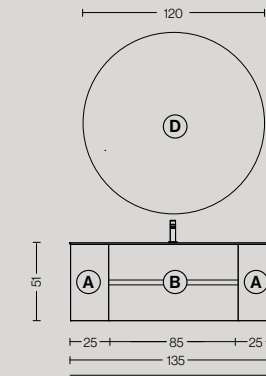

Finiture / Finishes

103 Cachi opaco

HPL U154 TP Pietra Cosmo

TOP

Technoteck opaco

S12b

L. 135 P. 49 cm
W. 135 D. 49 cm

- | | |
|---|--|
| <p>A Basi curve - 1 anta
H. 50 L. 25 P. 0/35 cm</p> <p>B Base lavabo curva 2 cassetti con top in Technoteck e vasca integrata
H. 50 L. 85 P. 35/49 cm</p> <p>D Specchiera Round
Ø 120 cm</p> | <p>A Curved bases w/1 door
H. 50 W. 25 D. 0/35 cm</p> <p>B Curved suspended washbasin base w/2 drawers and Technoteck top and built-in washbasin
H. 50 W. 85 D. 35/49 cm</p> <p>D Round mirror
Ø 120 cm</p> |
|---|--|