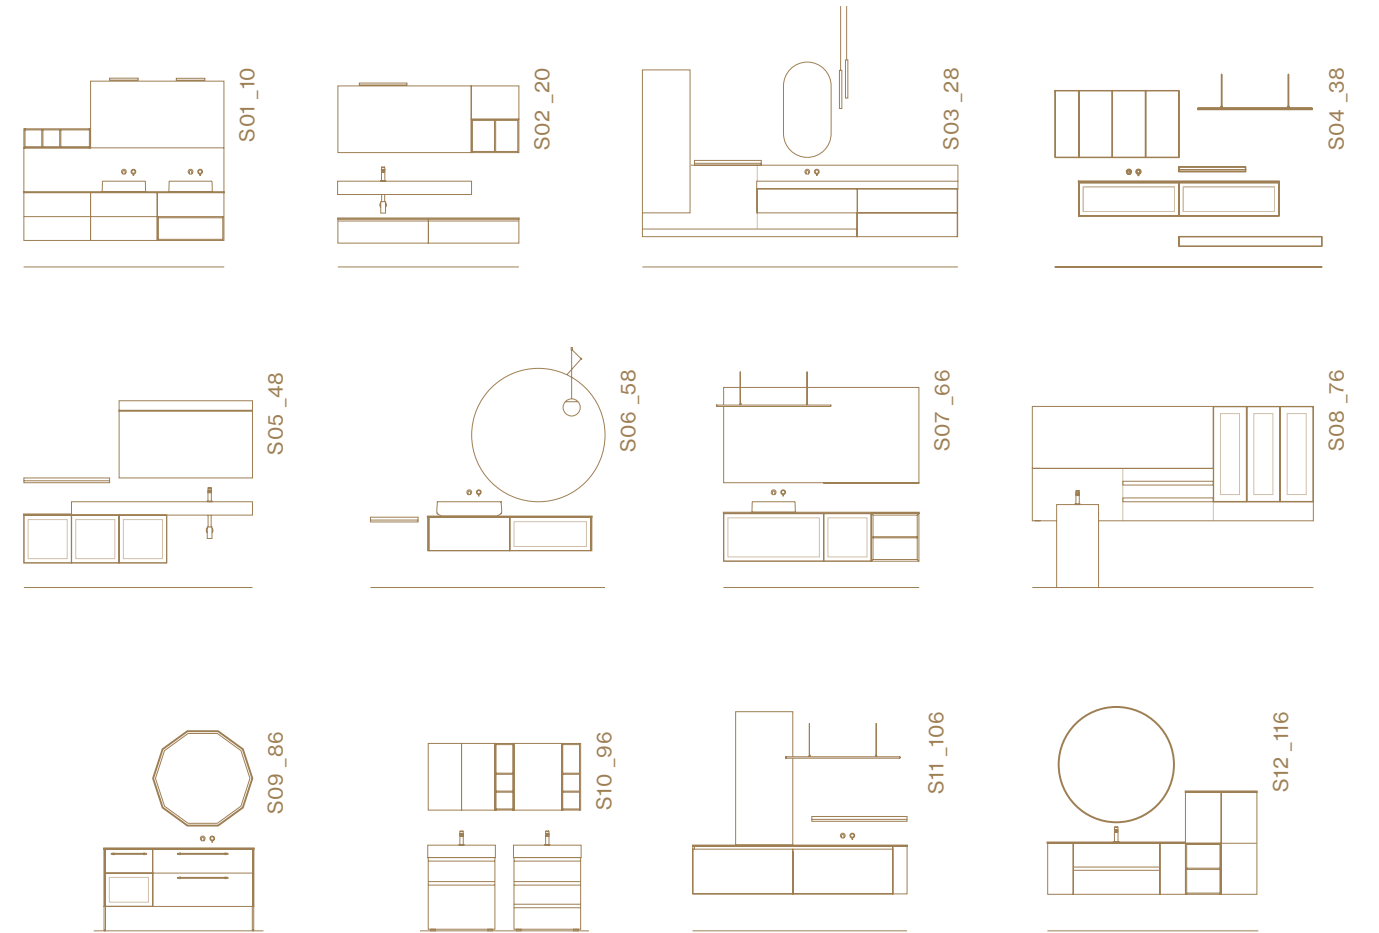

Airy

Sistema

NUOVI PUNTI DI VISTA, INFINITE SOLUZIONI

R/C/R

Airy / Sistema

IL PROGRAMMA AIRY SI ARRICCHISCE
CON NUOVE MODULARITÀ E FINITURE;
TRA QUESTE L'INTRODUZIONE
DELL'ANTA CON TELAIO IN ALLUMINIO
E VETRO STOP-SOL.