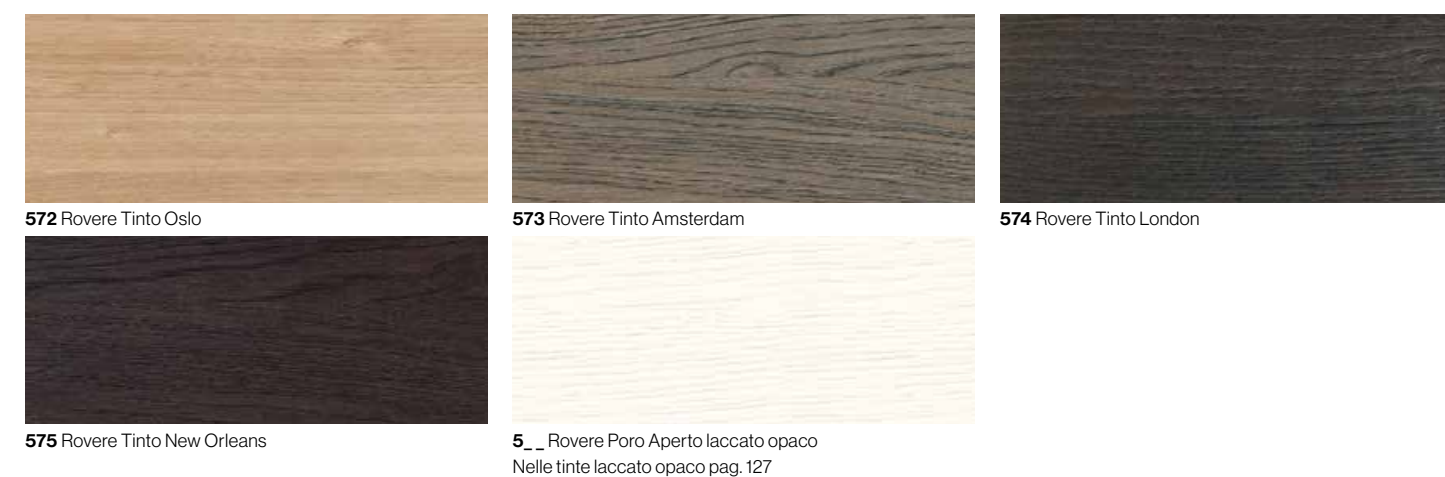

103A Rovere Safari

104A Biscotto

669 Crooked

101A Rovere Cenere

Solo per elementi dritti / For straight elements only

Legno massello / Solid wood

Piani in massello spessore 4 cm / Solid wood countertops 4 cm thick