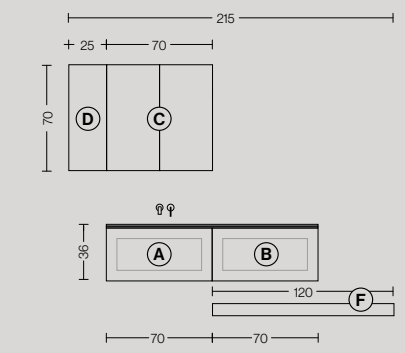

H. 35 W. 105 D. 51 cm

C Storage mirror w/2 doors + storage mirror w/1 door

H. 70 W. 70 + 35 D. 22 cm

D Cupboard w/1 door with Stoneware covering

H. 70 W. 25 D. 22 cm

E Blade lamp

F Boxed wooden top

H. 10 W. 150 D. 51 cm

TOP

Gres Pietra Grey opaco

S04b

L. 215 P. 46 cm

W. 215 D. 46 cm

A Base lavabo 1 cassetto con frontale in vetro, top in Gres e vasca integrata

H. 35 L. 70 P. 51 cm

B Base 1 cassetto