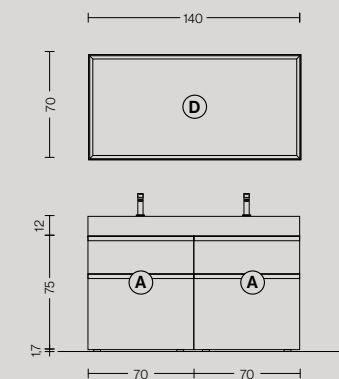

S10c

L. 140 P. 46 cm
W. 140 D. 46 cm

- **(A) Basi lavabo 2 cassetti con consolle in Technoteck**
  H. 75 L. 70 + 70 P. 46 cm
- **(D) Specchiera Square con telaio nero opaco**
  H. 70 L. 140 cm

- **(A) 2-Drawers washbasin bases with Technoteck consolle**
  H. 75 W. 70 + 70 D. 46 cm
- **(D) Square mirrors with matt-black frame**
  H. 70 W. 140 cm