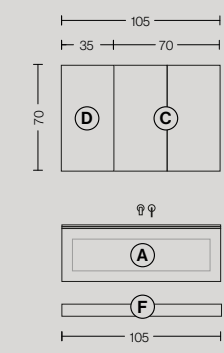

H. 35 W. 105 D. 51 cm

C Storage mirror w/2 doors + storage mirror w/1 door

H. 70 W. 70 + 35 D. 22 cm

D Cupboard w/1 door with Stoneware covering

H. 70 W. 25 D. 22 cm

E Blade lamp

F Boxed wooden top

H. 10 W. 150 D. 51 cm

H. 35 W. 70 D. 51 cm

B Base w/1 drawer

H. 35 W. 70 D. 51 cm

C Storage mirror w/2 doors

H. 70 W. 70 D. 22 cm

D Cupboard w/1 door with Stoneware covering

H. 70 W. 25 D. 22 cm

F Boxed wooden top

H. 10 W. 120 D. 51 cm

S04c

L. 105 P. 46 cm

W. 105 D. 46 cm

A Base lavabo 1 cassetto con frontale in vetro, top in Gres e vasca integrata

H. 35 L. 105 P. 51 cm

C Pensile a specchio 2 ante

H. 70 L. 70 P. 22 cm