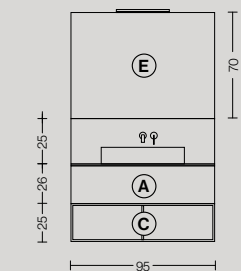

(C) Open lower-base
H. 25 W. 85 D. 51 cm

(D) Base w/2 drawers
H. 50 W. 50 D. 51 cm

(E) Narciso mirror with Sia lamp
H. 70 W. 85 cm

(F) Open cabinet
H. 20 W. 70 D. 22 cm

S01c

L. 95 P. 51 cm
W. 95 D. 51 cm

(A) Base lavabo 1 cassetto con top e alzata in Technoteck e lavabo in appoggio
H. 25 L. 95 P. 51 cm