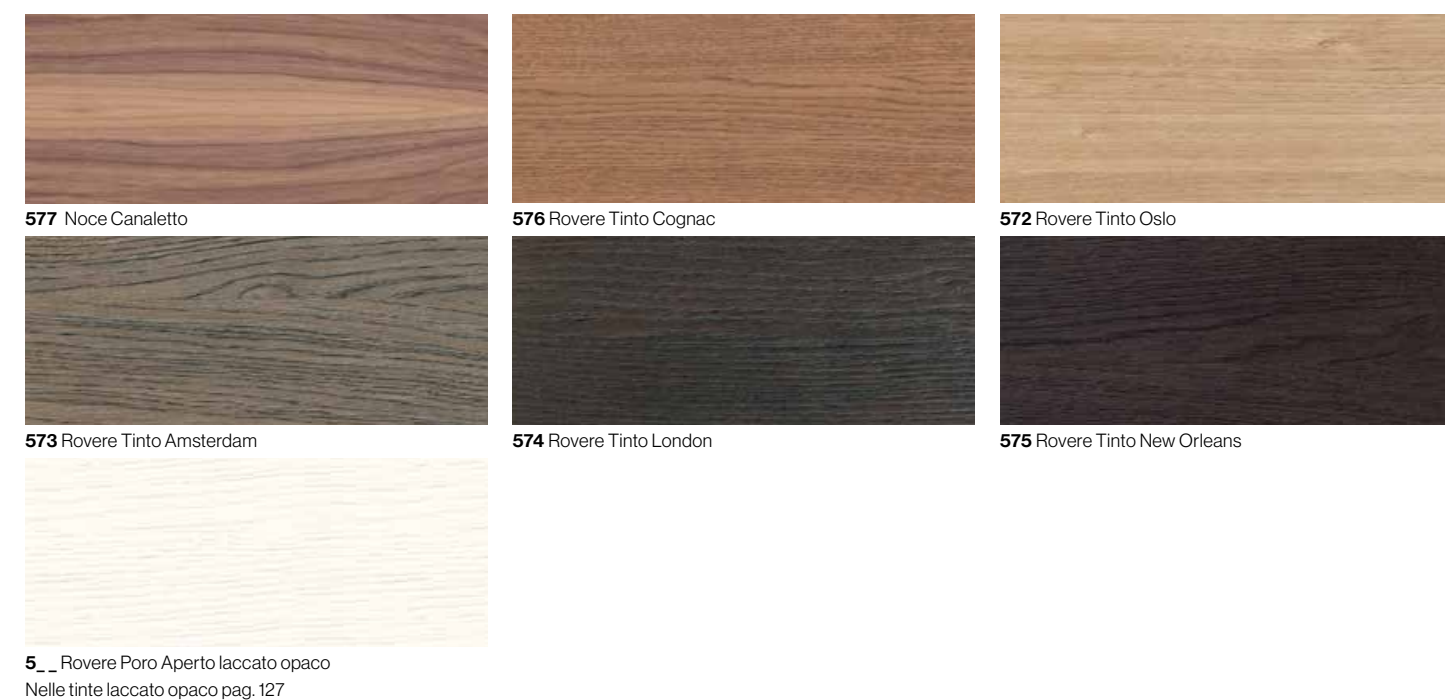

0421 Liquirizia

2810 London Grey

132T Lava

2811 Corten

0596 Vintage

1454 Sand

1451 Yard

109A Afrodite

103A Rovere Safari

104A Biscotto

669 Crooked

101A Rovere Cenere

Solo per elementi dritti / For straight elements only

Legno massello / Solid wood

Piani in massello spessore 4 cm / Solid wood countertops 4 cm thick