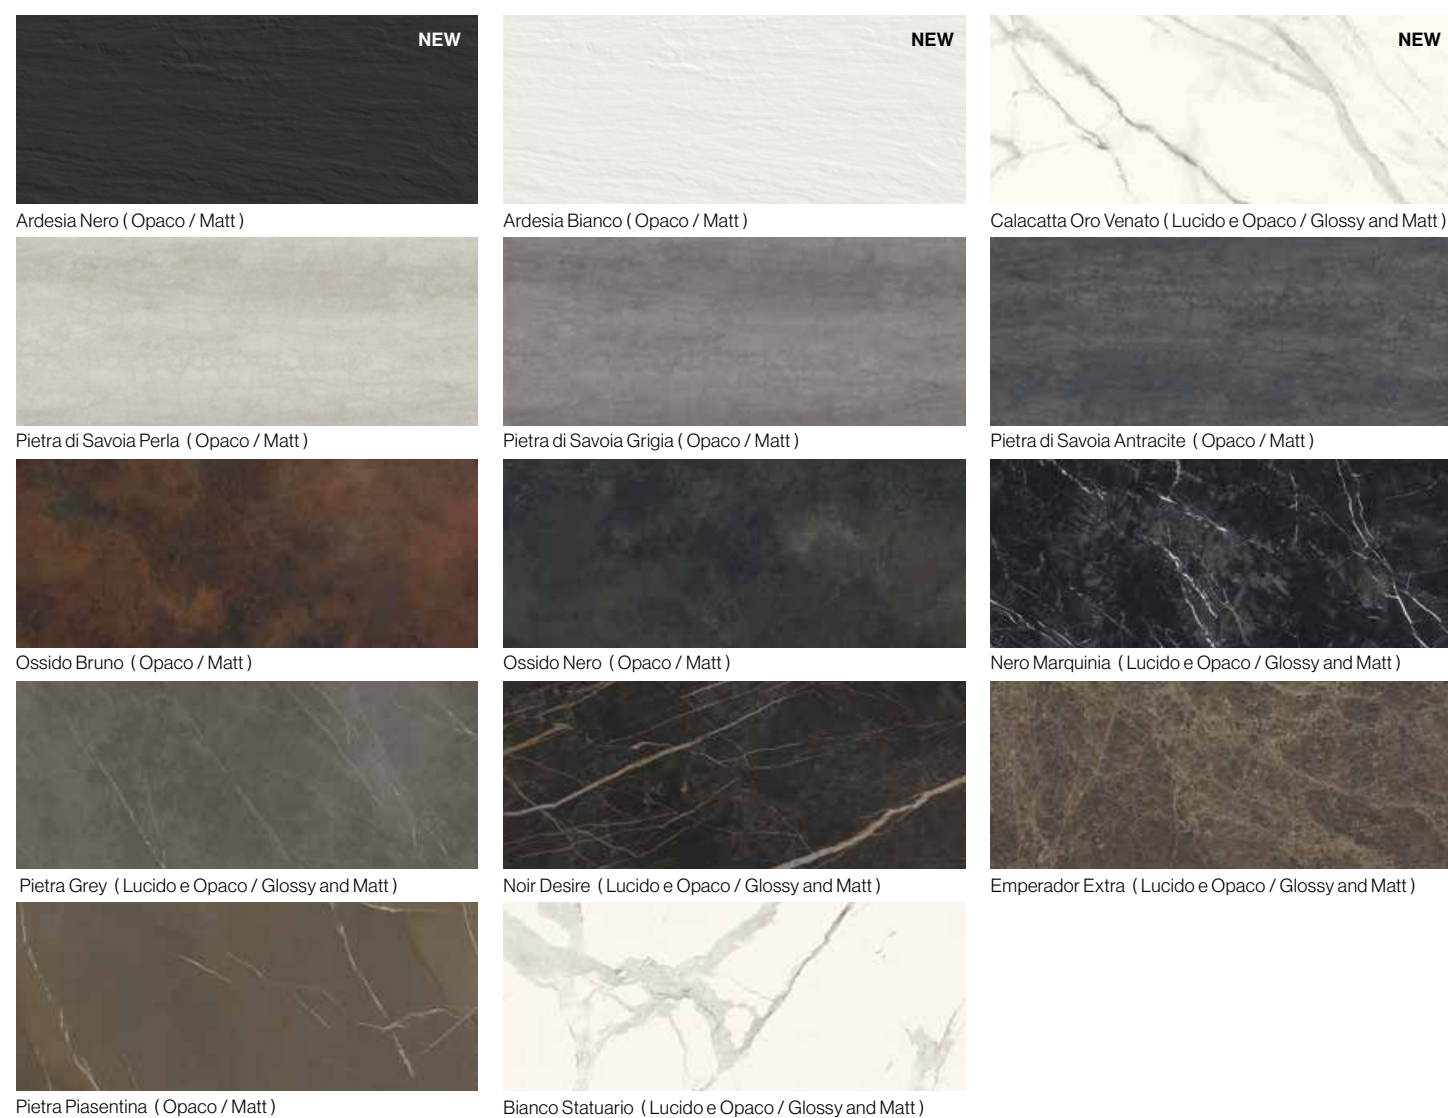

U155 TP Pietra Canapa

U154 TP Pietra Cosmo

U133 Malta Grigia

U190 Ceppo di Grè

U191 Carnico

U131 Cardoso Nero

5547 Bianco Statuario

128A Calypso

0421 Liquirizia

2810 London Grey

132T Lava

2811 Corten

0596 Vintage

1454 Sand

1451 Yard

109A Afrodite

103A Rovere Safari

104A Biscotto

669 Crooked

101A Rovere Cenere

Solo per elementi dritti / For straight elements only

Legno massello / Solid wood

Piani in massello spessore 4 cm / Solid wood countertops 4 cm thick