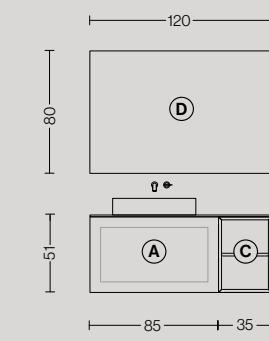

S07c

L. 120 P. 51 cm

W. 120 D. 51 cm

- **(A) Base lavabo 1 cassettone con frontale in vetro + cassetto interno H. 10 cm con top in Gres e lavabo in appoggio**
  H. 50 L. 85 P. 51 cm
- **(C) Airy Edge Base a giorno**
  H. 50 L. 35 P. 51 cm
- **(D) Specchiera Narciso**
  H. 80 L. 120 cm

- **(A) 1 Drawer Washbasin base with glass-front + 1 internal H. 10 cm drawer with Stoneware top and sit-on washbasin**
  H. 50 W. 85 D. 51 cm
- **(C) Airy Edge Open base**
  H. 50 W. 35 D. 51 cm
- **(D) Narciso mirror**
  H. 80 W. 120 cm