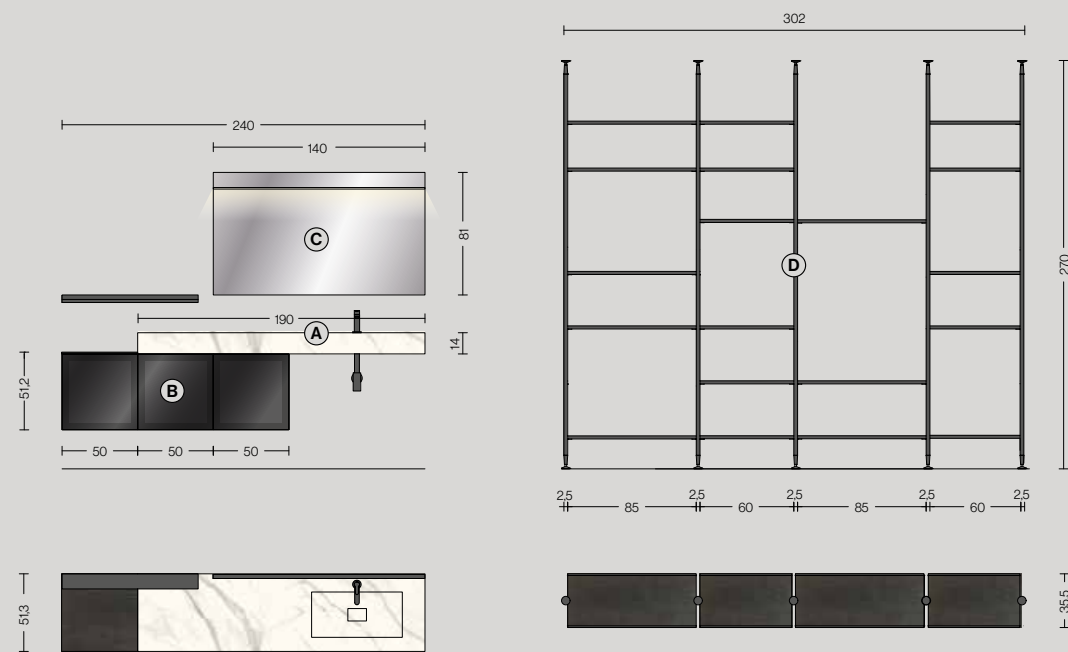

C Storage mirror w/2 doors

H. 70 W. 70 D. 22 cm

D Cupboard w/1 door with Stoneware covering

H. 70 W. 35 D. 22 cm

F Boxed wooden top

H. 10 W. 105 D. 51 cm

Airy / Sistema S05

Il nuovo sistema componibile di pareti attrezzate garantisce la massima versatilità nell'arredo degli spazi funzionali.
Le pareti attrezzate possono essere installate sia a parete che a soffitto e possono essere personalizzate con diversi accessori in base alle esigenze.
 The new modular system of equipped structures guarantees maximum versatility in furnishing functional spaces.
 The equipment walls can be installed either on the wall or on the ceiling and can be customised with different accessories according to different needs.

S05

L. 240 + 302 P. 51 / 35 cm
W. 240 + 302 D. 51 / 35 cm

- (A) Top scatolato in Gres con vasca integrata**
H. 14 L. 190 P. 51 cm
- (B) Basi 1 anta vetro**
H. 50 L. 50 + 50 + 50 P. 51 cm
- (C) Specchiera Eden con telaio nero opaco e faretto led integrato**
H. 81 L. 140 cm
- (D) Parete attrezzata a soffitto con mensole in legno**
H. 270 L. 302 P. 35 cm

- (A) Boxed Stoneware top with built-in washbasin**
H. 14 W. 190 D. 51 cm
- (B) Bases w/1 glass-door**
H. 50 W. 50 + 50 + 50 D. 51 cm
- (C) Eden mirror with integrated led light**
H. 81 W. 140 cm
- (D) Ceiling shelving structure w/wooden-shelves**
H. 270 W. 302 D. 35 cm