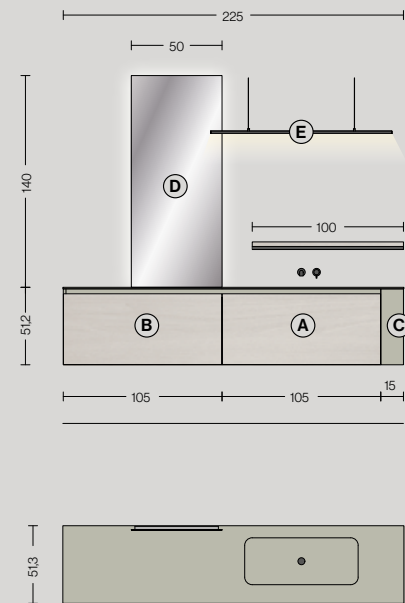

S11

L. 225 P. 51 cm
W. 225 D. 51 cm

(A) Base lavabo 1 cassettone + cassetto interno H. 10 cm con top in Cristallo e vasca integrata H. 50 L. 105 P. 51 cm (B) Base 1 cassettone + cassetto interno H. 10 cm H. 50 L. 105 P. 51 cm (C) Base terminale a giorno H. 50 L. 15 P. 51 cm (D) Specchiera Narciso con retroilluminazione H. 140 L. 50 cm (E) Lampada Blade	(A) Washbasin base w/1 drawer + 1 internal H. 10 cm drawer with Crystal top and built-in washbasin H. 50 W. 105 D. 51 cm (B) Base w/1 drawer + 1 internal H. 10 cm drawer H. 50 W. 105 D. 51 cm (C) Side open-base H. 50 W. 15 D. 51 cm (D) Narciso mirror with backlightening H. 140 W. 50 cm (E) Blade lamp

Finiture / Finishes

102 Ecrù opaco

283 Rovere Neve

TOP

Cristallo extrachiaro Ecrù