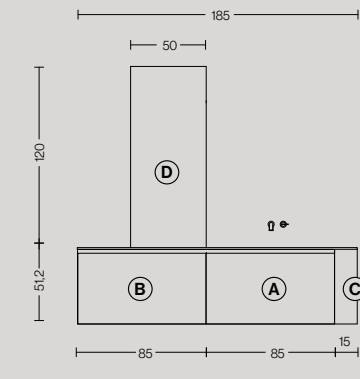

Finiture / Finishes

102 Ecrù opaco

283 Rovere Neve

TOP

Cristallo extrachiaro Ecrù

S11b

L. 185 P. 51 cm
W. 185 D. 51 cm

- | | |
|---|--|
| <p>(A) Base lavabo 1 cassettone + cassetto interno H. 10 cm con top in Cristallo e vasca integrata
H. 50 L. 85 P. 51 cm</p> <p>(B) Base 1 cassettone + cassetto interno H. 10 cm
H. 50 L. 85 P. 51 cm</p> <p>(C) Base terminale a giorno
H. 50 L. 15 P. 51 cm</p> <p>(D) Specchiera Narciso
H. 120 L. 50 cm</p> | <p>(A) Washbasin base w/1 drawer + 1 internal H. 10 cm drawer with Crystal top and built-in washbasin
H. 50 W. 85 D. 51 cm</p> <p>(B) Base w/1 drawer + 1 internal H. 10 cm drawer
H. 50 W. 85 D. 51 cm</p> <p>(C) Side open-base
H. 50 W. 15 D. 51 cm</p> <p>(D) Narciso mirror
H. 120 W. 50 cm</p> |
|---|--|