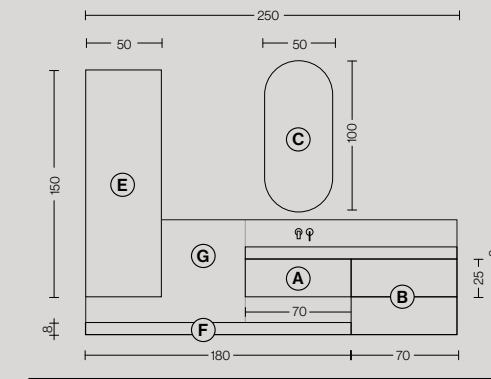

S03b

L. 250 P. 51 cm
W. 250 D. 51 cm

A Base lavabo 1 cassetto con top e rivestimento in Gres con vasca integrata H. 25 L. 70 P. 51 cm B Base 2 cassetti con rivestimento in Gres H. 50 L. 70 P. 51 cm C Specchiera Wave con telaio nero opaco e retroilluminazione H. 100 L. 50 cm E Colonna 1 anta H. 150 L. 50 P. 16 cm F Top scatolato in legno H. 8 L. 180 P. 51 cm G Alzate in Gres H. 67 L. 105 cm / H. 17 L. 140 cm / H. 17 L. 70 cm	A 1-Drawer washbasin base with Stoneware top and covering with built-in washbasin H. 25 W. 70 D. 51 cm B 2-Drawers base with Stoneware covering H. 50 W. 70 D. 51 cm C Wave mirror with matt-black frame and backlighting H. 100 W. 50 cm E Cupboard w/1 door H. 150 W. 50 D. 16 cm F Boxed wooden top H. 8 W. 180 D. 51 cm G Stoneware backsplashes H. 67 W. 105 cm / H. 17 W. 140 cm / H. 17 W. 70 cm