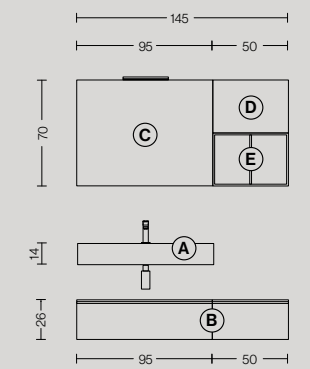

- (A) Boxed HPL top with built-in washbasin**
H. 14 W. 140 D. 51 cm
- (B) Bases w/1 drawer**
H. 25 W. 95 + 95 D. 46 cm
- (C) Narciso mirror with backlighting and Ergos lamp**
H. 70 W. 140 cm
- (D) Flip-up door cupboard**
H. 35 W. 50 D. 22 cm
- (E) Open cabinet**
H. 35 W. 50 D. 22 cm
- (F) Cupboard w/1 door**
H. 150 W. 35 D. 35 cm
- (G) Cupboards w/1 glass-door**
H. 150 W. 35 D. 35 cm

W. 145 D. 51 cm

- (A) Top scatolato in HPL con vasca integrata**
H. 14 L. 95 P. 51 cm
- (B) Basi 1 cassetto**
H. 25 L. 95 + 50 P. 46 cm
- (C) Specchiera Narciso con faretto Ergos**
H. 70 L. 95 cm
- (D) Pensile 1 anta rialza**
H. 35 L. 50 P. 22 cm
- (E) Elemento a giorno**
H. 35 L. 50 P. 22 cm

- (A) Boxed HPL top with built-in washbasin**
H. 14 W. 95 D. 51 cm
- (B) Bases w/1 drawer**
H. 25 W. 95 + 50 D. 46 cm
- (C) Narciso mirror with Ergos lamp**
H. 70 W. 95 cm
- (D) Flip-up door cupboard**
H. 35 W. 50 D. 22 cm
- (E) Open cabinet**
H. 35 W. 50 D. 22 cm