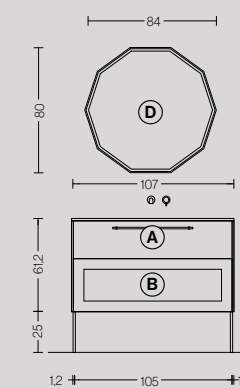

S09_c

L. 107 P. 46 cm

W. 107 D. 46 cm

- **(A) Base lavabo 1 cassetto con top in Gres e vasca integrata**
  H. 25 L. 105 P. 46 cm
- **(B) Base inferiore 1 cassetto con frontale in vetro**
  H. 35 L. 105 P. 46 cm
- **(D) Specchiera Square Decagonale con telaio nero opaco**
  H. 80 L. 84 cm

- **(A) 2-Drawers washbasin base with Stoneware top and built-in washbasin**
  H. 25 W. 105 D. 46 cm
- **(B) Lower-base w/1 drawer and glass front**
  H. 35 W. 105 D. 46 cm
- **(D) Square Decagonale mirror with matt-black frame**
  H. 80 W. 84 cm