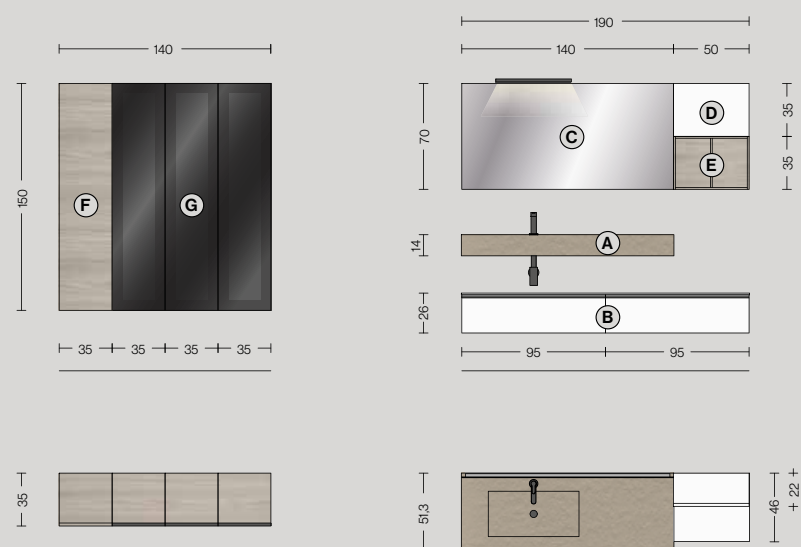

(C) Open lower-base
H. 25 W. 95 D. 51 cm

(E) Narciso mirror with led light Sia lamp
H. 70 W. 95 cm

Airy / Sistema S02

S02

L. 190 + 140 P. 51 / 35 cm

W. 190 + 140 D. 51 / 35 cm

- (A) Top scatolato in HPL con vasca integrata**
H. 14 L. 140 P. 51 cm
- (B) Basi 1 cassetto**
H. 25 L. 95 + 95 P. 46 cm
- (C) Specchiera Narciso con retroilluminazione e faretto Ergos**
H. 70 L. 140 cm
- (D) Pensile 1 anta rialza**
H. 35 L. 50 P. 22 cm
- (E) Elemento a giorno**
H. 35 L. 50 P. 22 cm
- (F) Colonna 1 anta**
H. 150 L. 35 P. 35 cm
- (G) Colonne 1 anta vetro**
H. 150 L. 35 P. 35 cm

- (A) Boxed HPL top with built-in washbasin**
H. 14 W. 140 D. 51 cm
- (B) Bases w/1 drawer**
H. 25 W. 95 + 95 D. 46 cm
- (C) Narciso mirror with backlighting and Ergos lamp**
H. 70 W. 140 cm
- (D) Flip-up door cupboard**
H. 35 W. 50 D. 22 cm
- (E) Open cabinet**
H. 35 W. 50 D. 22 cm
- (F) Cupboard w/1 door**
H. 150 W. 35 D. 35 cm
- (G) Cupboards w/1 glass-door**
H. 150 W. 35 D. 35 cm