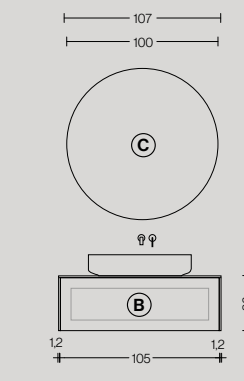

S06

L. 186 + 120 P. 51 / 22 cm
W. 186 + 120 D. 51 / 22 cm

- (A) Base lavabo 1 cassetto con top in legno e lavabo in appoggio**
H. 35 L. 85 P. 51 cm
- (B) Base 1 cassetto con frontale in vetro**
H. 35 L. 85 P. 51 cm
- (C) Specchiera Round con retroilluminazione**
Ø 140 cm
- (D) Lampada Moon**
- (E) Boiserie completa di mensole sp. 4 cm**
H. 150 L. 50 P. 22 cm
- (G) Colonna 2 ante vetro**
H. 150 L. 70 P. 22 cm

- (A) 1-Drawer washbasin base with wooden top and countertop washbasin**
H. 35 W. 85 D. 51 cm
- (B) Base w/1 drawer with glass-front**
H. 35 W. 85 D. 51 cm
- (C) Round mirror with backlighting**
Ø 140 cm
- (D) Moon lamp**
- (E) Boiserie with th. 4 cm shelves**
H. 150 W. 50 D. 22 cm
- (G) Cupboard w/2 glass-door**
H. 150 W. 70 D. 22 cm

- (A) 1-Drawer washbasin base with wooden top and countertop washbasin**
H. 35 W. 70 D. 51 cm
- (B) Base w/1 drawer with glass-front**
H. 35 W. 70 D. 51 cm
- (C) Round mirror**
Ø 120 cm

S06c

L. 107 P. 51 cm
W. 107 D. 51 cm

- (B) Base lavabo 1 cassetto con frontale in vetro, top in legno e lavabo in appoggio**
H. 35 L. 105 P. 51 cm
- (C) Specchiera Round**
Ø 100 cm

- (B) 1-Drawer washbasin base with glass-front, wooden top and sit-on washbasin**
H. 35 W. 105 D. 51 cm
- (C) Round mirror**
Ø 100 cm