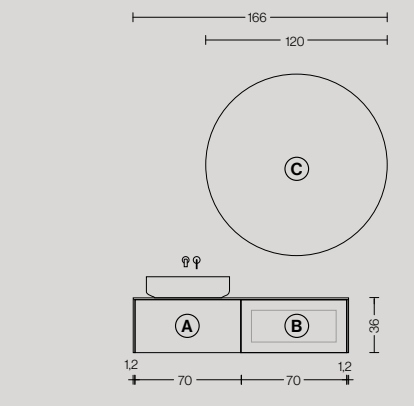

- **(A) Base lavabo 1 cassetto con top in legno e lavabo in appoggio**
  H. 35 L. 70 P. 51 cm
- **(B) Base 1 cassetto con frontale in vetro**
  H. 35 L. 70 P. 51 cm
- **(C) Specchiera Round**
  Ø 120 cm

- **(A) 1-Drawer washbasin base with wooden top and countertop washbasin**
  H. 35 W. 70 D. 51 cm
- **(B) Base w/1 drawer with glass-front**
  H. 35 W. 70 D. 51 cm
- **(C) Round mirror**
  Ø 120 cm