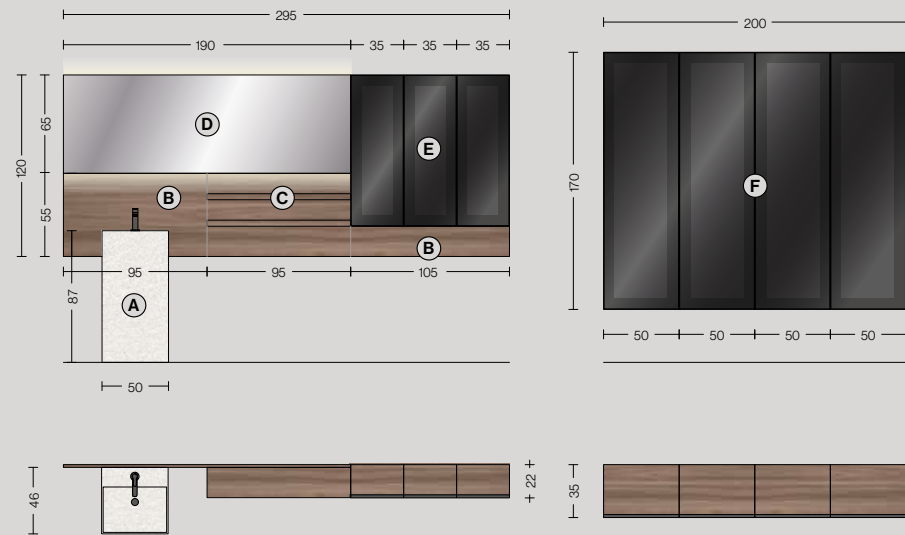

Airy / Sistema S08

Nuovo lavabo a terra Toros, disponibile in tutte le finiture Gres.
 New Toros standalone washbasin, available in all Stoneware finishes.

S08

L. 295 + 200 P. 46 / 35 cm
W. 295 + 200 D. 46 / 35cm