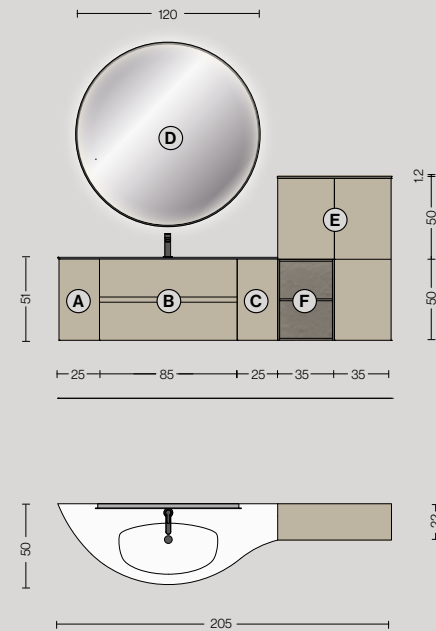

S11c

L. 135 P. 51 cm
W. 135 D. 51 cm

- | | |
|---|---|
| <p>(A) Base lavabo 1 cassettone + cassetto interno H. 10 cm con top in Cristallo e vasca integrata
H. 50 L. 120 P. 51 cm</p> <p>(C) Base terminale a giorno
H. 50 L. 15 P. 51 cm</p> <p>(D) Specchiera Narciso
H. 120 L. 50 cm</p> | <p>(A) Washbasin base w/1 drawer + 1 internal H. 10 cm drawer with Crystal top and built-in washbasin
H. 50 W. 120 D. 51 cm</p> <p>(C) Side open-base
H. 50 W. 15 D. 51 cm</p> <p>(D) Narciso mirror
H. 120 W. 50 cm</p> |
|---|---|

Airy / Sistema S12

S12

L. 205 P. 50 cm
W. 205 D. 50 cm

- | | |
|--|---|
| <p>A Base curva - 1 anta
H. 50 L. 25 P. 0/35 cm</p> <p>B Base lavabo curva 2 cassetti con top in Technoteck e vasca integrata
H. 50 L. 85 P. 35/49 cm</p> <p>C Base convessa - 1 anta
H. 50 L. 25 P. 22/35 cm</p> <p>D Specchiera Loop con retroilluminazione e led frontale
Ø 120 cm</p> <p>E Pensile 2 ante
H. 50 L. 70 P. 22 cm</p> <p>F Elemento a giorno
H. 50 L. 35 P. 22 cm</p> | <p>A Curved base w/1 door
H. 50 W. 25 D. 0/35 cm</p> <p>B Curved washbasin base w/2 drawers and Technoteck top and built-in washbasin
H. 50 W. 85 D. 35/49 cm</p> <p>C Convex base w/1 door
H. 50 W. 25 D. 22/35 cm</p> <p>D Loop mirror with backlighting and front led
Ø 120 cm</p> <p>E Cupboards w/2 door
H. 50 W. 70 D. 22 cm</p> <p>F Open cabinet
H. 50 W. 35 D. 22 cm</p> |
|--|---|