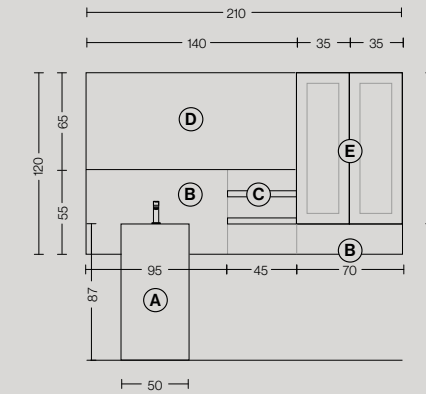

Finiture / Finishes

274 Noce Oregon

Vetro Stop-sol

Gres Ardesia Bianco

S08b

L. 210 P. 46 cm
W. 210 D. 46 cm

- (A) Lavabo a terra Toros in Gres**
H. 87 L. 50 P. 46 cm
- (B) Alzate in legno**
H. 55 L. 95 cm / H. 20 L. 70 cm
- (C) Boiserie al mq con mensole in legno sp. 4 cm**
H. 55 L. 45 P. 22 cm
- (D) Specchiera Narciso al mq**
H. 65 L. 140 cm
- (E) Pensili 2 ante vetro**
H. 100 L. 70 P. 22 cm