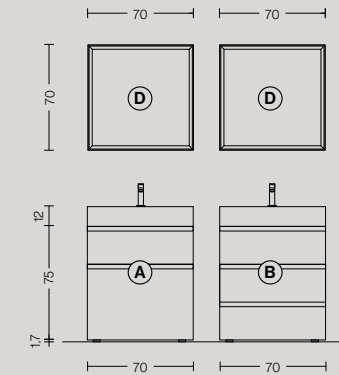

Finiture / Finishes

052 Lavagna opaco

281 Noce Visone

TOP

Technoteck opaco

S10b

L. 70 + 70 P. 46 cm
W. 70 + 70 D. 46 cm

- (A) Basi lavabo 2 cassetti con consolle in Technoteck**
H. 75 L. 70 + 70 P. 46 cm
- (B) Basi lavabo 3 cassetti con consolle in Technoteck**
H. 75 L. 70 + 70 P. 46 cm
- (D) Specchiera Square con telaio nero opaco**
H. 70 L. 70 + 70 cm