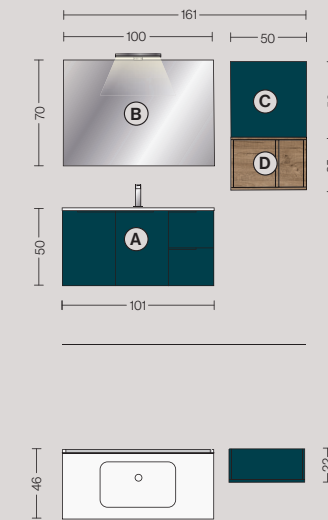

F09

L. 161 P. 46 cm
W. 161 D. 46 cm

- Ⓐ **Monoblocco 2 ante e 2 cassetti con consolle in Mineralmarmo**
  H. 50 L. 101 P. 46 cm
- Ⓑ **Specchiera Vela e faretto Hera**
  H. 70 L. 100 cm
- Ⓒ **Pensile 1 anta**
  H. 50 L. 50 P. 22 cm
- Ⓓ **Pensile a giorno**
  H. 35 L. 50 P. 22 cm

- Ⓐ **Monobloc W/2 doors and W/2 drawers with Mineral Marble console**
  H. 50 W. 101 D. 46 cm
- Ⓑ **Vela mirror and Hera lamp**
  H. 70 W. 100 cm
- Ⓒ **Cupboard W/1 door**
  H. 50 W. 50 D. 22 cm
- Ⓓ **Open cabinet**
  H. 35 W. 50 D. 22 cm

Finiture / Finishes

CONSOLLE