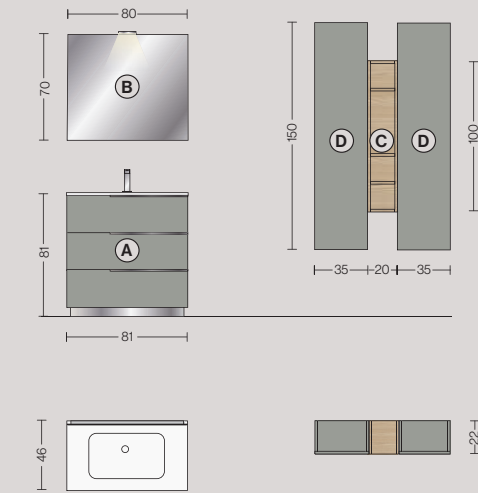

Fast F01

F01

Fast

F/C/F

The complex block contains three icons for product selection. The top icon is a simple rectangle representing the vanity. The middle icon shows the vanity with two faucets. The bottom icon shows a vertical stack of three rectangular blocks, representing the white storage unit. To the right of these icons is the text 'F01'. At the bottom right of the entire image, there is a vertical logo 'Fast' and the text 'F/C/F'.

L. 115 P. 46 cm
W. 115 D. 46 cm

- Ⓐ **Monoblocco 2 cassetti con console in Ceramica**
H. 50 L. 81 P. 46 cm
- Ⓑ **Base a giorno**
H. 25 L. 35 P. 46 cm
- Ⓒ **Specchiera Semicircolare e faretto Hera**
H. 79 L. 70 cm
- Ⓓ **Pensile a giorno**
H. 50 L. 35 P. 22 cm

- Ⓐ **Monobloc W/2 drawers with Ceramic console**
H. 50 W. 81 D. 46 cm
- Ⓑ **Open base**
H. 25 W. 35 D. 46 cm
- Ⓒ **Semicircolare mirror and Hera lamp**
H. 79 W. 70 cm
- Ⓓ **Open cabinet**
H. 50 W. 35 D. 22 cm

L. 81 P. 46 cm
W. 81 D. 46 cm

- | | |
|---|--|
| <p>(A) Monoblocco 3 cassetti con console in Mineralmarmo
H. 81 L. 81 P. 46 cm</p> <p>(B) Specchiera Vela e faretto Rea
H. 70 L. 80 cm</p> <p>(C) Pensile a giorno
H. 100 L. 20 P. 22 cm</p> <p>(D) Colonna 1 anta
H. 150 L. 35 P. 22 cm</p> | <p>(A) Monobloc W/3 drawers with Mineral Marble console
H. 81 W. 81 D. 46 cm</p> <p>(B) Vela mirror and Rea lamp
H. 70 L. 80 cm</p> <p>(C) Open cabinet
H. 100 W. 20 D. 22 cm</p> <p>(D) Column W/1 door
H. 150 W. 35 D. 22 cm</p> |
|---|--|