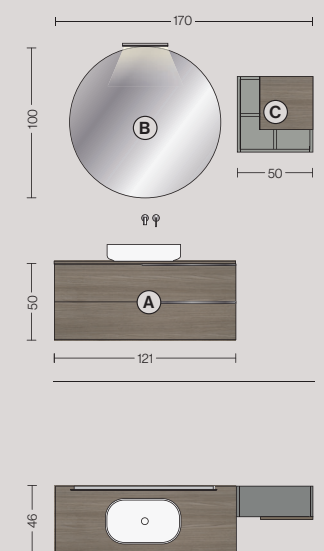

F01

L. 121 P. 46 cm
W. 121 D. 46 cm

- | | |
|---|--|
| <p>(A) Monoblocco 2 cassetti con console in Mineralmarmo
H. 50 L. 121 P. 46 cm</p> <p>(B) Specchiera Vela e faretto Hera
H. 70 L. 120 cm</p> <p>(C) Pensile a giorno
H. 100 L. 20 P. 22 cm</p> <p>(D) Pensile 1 anta
H. 50 L. 35 P. 22 cm</p> | <p>(A) Monobloc W/2 drawers with Mineral Marble console
H. 50 W. 121 D. 46 cm</p> <p>(B) Vela mirror with Hera lamps
H. 70 W. 120 cm</p> <p>(C) Open cabinet
H. 100 W. 20 D. 22 cm</p> <p>(D) Cupboard W/1 door
H. 50 W. 35 D. 22 cm</p> |
|---|--|

- | | |
|---|--|
| <p>A Monoblocco 2 cassette con console in Mineralmarmo
H. 50 L. 81 P. 46 cm</p> <p>B Base 1 anta
H. 50 L. 35 P. 46 cm</p> <p>C Specchiera Vela e faretto Hera
H. 70 L. 80 cm</p> <p>D Pensile 1 anta
H. 70 L. 35 P. 22 cm</p> | <p>A Monobloc W/2 drawers with Mineral Marble console
H. 50 W. 81 D. 46 cm</p> <p>B Base W/1 door
H. 50 W. 35 D. 46 cm</p> <p>C Vela mirror and Hera lamp
H. 70 W. 80 cm</p> <p>D Cupboard W/1 door
H. 70 W. 35 D. 22 cm</p> |
|---|--|

- A** Base lavabo 2 cassetti con top in legno e lavabo appoggio Marika
H. 50 L. 121 P. 46 cm
- B** Specchiera Circolare e faretto Hera
Ø 100 cm
- C** Pensile a giorno con 1 anta superiore
H. 50 L. 50 P. 22 cm

- A** Boxed melamine top with Marika countertop washbasin
H. 50 W. 121 D. 46 cm
- B** Circolare mirror and Hera Lamp
Ø 100 cm
- C** 1 door cupboard with open compartments
H. 50 W. 50 D. 22 cm

Finiture / Finishes