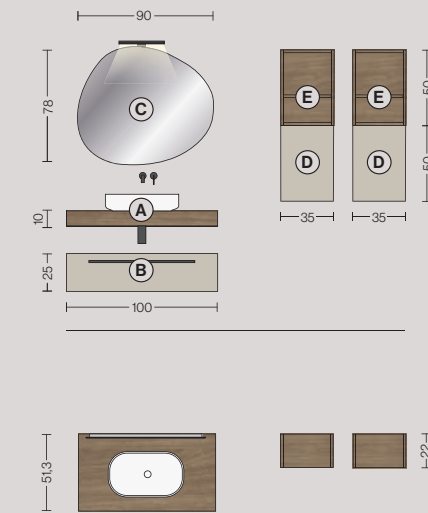

- A** Base lavabo 2 cassetti con top in legno e lavabo appoggio Marika
H. 50 L. 121 P. 46 cm
- B** Specchiera Circolare e faretto Hera
Ø 100 cm
- C** Pensile a giorno con 1 anta superiore
H. 50 L. 50 P. 22 cm

- A** Boxed melamine top with Marika countertop washbasin
H. 50 W. 121 D. 46 cm
- B** Circolare mirror and Hera Lamp
Ø 100 cm
- C** 1 door cupboard with open compartments
H. 50 W. 50 D. 22 cm

Finiture / Finishes

270 Rovere Sabbia

205 Grigio Clay

Fast F04

F04

F04

L. 100 P. 51 cm
W. 100 D. 51 cm

- Ⓐ **Top scatolato con lavabo appoggio Marika**
H. 10 L. 100 P. 51,3 cm
- Ⓑ **Base 1 cassetto**
H. 25 L. 100 P. 46 cm
- Ⓒ **Specchiera Ovale e faretto Flux**
H. 78 L. 90 cm
- Ⓓ **Pensile 1 anta**
H. 50 L. 35 P. 22 cm
- Ⓔ **Pensile a giorno**
H. 50 L. 35 P. 22 cm

- Ⓐ **Boxed melamine top with Marika countertop washbasin**
H. 10 W. 100 D. 51,3 cm
- Ⓑ **Base W/1 drawer**
H. 25 W. 100 D. 46 cm
- Ⓒ **Ovale mirror with Flux lamp**
H. 78 W. 90 cm
- Ⓓ **Couppboard W/1 door**
H. 50 W. 35 D. 22 cm
- Ⓔ **Open cabinet**
H. 50 W. 35 D. 22 cm