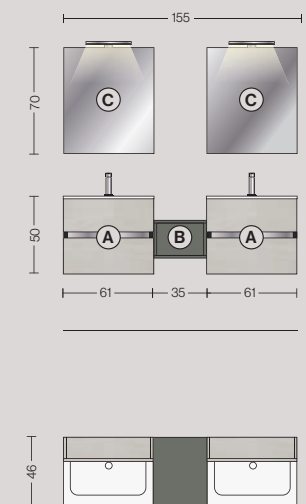

- Ⓐ **Boxed melamine top with Marika countertop washbasin**
H. 10 W. 100 D. 51,3 cm
- Ⓑ **Base W/1 drawer**
H. 25 W. 100 D. 46 cm
- Ⓒ **Ovale mirror with Flux lamp**
H. 78 W. 90 cm
- Ⓓ **Couppboard W/1 door**
H. 50 W. 35 D. 22 cm
- Ⓔ **Open cabinet**
H. 50 W. 35 D. 22 cm

- | | |
|--|--|
| <p>(A) Monoblocco 2 cassetti con console in Mineralmarmo
H. 50 L. 60 P. 46 cm</p> <p>(B) Base a giorno
H. 25 L. 35 P. 46 cm</p> <p>(C) Specchiera Relle e faretto Hera
H. 70 L. 60 P. 16 cm</p> | <p>(A) Monobloc W/2 drawers with Mineral Marble console
H. 50 W. 60 D. 46 cm</p> <p>(B) Open base
H. 25 W. 35 D. 46 cm</p> <p>(C) Relle mirror and Hera lamp
H. 70 W. 60 D. 16 cm</p> |
|--|--|

L. 140 P. 51 cm
W. 140 D. 51 cm

- A Top scatolato con lavabo appoggio Arianna**
H. 10 L. 120 P. 51,3 cm
- B Base 1 cassetto**
H. 25 L. 80 P. 46 cm
- C Specchiera Vela e faretto Flux**
H. 70 L. 120 cm
- D Pensile a giorno**
H. 70 L. 20 P. 22 cm

- A Boxed melamine top with Arianna countertop washbasin**
H. 10 L. 120 P. 51,3 cm
- B Base W/ 1 drawer**
H. 25 W. 80 D. 46 cm
- C Vela mirror and Flux lamp**
H. 70 W. 120 cm
- D Open cabinet**
H. 70 W. 20 D. 22 cm