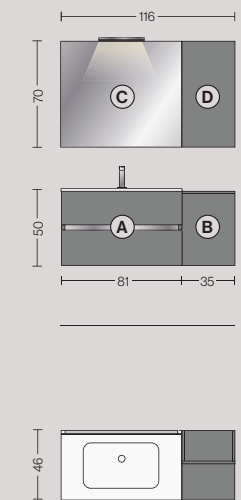

F01

L. 121 P. 46 cm
W. 121 D. 46 cm

- | | |
|---|--|
| <p>(A) Monoblocco 2 cassetti con console in Mineralmarmo
H. 50 L. 121 P. 46 cm</p> <p>(B) Specchiera Vela e faretto Hera
H. 70 L. 120 cm</p> <p>(C) Pensile a giorno
H. 100 L. 20 P. 22 cm</p> <p>(D) Pensile 1 anta
H. 50 L. 35 P. 22 cm</p> | <p>(A) Monobloc W/2 drawers with Mineral Marble console
H. 50 W. 121 D. 46 cm</p> <p>(B) Vela mirror with Hera lamps
H. 70 W. 120 cm</p> <p>(C) Open cabinet
H. 100 W. 20 D. 22 cm</p> <p>(D) Cupboard W/1 door
H. 50 W. 35 D. 22 cm</p> |
|---|--|

- | | |
|---|--|
| <p>A Monoblocco 2 cassette con console in Mineralmarmo
H. 50 L. 81 P. 46 cm</p> <p>B Base 1 anta
H. 50 L. 35 P. 46 cm</p> <p>C Specchiera Vela e faretto Hera
H. 70 L. 80 cm</p> <p>D Pensile 1 anta
H. 70 L. 35 P. 22 cm</p> | <p>A Monobloc W/2 drawers with Mineral Marble console
H. 50 W. 81 D. 46 cm</p> <p>B Base W/1 door
H. 50 W. 35 D. 46 cm</p> <p>C Vela mirror and Hera lamp
H. 70 W. 80 cm</p> <p>D Cupboard W/1 door
H. 70 W. 35 D. 22 cm</p> |
|---|--|

- Ⓐ **Boxed melamine top with Marika countertop washbasin**
H. 10 W. 100 D. 51,3 cm
- Ⓑ **Base W/1 drawer**
H. 25 W. 100 D. 46 cm
- Ⓒ **Ovale mirror with Flux lamp**
H. 78 W. 90 cm
- Ⓓ **Couppboard W/1 door**
H. 50 W. 35 D. 22 cm
- Ⓔ **Open cabinet**
H. 50 W. 35 D. 22 cm

- A Boxed melamine top with Arianna countertop washbasin**
H. 10 L. 120 P. 51,3 cm
- B Base W/ 1 drawer**
H. 25 W. 80 D. 46 cm
- C Vela mirror and Flux lamp**
H. 70 W. 120 cm
- D Open cabinet**
H. 70 W. 20 D. 22 cm