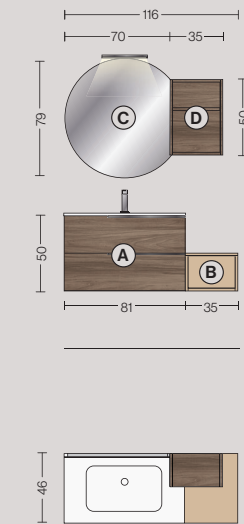

- A Boxed melamine top with Arianna countertop washbasin**
H. 10 L. 120 P. 51,3 cm
- B Base W/ 1 drawer**
H. 25 W. 80 D. 46 cm
- C Vela mirror and Flux lamp**
H. 70 W. 120 cm
- D Open cabinet**
H. 70 W. 20 D. 22 cm

- Ⓐ **Monobloc W/2 doors and W/2 drawers with Mineral Marble console**
H. 50 W. 101 D. 46 cm
- Ⓑ **Vela mirror and Hera lamp**
H. 70 W. 100 cm
- Ⓒ **Cupboard W/1 door**
H. 50 W. 50 D. 22 cm
- Ⓓ **Open cabinet**
H. 35 W. 50 D. 22 cm

L. 115 P. 46 cm
W. 115 D. 46 cm

- Ⓐ **Monoblocco 2 cassetti con console in Ceramica**
H. 50 L. 81 P. 46 cm
- Ⓑ **Base a giorno**
H. 25 L. 35 P. 46 cm
- Ⓒ **Specchiera Semicircolare e faretto Hera**
H. 79 L. 70 cm
- Ⓓ **Pensile a giorno**
H. 50 L. 35 P. 22 cm

- Ⓐ **Monobloc W/2 drawers with Ceramic console**
H. 50 W. 81 D. 46 cm
- Ⓑ **Open base**
H. 25 W. 35 D. 46 cm
- Ⓒ **Semicircolare mirror and Hera lamp**
H. 79 W. 70 cm
- Ⓓ **Open cabinet**
H. 50 W. 35 D. 22 cm