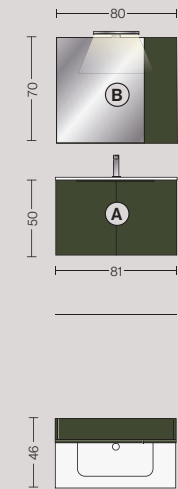

F12

L. 81 P. 46 cm
W. 81 D. 46 cm