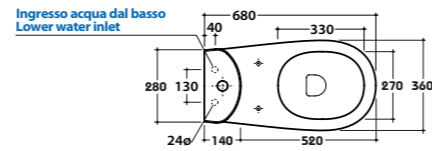

Cod. **GR004.BI**
Vaso monoblocco scarico a parete. Trasformabile a pavimento tramite la curva tecnica VA079 fornita a richiesta. Installazione filo parete. Scarico 6 / 3,5 Lt. Completo di fissaggi.
Close couple pan with wall drain, turning into floor drain with the PVC pipe cod. VA079 supplied on demand. Back to wall installation. Drain 6 / 3,5 Lt. Fixing kit included.

Cod. **GR0081X**
Casseta monoblocco completa di batteria di scarico VA124 premontata. Ingresso acqua dal basso dx/sx.
Close couple cistern provided with pre-installed discharge mechanism cod. VA124. Lower water inlet rh/lh.