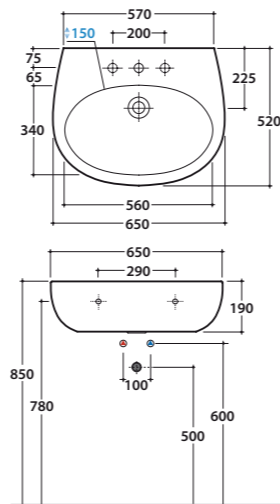

GRACE LAVABI

DESCRIZIONI TECNICHE / TECHNICAL DESCRIPTIONS

Cod. **GR065.BI**
Lavabo 65 monoforo predisposto a tre fori diaframmati.
Con foro troppo pieno. Installazione sospesa, su colonna a terra o su colonna sospesa.
Basin 65cm one hole, arranged for three tap holes. Provided with overflow hole. Wall-hung installation, or on floor mounted/wall-hung pedestal.