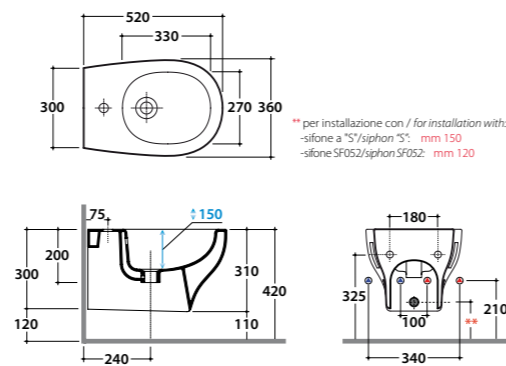

GRACE VASI E BIDET

DESCRIZIONI TECNICHE / TECHNICAL DESCRIPTIONS

Cod. **GRS02.BI**
Vaso sospeso. Scarico 6 / 3,5 Lt.
Wall-hung pan. Drain 6 / 3,5 Lt.

Cod. **GRS09.BI**
Bidet sospeso monoforo.
Wall-hung bidet one hole.