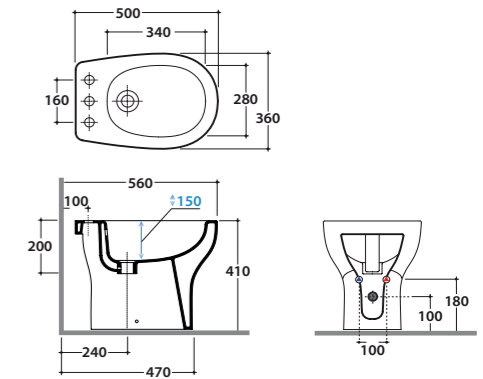

Cod. **GR009.BI**
Bidet a terra monoforo. Installazione distanziata da parete. Completo di fissaggi.
Floor mounted bidet one hole. Wall spaced installation. Fixing kit included.