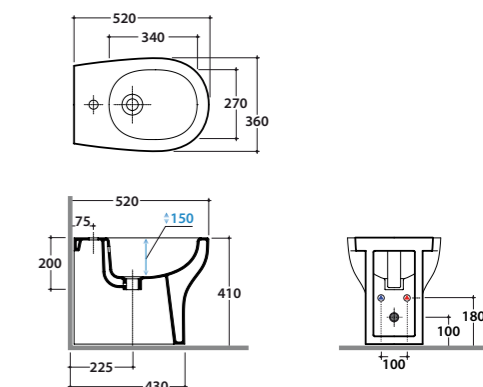

Cod. **GR011.BI**
Bidet a terra monoforo. Installazione filo parete. Completo di fissaggi.
Floor mounted bidet one hole. Back to wall installation. Fixing kit included.