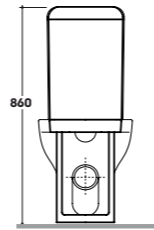

Cod. **GR004.BI**
Vaso monoblocco scarico a parete. Trasformabile a pavimento tramite la curva tecnica VA079 fornita a richiesta. Installazione filo parete. Scarico 6 / 3,5 Lt. Completo di fissaggi.
Close couple pan with wall drain, turning into floor drain with the PVC pipe cod. VA079 supplied on demand. Back to wall installation. Drain 6 / 3,5 Lt. Fixing kit included.

Cod. **GR0081X**
Casseta monoblocco completa di batteria di scarico VA124 premontata. Ingresso acqua dal basso dx/sx.
Close couple cistern provided with pre-installed discharge mechanism cod. VA124. Lower water inlet rh/lh.