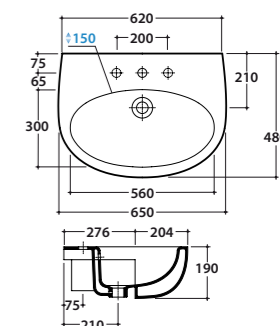

Cod. **GR015.BI**
Lavabo semincasso monoforo predisposto a tre fori diaframmati.
Con foro troppo pieno. Installazione per mobile.
Semi-recessed basin one hole, arranged for three tap holes. Provided with overflow hole. Installation on piece of furniture.