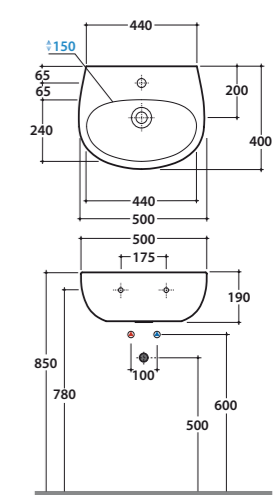

Cod. **GR050.BI**
Lavabo 50 monoforo.
Con foro troppo pieno. Installazione sospesa.
Basin 50cm one hole. Provided with overflow hole. Wall-hung installation.

Cod. **GR045.BI**
Lavabo 45 monoforo.
Con foro troppo pieno. Installazione sospesa.
Basin 45cm one hole. Provided with overflow hole. Wall-hung installation.