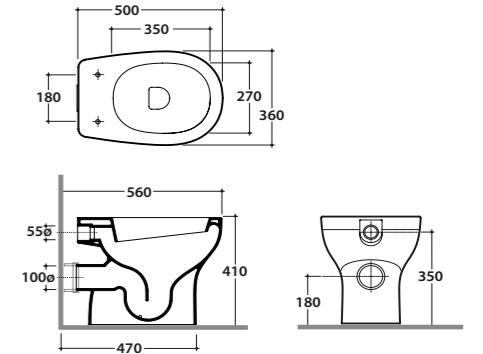

GRACE VASI E BIDET

DESCRIZIONI TECNICHE / TECHNICAL DESCRIPTIONS

Cod. **GR002.BI**
Vaso a terra scarico a parete. Installazione distanziata da parete. Scarico 6 / 3,5 Lt. Completo di fissaggi.
Floor mounted pan with wall drain. Wall spaced installation. Drain 6 / 3,5 Lt. Fixing kit included.