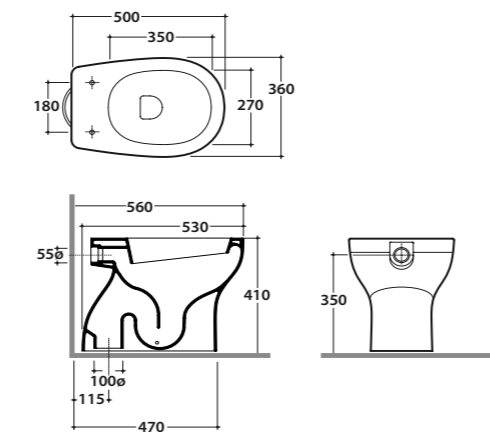

Cod. **GR010.BI**
Bidet a terra a tre fori diaframmati. Installazione distanziata da parete. Completo di fissaggi.
Floor mounted bidet three tap holes. Wall spaced installation. Fixing kit included.

Cod. **GR001.BI**
Vaso a terra UNI scarico a pavimento. Installazione distanziata da parete. Scarico 6 / 3,5 Lt. Completo di fissaggi.
Floor mounted pan UNI with floor drain. Wall spaced installation. Drain 6 / 3,5 Lt. Fixing kit included.