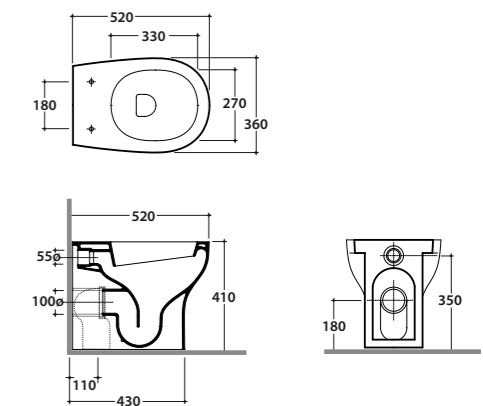

Cod. **GR006.BI**
Vaso a terra scarico a parete. Trasformabile a pavimento tramite la curva tecnica VA079 fornita a richiesta. Installazione filo parete. Scarico 6 / 3,5 Lt. Completo di fissaggi.
Floor mounted pan with wall drain, turning into floor drain with the PVC pipe cod. VA079 supplied on demand. Back to wall installation. Drain 6 / 3,5 Lt. Fixing kit included.