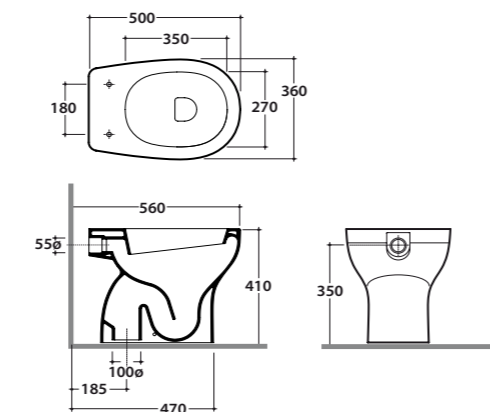

Cod. **GR007.BI**
Vaso a terra scarico a pavimento. Installazione distanziata da parete. Scarico 6 / 3,5 Lt. Completo di fissaggi.
Floor mounted pan with floor drain. Wall spaced installation. Drain 6 / 3,5 Lt. Fixing kit included.