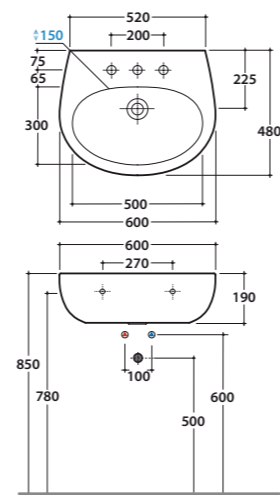

Cod. **GR060.BI**
Lavabo 60 monoforo predisposto a tre fori diaframmati.
Con foro troppo pieno. Installazione sospesa, su colonna a terra o su colonna sospesa.
Basin 60cm one hole, arranged for three tap holes. Provided with overflow hole. Wall-hung installation, or on floor mounted/wall-hung pedestal.