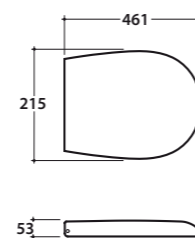

Cod. **GR004.BI**
Vaso monoblocco scarico a parete. Trasformabile a pavimento tramite la curva tecnica VA079 fornita a richiesta. Installazione filo parete. Scarico 6 / 3,5 Lt. Completo di fissaggi.
Close couple pan with wall drain, turning into floor drain with the PVC pipe cod. VA079 supplied on demand. Back to wall installation. Drain 6 / 3,5 Lt. Fixing kit included.

Cod. **GR0081X**
Casseta monoblocco completa di batteria di scarico VA124 premontata. Ingresso acqua dal basso dx/sx.
Close couple cistern provided with pre-installed discharge mechanism cod. VA124. Lower water inlet rh/lh.

Cod. **VA079**
Curva tecnica per scarico pavimento 23 cm.
Elbow pipe for floor draining. 23 cm.

Cod. **VA078**
Curva tecnica per scarico pavimento regolabile da 23 a 25 cm.
Elbow pipe for floor drain. Adjustable 23/25 cm.

Cod. **VA076**
Raccordo per scarico a parete cm. 25.
Pipe 25cm for wall drain.

Cod. **GR019BI**
Coprivaso in termoindurente.
Thermo-setting seat-cover.