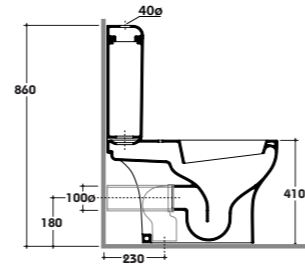

Cod. **GR004.BI**
Vaso monoblocco scarico a parete. Trasformabile a pavimento tramite la curva tecnica VA079 fornita a richiesta. Installazione filo parete. Scarico 6 / 3,5 Lt. Completo di fissaggi.
Close couple pan with wall drain, turning into floor drain with the PVC pipe cod. VA079 supplied on demand. Back to wall installation. Drain 6 / 3,5 Lt. Fixing kit included.

Cod. **GR0081X**
Casseta monoblocco completa di batteria di scarico VA124 premontata. Ingresso acqua dal basso dx/sx.
Close couple cistern provided with pre-installed discharge mechanism cod. VA124. Lower water inlet rh/lh.