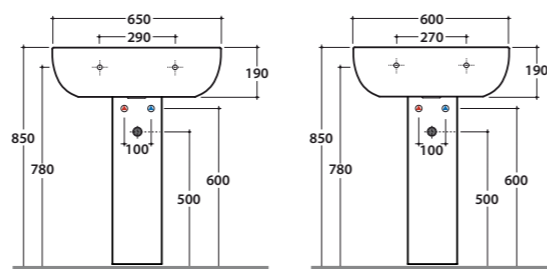

Cod. **GR005.BI**
Colonna a terra.
Floor mounted pedestal.