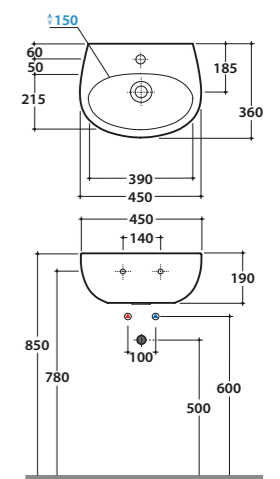

GRACE LAVABI

DESCRIZIONI TECNICHE / TECHNICAL DESCRIPTIONS

Cod. **GR065.BI**
Lavabo 65 monoforo predisposto a tre fori diaframmati.
Con foro troppo pieno. Installazione sospesa, su colonna a terra o su colonna sospesa.
Basin 65cm one hole, arranged for three tap holes. Provided with overflow hole. Wall-hung installation, or on floor mounted/wall-hung pedestal.

Cod. **GR060.BI**
Lavabo 60 monoforo predisposto a tre fori diaframmati.
Con foro troppo pieno. Installazione sospesa, su colonna a terra o su colonna sospesa.
Basin 60cm one hole, arranged for three tap holes. Provided with overflow hole. Wall-hung installation, or on floor mounted/wall-hung pedestal.

Cod. **GR005.BI**
Colonna a terra.
Floor mounted pedestal.

Cod. **GRS05.BI**
Colonna sospesa. Completa di fissaggi.
Wall hung pedestal. Fixing kit included

GRACE LAVABI

DESCRIZIONI TECNICHE / TECHNICAL DESCRIPTIONS

Cod. **GR055.BI**
Lavabo 55 monoforo predisposto a tre fori diaframmati.
Con foro troppo pieno. Installazione sospesa.
Basin 55cm one hole, arranged for three tap holes. Provided with overflow hole. Wall-hung installation.

Cod. **GR050.BI**
Lavabo 50 monoforo.
Con foro troppo pieno. Installazione sospesa.
Basin 50cm one hole. Provided with overflow hole. Wall-hung installation.

Cod. **GR045.BI**
Lavabo 45 monoforo.
Con foro troppo pieno. Installazione sospesa.
Basin 45cm one hole. Provided with overflow hole. Wall-hung installation.

Cod. **GR015.BI**
Lavabo semincasso monoforo predisposto a tre fori diaframmati.
Con foro troppo pieno. Installazione per mobile.
Semi-recessed basin one hole, arranged for three tap holes. Provided with overflow hole. Installation on piece of furniture.