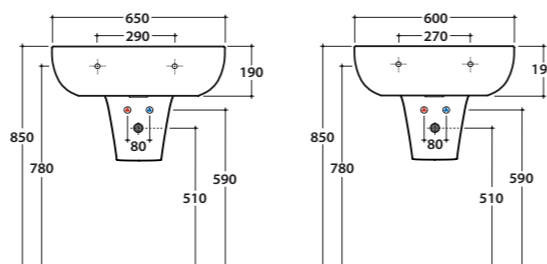

Cod. **GRS05.BI**
Colonna sospesa. Completa di fissaggi.
Wall hung pedestal. Fixing kit included