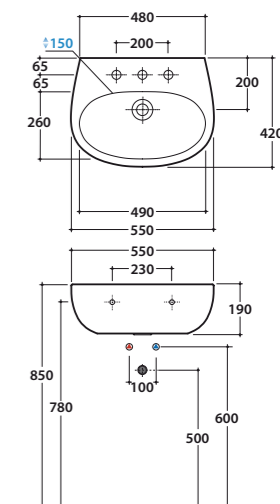

Cod. **GR055.BI**
 Lavabo 55 monoforo predisposto a tre fori diaframmati.
 Con foro troppo pieno. Installazione sospesa.
Basin 55cm one hole, arranged for three tap holes. Provided with overflow hole. Wall-hung installation.