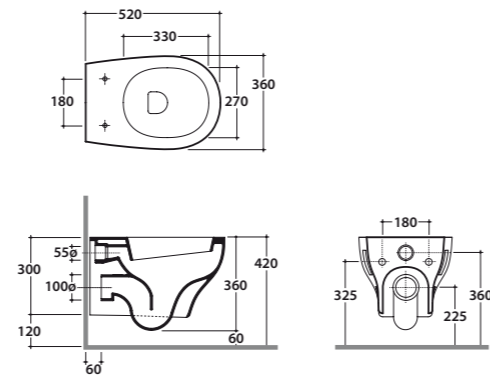

GRACE VASI E BIDET

DESCRIZIONI TECNICHE / TECHNICAL DESCRIPTIONS

Cod. **GRS02.BI**
Vaso sospeso. Scarico 6 / 3,5 Lt.
Wall-hung pan. Drain 6 / 3,5 Lt.