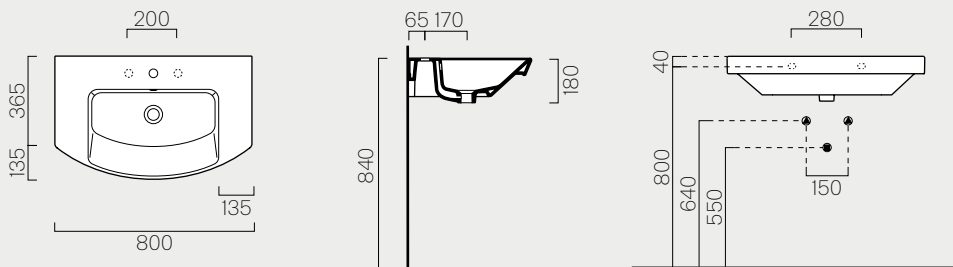

Modo 120x50
Lavabo / Washbasin

Modo 53x38
Wc-Bidet

Modo 190x95
Vasca/Bathtub

Modelo 120x50
Lavabo / Washbasin

Lavabi

Washbasins

120

120x50
7724111 p. 232
Kg 28,5
Lt 11

Lavabo con foro troppopieno monoforo, predisposto per rubinetteria triforo. Installazione a sospensione, appoggio o ad incasso.

Washbasin with overflow, one tap-hole prearranged for three tap-hole fittings. Wall-hung, countertop or built-in installation.

100

100x50
7723111 p. 232
Kg 25,5
Lt 9,5

Lavabo con foro troppopieno monoforo, predisposto per rubinetteria triforo. Installazione a sospensione, appoggio o ad incasso.

Washbasin with overflow, one tap-hole prearranged for three tap-hole fittings. Wall-hung, countertop or built-in installation.