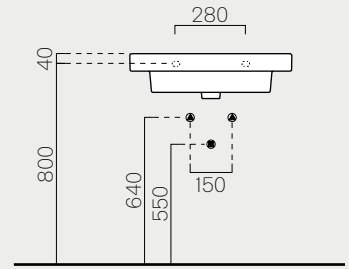

65

p. 234

65x50

Kg 17,5

7732111

Lt 8,5

Lavabo con foro troppopieno monoforo, predisposto per rubinetteria triforo. Installazione a sospensione, appoggio o ad incasso.

Washbasin with overflow, one tap-hole prearranged for three tap-hole fittings. Wall-hung, countertop or built-in installation.

50

p. 234

50x40

Kg 10,8

7785111

Lt 5

Lavabo con foro troppopieno monoforo. Installazione a sospensione, appoggio o ad incasso.

Washbasin with overflow, one tap-hole. Wall-hung, countertop or built-in installation.