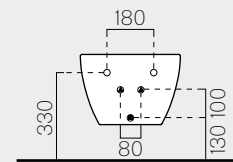

Wc e Bidet

Wc and Bidet

55

55x38
771211

p. 236
Kg 22

Wc sospeso. Sistema di scarico
"Save Water" 4,5 litri.

Wall hung Wc. "Save Water" 4.5 lt
flushing.

55

55x38
7765111

p. 236
Kg 14,5

Bidet sospeso monoforo.

Wall hung Bidet one taphole.

51

51x38
771011

p. 236
Kg 18,5

Wc sospeso. Sistema di scarico
"Save Water" 4,5 litri.