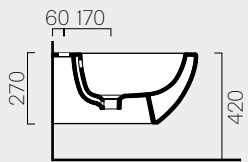

Wc e Bidet

Wc and Bidet

55

55x38
771211

p. 236
Kg 22

Wc sospeso. Sistema di scarico
"Save Water" 4,5 litri.

Wall hung Wc. "Save Water" 4.5 lt
flushing.

55

55x38
7765111

p. 236
Kg 14,5

Bidet sospeso monoforo.

Wall hung Bidet one taphole.

51

51x38
771011

p. 236
Kg 18,5

Wc sospeso. Sistema di scarico
"Save Water" 4,5 litri.