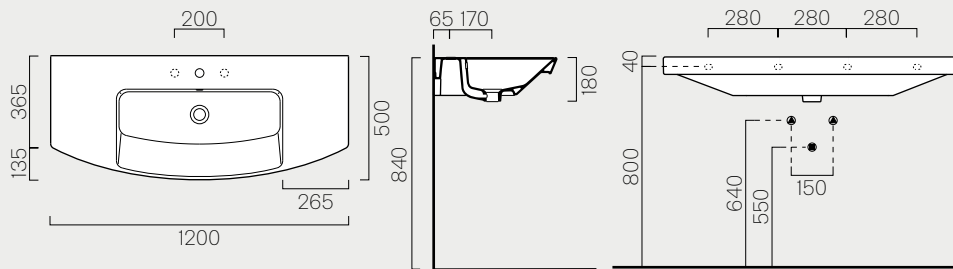

Modo 120x50
Lavabo / Washbasin

Modo 53x38
Wc-Bidet

Modo 190x95
Vasca/Bathtub

Modelo 120x50
Lavabo / Washbasin

Lavabi

Washbasins

120

120x50
7724111 p. 232
Kg 28,5
Lt 11

Lavabo con foro troppopieno monoforo, predisposto per rubinetteria triforo. Installazione a sospensione, appoggio o ad incasso.

Washbasin with overflow, one tap-hole prearranged for three tap-hole fittings. Wall-hung, countertop or built-in installation.

100

100x50
7723111 p. 232
Kg 25,5
Lt 9,5

Lavabo con foro troppopieno monoforo, predisposto per rubinetteria triforo. Installazione a sospensione, appoggio o ad incasso.

Washbasin with overflow, one tap-hole prearranged for three tap-hole fittings. Wall-hung, countertop or built-in installation.