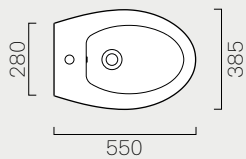

Wc e Bidet

Wc and Bidet

55

55x38
771211

p. 236
Kg 22

Wc sospeso. Sistema di scarico
"Save Water" 4,5 litri.

Wall hung Wc. "Save Water" 4.5 lt
flushing.

55

55x38
7765111

p. 236
Kg 14,5

Bidet sospeso monoforo.

Wall hung Bidet one taphole.

51

51x38
771011

p. 236
Kg 18,5

Wc sospeso. Sistema di scarico
"Save Water" 4,5 litri.