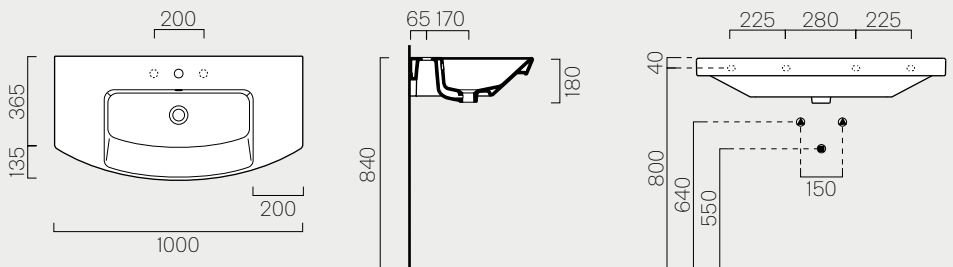

Modo 120x50
Lavabo / Washbasin

Modo 53x38
Wc-Bidet

Modo 190x95
Vasca/Bathtub

Modelo 120x50
Lavabo / Washbasin

Lavabi

Washbasins

120

120x50
7724111 p. 232
Kg 28,5
Lt 11

Lavabo con foro troppopieno monoforo, predisposto per rubinetteria triforo. Installazione a sospensione, appoggio o ad incasso.

Washbasin with overflow, one tap-hole prearranged for three tap-hole fittings. Wall-hung, countertop or built-in installation.

100

100x50
7723111 p. 232
Kg 25,5
Lt 9,5

Lavabo con foro troppopieno monoforo, predisposto per rubinetteria triforo. Installazione a sospensione, appoggio o ad incasso.

Washbasin with overflow, one tap-hole prearranged for three tap-hole fittings. Wall-hung, countertop or built-in installation.