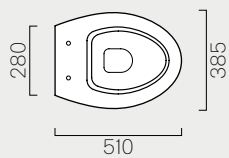

Wc e Bidet

Wc and Bidet

55

55x38
771211

p. 236
Kg 22

Wc sospeso. Sistema di scarico
"Save Water" 4,5 litri.

Wall hung Wc. "Save Water" 4.5 lt
flushing.

55

55x38
7765111

p. 236
Kg 14,5

Bidet sospeso monoforo.

Wall hung Bidet one taphole.

51

51x38
771011

p. 236
Kg 18,5

Wc sospeso. Sistema di scarico
"Save Water" 4,5 litri.