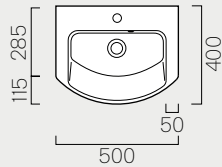

50

p. 234

50x40

Kg 10,8

7785111

Lt 5

Lavabo con foro troppopieno monoforo. Installazione a sospensione, appoggio o ad incasso.

Washbasin with overflow, one tap-hole. Wall-hung, countertop or built-in installation.

Wc e Bidet

Wc and Bidet

55

55x38
771211

p. 236
Kg 22

Wc sospeso. Sistema di scarico
"Save Water" 4,5 litri.

Wall hung Wc. "Save Water" 4.5 lt
flushing.

55

55x38
7765111

p. 236
Kg 14,5

Bidet sospeso monoforo.

Wall hung Bidet one taphole.

51

51x38
771011

p. 236
Kg 18,5

Wc sospeso. Sistema di scarico
"Save Water" 4,5 litri.