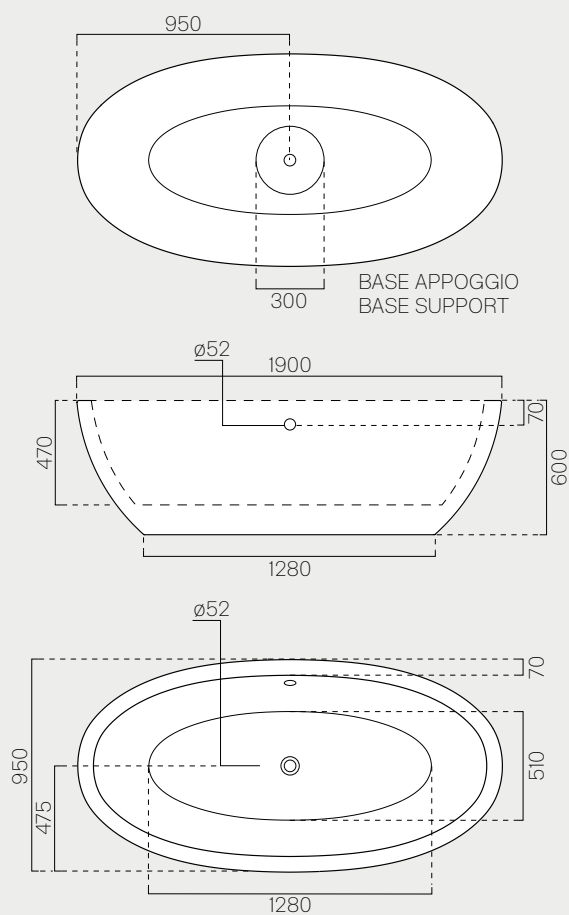

Vasca Bathtub

190

190x95

p. 240

VAT95

Kg 80

Vasca in acrilico completa di sifone
e piletta con chiusura a scatto.

Acrylic bathtub including siphon and
drain with snap closure.