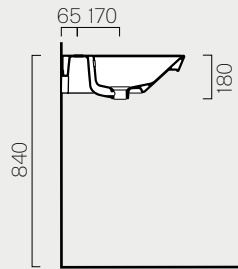

65

p. 234

65x50

Kg 17,5

7732111

Lt 8,5

Lavabo con foro troppopieno monoforo, predisposto per rubinetteria triforo. Installazione a sospensione, appoggio o ad incasso.

Washbasin with overflow, one tap-hole prearranged for three tap-hole fittings. Wall-hung, countertop or built-in installation.

50

p. 234

50x40

Kg 10,8

7785111

Lt 5

Lavabo con foro troppopieno monoforo. Installazione a sospensione, appoggio o ad incasso.

Washbasin with overflow, one tap-hole. Wall-hung, countertop or built-in installation.

Wc e Bidet

Wc and Bidet

55

55x38
771211

p. 236
Kg 22

Wc sospeso. Sistema di scarico
"Save Water" 4,5 litri.

Wall hung Wc. "Save Water" 4.5 lt
flushing.

55

55x38
7765111

p. 236
Kg 14,5

Bidet sospeso monoforo.

Wall hung Bidet one taphole.

51

51x38
771011

p. 236
Kg 18,5

Wc sospeso. Sistema di scarico
"Save Water" 4,5 litri.