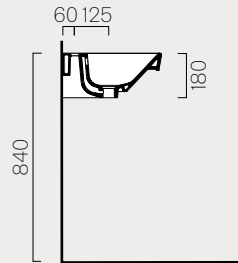

65

p. 234

65x50

Kg 17,5

7732111

Lt 8,5

Lavabo con foro troppopieno monoforo, predisposto per rubinetteria triforo. Installazione a sospensione, appoggio o ad incasso.

Washbasin with overflow, one tap-hole prearranged for three tap-hole fittings. Wall-hung, countertop or built-in installation.

50

p. 234

50x40

Kg 10,8

7785111

Lt 5

Lavabo con foro troppopieno monoforo. Installazione a sospensione, appoggio o ad incasso.

Washbasin with overflow, one tap-hole. Wall-hung, countertop or built-in installation.

Wc e Bidet

Wc and Bidet

55

55x38
771211

p. 236
Kg 22

Wc sospeso. Sistema di scarico
"Save Water" 4,5 litri.

Wall hung Wc. "Save Water" 4.5 lt
flushing.

55

55x38
7765111

p. 236
Kg 14,5

Bidet sospeso monoforo.

Wall hung Bidet one taphole.

51

51x38
771011

p. 236
Kg 18,5

Wc sospeso. Sistema di scarico
"Save Water" 4,5 litri.