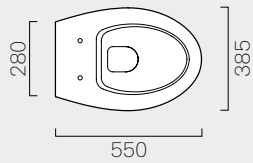

50

p. 234

50x40

Kg 10,8

7785111

Lt 5

Lavabo con foro troppopieno monoforo. Installazione a sospensione, appoggio o ad incasso.

Washbasin with overflow, one tap-hole. Wall-hung, countertop or built-in installation.

Wc e Bidet

Wc and Bidet

55

55x38
771211

p. 236
Kg 22

Wc sospeso. Sistema di scarico
"Save Water" 4,5 litri.

Wall hung Wc. "Save Water" 4.5 lt
flushing.

55