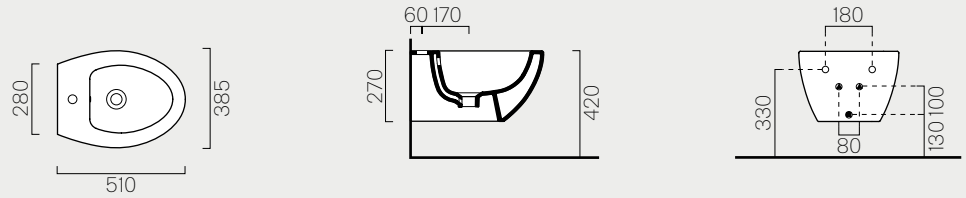

55x38
7765111

p. 236
Kg 14,5

Bidet sospeso monoforo.

Wall hung Bidet one taphole.

51

51x38
771011

p. 236
Kg 18,5

Wc sospeso. Sistema di scarico
"Save Water" 4,5 litri.

Wall hung Wc. "Save Water" 4.5 lt
flushing.

51

p. 236
Kg 14,2

51x38
7760111

Bidet sospeso monoforo.

Wall hung Bidet one taphole.

53

p. 238
Kg 27,4