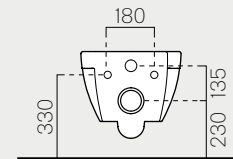

Wc e Bidet

Wc and Bidet

55

55x38
771211

p. 236
Kg 22

Wc sospeso. Sistema di scarico
"Save Water" 4,5 litri.

Wall hung Wc. "Save Water" 4.5 lt
flushing.

55

55x38
7765111

p. 236
Kg 14,5

Bidet sospeso monoforo.

Wall hung Bidet one taphole.

51

51x38
771011

p. 236
Kg 18,5

Wc sospeso. Sistema di scarico
"Save Water" 4,5 litri.