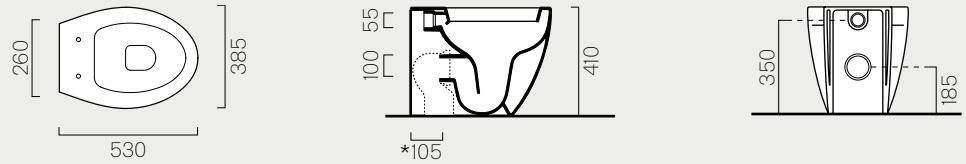

55x38
7765111

p. 236
Kg 14,5

Bidet sospeso monoforo.

Wall hung Bidet one taphole.

51

51x38
771011

p. 236
Kg 18,5

Wc sospeso. Sistema di scarico
"Save Water" 4,5 litri.

Wall hung Wc. "Save Water" 4.5 lt
flushing.

51

p. 236
Kg 14,2

51x38
7760111

Bidet sospeso monoforo.

Wall hung Bidet one taphole.

53

p. 238
Kg 27,4

53x38
771311

Wc con scarico a parete trasformabile a pavimento tramite curva tecnica. Sistema di scarico "Save Water" 4,5 litri.

Wc with horizontal outlet convertible to floor outlet through a technical curve. "Save Water" 4.5 lt flushing.