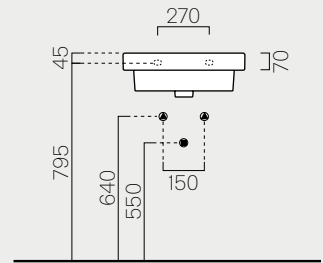

65

p. 234

65x50

Kg 17,5

7732111

Lt 8,5

Lavabo con foro troppopieno monoforo, predisposto per rubinetteria triforo. Installazione a sospensione, appoggio o ad incasso.

Washbasin with overflow, one tap-hole prearranged for three tap-hole fittings. Wall-hung, countertop or built-in installation.

50

p. 234

50x40

Kg 10,8

7785111

Lt 5

Lavabo con foro troppopieno monoforo. Installazione a sospensione, appoggio o ad incasso.

Washbasin with overflow, one tap-hole. Wall-hung, countertop or built-in installation.

Wc e Bidet

Wc and Bidet

55

55x38
771211

p. 236
Kg 22

Wc sospeso. Sistema di scarico
"Save Water" 4,5 litri.

Wall hung Wc. "Save Water" 4.5 lt
flushing.

55

55x38
7765111

p. 236
Kg 14,5

Bidet sospeso monoforo.

Wall hung Bidet one taphole.

51

51x38
771011

p. 236
Kg 18,5

Wc sospeso. Sistema di scarico
"Save Water" 4,5 litri.