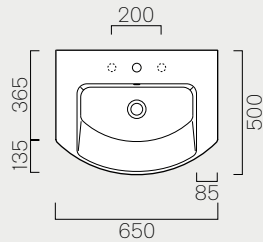

65

p. 234

65x50

Kg 17,5

7732111

Lt 8,5

Lavabo con foro troppopieno monoforo, predisposto per rubinetteria triforo. Installazione a sospensione, appoggio o ad incasso.

Washbasin with overflow, one tap-hole prearranged for three tap-hole fittings. Wall-hung, countertop or built-in installation.

50

p. 234

50x40

Kg 10,8

7785111

Lt 5

Lavabo con foro troppopieno monoforo. Installazione a sospensione, appoggio o ad incasso.

Washbasin with overflow, one tap-hole. Wall-hung, countertop or built-in installation.

Wc e Bidet

Wc and Bidet

55

55x38
771211

p. 236
Kg 22

Wc sospeso. Sistema di scarico
"Save Water" 4,5 litri.

Wall hung Wc. "Save Water" 4.5 lt
flushing.

55