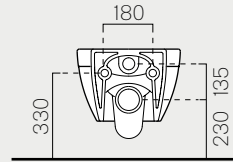

50

p. 234

50x40

Kg 10,8

7785111

Lt 5

Lavabo con foro troppopieno monoforo. Installazione a sospensione, appoggio o ad incasso.

Washbasin with overflow, one tap-hole. Wall-hung, countertop or built-in installation.

Wc e Bidet

Wc and Bidet

55

55x38
771211

p. 236
Kg 22

Wc sospeso. Sistema di scarico
"Save Water" 4,5 litri.

Wall hung Wc. "Save Water" 4.5 lt
flushing.

55