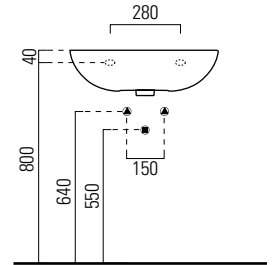

lavabo 58x45

cod: **MCITY3011**

Kg: **14,1**

LAVABO con foro troppopieno monoforo, predisposto per rubinetteria triforo. Installazione a sospensione, su colonna o su colonna sospesa.

WASHBASIN with overflow, one taphole, prearranged for three tapholes fittings. Wall-hung, on pedestal or on wall-hung pedestal installation.