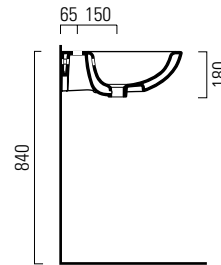

lavabo 58x45

cod: **MCITY3011**

Kg: **14,1**

LAVABO con foro troppopieno monoforo, predisposto per rubinetteria triforo. Installazione a sospensione, su colonna o su colonna sospesa.

WASHBASIN with overflow, one taphole, prearranged for three tapholes fittings. Wall-hung, on pedestal or on wall-hung pedestal installation.