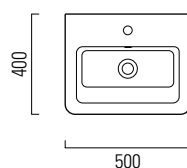

lavabo 50x40

cod: MCITY8311

Kg: 13

LAVABO con foro troppopieno monoforo. Installazione a sospensione o ad incasso.

WASHBASIN with overflow, one taphole fittings. Wall-hung or built-in installation.