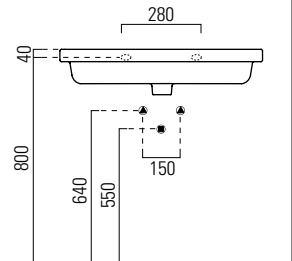

lavabo 80x45

cod: MCITY3611

Kg: 19

LAVABO con foro troppopieno monoforo, predisposto per rubinetteria triforo. Installazione a sospensione o ad incasso.

WASHBASIN with overflow, one taphole prearranged for three taphole fittings. Wall-hung or built-in installation.