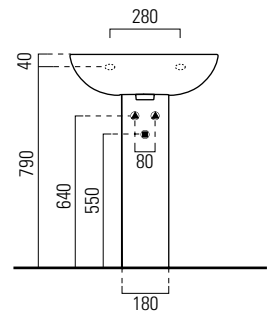

cod: **807411**

Kg: **12,4**

COLONNA
PEDESTAL

cod: **807111**

Kg: **7,2**

COLONNA SOSPESA
WALL-HUNG PEDESTAL

lavabo 80x45

cod: MCITY3611