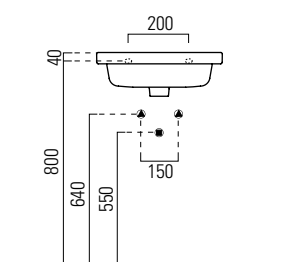

lavabo 50x40

cod: MCITY8311

Kg: 13

LAVABO con foro troppopieno monoforo. Installazione a sospensione o ad incasso.

WASHBASIN with overflow, one taphole fittings. Wall-hung or built-in installation.