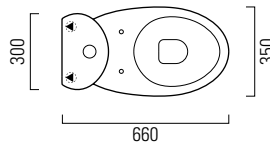

wc.monoblocco 64x48

cod: MCITY1711

Kg: 27

WC MONOBLOCCO con scarico a parete trasformabile a pavimento tramite curva.

CLOSE COUPLED WC with horizontal outlet convertible to floor outlet through a technical curve.