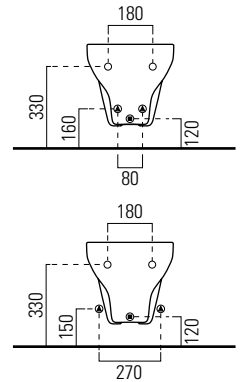

WC with floor outlet.

wc 52x35

cod: MCITY1111

Kg: 23,4

WC con scarico a parete.

WC with horizontal outlet.

bidet 52x35

cod: MCITY6211

Kg: 19

BIDET monoforo.

BIDET one taphole.

wc.sospeso 53x35

cod: MCITY1811

Kg: 17,6

WC sospeso.

Wall-hung WC.

bidet.sospeso 53x35

cod: MCITY6411

Kg: 14,5

BIDET sospeso, monoforo.

Wall-hung BIDET one taphole.

wc.monoblocco 64x48

cod: MCITY1711

Kg: 27