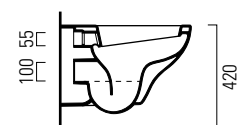

WC with floor outlet.

wc 52x35

cod: MCITY1111

Kg: 23,4

WC con scarico a parete.

WC with horizontal outlet.

bidet 52x35

cod: MCITY6211

Kg: 19

BIDET monoforo.

BIDET one taphole.

wc.sospeso 53x35

cod: MCITY1811

Kg: 17,6

WC sospeso.

Wall-hung WC.