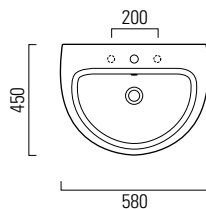

lavabo 58x45

cod: **MCITY3011**

Kg: **14,1**

LAVABO con foro troppopieno monoforo, predisposto per rubinetteria triforo. Installazione a sospensione, su colonna o su colonna sospesa.

WASHBASIN with overflow, one taphole, prearranged for three tapholes fittings. Wall-hung, on pedestal or on wall-hung pedestal installation.