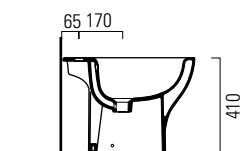

bidet 52x35

cod: MCITY6211

Kg: 19

BIDET monoforo.

BIDET one taphole.