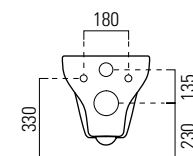

WC with floor outlet.

wc 52x35

cod: MCITY1111

Kg: 23,4

WC con scarico a parete.

WC with horizontal outlet.

bidet 52x35

cod: MCITY6211

Kg: 19

BIDET monoforo.

BIDET one taphole.

wc.sospeso 53x35

cod: MCITY1811

Kg: 17,6

WC sospeso.

Wall-hung WC.