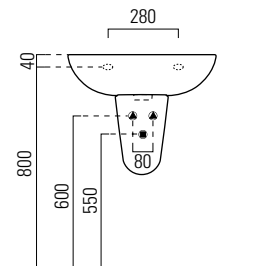

cod: **807411**

Kg: **12,4**

COLONNA
PEDESTAL

cod: **807111**

Kg: **7,2**

COLONNA SOSPESA
WALL-HUNG PEDESTAL

lavabo 80x45

cod: MCITY3611