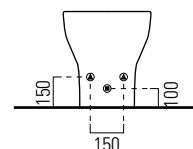

bidet 52x35

cod: MCITY6211

Kg: 19

BIDET monoforo.

BIDET one taphole.