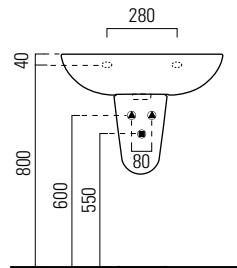

cod: **807411**

Kg: **12,4**

COLONNA
PEDESTAL

cod: **807111**

Kg: **7,2**

COLONNA SOSPESA
WALL-HUNG PEDESTAL

lavabo 58x45

cod: **MCITY3011**