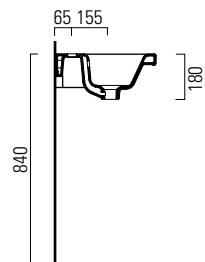

lavabo 50x40

cod: MCITY8311

Kg: 13

LAVABO con foro troppopieno monoforo. Installazione a sospensione o ad incasso.

WASHBASIN with overflow, one taphole fittings. Wall-hung or built-in installation.