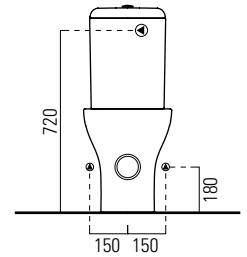

wc.monoblocco 64x48

cod: MCITY1711

Kg: 27

WC MONOBLOCCO con scarico a parete trasformabile a pavimento tramite curva.

CLOSE COUPLED WC with horizontal outlet convertible to floor outlet through a technical curve.