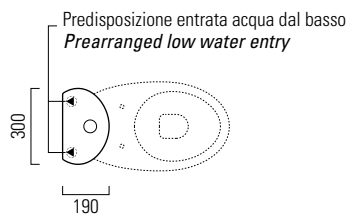

WC MONOBLOCCO con scarico a parete trasformabile a pavimento tramite curva.

CLOSE COUPLED WC with horizontal outlet convertible to floor outlet through a technical curve.

cassetta monoblocco

cod: MCITY8111

Kg: 10

CASSETTA MONOBLOCCO

MONOBLOC CISTERN

Entrata acqua dal retro Ø50
Back water entr Ø50

CITY

01/10

Coordinamento

Coordination