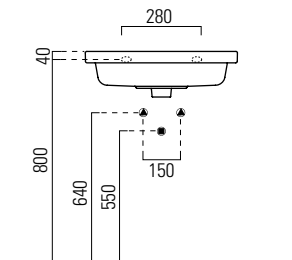

lavabo 60x45

cod: MCITY8211

Kg: 15

LAVABO con foro troppopieno monoforo, predisposto per rubinetteria triforo. Installazione a sospensione, ad incasso, su colonna o su colonna sospesa.

WASHBASIN with overflow, one taphole, prearranged for three tapholes fittings. Wall-hung, built-in, on pedestal or on wall-hung pedestal installation.