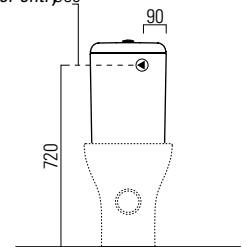

WC MONOBLOCCO con scarico a parete trasformabile a pavimento tramite curva.

CLOSE COUPLED WC with horizontal outlet convertible to floor outlet through a technical curve.

cassetta monoblocco

cod: MCITY8111

Kg: 10

CASSETTA MONOBLOCCO

MONOBLOC CISTERN

Entrata acqua dal retro Ø50
Back water entr Ø50

CITY

01/10

Coordinamento

Coordination