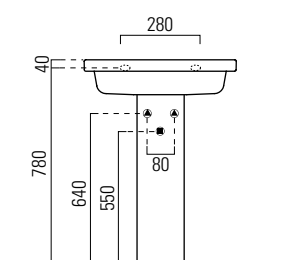

cod: 807411

Kg: 12,4

COLONNA
PEDESTAL

cod: 807111

Kg: 7,2

COLONNA SOSPESA
WALL-HUNG PEDESTAL

lavabo 50x40

cod: MCITY8311