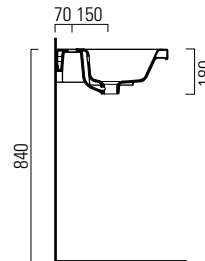

lavabo 80x45

cod: MCITY3611

Kg: 19

LAVABO con foro troppopieno monoforo, predisposto per rubinetteria triforo. Installazione a sospensione o ad incasso.

WASHBASIN with overflow, one taphole prearranged for three taphole fittings. Wall-hung or built-in installation.