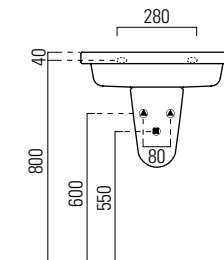

cod: 807411

Kg: 12,4

COLONNA
PEDESTAL

cod: 807111

Kg: 7,2

COLONNA SOSPESA
WALL-HUNG PEDESTAL

lavabo 50x40

cod: MCITY8311

Kg: 13

LAVABO con foro troppopieno monoforo. Installazione a sospensione o ad incasso.

WASHBASIN with overflow, one taphole fittings. Wall-hung or built-in installation.

wc 52x35

cod: MCITY1011

Kg: 23,4

WC con scarico a pavimento.