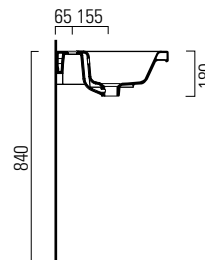

lavabo 60x45

cod: MCITY8211

Kg: 15

LAVABO con foro troppopieno monoforo, predisposto per rubinetteria triforo. Installazione a sospensione, ad incasso, su colonna o su colonna sospesa.

WASHBASIN with overflow, one taphole, prearranged for three tapholes fittings. Wall-hung, built-in, on pedestal or on wall-hung pedestal installation.