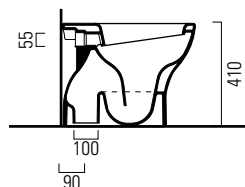

Kg: 13

LAVABO con foro troppopieno monoforo. Installazione a sospensione o ad incasso.

WASHBASIN with overflow, one taphole fittings. Wall-hung or built-in installation.

wc 52x35

cod: MCITY1011

Kg: 23,4

WC con scarico a pavimento.

WC with floor outlet.

wc 52x35

cod: MCITY1111

Kg: 23,4

WC con scarico a parete.

WC with horizontal outlet.

bidet 52x35

cod: MCITY6211