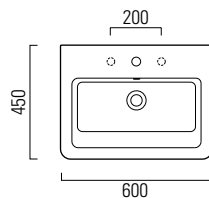

lavabo 60x45

cod: MCITY8211

Kg: 15

LAVABO con foro troppopieno monoforo, predisposto per rubinetteria triforo. Installazione a sospensione, ad incasso, su colonna o su colonna sospesa.

WASHBASIN with overflow, one taphole, prearranged for three tapholes fittings. Wall-hung, built-in, on pedestal or on wall-hung pedestal installation.