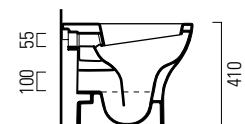

WC with floor outlet.

wc 52x35

cod: MCITY1111

Kg: 23,4

WC con scarico a parete.

WC with horizontal outlet.

bidet 52x35

cod: MCITY6211