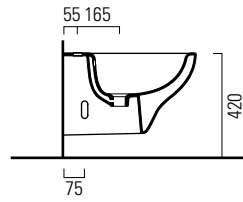

WC with floor outlet.

wc 52x35

cod: MCITY1111

Kg: 23,4

WC con scarico a parete.

WC with horizontal outlet.

bidet 52x35

cod: MCITY6211

Kg: 19

BIDET monoforo.

BIDET one taphole.

wc.sospeso 53x35

cod: MCITY1811

Kg: 17,6

WC sospeso.

Wall-hung WC.

bidet.sospeso 53x35

cod: MCITY6411

Kg: 14,5

BIDET sospeso, monoforo.

Wall-hung BIDET one taphole.

wc.monoblocco 64x48

cod: MCITY1711

Kg: 27