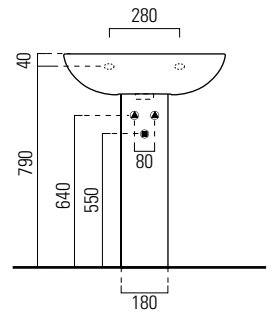

cod: **807411**

Kg: **12,4**

COLONNA
PEDESTAL

cod: **807111**

Kg: **7,2**

COLONNA SOSPESA
WALL-HUNG PEDESTAL

lavabo 58x45

cod: **MCITY3011**