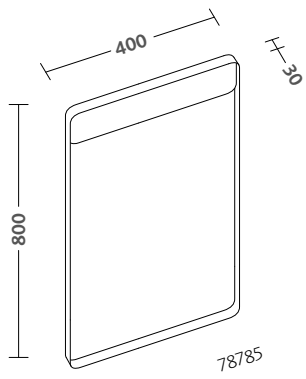

**contenitore sospeso verticale bianco
lucido (78780-083)**

**white high gloss wall hung vertical
cabinet (78780-083)**