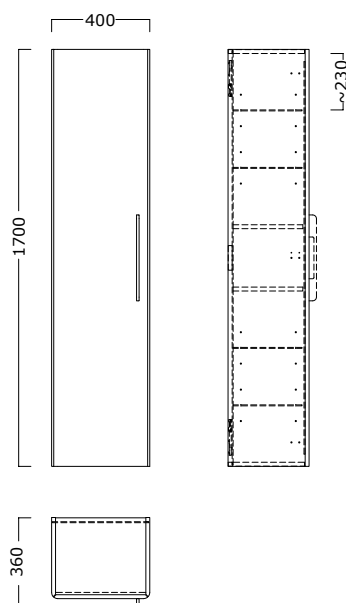

wall hung cabinet for washbasin 100
complete with drawer with slow closing.
to combine with washbasin 78100

code	description
78775	wall hung cabinet 90 for washbasin 100