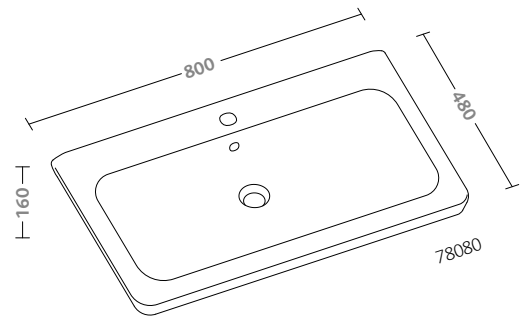

mobile sospeso 90 grigio fango lucido
(78775-096)
lavabo 100 (78100)

mud grey high gloss wall hung
cabinet 90 (78775-096)
washbasin 100 (78100)