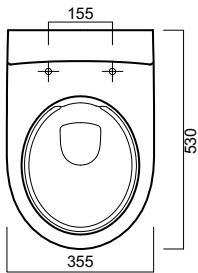

180

vaso sospeso RIMFREE® completo di sedile

vaso a cacciata senza brida con scarico a parete (p). sedile in termoindurente. kit di fissaggio a parete incluso. funziona con 6 litri. abbinabile a modulo sanitario Universal. peso kg ca. 22

codice	descrizione
78355	vaso sospeso RIMFREE® con sedile
78356	vaso sospeso RIMFREE® con sedile con chiusura ammortizzata

RIMFREE® wall hung water closet with seat

horizontal outlet (h) washdown bowl with no rim. duroplast seat. wall fixing kit included. to combine with Universal prewall. 6 liters flushing. approx. weight kg 22

code	description
78355	RIMFREE® wall hung water closet with seat
78356	RIMFREE® wall hung water closet with seat with soft close mechanism