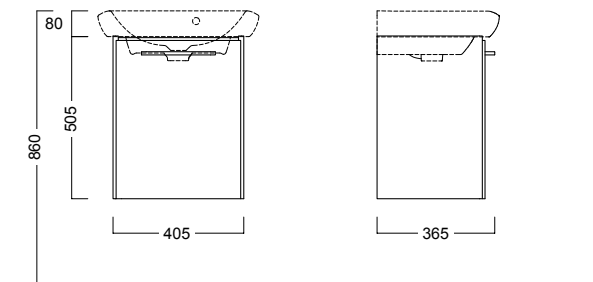

mobile sospeso per lavabo 50
con anta reversibile con chiusura rallentata. da abbinare a lavabo 78050

codice	descrizione
78770	mobile sospeso 40 per lavabo 50

wall hung cabinet for washbasin 50
with reversible door with slow closing. to combine with washbasin 78050

code	description
78770	wall hung cabinet 40 for washbasin 50