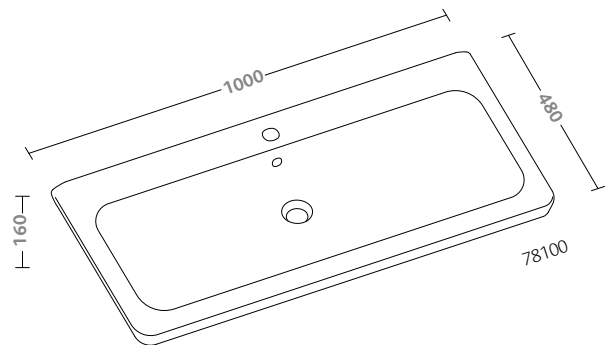

mobile sospeso 90 grigio fango lucido
(78775-096)
lavabo 100 (78100)

mud grey high gloss wall hung
cabinet 90 (78775-096)
washbasin 100 (78100)