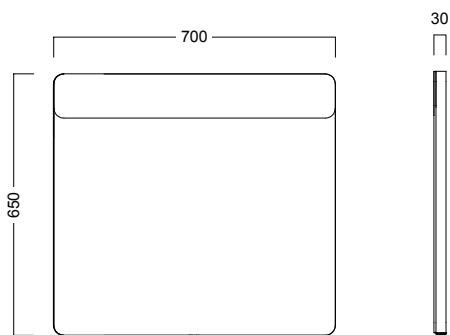

specchio 70

specchio con illuminazione a led

codice	descrizione
78787	specchio 70x65