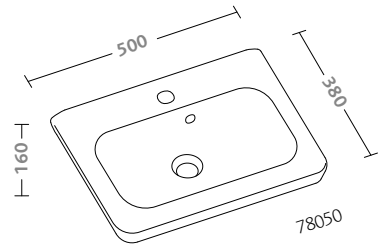

mobile sospeso 90 grigio fango lucido
(78775-096)
lavabo 100 (78100)

mud grey high gloss wall hung
cabinet 90 (78775-096)
washbasin 100 (78100)