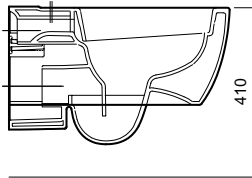

180

vaso sospeso RIMFREE® completo di sedile

vaso a cacciata senza brida con scarico a parete (p). sedile in termoindurente. kit di fissaggio a parete incluso. funziona con 6 litri. abbinabile a modulo sanitario Universal. peso kg ca. 22

codice	descrizione
78355	vaso sospeso RIMFREE® con sedile
78356	vaso sospeso RIMFREE® con sedile con chiusura ammortizzata

RIMFREE® wall hung water closet with seat

horizontal outlet (h) washdown bowl with no rim. duroplast seat. wall fixing kit included. to combine with Universal prewall. 6 liters flushing. approx. weight kg 22

code	description
78355	RIMFREE® wall hung water closet with seat
78356	RIMFREE® wall hung water closet with seat with soft close mechanism