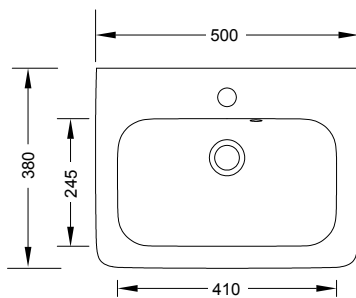

lavabo 50

disponibile per rubinetteria monoforo. fissaggio a parete con bulloni. abbinabile a mobile 78770. peso kg ca. 14

codice	descrizione
78050	lavabo 50

washbasin 50

available with one tap-hole. wall fixing by bolts. to combine with furniture 78770. approx. weight kg 14

code	description
78050	washbasin 50

lavabo 60

disponibile per rubinetteria monoforo. fissaggio a parete con bulloni. abbinabile a mobile 78771. peso kg ca. 21

codice	descrizione
78060	lavabo 60

washbasin 60

available with one tap-hole. wall fixing by bolts. to combine with furniture 78771. approx. weight kg 21

code	description
78060	washbasin 60