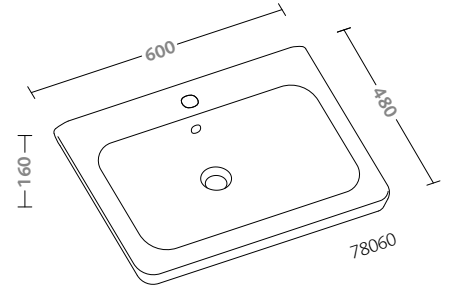

mobile sospeso 90 grigio fango lucido
(78775-096)
lavabo 100 (78100)

mud grey high gloss wall hung
cabinet 90 (78775-096)
washbasin 100 (78100)