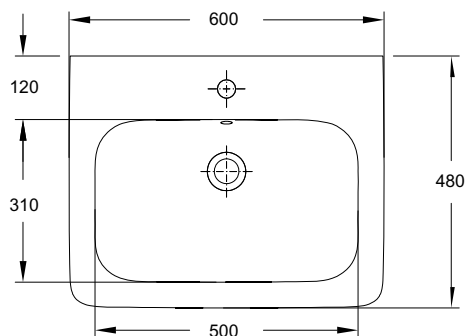

lavabo 50

disponibile per rubinetteria monoforo. fissaggio a parete con bulloni. abbinabile a mobile 78770. peso kg ca. 14

codice	descrizione
78050	lavabo 50

washbasin 50

available with one tap-hole. wall fixing by bolts. to combine with furniture 78770. approx. weight kg 14

code	description
78050	washbasin 50

lavabo 60

disponibile per rubinetteria monoforo. fissaggio a parete con bulloni. abbinabile a mobile 78771. peso kg ca. 21

codice	descrizione
78060	lavabo 60

washbasin 60

available with one tap-hole. wall fixing by bolts. to combine with furniture 78771. approx. weight kg 21

code	description
78060	washbasin 60