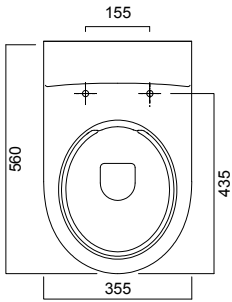

vaso RIMFREE® completo di sedile

vaso a cacciata senza brida con scarico multi (s/p). sedile in termoindurente. installazione a filo parete con l'apposito raccordo plastico. kit di fissaggio incluso. funziona con 4 litri. abbinabile a modulo sanitario Universal. peso kg ca. 27

codice	descrizione
78365	vaso RIMFREE® con sedile
78366	vaso RIMFREE® con sedile con chiusura ammortizzata

RIMFREE® water closet with seat

multi outlet (v/h) washdown bowl with no rim. duroplast seat. for back to wall installation with plastic pipe. fixing kit included. 4 litres flushing. to combine with Universal prewall. approx. weight kg 27

code	description
78365	RIMFREE® water closet with seat
78366	RIMFREE® water closet with seat with soft close mechanism