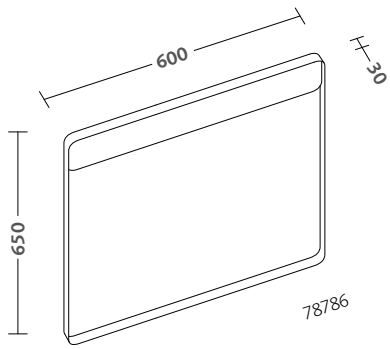

**contenitore sospeso verticale bianco
lucido (78780-083)**

**white high gloss wall hung vertical
cabinet (78780-083)**