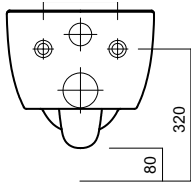

180

vaso sospeso RIMFREE® completo di sedile

vaso a cacciata senza brida con scarico a parete (p). sedile in termoindurente. kit di fissaggio a parete incluso. funziona con 6 litri. abbinabile a modulo sanitario Universal. peso kg ca. 22

codice	descrizione
78355	vaso sospeso RIMFREE® con sedile
78356	vaso sospeso RIMFREE® con sedile con chiusura ammortizzata

RIMFREE® wall hung water closet with seat

horizontal outlet (h) washdown bowl with no rim. duroplast seat. wall fixing kit included. to combine with Universal prewall. 6 liters flushing. approx. weight kg 22

code	description
78355	RIMFREE® wall hung water closet with seat
78356	RIMFREE® wall hung water closet with seat with soft close mechanism