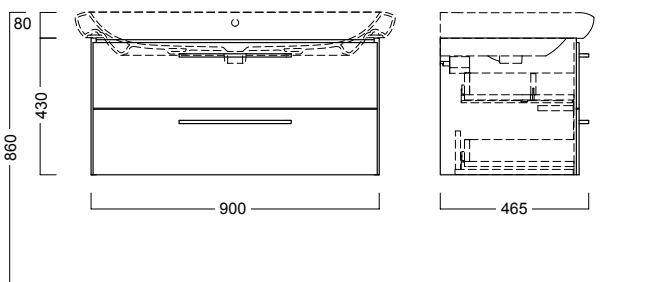

mobile sospeso per lavabo 100
completo di due cassettoni con chiusura rallentata.
da abbinare a lavabo 78100

codice	descrizione
78776	mobile sospeso 90 per lavabo 100

wall hung cabinet for washbasin 100
complete with two drawers with slow closing.
to combine with washbasin 78100

code	description
78776	wall hung cabinet 90 for washbasin 100