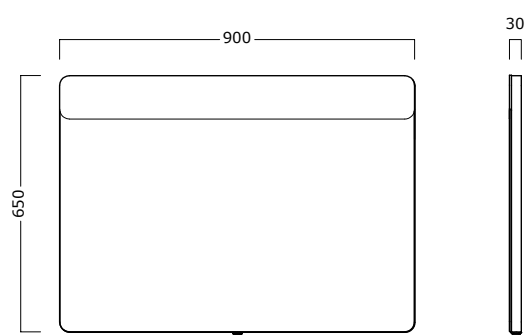

mirror 60
led illuminated mirror
code description
78786 mirror 60x65

specchio 70

specchio con illuminazione a led

codice	descrizione
78787	specchio 70x65

specchio 90

specchio con illuminazione a led

codice	descrizione
78788	specchio 90x65