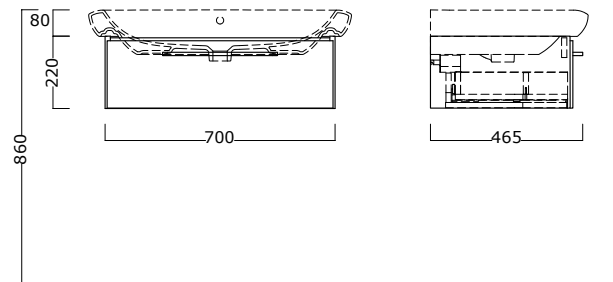

mobile sospeso per lavabo 80
completo di cassettone con chiusura rallentata.
da abbinare a lavabo 78080

codice	descrizione
78773	mobile sospeso 70 per lavabo 80

wall hung cabinet for washbasin 80
complete with drawer with slow closing.
to combine with washbasin 78080

code	description
78773	wall hung cabinet 70 for washbasin 80