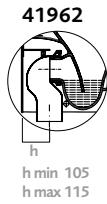

vaso RIMFREE® completo di sedile

vaso a cacciata senza brida con scarico multi (s/p). sedile in termoindurente. installazione a filo parete con l'apposito raccordo plastico. kit di fissaggio incluso. funziona con 4 litri. abbinabile a modulo sanitario Universal. peso kg ca. 27

codice	descrizione
78365	vaso RIMFREE® con sedile
78366	vaso RIMFREE® con sedile con chiusura ammortizzata

RIMFREE® water closet with seat

multi outlet (v/h) washdown bowl with no rim. duroplast seat. for back to wall installation with plastic pipe. fixing kit included. 4 litres flushing. to combine with Universal prewall. approx. weight kg 27

code	description
78365	RIMFREE® water closet with seat
78366	RIMFREE® water closet with seat with soft close mechanism