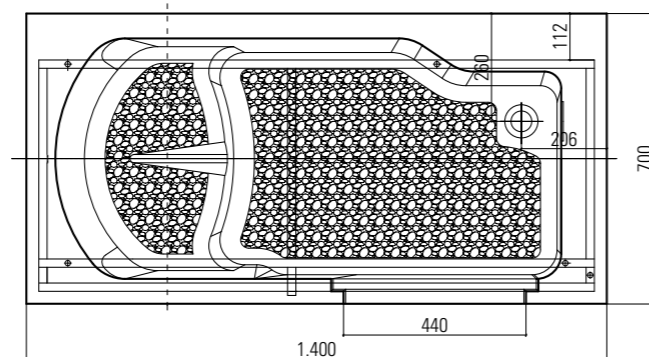

Struttura in gel-coat su vetroresina con telaio portante in acciaio inox aisi304 e piedini regolabili.
Capacità (max teorica) : lt 250
Completa di colonna vasca con troppopieno 1"1/2 e piletta Ø70 mm.

Struttura in gel-coat su vetroresina con telaio portante in acciaio inox aisi304 e piedini regolabili.
Capacità (max teorica) : lt 280
Completa di colonna vasca con troppopieno 1"1/2 e piletta Ø70 mm.

OASI1400. La più grande del programma Oasi 2011, per soddisfare le esigenze di chi necessita di una funzionale e spaziosa vasca e che è dotato di spazi adeguati in bagno. La porta che apre verso l'interno, oltre che far guadagnare spazio al di fuori, evita definitivamente l'apertura casuale con vasca piena d'acqua e perdite. Esteticamente piacevole, con la porta che ben si mimetizza nel pannello frontale e la maniglia di chiusura interna. Particolarmente studiati il sistema antiscivolo della seduta e della pedana e la rubinetteria "made in Italy". Design, sicurezza e ampie dimensioni sono le sue principali caratteristiche.

Struttura in gel-coat su vetroresina con telaio portante in acciaio inox aisi304 e piedini regolabili.
Capacità (max teorica) : lt 380
Completa di colonna vasca con troppopieno 1"1/2 e piletta Ø70 mm.