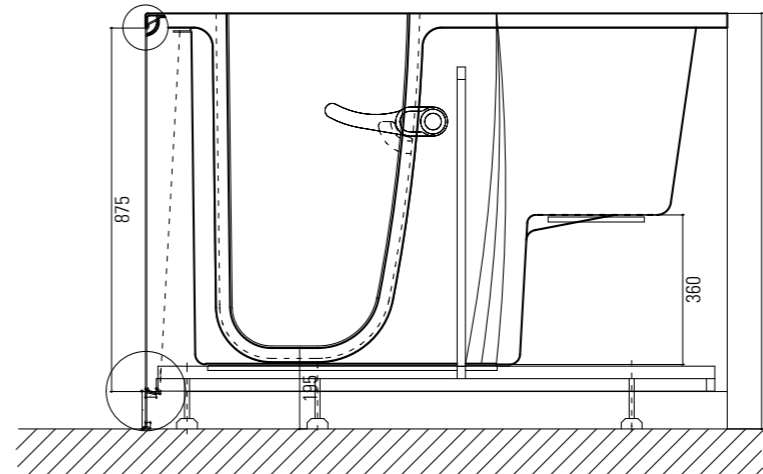

H936/01 1400x700XH1000 P.SX

CON TELAIO AUTOPORTANTE E RUBINETTERIA
(porta sx - seduta dx - maniglia int)