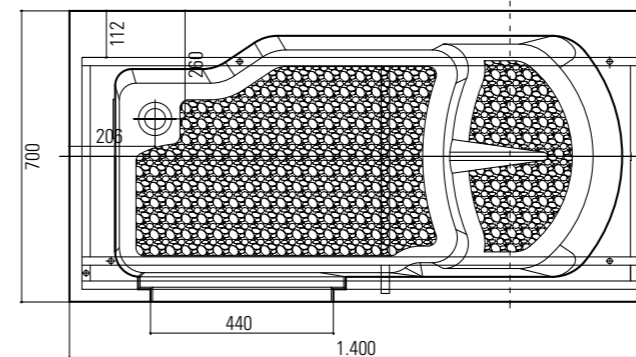

H936/01 1400x700XH1000 P.SX

CON TELAIO AUTOPORTANTE E RUBINETTERIA
(porta sx - seduta dx - maniglia int)