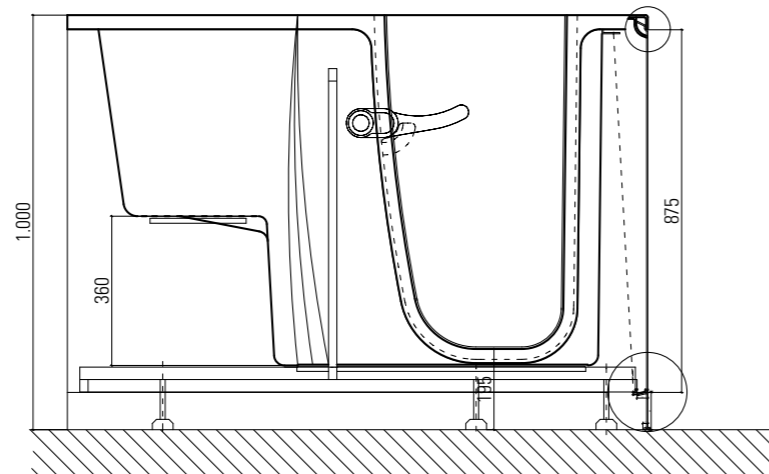

Struttura in gel-coat su vetroresina con telaio portante in acciaio inox aisi304 e piedini regolabili.
Capacità (max teorica) : lt 250
Completa di colonna vasca con troppopieno 1"1/2 e piletta Ø70 mm.

Struttura in gel-coat su vetroresina con telaio portante in acciaio inox aisi304 e piedini regolabili.
Capacità (max teorica) : lt 280
Completa di colonna vasca con troppopieno 1"1/2 e piletta Ø70 mm.

OASI1400. La più grande del programma Oasi 2011, per soddisfare le esigenze di chi necessita di una funzionale e spaziosa vasca e che è dotato di spazi adeguati in bagno. La porta che apre verso l'interno, oltre che far guadagnare spazio al di fuori, evita definitivamente l'apertura casuale con vasca piena d'acqua e perdite. Esteticamente piacevole, con la porta che ben si mimetizza nel pannello frontale e la maniglia di chiusura interna. Particolarmente studiati il sistema antiscivolo della seduta e della pedana e la rubinetteria "made in Italy". Design, sicurezza e ampie dimensioni sono le sue principali caratteristiche.

Struttura in gel-coat su vetroresina con telaio portante in acciaio inox aisi304 e piedini regolabili.
Capacità (max teorica) : lt 380
Completa di colonna vasca con troppopieno 1"1/2 e piletta Ø70 mm.