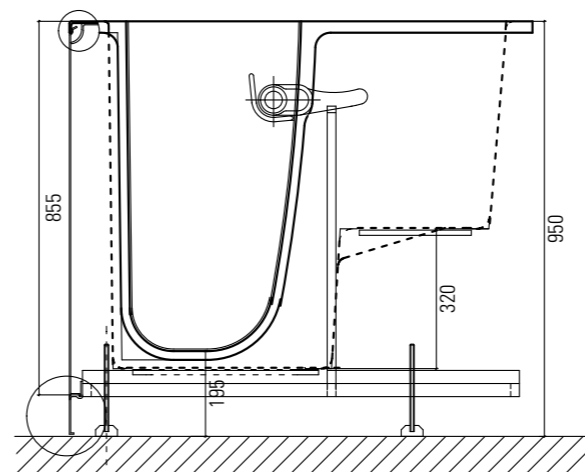

H916/01 1060x660XH950 P.SX

CON TELAIO AUTOPORTANTE E RUBINETTERIA
(porta sx - seduta dx - maniglia ext)