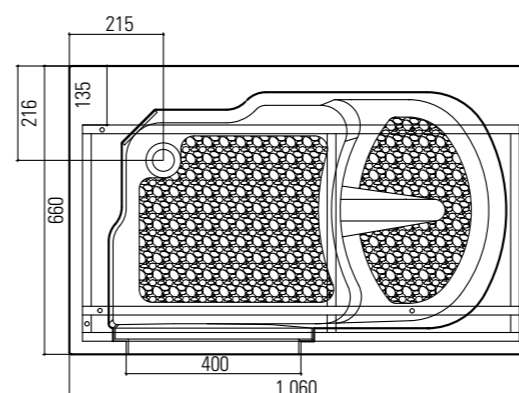

H916/01 1060x660XH950 P.SX

CON TELAIO AUTOPORTANTE E RUBINETTERIA
(porta sx - seduta dx - maniglia ext)