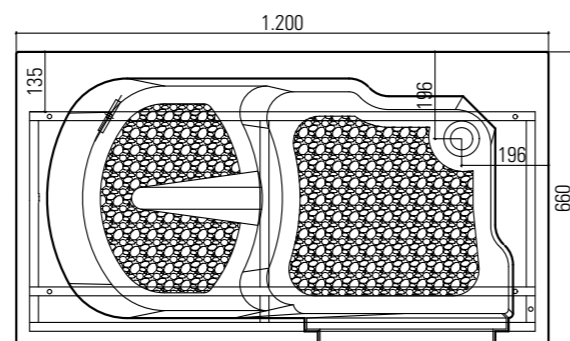

H915/01 1060x660XH950 P.DX

CON TELAIO AUTOPORTANTE E RUBINETTERIA
(porta dx - seduta sx - maniglia ext)

OASI1060. La più piccola del programma Oasi 2011, idonea per essere installata anche a ridosso di un sanitario per soddisfare le esigenze di chi necessita di una comoda vasca ma che ha uno spazio ridotto in bagno. La porta che apre verso l'interno, oltre che far guadagnare spazio al di fuori, evita definitivamente l'apertura casuale con vasca piena d'acqua e perdite. Con la maniglia di chiusura esterna si aumenta ulteriormente lo spazio interno. Particolarmente studiati il sistema antiscivolo della seduta e della pedana e la rubinetteria "made in Italy". Funzionalità, sicurezza e minime dimensioni sono le sue peculiarità.

Struttura in gel-coat su vetroresina con telaio portante in acciaio inox aisi304 e piedini regolabili.
Capacità (max teorica) : lt 250
Completa di colonna vasca con troppopieno 1"1/2 e piletta Ø70 mm.

H916/01 1060x660XH950 P.SX

CON TELAIO AUTOPORTANTE E RUBINETTERIA
(porta sx - seduta dx - maniglia ext)

H925/01 1200x660XH950 P.DX

CON TELAIO AUTOPORTANTE E RUBINETTERIA
(porta dx - seduta sx - maniglia int)

Struttura in gel-coat su vetroresina con telaio portante in acciaio inox aisi304 e piedini regolabili.
Capacità (max teorica) : lt 280
Completa di colonna vasca con troppopieno 1"1/2 e piletta Ø70 mm.