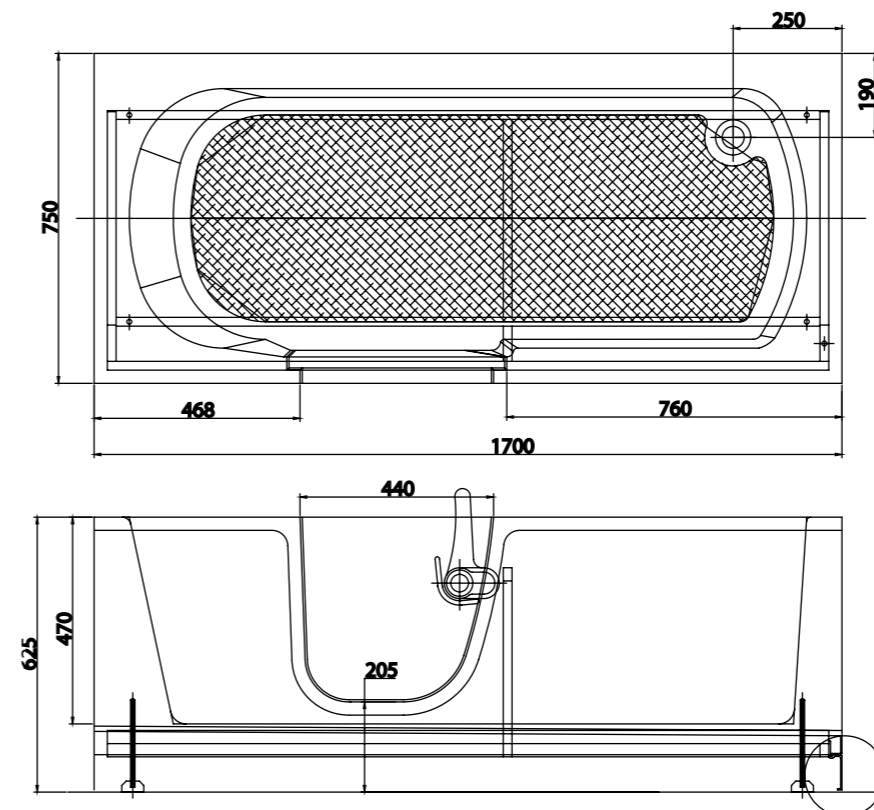

Struttura in gel-coat su vetroresina con telaio portante in acciaio inox aisi304 e piedini regolabili.
Capacità (max teorica) : lt 350
Completa di colonna vasca con troppopieno 1"1/2 e piletta Ø70 mm.

H956/01 1700x750XH625 scarico DX

VASCA DOCCIA OASI
CON TELAIO AUTOPORTANTE
(scarico DX - maniglia est) esclusa rubinetteria

D0359/99 1400x680

PARETE DOCCIA OASI
APERTURA INTERNA (REVERSIBILE)

H956/01 1350x680

PARETE DOCCIA OASI PRESTIGE
APERTURA 180°

GOMAN S.r.l.
Via Maestri del lavoro, 8
Castiglione delle Stiviere
46043 - Mantova - **Italy**

Tel. +39.0376.671780
Fax +39.0376.671286

Per la gamma completa dei prodotti Goman
richiedere Il catalogo generale a **info@goman.it**