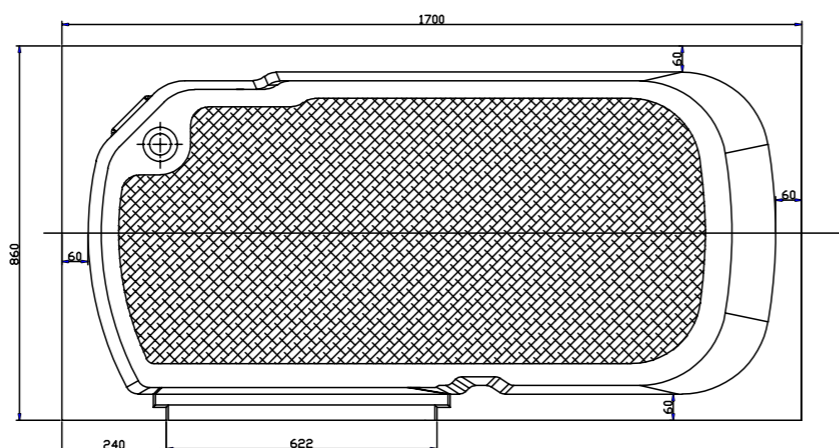

H959/01 1700x750XH625 P.SX € 5.400.00

VASCA MAXI CON TELAIO AUTOPORTANTE
(porta sx - maniglia est) esclusa rubinetteria

OASI MAXI. La più grande del programma Oasi 2011, per chi necessita di una funzionale e polivalente vasca di dimensioni importanti. La grande porta che apre verso l'interno, oltre che far guadagnare spazio al di fuori, evita definitivamente l'apertura casuale con vasca piena d'acqua e perdite. Con la maniglia di chiusura esterna si aumenta ulteriormente lo spazio interno. Particolarmente studiato il sistema antiscivolo di tutto il fondo pedana. Sicurezza, versatilità e facilità di utilizzo sono le sue qualità.

Struttura in gel-coat su vetroresina con telaio portante in acciaio inox aisi304 e piedini regolabili.

Capacità (max teorica) : lt **400**

Completa di colonna vasca con troppopieno 1"1/2 e piletta Ø70 mm.

OPTIONAL

H975/01 Prezzo a richiesta

POGGIA TESTA IN GEL POLIURETANICO CON VENTOSA