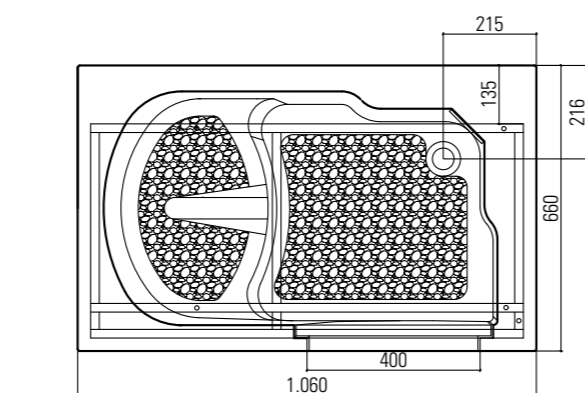

H915/01 1060x660XH950 P.DX

CON TELAIO AUTOPORTANTE E RUBINETTERIA
(porta dx - seduta sx - maniglia ext)

OASI1060. La più piccola del programma Oasi 2011, idonea per essere installata anche a ridosso di un sanitario per soddisfare le esigenze di chi necessita di una comoda vasca ma che ha uno spazio ridotto in bagno. La porta che apre verso l'interno, oltre che far guadagnare spazio al di fuori, evita definitivamente l'apertura casuale con vasca piena d'acqua e perdite. Con la maniglia di chiusura esterna si aumenta ulteriormente lo spazio interno. Particolarmente studiati il sistema antiscivolo della seduta e della pedana e la rubinetteria "made in Italy". Funzionalità, sicurezza e minime dimensioni sono le sue peculiarità.

Struttura in gel-coat su vetroresina con telaio portante in acciaio inox aisi304 e piedini regolabili.
Capacità (max teorica) : lt 250
Completa di colonna vasca con troppopieno 1"1/2 e piletta Ø70 mm.

Struttura in gel-coat su vetroresina con telaio portante in acciaio inox aisi304 e piedini regolabili.
Capacità (max teorica) : lt 280
Completa di colonna vasca con troppopieno 1"1/2 e piletta Ø70 mm.

Struttura in gel-coat su vetroresina con telaio portante in acciaio inox aisi304 e piedini regolabili.
Capacità (max teorica) : lt 380
Completa di colonna vasca con troppopieno 1"1/2 e piletta Ø70 mm.