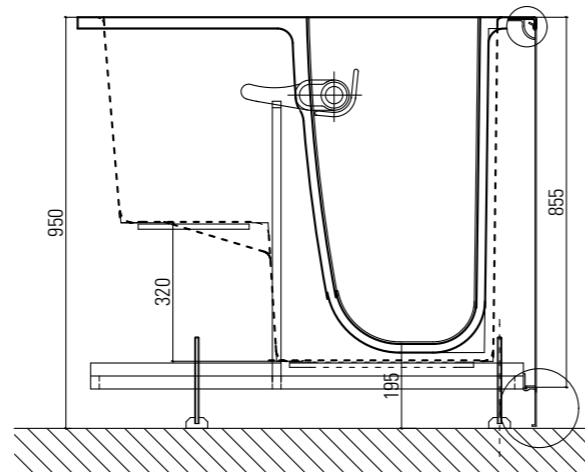

H915/01 1060x660XH950 P.DX

CON TELAIO AUTOPORTANTE E RUBINETTERIA
(porta dx - seduta sx - maniglia ext)

OASI1060. La più piccola del programma Oasi 2011, idonea per essere installata anche a ridosso di un sanitario per soddisfare le esigenze di chi necessita di una comoda vasca ma che ha uno spazio ridotto in bagno. La porta che apre verso l'interno, oltre che far guadagnare spazio al di fuori, evita definitivamente l'apertura casuale con vasca piena d'acqua e perdite. Con la maniglia di chiusura esterna si aumenta ulteriormente lo spazio interno. Particolarmente studiati il sistema antiscivolo della seduta e della pedana e la rubinetteria "made in Italy". Funzionalità, sicurezza e minime dimensioni sono le sue peculiarità.

Struttura in gel-coat su vetroresina con telaio portante in acciaio inox aisi304 e piedini regolabili.
Capacità (max teorica) : lt 250
Completa di colonna vasca con troppopieno 1"1/2 e piletta Ø70 mm.

Struttura in gel-coat su vetroresina con telaio portante in acciaio inox aisi304 e piedini regolabili.
Capacità (max teorica) : lt 280
Completa di colonna vasca con troppopieno 1"1/2 e piletta Ø70 mm.

Struttura in gel-coat su vetroresina con telaio portante in acciaio inox aisi304 e piedini regolabili.
Capacità (max teorica) : lt 380
Completa di colonna vasca con troppopieno 1"1/2 e piletta Ø70 mm.