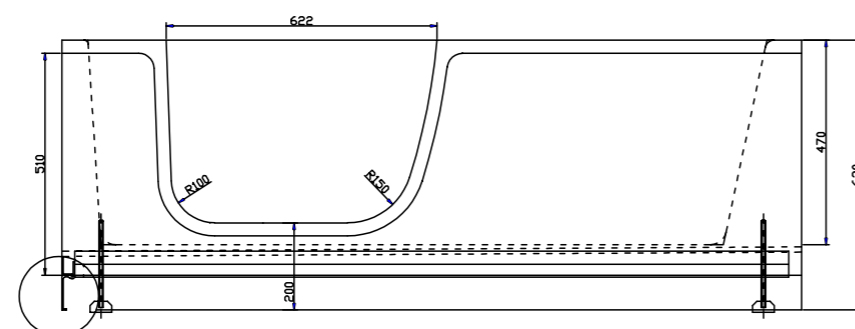

H959/01 1700x750XH625 P.SX € 5.400.00

VASCA MAXI CON TELAIO AUTOPORTANTE
(porta sx - maniglia est) esclusa rubinetteria

OASI MAXI. La più grande del programma Oasi 2011, per chi necessita di una funzionale e polivalente vasca di dimensioni importanti. La grande porta che apre verso l'interno, oltre che far guadagnare spazio al di fuori, evita definitivamente l'apertura casuale con vasca piena d'acqua e perdite. Con la maniglia di chiusura esterna si aumenta ulteriormente lo spazio interno. Particolarmente studiato il sistema antiscivolo di tutto il fondo pedana. Sicurezza, versatilità e facilità di utilizzo sono le sue qualità.

Struttura in gel-coat su vetroresina con telaio portante in acciaio inox aisi304 e piedini regolabili.

Capacità (max teorica) : lt **400**

Completa di colonna vasca con troppopieno 1"1/2 e piletta Ø70 mm.

OPTIONAL

H975/01 Prezzo a richiesta

POGGIA TESTA IN GEL POLIURETANICO CON VENTOSA