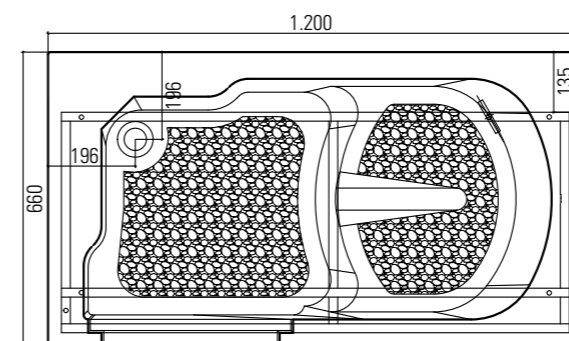

H926/01 1200x660XH950 P.SX

CON TELAIO AUTOPORTANTE E RUBINETTERIA
(porta sx - seduta dx - maniglia int)