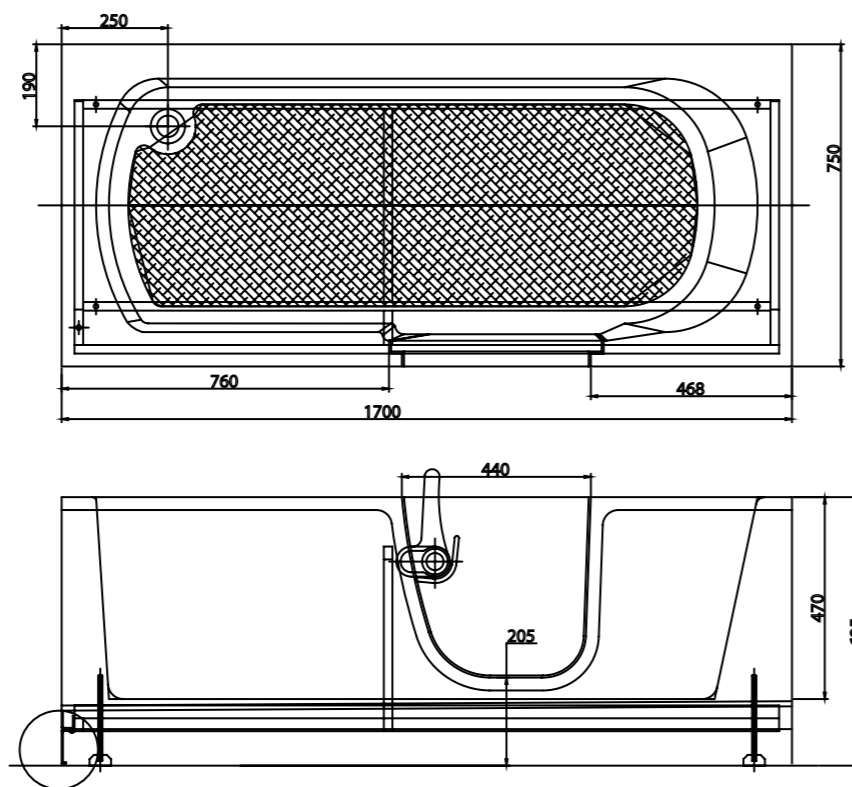

Struttura in gel-coat su vetroresina con telaio portante in acciaio inox aisi304 e piedini regolabili.
Capacità (max teorica) : lt 350
Completa di colonna vasca con troppopieno 1"1/2 e piletta Ø70 mm.

H956/01 1700x750XH625 scarico DX

VASCA DOCCIA OASI
CON TELAIO AUTOPORTANTE
(scarico DX - maniglia est) esclusa rubinetteria

D0359/99 1400x680

PARETE DOCCIA OASI
APERTURA INTERNA (REVERSIBILE)

H956/01 1350x680