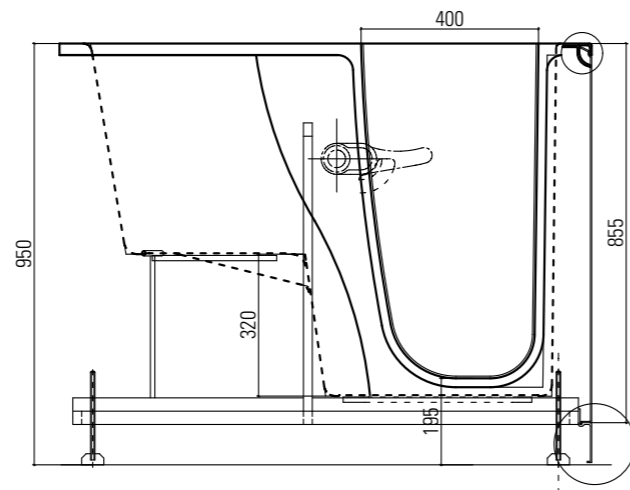

Struttura in gel-coat su vetroresina con telaio portante in acciaio inox aisi304 e piedini regolabili.
Capacità (max teorica) : lt 250
Completa di colonna vasca con troppopieno 1"1/2 e piletta Ø70 mm.

Struttura in gel-coat su vetroresina con telaio portante in acciaio inox aisi304 e piedini regolabili.
Capacità (max teorica) : lt 280
Completa di colonna vasca con troppopieno 1"1/2 e piletta Ø70 mm.