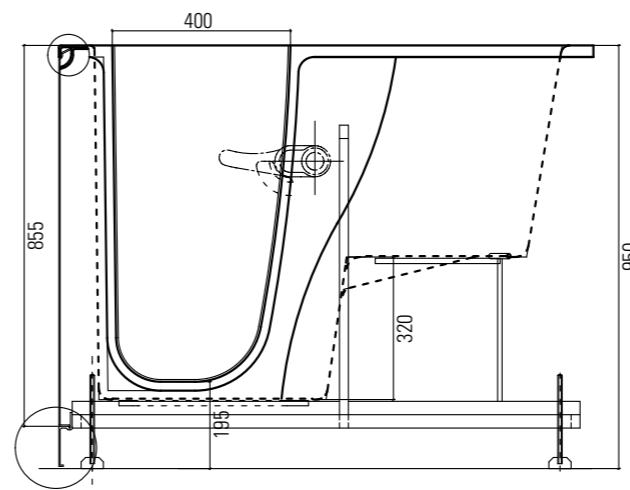

H926/01 1200x660XH950 P.SX

CON TELAIO AUTOPORTANTE E RUBINETTERIA
(porta sx - seduta dx - maniglia int)