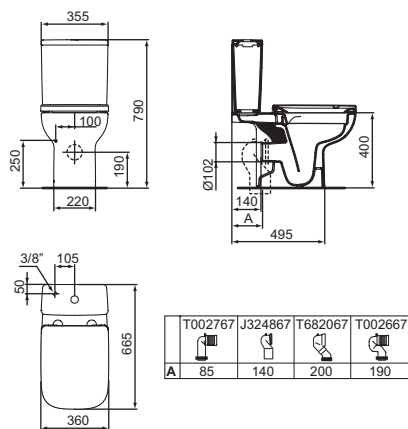

## VASO PER CASSETTA

MODELLO	CODICE
Vaso per cassetta **	T452701
Cassetta con batteria double flush	T472301

- Scarico a 4,5/3 litri
- Tecnologia di scarico RimLS+
- Da abbinare alla cassetta T472301
- Abbinabile al sedile avvolgente a chiusura normale T453001 oppure rallentata T453101, da ordinare separatamente
- Abbinabile al sedile slim a chiusura normale T481201 oppure rallentata T481201, da ordinare separatamente