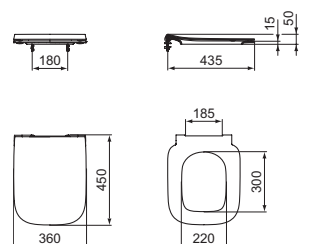

VASO PER CASSETTA

MODELLO	CODICE
Vaso per cassetta **	T452701
Cassetta con batteria double flush	T472301

- Scarico a 4,5/3 litri
- Tecnologia di scarico RimLS+
- Da abbinare alla cassetta T472301
- Abbinabile al sedile avvolgente a chiusura normale T453001 oppure rallentata T453101, da ordinare separatamente
- Abbinabile al sedile slim a chiusura normale T481201 oppure rallentata T481201, da ordinare separatamente

SEDILE

MODELLO	CODICE
Sedile con cerniere in metallo	T453001
Sedile con cerniere in metallo a chiusura rallentata	T453101

- Sistema di sgancio rapido nella versione rallentata
- Sistema di sgancio con brugola nella versione normale
- Sedili abbinabili ai vasi sospesi T452301, T468001, al vaso filo parete T452501, T463101 e al vaso con cassetta T452701

SEDILE SLIM

MODELLO	CODICE
Sedile slim con cerniere in metallo **	T481201
Sedile slim con cerniere in metallo a chiusura rallentata **	T481301

- Sistema di sgancio rapido nella versione rallentata
- Sistema di sgancio con brugola nella versione normale
- Sedili abbinabili ai vasi sospesi T452301, T468001, al vaso filo parete T452501, T463101 e al vaso con cassetta T452701

VASO A TERRA

MODELLO	CODICE
Vaso scarico a pavimento "S" non UNI	T467201

- Scarico a 4,5/3 litri
- Abbinabile al sedile T467801, da ordinare separatamente

VASO A TERRA

MODELLO	CODICE
Vaso scarico a parete "P"	T467301

- Scarico a 4,5/3 litri
- Abbinabile ai sedili T467801 e T467901, da acquistare separatamente

BIDET A TERRA

MODELLO	CODICE
Bidet a terra	T467401

- Troppopieno standard
- Foro rubinetteria

SEDILE

MODELLO	CODICE
Sedile con cerniere in metallo	T467801
Sedile con cerniere in metallo a chiusura rallentata	T467901