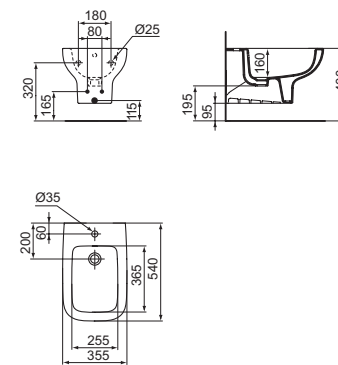

VASO SOSPESO

MODELLO	CODICE
Vaso sospeso	T452301

- Scarico a 4/2,6 litri
- Tecnologia di scarico RimLS+
- Abbinabile al sedile avvolgente a chiusura normale T453001 oppure rallentata T453101, da ordinare separatamente
- Abbinabile al sedile slim a chiusura normale T481201 oppure rallentata T481301, da ordinare separatamente
- Da abbinare al bidet T452401

VASO SOSPESO 180-230

MODELLO	CODICE
Vaso sospeso con fissaggi a muro variabili 180-230 mm	T468001

- Scarico a 4/2,6 litri
- Tecnologia di scarico RimLS+
- Fori per il fissaggio a muro con interasse variabile da 180 mm a 230 mm per l'installazione del vaso su precedenti installazioni di vasi Ala
- Abbinabile al sedile avvolgente a chiusura normale T453001 oppure rallentata T453101, da ordinare separatamente
- Abbinabile al sedile slim a chiusura normale T481201 oppure rallentata T481301, da ordinare separatamente
- Da abbinare al bidet T468101

BIDET SOSPESO

MODELLO	CODICE
Bidet sospeso	T452401

- Troppopieno standard
- Foro rubinetteria

BIDET SOSPESO 180-230

MODELLO	CODICE
Bidet sospeso con fissaggi a muro variabili 180-230 mm	T468101

- Troppopieno standard
- Foro rubinetteria
- Fori per il fissaggio a muro con interasse variabile da 180 mm a 230 mm per l'installazione del bidet su precedenti installazioni di bidet Ala

Scarico 4 litri

RimLS+

VASO A TERRA FILO PARETE

MODELLO	CODICE
Vaso a terra filo parete	T452501

- Scarico a 4/2,6 litri
- Tecnologia di scarico RimLS+
- Abbinabile al sedile avvolgente a chiusura normale T453001 oppure rallentata T453101, da ordinare separatamente
- Abbinabile al sedile slim a chiusura normale T481201 oppure rallentata T481301, da ordinare separatamente

J324867	T682067	T002667
A 100	165	150

BIDET A TERRA FILO PARETE

MODELLO	CODICE
Bidet a terra filo parete	T452601