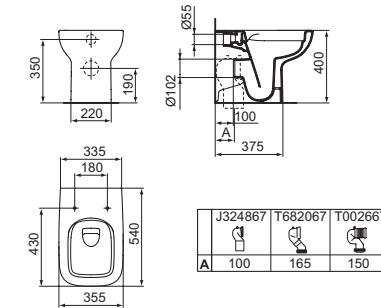

Scarico 4 litri

RimLS+

VASO A TERRA FILO PARETE

MODELLO	CODICE
Vaso a terra filo parete	T452501

- Scarico a 4/2,6 litri
- Tecnologia di scarico RimLS+
- Abbinabile al sedile avvolgente a chiusura normale T453001 oppure rallentata T453101, da ordinare separatamente
- Abbinabile al sedile slim a chiusura normale T481201 oppure rallentata T481301, da ordinare separatamente