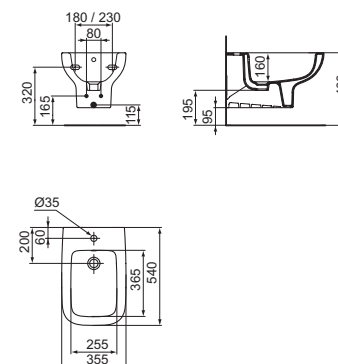

BIDET SOSPESO

MODELLO	CODICE
Bidet sospeso	T452401

- Troppopieno standard
- Foro rubinetteria

BIDET SOSPESO 180-230

MODELLO	CODICE
Bidet sospeso con fissaggi a muro variabili 180-230 mm	T468101

- Troppopieno standard
- Foro rubinetteria
- Fori per il fissaggio a muro con interasse variabile da 180 mm a 230 mm per l'installazione del bidet su precedenti installazioni di bidet Ala