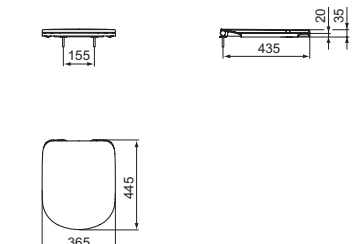

SEDILE

MODELLO	CODICE
Sedile con cerniere in metallo	T467801
Sedile con cerniere in metallo a chiusura rallentata	T467901

- Il sedile T467801 è abbinabile ai vasi a terra T467201, T467301
- Il sedile T467901 è abbinabile al vaso a terra T467301