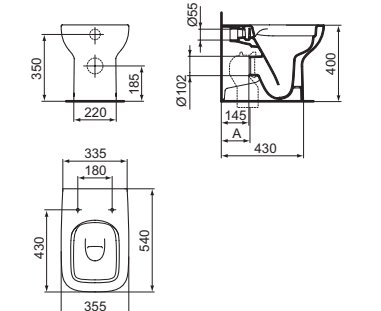

T002767	J324867	J324867	T002667	T682067
A 50-90	125-140	105/160	160-190	210