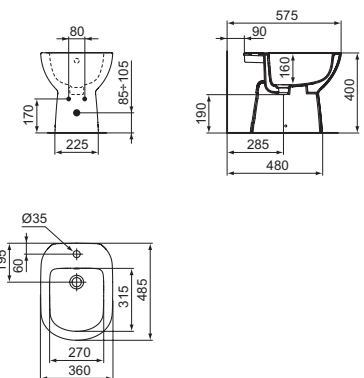

VASO PER CASSETTA

MODELLO	CODICE
Vaso per cassetta **	T452701
Cassetta con batteria double flush	T472301

- Scarico a 4,5/3 litri
- Tecnologia di scarico RimLS+
- Da abbinare alla cassetta T472301
- Abbinabile al sedile avvolgente a chiusura normale T453001 oppure rallentata T453101, da ordinare separatamente
- Abbinabile al sedile slim a chiusura normale T481201 oppure rallentata T481201, da ordinare separatamente

SEDILE

MODELLO	CODICE
Sedile con cerniere in metallo	T453001
Sedile con cerniere in metallo a chiusura rallentata	T453101

- Sistema di sgancio rapido nella versione rallentata
- Sistema di sgancio con brugola nella versione normale
- Sedili abbinabili ai vasi sospesi T452301, T468001, al vaso filo parete T452501, T463101 e al vaso con cassetta T452701

SEDILE SLIM

MODELLO	CODICE
Sedile slim con cerniere in metallo **	T481201
Sedile slim con cerniere in metallo a chiusura rallentata **	T481301

- Sistema di sgancio rapido nella versione rallentata
- Sistema di sgancio con brugola nella versione normale
- Sedili abbinabili ai vasi sospesi T452301, T468001, al vaso filo parete T452501, T463101 e al vaso con cassetta T452701

VASO A TERRA

MODELLO	CODICE
Vaso scarico a pavimento "S" non UNI	T467201

- Scarico a 4,5/3 litri
- Abbinabile al sedile T467801, da ordinare separatamente

VASO A TERRA

MODELLO	CODICE
Vaso scarico a parete "P"	T467301

- Scarico a 4,5/3 litri
- Abbinabile ai sedili T467801 e T467901, da acquistare separatamente

BIDET A TERRA

MODELLO	CODICE
Bidet a terra	T467401

- Troppopieno standard
- Foro rubinetteria

SEDILE

MODELLO	CODICE
Sedile con cerniere in metallo	T467801
Sedile con cerniere in metallo a chiusura rallentata	T467901