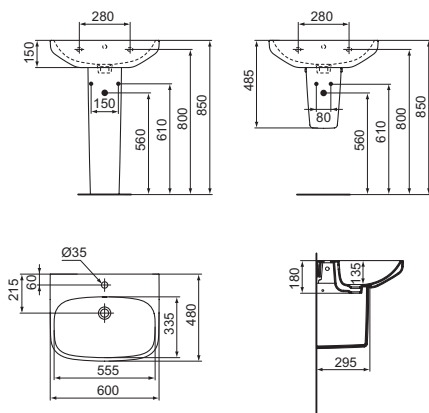

- Foro rubinetteria
- Troppopieno
- Installazione a parete
- Il lavabo può essere installato con la colonna o la semicolonna

LAVABO 600 MM

MODELLO	CODICE
Lavabo 600 mm	T451101
Colonna	T451801
Semicolonna	T451901

- Foro rubinetteria
- Troppopieno
- Installazione a parete
- Il lavabo può essere installato con la colonna o la semicolonna

LAVABO 550 MM

MODELLO	CODICE
Lavabo 550 mm	T451201
Colonna	T451801
Semicolonna	T451901