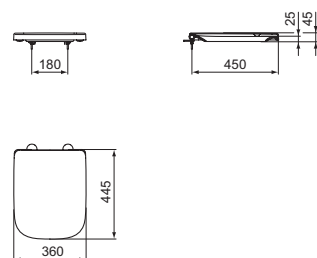

VASO PER CASSETTA

MODELLO	CODICE
Vaso per cassetta **	T452701
Cassetta con batteria double flush	T472301

- Scarico a 4,5/3 litri
- Tecnologia di scarico RimLS+
- Da abbinare alla cassetta T472301
- Abbinabile al sedile avvolgente a chiusura normale T453001 oppure rallentata T453101, da ordinare separatamente
- Abbinabile al sedile slim a chiusura normale T481201 oppure rallentata T481201, da ordinare separatamente

SEDILE

MODELLO	CODICE
Sedile con cerniere in metallo	T453001
Sedile con cerniere in metallo a chiusura rallentata	T453101

- Sistema di sgancio rapido nella versione rallentata
- Sistema di sgancio con brugola nella versione normale
- Sedili abbinabili ai vasi sospesi T452301, T468001, al vaso filo parete T452501, T463101 e al vaso con cassetta T452701

SEDILE SLIM

MODELLO	CODICE
Sedile slim con cerniere in metallo **	T481201
Sedile slim con cerniere in metallo a chiusura rallentata **	T481301

- Sistema di sgancio rapido nella versione rallentata
- Sistema di sgancio con brugola nella versione normale
- Sedili abbinabili ai vasi sospesi T452301, T468001, al vaso filo parete T452501, T463101 e al vaso con cassetta T452701

VASO A TERRA

MODELLO	CODICE
Vaso scarico a pavimento "S" non UNI	T467201

- Scarico a 4,5/3 litri
- Abbinabile al sedile T467801, da ordinare separatamente

VASO A TERRA

MODELLO	CODICE
Vaso scarico a parete "P"	T467301

- Scarico a 4,5/3 litri
- Abbinabile ai sedili T467801 e T467901, da acquistare separatamente

BIDET A TERRA

MODELLO	CODICE
Bidet a terra	T467401

- Troppopieno standard
- Foro rubinetteria

SEDILE

MODELLO	CODICE
Sedile con cerniere in metallo	T467801
Sedile con cerniere in metallo a chiusura rallentata	T467901