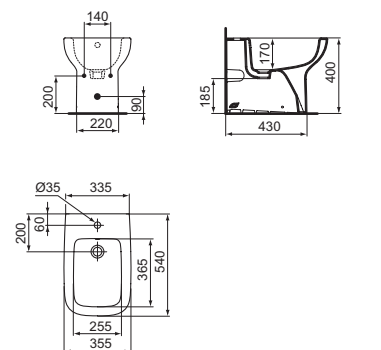

Scarico 4 litri

RimLS+

* Disponibile da maggio 2022