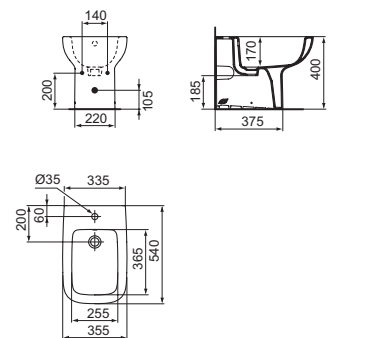

VASO SOSPESO

MODELLO	CODICE
Vaso sospeso	T452301

- Scarico a 4/2,6 litri
- Tecnologia di scarico RimLS+
- Abbinabile al sedile avvolgente a chiusura normale T453001 oppure rallentata T453101, da ordinare separatamente
- Abbinabile al sedile slim a chiusura normale T481201 oppure rallentata T481301, da ordinare separatamente
- Da abbinare al bidet T452401

VASO SOSPESO 180-230

MODELLO	CODICE
Vaso sospeso con fissaggi a muro variabili 180-230 mm	T468001

- Scarico a 4/2,6 litri
- Tecnologia di scarico RimLS+
- Fori per il fissaggio a muro con interasse variabile da 180 mm a 230 mm per l'installazione del vaso su precedenti installazioni di vasi Ala
- Abbinabile al sedile avvolgente a chiusura normale T453001 oppure rallentata T453101, da ordinare separatamente
- Abbinabile al sedile slim a chiusura normale T481201 oppure rallentata T481301, da ordinare separatamente
- Da abbinare al bidet T468101

BIDET SOSPESO

MODELLO	CODICE
Bidet sospeso	T452401

- Troppopieno standard
- Foro rubinetteria

BIDET SOSPESO 180-230

MODELLO	CODICE
Bidet sospeso con fissaggi a muro variabili 180-230 mm	T468101

- Troppopieno standard
- Foro rubinetteria
- Fori per il fissaggio a muro con interasse variabile da 180 mm a 230 mm per l'installazione del bidet su precedenti installazioni di bidet Ala

Scarico 4 litri

RimLS+

VASO A TERRA FILO PARETE

MODELLO	CODICE
Vaso a terra filo parete	T452501

- Scarico a 4/2,6 litri
- Tecnologia di scarico RimLS+
- Abbinabile al sedile avvolgente a chiusura normale T453001 oppure rallentata T453101, da ordinare separatamente
- Abbinabile al sedile slim a chiusura normale T481201 oppure rallentata T481301, da ordinare separatamente

J324867	T682067	T002667
A 100	165	150

BIDET A TERRA FILO PARETE

MODELLO	CODICE
Bidet a terra filo parete	T452601