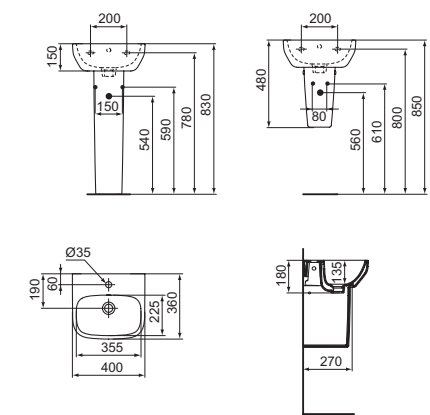

LAVABO 650 MM

MODELLO	CODICE
Lavabo 650 mm	T451001
Colonna	T451801
Semicolonna	T451901

- Foro rubinetteria
- Troppopieno
- Installazione a parete
- Il lavabo può essere installato con la colonna o la semicolonna

LAVABO 600 MM

MODELLO	CODICE
Lavabo 600 mm	T451101
Colonna	T451801
Semicolonna	T451901

- Foro rubinetteria
- Troppopieno
- Installazione a parete
- Il lavabo può essere installato con la colonna o la semicolonna

LAVABO 550 MM

MODELLO	CODICE
Lavabo 550 mm	T451201
Colonna	T451801
Semicolonna	T451901

- Foro rubinetteria
- Troppopieno
- Installazione a parete
- Il lavabo può essere installato con la colonna o la semicolonna

LAVABO 500 MM

MODELLO	CODICE
Lavabo 500 mm *	T451301
Colonna	T451801
Semicolonna	T451901

- Foro rubinetteria
- Troppopieno
- Installazione a parete
- Il lavabo può essere installato con la colonna o la semicolonna

* Disponibile da gennaio 2022

LAVAMANI 400 MM

MODELLO	CODICE
Lavamani 400 mm	T451401
Colonna	T452001
Semicolonna	T452101

- Foro rubinetteria
- Troppopieno
- Installazione a parete
- Il lavabo può essere installato con la colonna o la semicolonna

LAVAMANI 350 MM

MODELLO	CODICE
Lavamani 350 mm con foro rubinetteria a sinistra **	T451501
Lavamani 350 mm con foro rubinetteria a destra **	T466901
Colonna	T452001

- Foro rubinetteria sinistro o destro
- Troppopieno
- Installazione a parete
- Il lavabo può essere installato con la colonna

LAVAMANI ANGOLARE 450 MM

MODELLO	CODICE
Lavamani angolare 450 mm **	T451601
Colonna	T452001

- Foro rubinetteria
- Troppopieno
- Installazione a parete
- Il lavabo può essere installato con la colonna

LAVABO DA 500 MM DA SEMINCASSO

MODELLO	CODICE
Lavabo da semincasso 500 mm **	T451701

- Foro rubinetteria
- Troppopieno

** Disponibile da aprile 2022