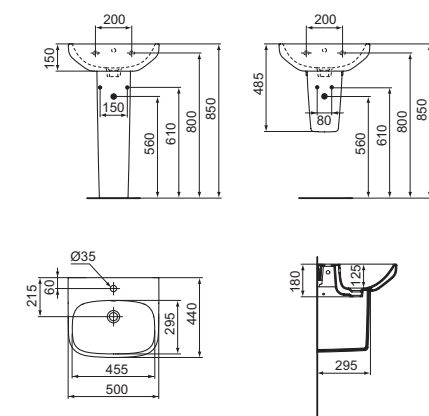

* Disponibile da gennaio 2022

LAVAMANI 400 MM

MODELLO	CODICE
Lavamani 400 mm	T451401
Colonna	T452001
Semicolonna	T452101

- Foro rubinetteria
- Troppopieno
- Installazione a parete
- Il lavabo può essere installato con la colonna o la semicolonna