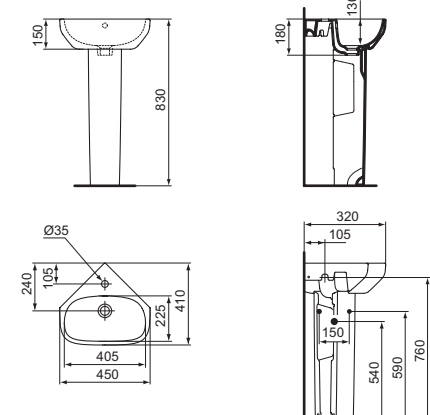

LAVABO 650 MM

MODELLO	CODICE
Lavabo 650 mm	T451001
Colonna	T451801
Semicolonna	T451901

- Foro rubinetteria
- Troppopieno
- Installazione a parete
- Il lavabo può essere installato con la colonna o la semicolonna

LAVABO 600 MM

MODELLO	CODICE
Lavabo 600 mm	T451101
Colonna	T451801
Semicolonna	T451901

- Foro rubinetteria
- Troppopieno
- Installazione a parete
- Il lavabo può essere installato con la colonna o la semicolonna

LAVABO 550 MM

MODELLO	CODICE
Lavabo 550 mm	T451201
Colonna	T451801
Semicolonna	T451901

- Foro rubinetteria
- Troppopieno
- Installazione a parete
- Il lavabo può essere installato con la colonna o la semicolonna

LAVABO 500 MM

MODELLO	CODICE
Lavabo 500 mm *	T451301
Colonna	T451801
Semicolonna	T451901

- Foro rubinetteria
- Troppopieno
- Installazione a parete
- Il lavabo può essere installato con la colonna o la semicolonna

* Disponibile da gennaio 2022

LAVAMANI 400 MM

MODELLO	CODICE
Lavamani 400 mm	T451401
Colonna	T452001
Semicolonna	T452101

- Foro rubinetteria
- Troppopieno
- Installazione a parete
- Il lavabo può essere installato con la colonna o la semicolonna

LAVAMANI 350 MM

MODELLO	CODICE
Lavamani 350 mm con foro rubinetteria a sinistra **	T451501
Lavamani 350 mm con foro rubinetteria a destra **	T466901
Colonna	T452001

- Foro rubinetteria sinistro o destro
- Troppopieno
- Installazione a parete
- Il lavabo può essere installato con la colonna

LAVAMANI ANGOLARE 450 MM

MODELLO	CODICE
Lavamani angolare 450 mm **	T451601
Colonna	T452001

- Foro rubinetteria
- Troppopieno
- Installazione a parete
- Il lavabo può essere installato con la colonna

LAVABO DA 500 MM DA SEMINCASSO

MODELLO	CODICE
Lavabo da semincasso 500 mm **	T451701

- Foro rubinetteria
- Troppopieno

** Disponibile da aprile 2022