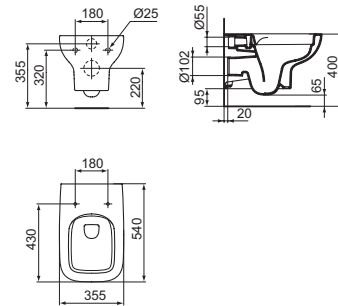

VASO SOSPESO

MODELLO	CODICE
Vaso sospeso	T452301

- Scarico a 4/2,6 litri
- Tecnologia di scarico RimLS+
- Abbinabile al sedile avvolgente a chiusura normale T453001 oppure rallentata T453101, da ordinare separatamente
- Abbinabile al sedile slim a chiusura normale T481201 oppure rallentata T481301, da ordinare separatamente
- Da abbinare al bidet T452401

VASO SOSPESO 180-230

MODELLO	CODICE
Vaso sospeso con fissaggi a muro variabili 180-230 mm	T468001

- Scarico a 4/2,6 litri
- Tecnologia di scarico RimLS+
- Fori per il fissaggio a muro con interasse variabile da 180 mm a 230 mm per l'installazione del vaso su precedenti installazioni di vasi Ala
- Abbinabile al sedile avvolgente a chiusura normale T453001 oppure rallentata T453101, da ordinare separatamente
- Abbinabile al sedile slim a chiusura normale T481201 oppure rallentata T481301, da ordinare separatamente
- Da abbinare al bidet T468101

BIDET SOSPESO

MODELLO	CODICE
Bidet sospeso	T452401

- Troppopieno standard
- Foro rubinetteria

BIDET SOSPESO 180-230

MODELLO	CODICE
Bidet sospeso con fissaggi a muro variabili 180-230 mm	T468101

- Troppopieno standard
- Foro rubinetteria
- Fori per il fissaggio a muro con interasse variabile da 180 mm a 230 mm per l'installazione del bidet su precedenti installazioni di bidet Ala

Scarico 4 litri

RimLS+

VASO A TERRA FILO PARETE

MODELLO	CODICE
Vaso a terra filo parete	T452501

- Scarico a 4/2,6 litri
- Tecnologia di scarico RimLS+
- Abbinabile al sedile avvolgente a chiusura normale T453001 oppure rallentata T453101, da ordinare separatamente
- Abbinabile al sedile slim a chiusura normale T481201 oppure rallentata T481301, da ordinare separatamente

J324867	T682067	T002667
A 100	165	150

BIDET A TERRA FILO PARETE

MODELLO	CODICE
Bidet a terra filo parete	T452601