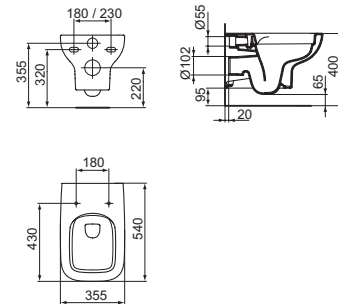

VASO SOSPESO

MODELLO	CODICE
Vaso sospeso	T452301

- Scarico a 4/2,6 litri
- Tecnologia di scarico RimLS+
- Abbinabile al sedile avvolgente a chiusura normale T453001 oppure rallentata T453101, da ordinare separatamente
- Abbinabile al sedile slim a chiusura normale T481201 oppure rallentata T481301, da ordinare separatamente
- Da abbinare al bidet T452401

VASO SOSPESO 180-230

MODELLO	CODICE
Vaso sospeso con fissaggi a muro variabili 180-230 mm	T468001

- Scarico a 4/2,6 litri
- Tecnologia di scarico RimLS+
- Fori per il fissaggio a muro con interasse variabile da 180 mm a 230 mm per l'installazione del vaso su precedenti installazioni di vasi Ala
- Abbinabile al sedile avvolgente a chiusura normale T453001 oppure rallentata T453101, da ordinare separatamente
- Abbinabile al sedile slim a chiusura normale T481201 oppure rallentata T481301, da ordinare separatamente
- Da abbinare al bidet T468101

BIDET SOSPESO

MODELLO	CODICE
Bidet sospeso	T452401

- Troppopieno standard
- Foro rubinetteria

BIDET SOSPESO 180-230

MODELLO	CODICE
Bidet sospeso con fissaggi a muro variabili 180-230 mm	T468101

- Troppopieno standard
- Foro rubinetteria
- Fori per il fissaggio a muro con interasse variabile da 180 mm a 230 mm per l'installazione del bidet su precedenti installazioni di bidet Ala

Scarico 4 litri

RimLS+

VASO A TERRA FILO PARETE

MODELLO	CODICE
Vaso a terra filo parete	T452501

- Scarico a 4/2,6 litri
- Tecnologia di scarico RimLS+
- Abbinabile al sedile avvolgente a chiusura normale T453001 oppure rallentata T453101, da ordinare separatamente
- Abbinabile al sedile slim a chiusura normale T481201 oppure rallentata T481301, da ordinare separatamente

J324867	T682067	T002667
A 100	165	150

BIDET A TERRA FILO PARETE

MODELLO	CODICE
Bidet a terra filo parete	T452601