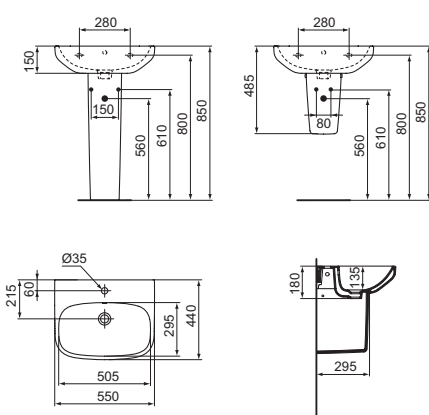

LAVABO 650 MM

MODELLO	CODICE
Lavabo 650 mm	T451001
Colonna	T451801
Semicolonna	T451901

- Foro rubinetteria
- Troppopieno
- Installazione a parete
- Il lavabo può essere installato con la colonna o la semicolonna

LAVABO 600 MM

MODELLO	CODICE
Lavabo 600 mm	T451101
Colonna	T451801
Semicolonna	T451901

- Foro rubinetteria
- Troppopieno
- Installazione a parete
- Il lavabo può essere installato con la colonna o la semicolonna

LAVABO 550 MM

MODELLO	CODICE
Lavabo 550 mm	T451201
Colonna	T451801
Semicolonna	T451901

- Foro rubinetteria
- Troppopieno
- Installazione a parete
- Il lavabo può essere installato con la colonna o la semicolonna

LAVABO 500 MM

MODELLO	CODICE
Lavabo 500 mm *	T451301
Colonna	T451801
Semicolonna	T451901

- Foro rubinetteria
- Troppopieno
- Installazione a parete
- Il lavabo può essere installato con la colonna o la semicolonna

* Disponibile da gennaio 2022

LAVAMANI 400 MM

MODELLO	CODICE
Lavamani 400 mm	T451401
Colonna	T452001
Semicolonna	T452101

- Foro rubinetteria
- Troppopieno
- Installazione a parete
- Il lavabo può essere installato con la colonna o la semicolonna

LAVAMANI 350 MM

MODELLO	CODICE
Lavamani 350 mm con foro rubinetteria a sinistra **	T451501
Lavamani 350 mm con foro rubinetteria a destra **	T466901
Colonna	T452001

- Foro rubinetteria sinistro o destro
- Troppopieno
- Installazione a parete
- Il lavabo può essere installato con la colonna

LAVAMANI ANGOLARE 450 MM

MODELLO	CODICE
Lavamani angolare 450 mm **	T451601
Colonna	T452001

- Foro rubinetteria
- Troppopieno
- Installazione a parete
- Il lavabo può essere installato con la colonna

LAVABO DA 500 MM DA SEMINCASSO

MODELLO	CODICE
Lavabo da semincasso 500 mm **	T451701

- Foro rubinetteria
- Troppopieno

** Disponibile da aprile 2022