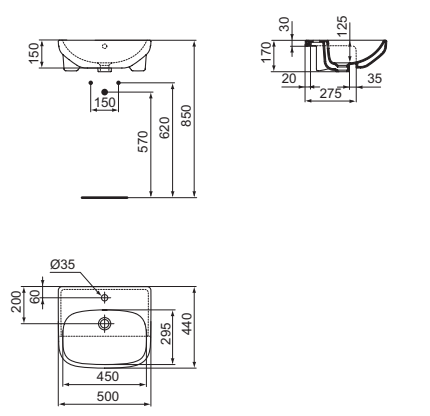

- Foro rubinetteria
- Troppopieno
- Installazione a parete
- Il lavabo può essere installato con la colonna

LAVABO DA 500 MM DA SEMINCASSO

MODELLO	CODICE
Lavabo da semincasso 500 mm **	T451701

- Foro rubinetteria
- Troppopieno