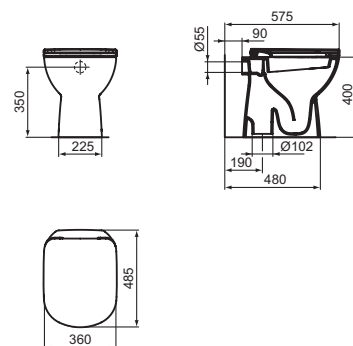

VASO PER CASSETTA

MODELLO	CODICE
Vaso per cassetta **	T452701
Cassetta con batteria double flush	T472301

- Scarico a 4,5/3 litri
- Tecnologia di scarico RimLS+
- Da abbinare alla cassetta T472301
- Abbinabile al sedile avvolgente a chiusura normale T453001 oppure rallentata T453101, da ordinare separatamente
- Abbinabile al sedile slim a chiusura normale T481201 oppure rallentata T481201, da ordinare separatamente

SEDILE

MODELLO	CODICE
Sedile con cerniere in metallo	T453001
Sedile con cerniere in metallo a chiusura rallentata	T453101

- Sistema di sgancio rapido nella versione rallentata
- Sistema di sgancio con brugola nella versione normale
- Sedili abbinabili ai vasi sospesi T452301, T468001, al vaso filo parete T452501, T463101 e al vaso con cassetta T452701

SEDILE SLIM

MODELLO	CODICE
Sedile slim con cerniere in metallo **	T481201
Sedile slim con cerniere in metallo a chiusura rallentata **	T481301

- Sistema di sgancio rapido nella versione rallentata
- Sistema di sgancio con brugola nella versione normale
- Sedili abbinabili ai vasi sospesi T452301, T468001, al vaso filo parete T452501, T463101 e al vaso con cassetta T452701

VASO A TERRA

MODELLO	CODICE
Vaso scarico a pavimento "S" non UNI	T467201

- Scarico a 4,5/3 litri
- Abbinabile al sedile T467801, da ordinare separatamente

VASO A TERRA

MODELLO	CODICE
Vaso scarico a parete "P"	T467301

- Scarico a 4,5/3 litri
- Abbinabile ai sedili T467801 e T467901, da acquistare separatamente

BIDET A TERRA

MODELLO	CODICE
Bidet a terra	T467401

- Troppopieno standard
- Foro rubinetteria

SEDILE

MODELLO	CODICE
Sedile con cerniere in metallo	T467801
Sedile con cerniere in metallo a chiusura rallentata	T467901