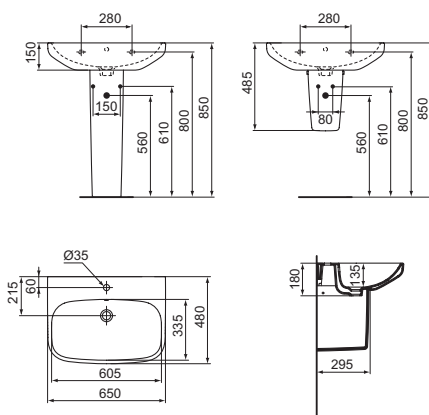

LAVABO 650 MM

MODELLO	CODICE
Lavabo 650 mm	T451001
Colonna	T451801
Semicolonna	T451901

- Foro rubinetteria
- Troppopieno
- Installazione a parete
- Il lavabo può essere installato con la colonna o la semicolonna

LAVABO 600 MM

MODELLO	CODICE
Lavabo 600 mm	T451101
Colonna	T451801
Semicolonna	T451901

- Foro rubinetteria
- Troppopieno
- Installazione a parete
- Il lavabo può essere installato con la colonna o la semicolonna

LAVABO 550 MM

MODELLO	CODICE
Lavabo 550 mm	T451201
Colonna	T451801
Semicolonna	T451901

- Foro rubinetteria
- Troppopieno
- Installazione a parete
- Il lavabo può essere installato con la colonna o la semicolonna

LAVABO 500 MM

MODELLO	CODICE
Lavabo 500 mm *	T451301
Colonna	T451801
Semicolonna	T451901

- Foro rubinetteria
- Troppopieno
- Installazione a parete
- Il lavabo può essere installato con la colonna o la semicolonna

* Disponibile da gennaio 2022

LAVAMANI 400 MM

MODELLO	CODICE
Lavamani 400 mm	T451401
Colonna	T452001
Semicolonna	T452101

- Foro rubinetteria
- Troppopieno
- Installazione a parete
- Il lavabo può essere installato con la colonna o la semicolonna

LAVAMANI 350 MM

MODELLO	CODICE
Lavamani 350 mm con foro rubinetteria a sinistra **	T451501
Lavamani 350 mm con foro rubinetteria a destra **	T466901
Colonna	T452001

- Foro rubinetteria sinistro o destro
- Troppopieno
- Installazione a parete
- Il lavabo può essere installato con la colonna

LAVAMANI ANGOLARE 450 MM

MODELLO	CODICE
Lavamani angolare 450 mm **	T451601
Colonna	T452001

- Foro rubinetteria
- Troppopieno
- Installazione a parete
- Il lavabo può essere installato con la colonna

LAVABO DA 500 MM DA SEMINCASSO

MODELLO	CODICE
Lavabo da semincasso 500 mm **	T451701

- Foro rubinetteria
- Troppopieno

** Disponibile da aprile 2022