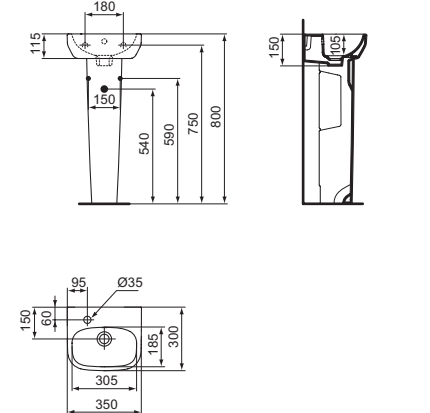

LAVABO 650 MM

MODELLO	CODICE
Lavabo 650 mm	T451001
Colonna	T451801
Semicolonna	T451901

- Foro rubinetteria
- Troppopieno
- Installazione a parete
- Il lavabo può essere installato con la colonna o la semicolonna

LAVABO 600 MM

MODELLO	CODICE
Lavabo 600 mm	T451101
Colonna	T451801
Semicolonna	T451901

- Foro rubinetteria
- Troppopieno
- Installazione a parete
- Il lavabo può essere installato con la colonna o la semicolonna

LAVABO 550 MM

MODELLO	CODICE
Lavabo 550 mm	T451201
Colonna	T451801
Semicolonna	T451901

- Foro rubinetteria
- Troppopieno
- Installazione a parete
- Il lavabo può essere installato con la colonna o la semicolonna

LAVABO 500 MM

MODELLO	CODICE
Lavabo 500 mm *	T451301
Colonna	T451801
Semicolonna	T451901

- Foro rubinetteria
- Troppopieno
- Installazione a parete
- Il lavabo può essere installato con la colonna o la semicolonna

* Disponibile da gennaio 2022

LAVAMANI 400 MM

MODELLO	CODICE
Lavamani 400 mm	T451401
Colonna	T452001
Semicolonna	T452101

- Foro rubinetteria
- Troppopieno
- Installazione a parete
- Il lavabo può essere installato con la colonna o la semicolonna

LAVAMANI 350 MM

MODELLO	CODICE
Lavamani 350 mm con foro rubinetteria a sinistra **	T451501
Lavamani 350 mm con foro rubinetteria a destra **	T466901
Colonna	T452001

- Foro rubinetteria sinistro o destro
- Troppopieno
- Installazione a parete
- Il lavabo può essere installato con la colonna

LAVAMANI ANGOLARE 450 MM

MODELLO	CODICE
Lavamani angolare 450 mm **	T451601
Colonna	T452001

- Foro rubinetteria
- Troppopieno
- Installazione a parete
- Il lavabo può essere installato con la colonna

LAVABO DA 500 MM DA SEMINCASSO

MODELLO	CODICE
Lavabo da semincasso 500 mm **	T451701

- Foro rubinetteria
- Troppopieno

** Disponibile da aprile 2022