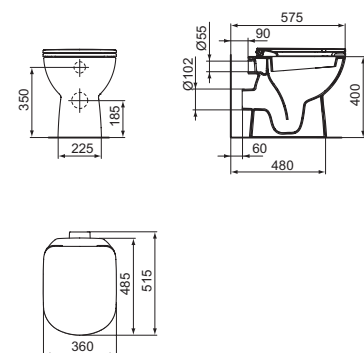

VASO PER CASSETTA

MODELLO	CODICE
Vaso per cassetta **	T452701
Cassetta con batteria double flush	T472301

- Scarico a 4,5/3 litri
- Tecnologia di scarico RimLS+
- Da abbinare alla cassetta T472301
- Abbinabile al sedile avvolgente a chiusura normale T453001 oppure rallentata T453101, da ordinare separatamente
- Abbinabile al sedile slim a chiusura normale T481201 oppure rallentata T481201, da ordinare separatamente

SEDILE

MODELLO	CODICE
Sedile con cerniere in metallo	T453001
Sedile con cerniere in metallo a chiusura rallentata	T453101

- Sistema di sgancio rapido nella versione rallentata
- Sistema di sgancio con brugola nella versione normale
- Sedili abbinabili ai vasi sospesi T452301, T468001, al vaso filo parete T452501, T463101 e al vaso con cassetta T452701

SEDILE SLIM

MODELLO	CODICE
Sedile slim con cerniere in metallo **	T481201
Sedile slim con cerniere in metallo a chiusura rallentata **	T481301

- Sistema di sgancio rapido nella versione rallentata
- Sistema di sgancio con brugola nella versione normale
- Sedili abbinabili ai vasi sospesi T452301, T468001, al vaso filo parete T452501, T463101 e al vaso con cassetta T452701

VASO A TERRA

MODELLO	CODICE
Vaso scarico a pavimento "S" non UNI	T467201

- Scarico a 4,5/3 litri
- Abbinabile al sedile T467801, da ordinare separatamente

VASO A TERRA

MODELLO	CODICE
Vaso scarico a parete "P"	T467301

- Scarico a 4,5/3 litri
- Abbinabile ai sedili T467801 e T467901, da acquistare separatamente

BIDET A TERRA

MODELLO	CODICE
Bidet a terra	T467401

- Troppopieno standard
- Foro rubinetteria

SEDILE

MODELLO	CODICE
Sedile con cerniere in metallo	T467801
Sedile con cerniere in metallo a chiusura rallentata	T467901