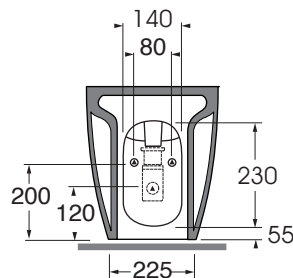

CMBIT000000M

sanitari terra/floor mounted sanitary wares

codice
code

Bidet Comoda a terra monoforo.
Comoda floor standing bidet 1 tap hole.

bianco lucido/glossy white

CMBIT000000MBI

CM 53x36x42

plt italy pz.15 - plt export pcs.20

kg 25

scala/scale 1:20 dimensioni/dimensions in mm

Disponibili per tutti i prodotti COMODA e per le pilette con tappo in ceramica PILCE,
Available for all COMODA products and for the free flow ceramic drains PILCE